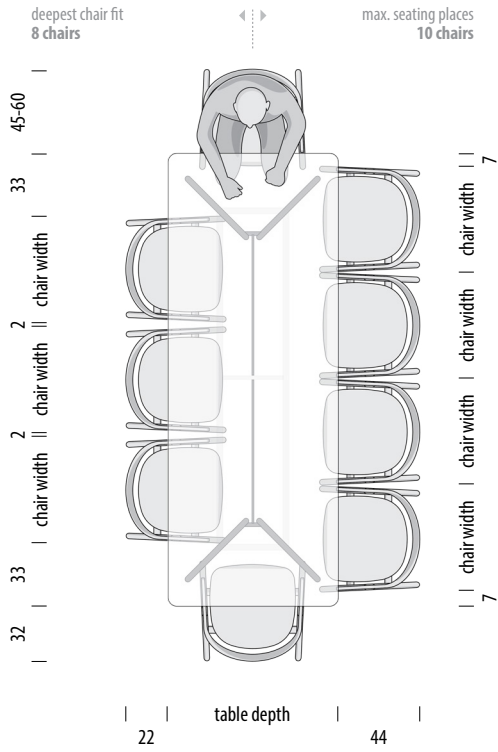

**Tink table 180 x 90** Size (cm)  
Item no: 03C / 0A0 W: 180 D: 90 H: 75

**Tink table 200 x 90** Size (cm)  
Item no: 03D / 0A1 W: 200 D: 90 H: 75

deepest chair fit 6 chairs ↔ max. seating places 8 chairs

# Tink table

Seating overview - Ava chair | W: 56, D: 53, H: 77

0cm 100 140 160 180 200 220 240

Scale: 1:40

Version: 14-9-2023

**Tink table 240 x 90**  
Item no: 3FD / 44E

**Size (cm)**  
W: 240 D: 90 H: 75

# Tink table

Seating overview - Ava bench | W: 120, D: 53, H: 77,5

0cm 100 140 160 180 200 220 240

Scale: 1:40

Version: 14-9-2023

**Tink table 160 x 90**      **Size (cm)**  
 Item no: 03B / 09F      W: 160      D: 90      H: 75

**Tink table 180 x 90**      **Size (cm)**  
 Item no: 03C / 0A0      W: 180      D: 90      H: 75

**Tink table 200 x 90**      **Size (cm)**  
 Item no: 03D / 0A1      W: 200      D: 90      H: 75

**Tink table 220 x 90**      **Size (cm)**  
 Item no: 03E / 0A2      W: 220      D: 90      H: 75