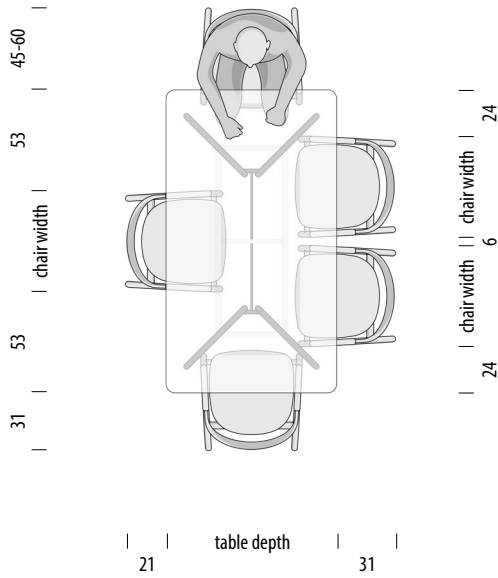

## Basic info

<b>Design</b>	Salih Teskeredžić	
<b>Product size</b>	W: 240, D: 90, H: 75	
<b>Packaging</b>	W: 245, D: 97, H: 13,5	
<b>Volume</b>	0,32 m <sup>3</sup>	
<b>Net weight</b>	53,4 kg	40 kg
<b>Gross weight</b>	60,7 kg (oak)	47,3 kg (linoleum)

# Tink table

Seating overview - Muna chair | W: 53, D: 53, H: 75

0cm 100 140 160 180 200 220 240

Scale: 1:40

Version: 14-9-2023

**Tink table 160 x 90** Size (cm)  
Item no: 03B / 09F W: 160 D: 90 H: 75

deepest chair fit 4 chairs      max. seating places 6 chairs

**Tink table 180 x 90** Size (cm)  
Item no: 03C / 0A0 W: 180 D: 90 H: 75

**Tink table 200 x 90** Size (cm)  
Item no: 03D / 0A1 W: 200 D: 90 H: 75

deepest chair fit 6 chairs      max. seating places 8 chairs