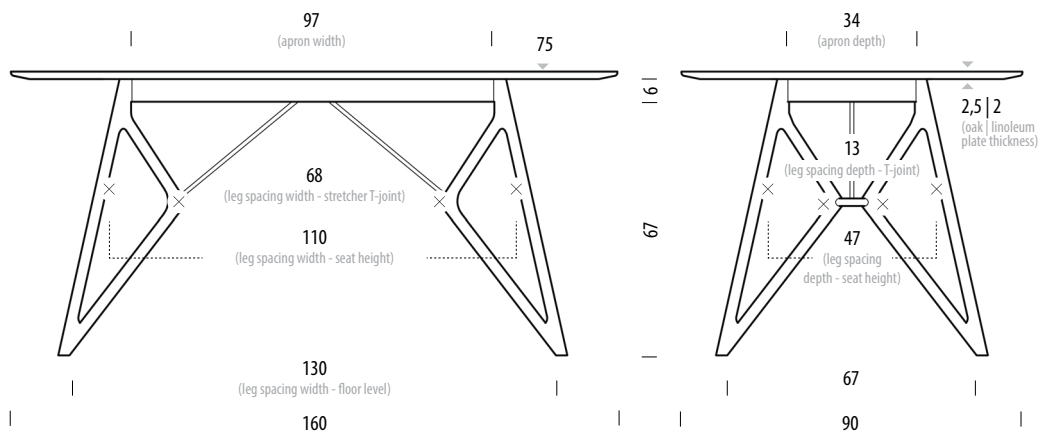

## Basic info

<b>Design</b>	Salih Teskeredžić	
<b>Product size</b>	W: 160, D: 90, H: 75	
<b>Packaging</b>	W: 165, D: 97, H: 13,5	
<b>Volume</b>	0,22 m <sup>3</sup>	
<b>Net weight</b>	40,8 kg	30,6 kg
<b>Gross weight</b>	45,6 kg (oak)	35,4 kg (linoleum)

### Item no. 03B / 09F

Leg spacing	Width	Depth	Height
Floor level	130	67	
Seat height	110	47	
Stretcher T-joint	68	13	
Apron	97	34	

Assembly 15 min / 2 persons

Plate	Thickness
	2 / 2,5