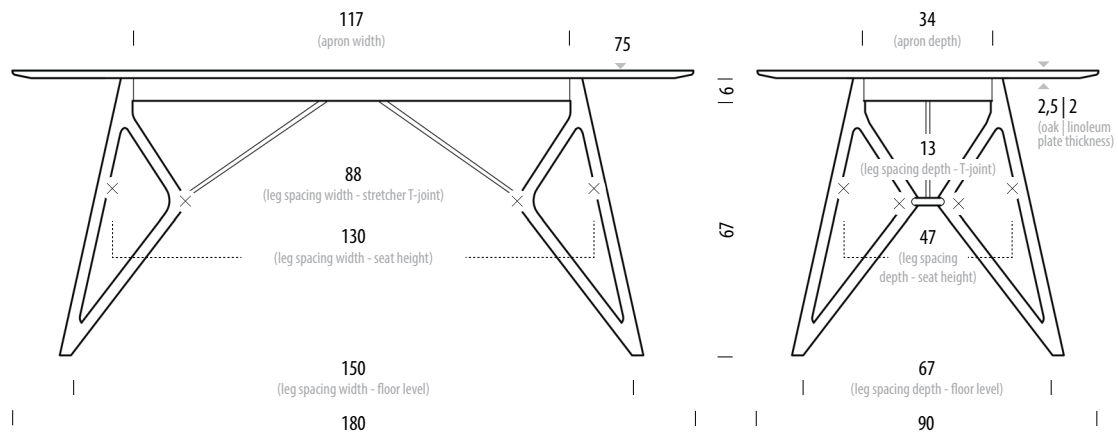

## Basic info

<b>Design</b>	Salih Teskeredžić	
<b>Product size</b>	W: 180, D: 90, H: 75	
<b>Packaging</b>	W: 185, D: 97, H: 13,5	
<b>Volume</b>	0,24 m <sup>3</sup>	
<b>Net weight</b>	44 kg	33 kg
<b>Gross weight</b>	49,4 kg (oak)	38,3 kg (linoleum)

Item no. 03C / 0A0

Leg spacing	Width	Depth	Height
Floor level	150	67	
Seat height	130	47	
Stretcher T-joint	88	13	
Apron	117	34	

Assembly 15 min / 2 persons

Plate	Thickness
	2 / 2,5