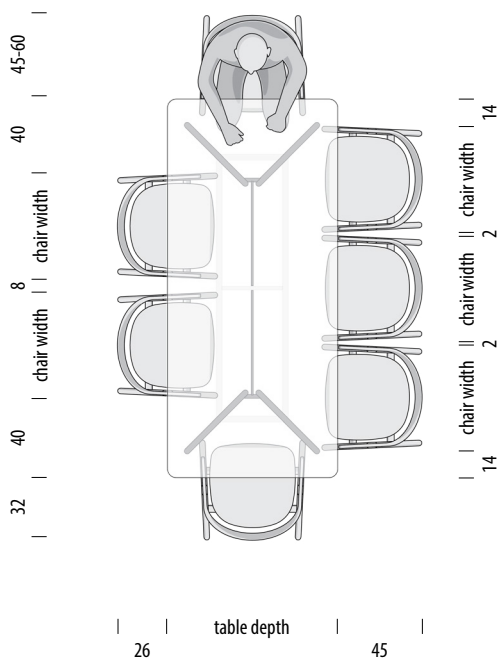

## Basic info

<b>Design</b>	Salih Teskeredžić	
<b>Product size</b>	W: 240, D: 90, H: 75	
<b>Packaging</b>	W: 245, D: 97, H: 13,5	
<b>Volume</b>	0,32 m <sup>3</sup>	
<b>Net weight</b>	53,4 kg	40 kg
<b>Gross weight</b>	60,7 kg (oak)	47,3 kg (linoleum)

**Tink table 220 x 90** Size (cm)  
Item no: 03E / 0A2 W: 220 D: 90 H: 75

# Tink table

Seating overview - Ava chair | W: 56, D: 53, H: 77

0cm 100 140 160 180 200 220 240

Scale: 1:40

Version: 14-9-2023

**Tink table 160 x 90** Size (cm)  
Item no: 03B / 09F W: 160 D: 90 H: 75

deepest chair fit 4 chairs ↔ max. seating places 6 chairs

**Tink table 180 x 90** Size (cm)  
Item no: 03C / 0A0 W: 180 D: 90 H: 75

**Tink table 200 x 90** Size (cm)  
Item no: 03D / 0A1 W: 200 D: 90 H: 75

deepest chair fit 6 chairs ↔ max. seating places 8 chairs