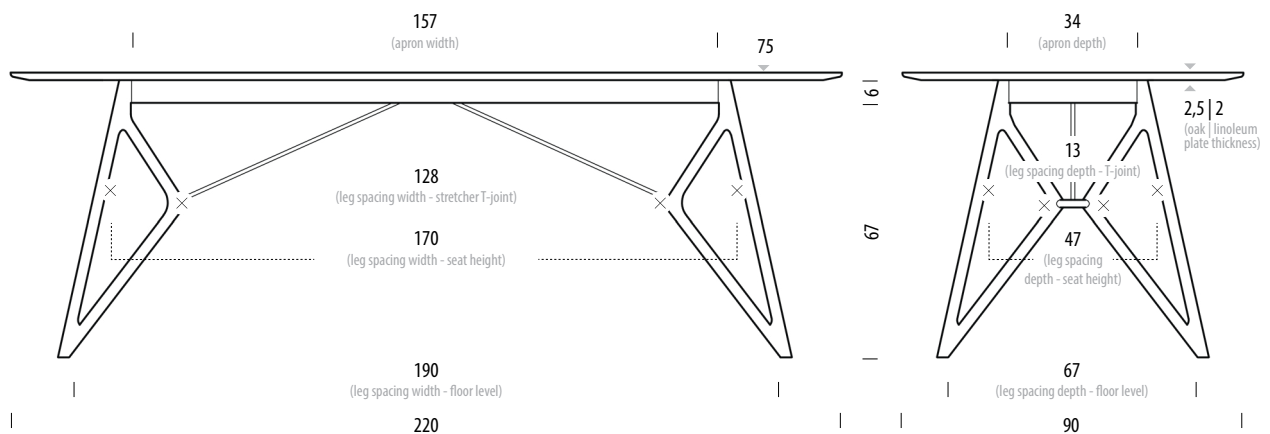

## Basic info

<b>Design</b>	Salih Teskeredžić	
<b>Product size</b>	W: 220, D: 90, H: 75	
<b>Packaging</b>	W: 225, D: 97, H: 13,5	
<b>Volume</b>	0,30 m <sup>3</sup>	
<b>Net weight</b>	50,5 kg	38 kg
<b>Gross weight</b>	56,9 kg (oak)	44,4 kg (linoleum)

Item no. 03E / OA2

Assembly 15 min / 2 persons

Leg spacing	Width	Depth	Height
Floor level	190	67	
Seat height	170	47	
Stretcher T-joint	128	13	
Apron	157	34	

Plate	Thickness
	2 / 2,5