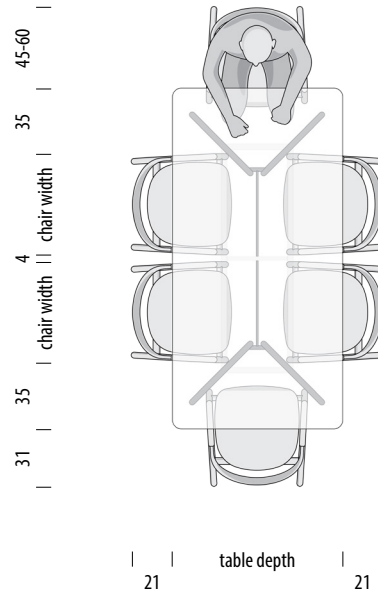

## Basic info

<b>Design</b>	Salih Teskeredžić	
<b>Product size</b>	W: 220, D: 90, H: 75	
<b>Packaging</b>	W: 225, D: 97, H: 13,5	
<b>Volume</b>	0,30 m <sup>3</sup>	
<b>Net weight</b>	50,5 kg	38 kg
<b>Gross weight</b>	56,9 kg (oak)	44,4 kg (linoleum)

## Basic info

<b>Design</b>	Salih Teskeredžić	
<b>Product size</b>	W: 240, D: 90, H: 75	
<b>Packaging</b>	W: 245, D: 97, H: 13,5	
<b>Volume</b>	0,32 m <sup>3</sup>	
<b>Net weight</b>	53,4 kg	40 kg
<b>Gross weight</b>	60,7 kg (oak)	47,3 kg (linoleum)

# Tink table

Seating overview - Muna chair | W: 53, D: 53, H: 75

0cm 100 140 160 180 200 220 240

Scale: 1:40

Version: 14-9-2023

**Tink table 160 x 90** Size (cm)  
Item no: 03B / 09F W: 160 D: 90 H: 75

deepest chair fit 4 chairs      max. seating places 6 chairs

**Tink table 180 x 90** Size (cm)  
Item no: 03C / 0A0 W: 180 D: 90 H: 75

**Tink table 200 x 90** Size (cm)  
Item no: 03D / 0A1 W: 200 D: 90 H: 75

deepest chair fit 6 chairs      max. seating places 8 chairs