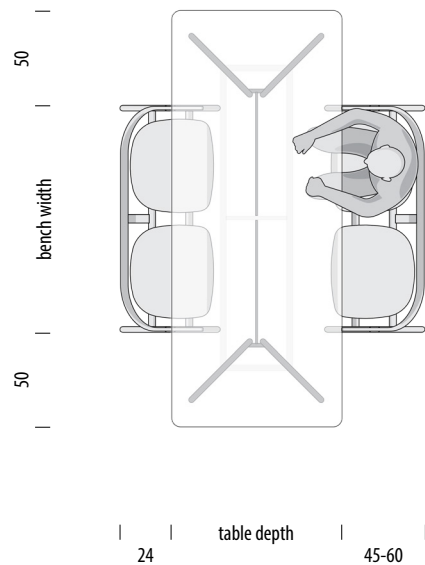

# Tink table

Seating overview - Ava chair | W: 56, D: 53, H: 77

0cm 100 140 160 180 200 220 240

Scale: 1:40

Version: 14-9-2023

**Tink table 240 x 90**  
Item no: 3FD / 44E

**Size (cm)**  
W: 240 D: 90 H: 75

# Tink table

Seating overview - Ava bench | W: 120, D: 53, H: 77,5

0cm 100 140 160 180 200 220 240

Scale: 1:40

Version: 14-9-2023

**Tink table 160 x 90**      **Size (cm)**  
 Item no: 03B / 09F      W: 160      D: 90      H: 75

**Tink table 180 x 90**      **Size (cm)**  
 Item no: 03C / 0A0      W: 180      D: 90      H: 75

**Tink table 200 x 90**      **Size (cm)**  
 Item no: 03D / 0A1      W: 200      D: 90      H: 75

**Tink table 220 x 90**      **Size (cm)**  
 Item no: 03E / 0A2      W: 220      D: 90      H: 75