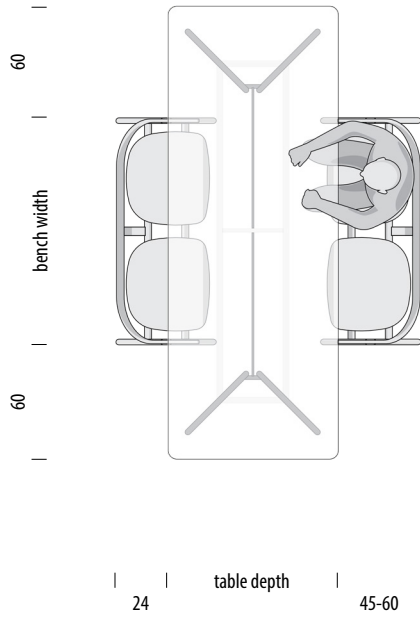

**Tink table 180 x 90**      **Size (cm)**  
 Item no: 03C / 0A0      W: 180      D: 90      H: 75

**Tink table 200 x 90**      **Size (cm)**  
 Item no: 03D / 0A1      W: 200      D: 90      H: 75

**Tink table 220 x 90**      **Size (cm)**  
 Item no: 03E / 0A2      W: 220      D: 90      H: 75

# Tink table

Seating overview - Ava bench | W: 120, D: 53, H: 77,5

0cm 100 140 160 180 200 220 240

Scale: 1:40

Version: 14-9-2023

**Tink table 240 x 90**  
Item no: 3FD / 44E

**Size (cm)**  
W: 240 D: 90 H: 75

# Tink table

Seating overview - Fawn chair | W: 48, D: 48, H: 79

0cm 100 140 160 180 200 220 240

Scale: 1:40

Version: 14-9-2023

**Tink table 160 x 90**  
Item no: 03B / 09F

**Size (cm)**  
W: 160 D: 90 H: 75