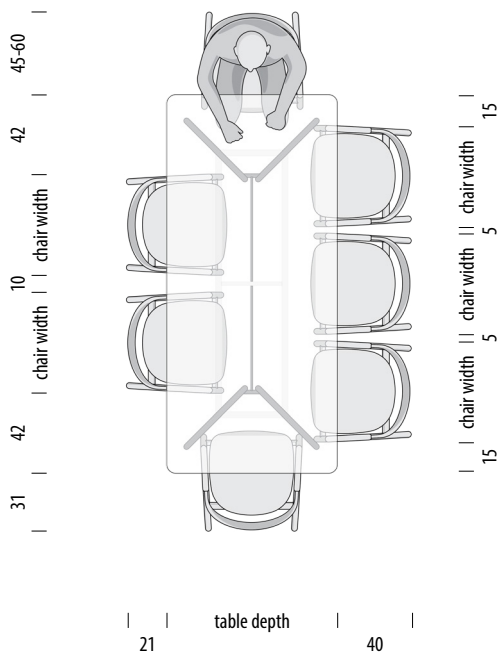

## Basic info

<b>Design</b>	Salih Teskeredžić	
<b>Product size</b>	W: 220, D: 90, H: 75	
<b>Packaging</b>	W: 225, D: 97, H: 13,5	
<b>Volume</b>	0,30 m <sup>3</sup>	
<b>Net weight</b>	50,5 kg	38 kg
<b>Gross weight</b>	56,9 kg (oak)	44,4 kg (linoleum)

## Basic info

<b>Design</b>	Salih Teskeredžić	
<b>Product size</b>	W: 240, D: 90, H: 75	
<b>Packaging</b>	W: 245, D: 97, H: 13,5	
<b>Volume</b>	0,32 m <sup>3</sup>	
<b>Net weight</b>	53,4 kg	40 kg
<b>Gross weight</b>	60,7 kg (oak)	47,3 kg (linoleum)

# Tink table

Seating overview - Muna chair | W: 53, D: 53, H: 75

0cm 100 140 160 180 200 220 240

Scale: 1:40

Version: 14-9-2023

**Tink table 160 x 90** Size (cm)  
Item no: 03B / 09F W: 160 D: 90 H: 75

deepest chair fit 4 chairs      max. seating places 6 chairs

**Tink table 180 x 90** Size (cm)  
Item no: 03C / 0A0 W: 180 D: 90 H: 75

**Tink table 200 x 90** Size (cm)  
Item no: 03D / 0A1 W: 200 D: 90 H: 75

deepest chair fit 6 chairs      max. seating places 8 chairs