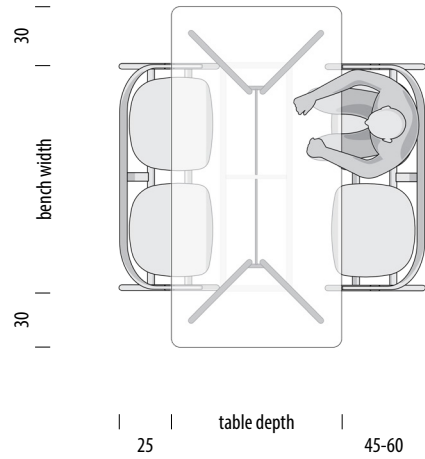

## Basic info

<b>Design</b>	Salih Teskeredžić	
<b>Product size</b>	W: 240, D: 90, H: 75	
<b>Packaging</b>	W: 245, D: 97, H: 13,5	
<b>Volume</b>	0,32 m <sup>3</sup>	
<b>Net weight</b>	53,4 kg	40 kg
<b>Gross weight</b>	60,7 kg (oak)	47,3 kg (linoleum)

# Tink table

Seating overview - Ava chair | W: 56, D: 53, H: 77

0cm 100 140 160 180 200 220 240

Scale: 1:40

Version: 14-9-2023

**Tink table 240 x 90**  
Item no: 3FD / 44E

**Size (cm)**  
W: 240 D: 90 H: 75

# Tink table

Seating overview - Ava bench | W: 120, D: 53, H: 77,5

0cm 100 140 160 180 200 220 240

Scale: 1:40

Version: 14-9-2023

**Tink table 160 x 90**      **Size (cm)**  
 Item no: 03B / 09F      W: 160      D: 90      H: 75

**Tink table 180 x 90**      **Size (cm)**  
 Item no: 03C / 0A0      W: 180      D: 90      H: 75

**Tink table 200 x 90**      **Size (cm)**  
 Item no: 03D / 0A1      W: 200      D: 90      H: 75

**Tink table 220 x 90**      **Size (cm)**  
 Item no: 03E / 0A2      W: 220      D: 90      H: 75