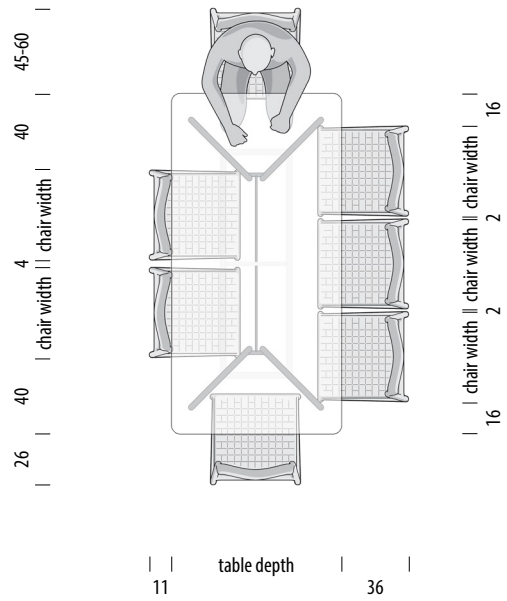

# Tink table

Seating overview - Ava bench | W: 120, D: 53, H: 77,5

0cm 100 140 160 180 200 220 240

Scale: 1:40

Version: 14-9-2023

**Tink table 240 x 90**  
Item no: 3FD / 44E

**Size (cm)**  
W: 240 D: 90 H: 75

# Tink table

Seating overview - Fawn chair | W: 48, D: 48, H: 79

0cm 100 140 160 180 200 220 240

Scale: 1:40

Version: 14-9-2023

**Tink table 160 x 90**  
Item no: 03B / 09F

**Size (cm)**  
W: 160 D: 90 H: 75

deepest chair fit  
4 chairs

max. seating places  
6 chairs

**Tink table 180 x 90**  
Item no: 03C / 0A0

**Size (cm)**  
W: 180 D: 90 H: 75

deepest chair fit  
6 chairs

max. seating places  
8 chairs

**Tink table 200 x 90**  
Item no: 03D / 0A1

**Size (cm)**  
W: 200 D: 90 H: 75

**Tink table 220 x 90**  
Item no: 03E / 0A2

**Size (cm)**  
W: 220 D: 90 H: 75

deepest chair fit  
8 chairs

max. seating places  
10 chairs