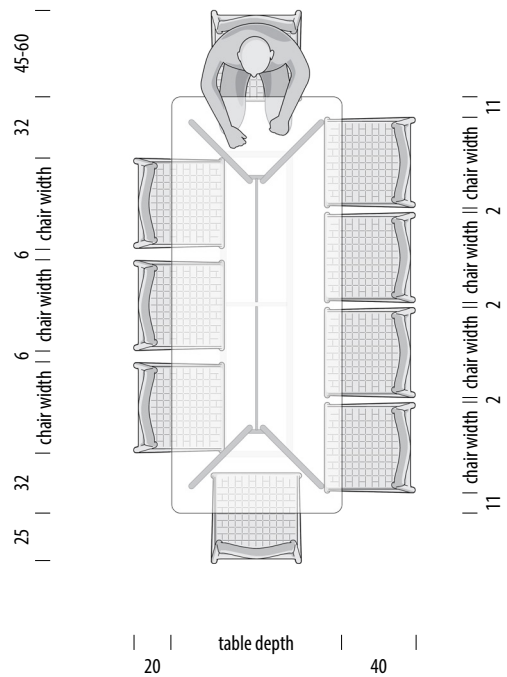

# Tink table

Seating overview - Fawn chair | W: 48, D: 48, H: 79

0cm 100 140 160 180 200 220 240

Scale: 1:40

Version: 14-9-2023

**Tink table 160 x 90**  
Item no: 03B / 09F

**Size (cm)**  
W: 160 D: 90 H: 75

deepest chair fit  
4 chairs

max. seating places  
6 chairs

**Tink table 180 x 90**  
Item no: 03C / 0A0

**Size (cm)**  
W: 180 D: 90 H: 75

deepest chair fit  
6 chairs

max. seating places  
8 chairs

**Tink table 200 x 90**  
Item no: 03D / 0A1

**Size (cm)**  
W: 200 D: 90 H: 75

**Tink table 220 x 90**  
Item no: 03E / 0A2

**Size (cm)**  
W: 220 D: 90 H: 75

deepest chair fit  
8 chairs

max. seating places  
10 chairs

# Tink table

Seating overview - Fawn chair | W: 48, D: 48, H: 79

Scale: 1:40

Version: 14-9-2023

**Tink table 240 x 90**  
Item no: 3FD / 44E

**Size (cm)**  
W: 240 D: 90 H: 75