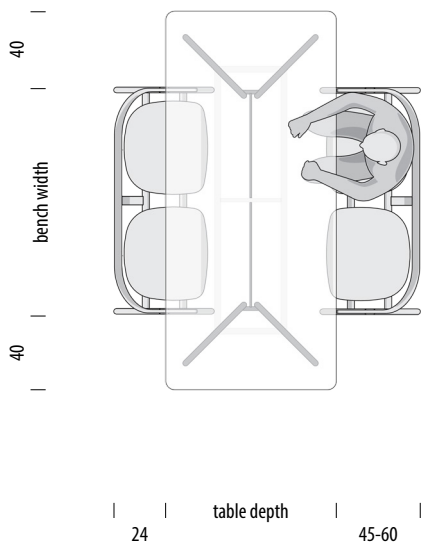

# Tink table

Seating overview - Ava chair | W: 56, D: 53, H: 77

0cm 100 140 160 180 200 220 240

Scale: 1:40

Version: 14-9-2023

**Tink table 240 x 90**  
Item no: 3FD / 44E

**Size (cm)**  
W: 240 D: 90 H: 75

# Tink table

Seating overview - Ava bench | W: 120, D: 53, H: 77,5

0cm 100 140 160 180 200 220 240

Scale: 1:40

Version: 14-9-2023

**Tink table 160 x 90**      **Size (cm)**  
 Item no: 03B / 09F      W: 160      D: 90      H: 75

**Tink table 180 x 90**      **Size (cm)**  
 Item no: 03C / 0A0      W: 180      D: 90      H: 75

**Tink table 200 x 90**      **Size (cm)**  
 Item no: 03D / 0A1      W: 200      D: 90      H: 75

**Tink table 220 x 90**      **Size (cm)**  
 Item no: 03E / 0A2      W: 220      D: 90      H: 75