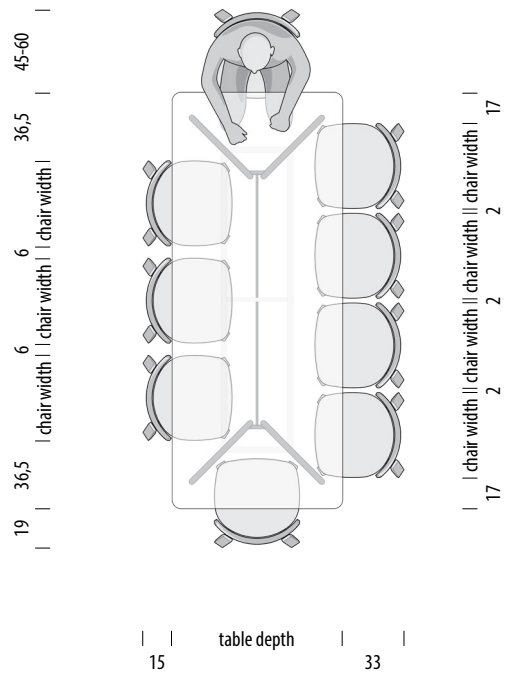

**Tink table 180 x 90**  
Item no: 03C / 0A0

**Size (cm)**  
W: 180 D: 90 H: 75

deepest chair fit  
6 chairs

↔

max. seating places  
8 chairs

**Tink table 200 x 90**  
Item no: 03D / 0A1

**Size (cm)**  
W: 200 D: 90 H: 75

deepest chair fit  
6 chairs

↔

max. seating places  
8 chairs

**Tink table 220 x 90**  
Item no: 03E / 0A2

**Size (cm)**  
W: 220 D: 90 H: 75

deepest chair fit  
8 chairs

↔

max. seating places  
10 chairs

# Tink table

Seating overview - Nora chair | W: 45, D: 47, H: 79

0cm 100 140 160 180 200 220 240

Scale: 1:40

Version: 14-9-2023

**Tink table 240 x 90**  
Item no: 3FD / 44E

**Size (cm)**  
W: 240 D: 90 H: 75

# Tink table

Seating overview - Ena chair | W: 45, D: 56, H: 84

0cm 100 140 160 180 200 220 240

Scale: 1:40

Version: 14-9-2023

**Tink table 160 x 90**  
Item no: 03B / 09F

**Size (cm)**  
W: 160 D: 90 H: 75