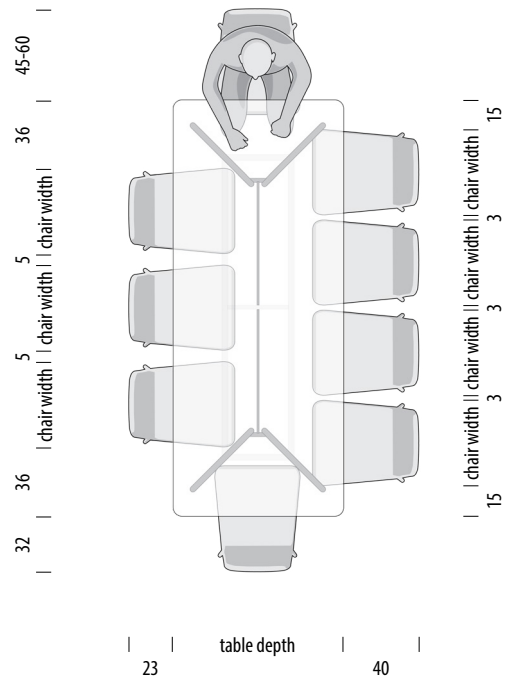

# Tink table

Seating overview - Ena chair | W: 45, D: 56, H: 84

0cm 100 140 160 180 200 220 240

Scale: 1:40

Version: 14-9-2023

**Tink table 160 x 90**  
Item no: 03B / 09F

**Size (cm)**  
W: 160 D: 90 H: 75

deepest chair fit  
4 chairs

max. seating places  
6 chairs

**Tink table 180 x 90**  
Item no: 03C / 0A0

**Size (cm)**  
W: 180 D: 90 H: 75

deepest chair fit  
6 chairs

max. seating places  
8 chairs

**Tink table 200 x 90**  
Item no: 03D / 0A1

**Size (cm)**  
W: 200 D: 90 H: 75

deepest chair fit  
6 chairs

max. seating places  
8 chairs

**Tink table 220 x 90**  
Item no: 03E / 0A2

**Size (cm)**  
W: 220 D: 90 H: 75

deepest chair fit  
8 chairs

max. seating places  
10 chairs

# Tink table

Seating overview - Ena chair | W: 45, D: 56, H: 84

0cm 100 140 160 180 200 220 240

Scale: 1:40

Version: 14-9-2023

**Tink table 240 x 90**  
Item no: 3FD / 44E

**Size (cm)**  
W: 240 D: 90 H: 75