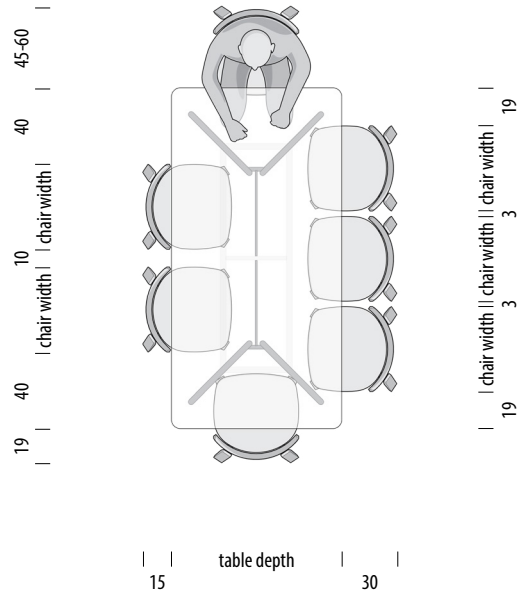

# Tink table

Seating overview - Fawn chair | W: 48, D: 48, H: 79

Scale: 1:40

Version: 14-9-2023

**Tink table 240 x 90**  
Item no: 3FD / 44E

**Size (cm)**  
W: 240 D: 90 H: 75

# Tink table

Seating overview - Nora chair | W: 45, D: 47, H: 79

0cm 100 140 160 180 200 220 240

Scale: 1:40

Version: 14-9-2023

**Tink table 160 x 90**  
Item no: 03B / 09F

**Size (cm)**  
W: 160 D: 90 H: 75

**Tink table 180 x 90**  
Item no: 03C / 0A0

**Size (cm)**  
W: 180 D: 90 H: 75

deepest chair fit  
6 chairs

↔

max. seating places  
8 chairs

**Tink table 200 x 90**  
Item no: 03D / 0A1

**Size (cm)**  
W: 200 D: 90 H: 75