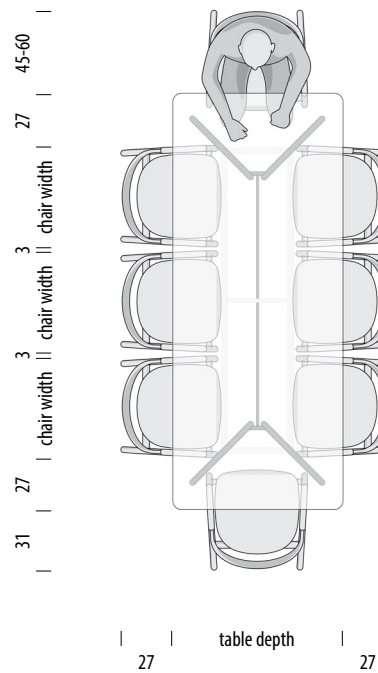

## Basic info

<b>Design</b>	Salih Teskeredžić	
<b>Product size</b>	W: 240, D: 90, H: 75	
<b>Packaging</b>	W: 245, D: 97, H: 13,5	
<b>Volume</b>	0,32 m <sup>3</sup>	
<b>Net weight</b>	53,4 kg	40 kg
<b>Gross weight</b>	60,7 kg (oak)	47,3 kg (linoleum)

# Tink table

Seating overview - Muna chair | W: 53, D: 53, H: 75

0cm 100 140 160 180 200 220 240

Scale: 1:40

Version: 14-9-2023

**Tink table 160 x 90** Size (cm)  
Item no: 03B / 09F W: 160 D: 90 H: 75

deepest chair fit 4 chairs      max. seating places 6 chairs

**Tink table 180 x 90** Size (cm)  
Item no: 03C / 0A0 W: 180 D: 90 H: 75

**Tink table 200 x 90** Size (cm)  
Item no: 03D / 0A1 W: 200 D: 90 H: 75

deepest chair fit 6 chairs      max. seating places 8 chairs

**Tink table 220 x 90** Size (cm)  
Item no: 03E / 0A2 W: 220 D: 90 H: 75