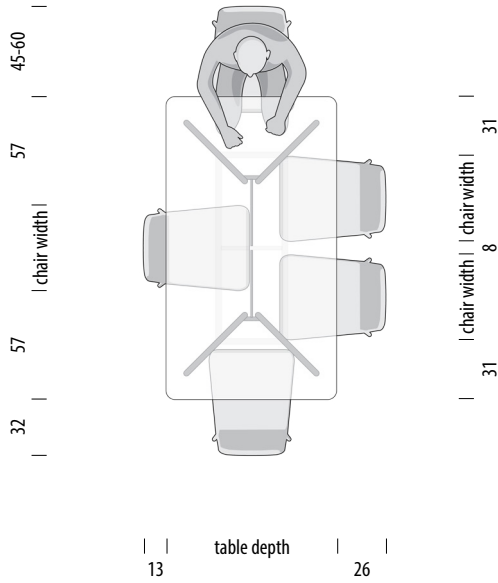

# Tink table

Seating overview - Nora chair | W: 45, D: 47, H: 79

0cm 100 140 160 180 200 220 240

Scale: 1:40

Version: 14-9-2023

**Tink table 240 x 90**  
Item no: 3FD / 44E

**Size (cm)**  
W: 240 D: 90 H: 75

# Tink table

Seating overview - Ena chair | W: 45, D: 56, H: 84

0cm 100 140 160 180 200 220 240

Scale: 1:40

Version: 14-9-2023

**Tink table 160 x 90**  
Item no: 03B / 09F

**Size (cm)**  
W: 160 D: 90 H: 75

deepest chair fit  
4 chairs

max. seating places  
6 chairs

**Tink table 180 x 90**  
Item no: 03C / 0A0

**Size (cm)**  
W: 180 D: 90 H: 75

deepest chair fit  
6 chairs

max. seating places  
8 chairs

**Tink table 200 x 90**  
Item no: 03D / 0A1