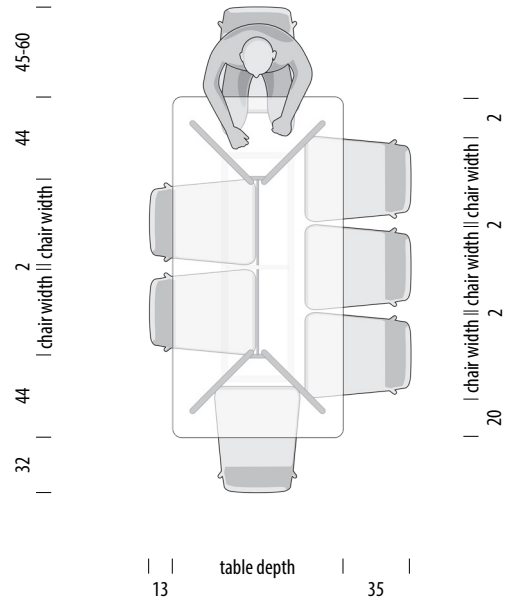

# Tink table

Seating overview - Ena chair | W: 45, D: 56, H: 84

0cm 100 140 160 180 200 220 240

Scale: 1:40

Version: 14-9-2023

**Tink table 160 x 90**  
Item no: 03B / 09F

**Size (cm)**  
W: 160 D: 90 H: 75

deepest chair fit  
4 chairs

max. seating places  
6 chairs

**Tink table 180 x 90**  
Item no: 03C / 0A0

**Size (cm)**  
W: 180 D: 90 H: 75

deepest chair fit  
6 chairs

max. seating places  
8 chairs

**Tink table 200 x 90**  
Item no: 03D / 0A1