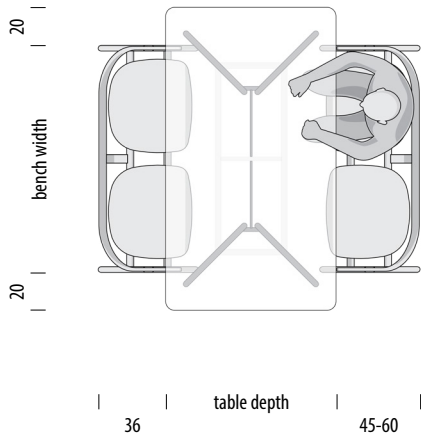

# Tink table

Seating overview - Ava chair | W: 56, D: 53, H: 77

0cm 100 140 160 180 200 220 240

Scale: 1:40

Version: 14-9-2023

**Tink table 240 x 90**  
Item no: 3FD / 44E

**Size (cm)**  
W: 240 D: 90 H: 75

# Tink table

Seating overview - Ava bench | W: 120, D: 53, H: 77,5

0cm 100 140 160 180 200 220 240

Scale: 1:40

Version: 14-9-2023

**Tink table 160 x 90**      **Size (cm)**  
 Item no: 03B / 09F      W: 160      D: 90      H: 75

**Tink table 180 x 90**      **Size (cm)**  
 Item no: 03C / 0A0      W: 180      D: 90      H: 75

**Tink table 200 x 90**      **Size (cm)**  
 Item no: 03D / 0A1      W: 200      D: 90      H: 75

**Tink table 220 x 90**      **Size (cm)**  
 Item no: 03E / 0A2      W: 220      D: 90      H: 75