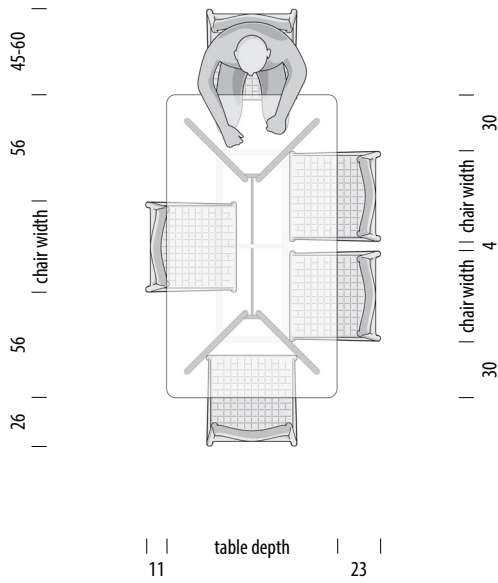

**Tink table 180 x 90**      **Size (cm)**  
 Item no: 03C / 0A0      W: 180      D: 90      H: 75

**Tink table 200 x 90**      **Size (cm)**  
 Item no: 03D / 0A1      W: 200      D: 90      H: 75

**Tink table 220 x 90**      **Size (cm)**  
 Item no: 03E / 0A2      W: 220      D: 90      H: 75

# Tink table

Seating overview - Ava bench | W: 120, D: 53, H: 77,5

0cm 100 140 160 180 200 220 240

Scale: 1:40

Version: 14-9-2023

**Tink table 240 x 90**  
Item no: 3FD / 44E

**Size (cm)**  
W: 240 D: 90 H: 75

# Tink table

Seating overview - Fawn chair | W: 48, D: 48, H: 79

0cm 100 140 160 180 200 220 240

Scale: 1:40

Version: 14-9-2023

**Tink table 160 x 90**  
Item no: 03B / 09F

**Size (cm)**  
W: 160 D: 90 H: 75

deepest chair fit  
4 chairs

max. seating places  
6 chairs

**Tink table 180 x 90**  
Item no: 03C / 0A0

**Size (cm)**  
W: 180 D: 90 H: 75

deepest chair fit  
6 chairs

max. seating places  
8 chairs

**Tink table 200 x 90**  
Item no: 03D / 0A1