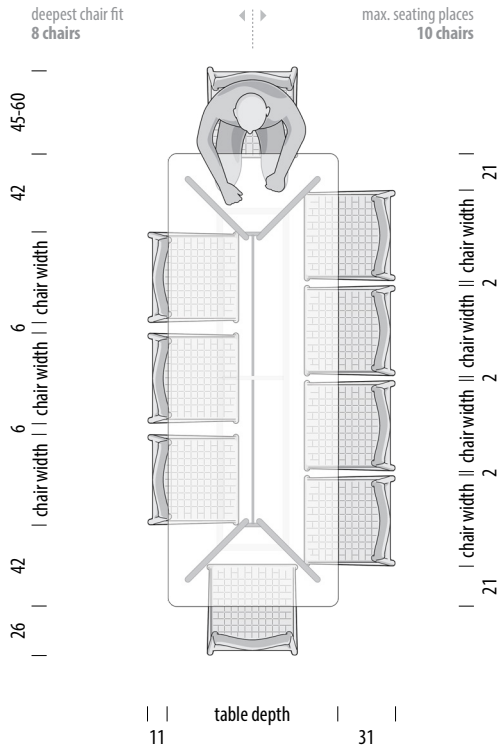

**Size (cm)**  
W: 200 D: 90 H: 75

**Tink table 220 x 90**  
Item no: 03E / 0A2

**Size (cm)**  
W: 220 D: 90 H: 75

deepest chair fit  
8 chairs

max. seating places  
10 chairs

# Tink table

Seating overview - Fawn chair | W: 48, D: 48, H: 79

Scale: 1:40

Version: 14-9-2023

**Tink table 240 x 90**  
Item no: 3FD / 44E

**Size (cm)**  
W: 240 D: 90 H: 75

# Tink table

Seating overview - Nora chair | W: 45, D: 47, H: 79

0cm 100 140 160 180 200 220 240

Scale: 1:40

Version: 14-9-2023

**Tink table 160 x 90**  
Item no: 03B / 09F

**Size (cm)**  
W: 160 D: 90 H: 75

**Tink table 180 x 90**  
Item no: 03C / 0A0

**Size (cm)**  
W: 180 D: 90 H: 75

deepest chair fit  
6 chairs

↔

max. seating places  
8 chairs

**Tink table 200 x 90**  
Item no: 03D / 0A1

**Size (cm)**  
W: 200 D: 90 H: 75