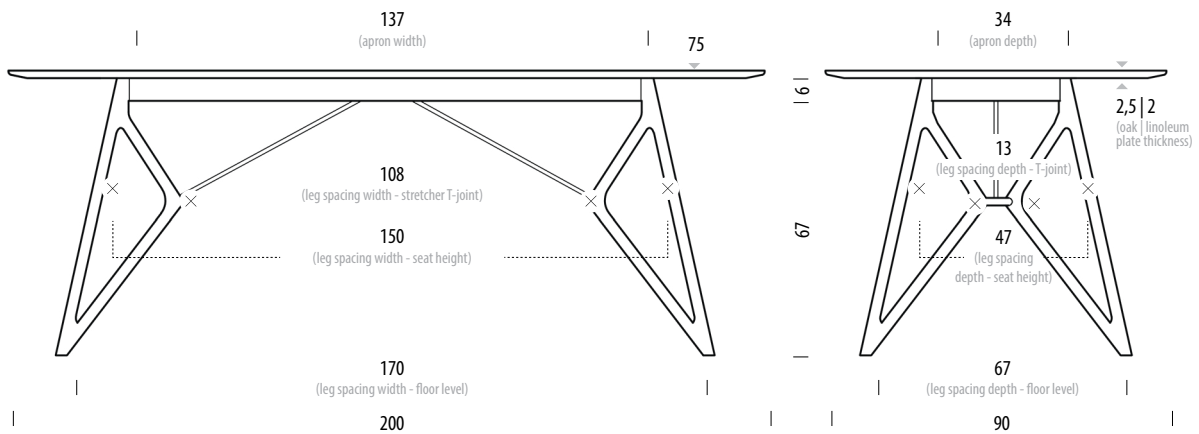

## Basic info

<b>Design</b>	Salih Teskeredžić	
<b>Product size</b>	W: 200, D: 90, H: 75	
<b>Packaging</b>	W: 205, D: 97, H: 13,5	
<b>Volume</b>	0,27 m <sup>3</sup>	
<b>Net weight</b>	47,9 kg	36 kg
<b>Gross weight</b>	53,8 kg (oak)	41,9 kg (linoleum)

### Item no. 03D / OA1

Leg spacing	Width	Depth	Height
Floor level	170	67	
Seat height	150	47	
Stretcher T-joint	108	13	
Apron	137	34	

Assembly 15 min / 2 persons

Plate	Thickness
	2 / 2,5