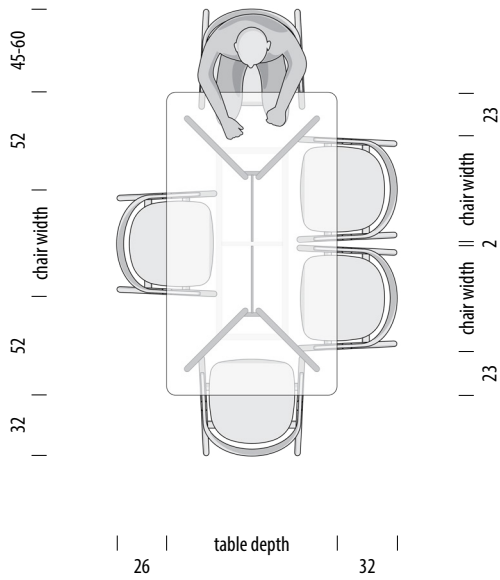

## Basic info

<b>Design</b>	Salih Teskeredžić	
<b>Product size</b>	W: 240, D: 90, H: 75	
<b>Packaging</b>	W: 245, D: 97, H: 13,5	
<b>Volume</b>	0,32 m <sup>3</sup>	
<b>Net weight</b>	53,4 kg	40 kg
<b>Gross weight</b>	60,7 kg (oak)	47,3 kg (linoleum)

**Tink table 220 x 90** Size (cm)  
Item no: 03E / 0A2 W: 220 D: 90 H: 75

# Tink table

Seating overview - Ava chair | W: 56, D: 53, H: 77

0cm 100 140 160 180 200 220 240

Scale: 1:40

Version: 14-9-2023

**Tink table 160 x 90** Size (cm)  
Item no: 03B / 09F W: 160 D: 90 H: 75

deepest chair fit 4 chairs ↔ max. seating places 6 chairs

**Tink table 180 x 90** Size (cm)  
Item no: 03C / 0A0 W: 180 D: 90 H: 75

**Tink table 200 x 90** Size (cm)  
Item no: 03D / 0A1 W: 200 D: 90 H: 75

deepest chair fit 6 chairs ↔ max. seating places 8 chairs