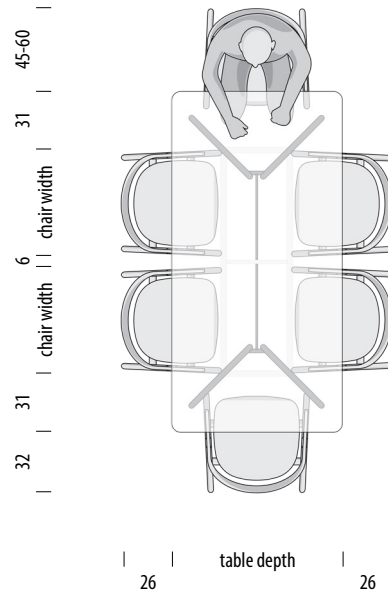

## Basic info

<b>Design</b>	Salih Teskeredžić	
<b>Product size</b>	W: 240, D: 90, H: 75	
<b>Packaging</b>	W: 245, D: 97, H: 13,5	
<b>Volume</b>	0,32 m <sup>3</sup>	
<b>Net weight</b>	53,4 kg	40 kg
<b>Gross weight</b>	60,7 kg (oak)	47,3 kg (linoleum)

**Tink table 220 x 90** Size (cm)  
Item no: 03E / 0A2 W: 220 D: 90 H: 75

# Tink table

Seating overview - Ava chair | W: 56, D: 53, H: 77

0cm 100 140 160 180 200 220 240

Scale: 1:40

Version: 14-9-2023

**Tink table 160 x 90** Size (cm)  
Item no: 03B / 09F W: 160 D: 90 H: 75

deepest chair fit 4 chairs ↔ max. seating places 6 chairs

**Tink table 180 x 90** Size (cm)  
Item no: 03C / 0A0 W: 180 D: 90 H: 75

**Tink table 200 x 90** Size (cm)  
Item no: 03D / 0A1 W: 200 D: 90 H: 75

deepest chair fit 6 chairs ↔ max. seating places 8 chairs