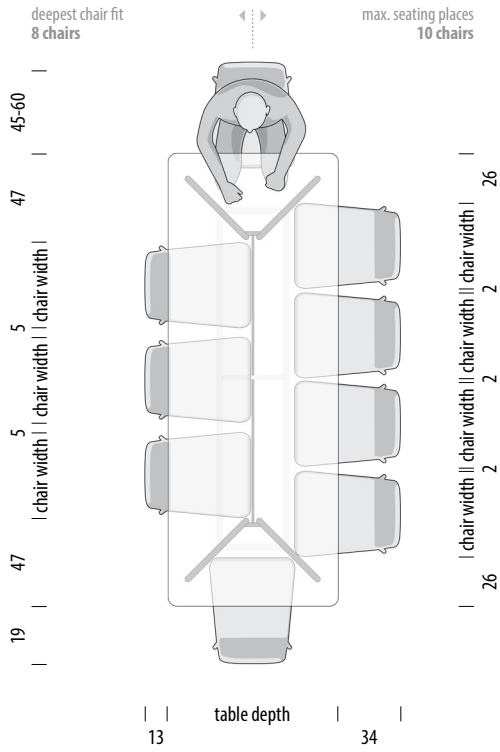

# Tink table

Seating overview - Nora chair | W: 45, D: 47, H: 79

0cm 100 140 160 180 200 220 240

Scale: 1:40

Version: 14-9-2023

**Tink table 240 x 90**  
Item no: 3FD / 44E

**Size (cm)**  
W: 240 D: 90 H: 75

**Size (cm)**  
W: 200 D: 90 H: 75

deepest chair fit  
6 chairs

max. seating places  
8 chairs

**Tink table 220 x 90**  
Item no: 03E / 0A2

**Size (cm)**  
W: 220 D: 90 H: 75

deepest chair fit  
8 chairs

max. seating places  
10 chairs

# Tink table

Seating overview - Ena chair | W: 45, D: 56, H: 84

0cm 100 140 160 180 200 220 240

Scale: 1:40

Version: 14-9-2023

**Tink table 240 x 90**  
Item no: 3FD / 44E

**Size (cm)**  
W: 240 D: 90 H: 75