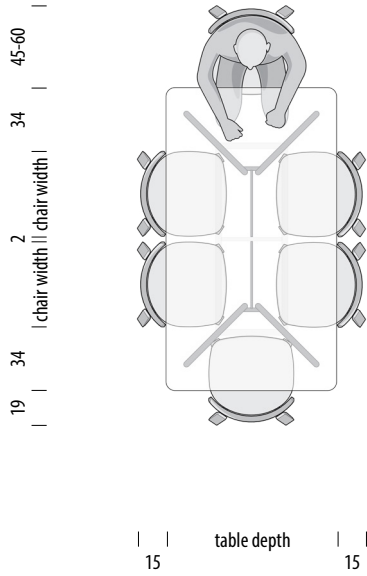

# Tink table

Seating overview - Fawn chair | W: 48, D: 48, H: 79

Scale: 1:40

Version: 14-9-2023

**Tink table 240 x 90**  
Item no: 3FD / 44E

**Size (cm)**  
W: 240 D: 90 H: 75

# Tink table

Seating overview - Nora chair | W: 45, D: 47, H: 79

0cm 100 140 160 180 200 220 240

Scale: 1:40

Version: 14-9-2023

**Tink table 160 x 90**  
Item no: 03B / 09F

**Size (cm)**  
W: 160 D: 90 H: 75

**Tink table 180 x 90**  
Item no: 03C / 0A0

**Size (cm)**  
W: 180 D: 90 H: 75

deepest chair fit  
6 chairs

↔

max. seating places  
8 chairs

**Tink table 200 x 90**  
Item no: 03D / 0A1

**Size (cm)**  
W: 200 D: 90 H: 75

# Tink table

Seating overview - Nora chair | W: 45, D: 47, H: 79

0cm 100 140 160 180 200 220 240

Scale: 1:40

Version: 14-9-2023

**Tink table 240 x 90**  
Item no: 3FD / 44E

**Size (cm)**  
W: 240 D: 90 H: 75