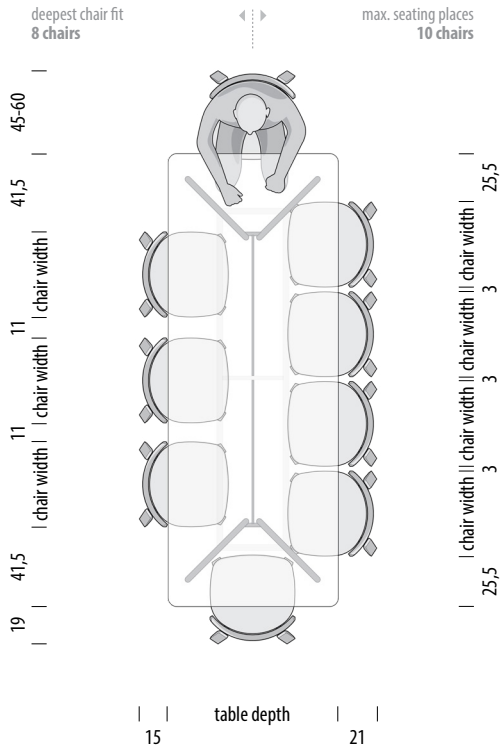

# Tink table

Seating overview - Nora chair | W: 45, D: 47, H: 79

0cm 100 140 160 180 200 220 240

Scale: 1:40

Version: 14-9-2023

**Tink table 160 x 90**  
Item no: 03B / 09F

**Size (cm)**  
W: 160 D: 90 H: 75

**Tink table 180 x 90**  
Item no: 03C / 0A0

**Size (cm)**  
W: 180 D: 90 H: 75

deepest chair fit  
6 chairs

↔

max. seating places  
8 chairs

**Tink table 200 x 90**  
Item no: 03D / 0A1

**Size (cm)**  
W: 200 D: 90 H: 75

# Tink table

Seating overview - Nora chair | W: 45, D: 47, H: 79

0cm 100 140 160 180 200 220 240

Scale: 1:40

Version: 14-9-2023

**Tink table 240 x 90**  
Item no: 3FD / 44E

**Size (cm)**  
W: 240 D: 90 H: 75

# Tink table

Seating overview - Ena chair | W: 45, D: 56, H: 84

0cm 100 140 160 180 200 220 240

Scale: 1:40

Version: 14-9-2023

**Tink table 160 x 90**  
Item no: 03B / 09F

**Size (cm)**  
W: 160 D: 90 H: 75