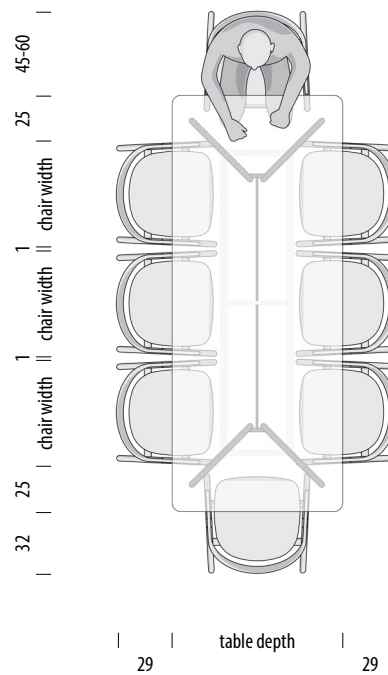

## Basic info

<b>Design</b>	Salih Teskeredžić	
<b>Product size</b>	W: 240, D: 90, H: 75	
<b>Packaging</b>	W: 245, D: 97, H: 13,5	
<b>Volume</b>	0,32 m <sup>3</sup>	
<b>Net weight</b>	53,4 kg	40 kg
<b>Gross weight</b>	60,7 kg (oak)	47,3 kg (linoleum)

# Tink table

Seating overview - Ava chair | W: 56, D: 53, H: 77

0cm 100 140 160 180 200 220 240

Scale: 1:40

Version: 14-9-2023

**Tink table 160 x 90** Size (cm)  
Item no: 03B / 09F W: 160 D: 90 H: 75

deepest chair fit 4 chairs ↔ max. seating places 6 chairs

**Tink table 180 x 90** Size (cm)  
Item no: 03C / 0A0 W: 180 D: 90 H: 75

**Tink table 200 x 90** Size (cm)  
Item no: 03D / 0A1 W: 200 D: 90 H: 75

deepest chair fit 6 chairs ↔ max. seating places 8 chairs

# Tink table

Seating overview - Ava chair | W: 56, D: 53, H: 77

0cm 100 140 160 180 200 220 240

Scale: 1:40

Version: 14-9-2023

**Tink table 240 x 90**  
Item no: 3FD / 44E

**Size (cm)**  
W: 240 D: 90 H: 75