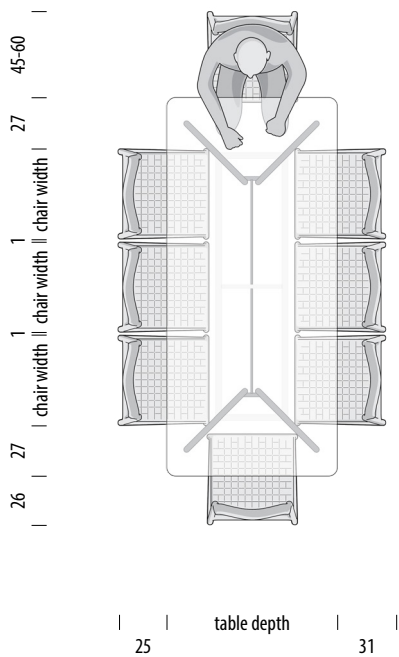

Tink table 200 x 90
Item no: 03D / 0A1

Size (cm)
W: 200 D: 90 H: 75