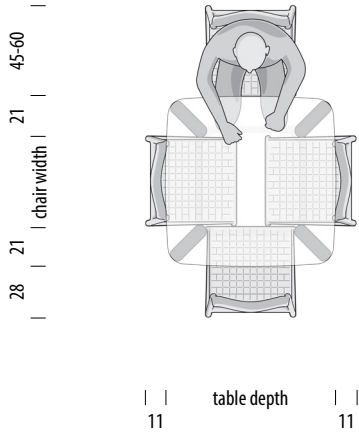

Teska Table

Seating overview - Ava Bench | W: 120, D: 53, H: 77,5

0cm 100 140 160 180 200 220 240

Scale: 1:40

Version: 14-9-2023

Teska table 140 x 90 Size (cm)
Item no: 1D4 W: 140 D: 90 H: 75

Teska table 160 x 90 Size (cm)
Item no: 1D5 W: 160 D: 90 H: 75

Teska table 180 x 90 Size (cm)
Item no: 1D6 W: 180 D: 90 H: 75

Teska table 200 x 90 Size (cm)
Item no: 1D7 W: 200 D: 90 H: 75

Teska Table

Seating overview - Ava Bench | W: 120, D: 53, H: 77,5

0cm 100 140 160 180 200 220 240

Scale: 1:40

Version: 14-9-2023

Teska table 220 x 90
Item no: 1D8

Size (cm)
W: 220 D: 90 H: 75

Teska Table

Seating overview - Fawn Chair | W: 48, D: 48, H: 79

0cm 100 140 160 180 200 220 240

Scale: 1:40

Version: 14-9-2023

Teska Table 90 x 90 Size (cm)
Item no: 1D9 W: 90 D: 90 H: 75

Teska Table 140 x 90 Size (cm)
Item no: 1D4 W: 140 D: 90 H: 75

Teska Table 160 x 90 Size (cm)
Item no: 1D5 W: 160 D: 90 H: 75