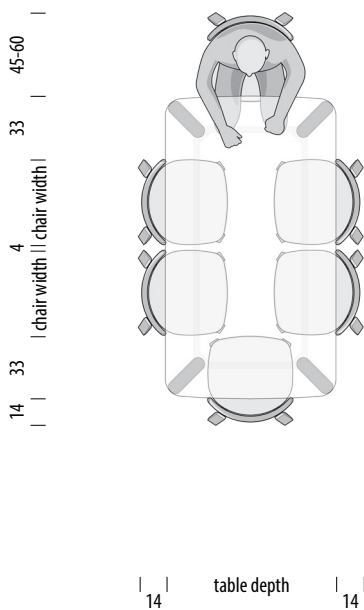

Leg spacing	Width	Depth	Height
Floor level	204	76	
Seat height	189	61	
Apron height	178	50	

Assembly 15 min / 2 persons

Plate	Thickness
	2,5

Teska Table

Seating overview - Nora Chair | W: 45, D: 47, H: 79

0cm 100 140 160 180 200 220 240

Scale: 1:40

Version: 14-9-2023

Teska Table 90 x 90 Size (cm)
Item no: 1D9 W: 90 D: 90 H: 75

Teska Table 140 x 90 Size (cm)
Item no: 1D4 W: 140 D: 90 H: 75

Teska Table 160 x 90 Size (cm)
Item no: 1D5 W: 160 D: 90 H: 75

Teska Table 180 x 90 Size (cm)
Item no: 1D6 W: 180 D: 90 H: 75

deepest chair fit 6 chairs ↔ max. seating places 8 chairs

Teska Table

Seating overview - Nora Chair | W: 45, D: 47, H: 79

0cm 100 140 160 180 200 220 240

Scale: 1:40

Version: 14-9-2023

Teska Table 200 x 90 **Size (cm)**
 Item no: 1D7 W: 200 D: 90 H: 75

Teska Table 220 x 90 **Size (cm)**
 Item no: 1D8 W: 220 D: 90 H: 75

14 | table depth | 14

14 | table depth | 14