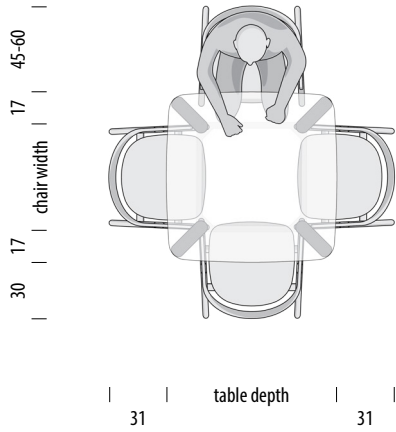

Teska Table 180 x 90 **Size (cm)**
 Item no: 1D6 W: 180 D: 90 H: 75

Teska Table

Seating overview - Muna Chair | W: 53, D: 53, H: 75

0cm 100 140 160 180 200 220 240

Scale: 1:40

Version: 14-9-2023

Teska Table 200 x 90	Size (cm)		
Item no: 1D7	W: 200	D: 90	H: 75

Teska Table 220 x 90	Size (cm)		
Item no: 1D8	W: 220	D: 90	H: 75

Teska Table

Seating overview - Ava Chair | W: 56, D: 53, H: 77

0cm 100 140 160 180 200 220 240

Scale: 1:40

Version: 14-9-2023

Teska Table 90 x 90 **Size (cm)**
 Item no: 1D9 W: 90 D: 90 H: 75

Teska Table 140 x 90 **Size (cm)**
 Item no: 1D4 W: 140 D: 90 H: 75

Teska Table 160 x 90 **Size (cm)**
 Item no: 1D5 W: 160 D: 90 H: 75

Teska Table 180 x 90 **Size (cm)**
 Item no: 1D6 W: 180 D: 90 H: 75