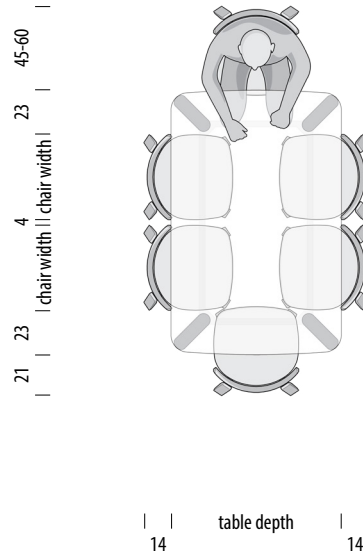

Basic info

Design Mustafa Čohadžić

Product size W: 220, D: 90, H: 75

Packaging W: 224, D: 98, H: 13

Volume 0,29 m³

Net weight 54,1 kg

Gross weight 62,9 kg

Item no. 1D8

Leg spacing	Width	Depth	Height
Floor level	204	76	
Seat height	189	61	
Apron height	178	50	

Assembly 15 min / 2 persons

Plate	Thickness
	2,5

Teska Table

Seating overview - Nora Chair | W: 45, D: 47, H: 79

0cm 100 140 160 180 200 220 240

Scale: 1:40

Version: 14-9-2023

Teska Table 90 x 90 Size (cm)
Item no: 1D9 W: 90 D: 90 H: 75

Teska Table 140 x 90 Size (cm)
Item no: 1D4 W: 140 D: 90 H: 75

Teska Table 160 x 90 Size (cm)
Item no: 1D5 W: 160 D: 90 H: 75

Teska Table 180 x 90 Size (cm)
Item no: 1D6 W: 180 D: 90 H: 75

deepest chair fit 6 chairs ↔ max. seating places 8 chairs

Teska Table

Seating overview - Nora Chair | W: 45, D: 47, H: 79

0cm 100 140 160 180 200 220 240