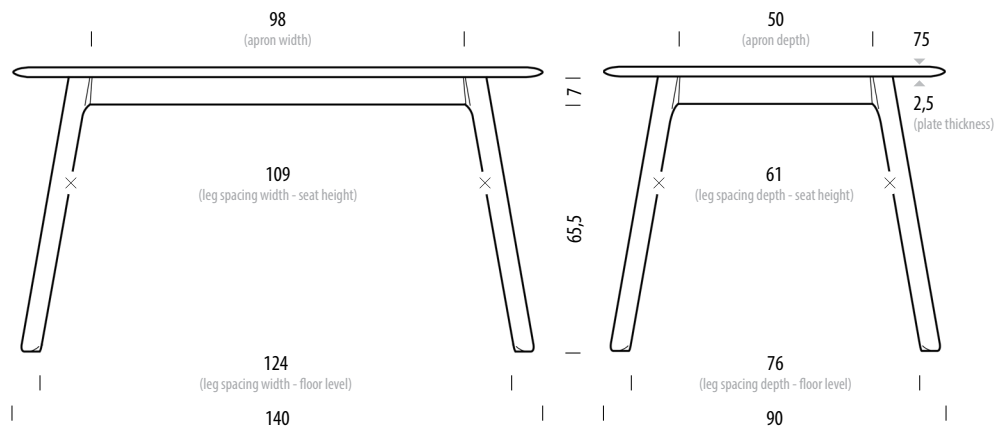

Packaging W: 94, D: 98, H: 13

Volume 0,12 m³

Net weight 24,1 kg

Gross weight 27,8 kg

Item no. 1D9

Leg spacing	Width	Depth	Height
Floor level	74	74	
Seat height	59	59	
Apron height	48	48	

Assembly 15 min / 2 persons

Volume 0,18 m³

Net weight 34,4 kg

Gross weight 40,1 kg

Item no. 1D4

Leg spacing	Width	Depth	Height
Floor level	124	76	
Seat height	109	61	
Apron height	98	50	

Assembly 15 min / 2 persons

Plate	Thickness
	2,5

Net weight 38,8 kg

Gross weight 45,1 kg

Item no. 1D5

Leg spacing	Width	Depth	Height
Floor level	144	76	
Seat height	129	61	
Apron height	118	50	

Assembly 15 min / 2 persons

Plate	Thickness
	2,5

Teska Table 180

Version: 14-9-2023

Basic info

Design Mustafa Čohadžić

Product size W: 200, D: 90, H: 75

Packaging W: 204, D: 98, H: 13

Volume 0,26 m³

Net weight 49,1 kg

Gross weight 56,5 kg