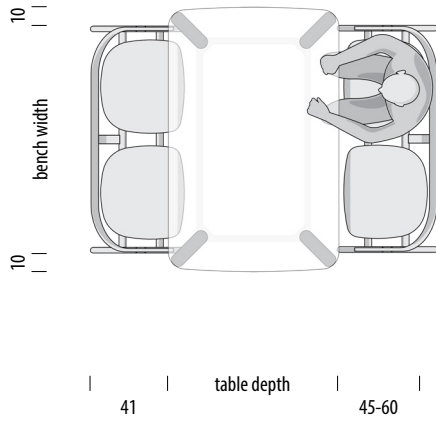

Teska Table

Seating overview - Ava Chair | W: 56, D: 53, H: 77

0cm 100 140 160 180 200 220 240

Scale: 1:40

Version: 14-9-2023

Teska Table 200 x 90 **Size (cm)**
 Item no: 1D7 W: 200 D: 90 H: 75

Teska Table 220 x 90 **Size (cm)**
 Item no: 1D8 W: 220 D: 90 H: 75

Teska Table

Seating overview - Ava Bench | W: 120, D: 53, H: 77,5

0cm 100 140 160 180 200 220 240

Scale: 1:40

Version: 14-9-2023

Teska table 140 x 90 Size (cm)
Item no: 1D4 W: 140 D: 90 H: 75

Teska table 160 x 90 Size (cm)
Item no: 1D5 W: 160 D: 90 H: 75

Teska table 180 x 90 Size (cm)
Item no: 1D6 W: 180 D: 90 H: 75

Teska table 200 x 90 Size (cm)
Item no: 1D7 W: 200 D: 90 H: 75

Teska Table

Seating overview - Ava Bench | W: 120, D: 53, H: 77,5

0cm 100 140 160 180 200 220 240