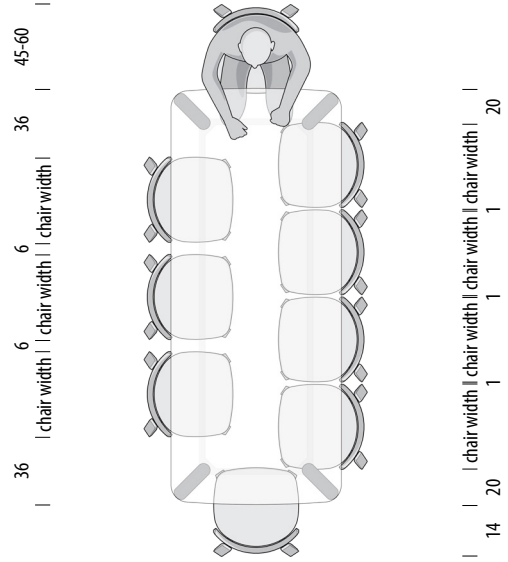

0cm 100 140 160 180 200 220 240

Scale: 1:40

Version: 14-9-2023

Teska Table 90 x 90 Size (cm)
Item no: 1D9 W: 90 D: 90 H: 75

Teska Table 140 x 90 Size (cm)
Item no: 1D4 W: 140 D: 90 H: 75

Teska Table 160 x 90 Size (cm)
Item no: 1D5 W: 160 D: 90 H: 75

Teska Table 180 x 90 Size (cm)
Item no: 1D6 W: 180 D: 90 H: 75

deepest chair fit 6 chairs ↔ max. seating places 8 chairs

Teska Table

Seating overview - Nora Chair | W: 45, D: 47, H: 79

0cm 100 140 160 180 200 220 240

Scale: 1:40

Version: 14-9-2023

Teska Table 200 x 90 **Size (cm)**
 Item no: 1D7 W: 200 D: 90 H: 75

Teska Table 220 x 90 **Size (cm)**
 Item no: 1D8 W: 220 D: 90 H: 75

14 | table depth | 14

14 | table depth | 14

14 | 20 | chair width | chair width | chair width | chair width | chair width | chair width | 20

Teska Table

Seating overview - Muna Chair | W: 53, D: 53, H: 75

0cm 100 140 160 180 200 220 240

Scale: 1:40