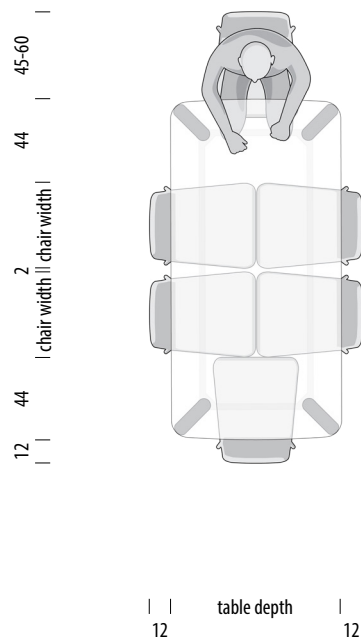

Teska Table 180 x 90 Size (cm)
Item no: 1D6 W: 180 D: 90 H: 75

Teska Table

Seating overview - Fawn Chair | W: 48, D: 48, H: 79

0cm 100 140 160 180 200 220 240

Scale: 1:40

Version: 14-9-2023

Teska Table 200 x 90 **Size (cm)**
 Item no: 1D7 W: 200 D: 90 H: 75

11 table depth 11

Teska Table 220 x 90 **Size (cm)**
 Item no: 1D8 W: 220 D: 90 H: 75

11 table depth 11

Teska Table

Seating overview - Ena Chair | W: 45, D: 56, H: 84

0cm 100 140 160 180 200 220 240

Scale: 1:40

Version: 14-9-2023

Teska Table 90 x 90 **Size (cm)**
 Item no: 1D9 W: 90 D: 90 H: 75

Teska Table 140 x 90 **Size (cm)**
 Item no: 1D4 W: 140 D: 90 H: 75

Teska Table 160 x 90 **Size (cm)**
 Item no: 1D5 W: 160 D: 90 H: 75

Teska Table 180 x 90 **Size (cm)**
 Item no: 1D6 W: 180 D: 90 H: 75

Teska Table

Seating overview - Ena Chair | W: 45, D: 56, H: 84

Scale: 1:40

Version: 14-9-2023

Teska Table 200 x 90	Size (cm)		
Item no: 1D7	W: 200	D: 90	H: 75