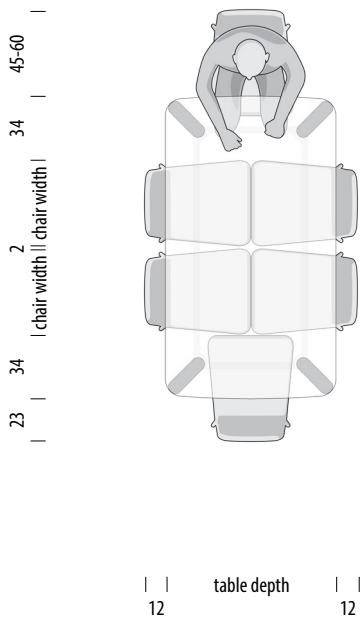

Teska Table 180 x 90 Size (cm)
Item no: 1D6 W: 180 D: 90 H: 75

Teska Table

Seating overview - Fawn Chair | W: 48, D: 48, H: 79

0cm 100 140 160 180 200 220 240

Scale: 1:40

Version: 14-9-2023

Teska Table 200 x 90 **Size (cm)**
 Item no: 1D7 W: 200 D: 90 H: 75

11 table depth 11

Teska Table 220 x 90 **Size (cm)**
 Item no: 1D8 W: 220 D: 90 H: 75

11 table depth 11

Teska Table

Seating overview - Ena Chair | W: 45, D: 56, H: 84

0cm 100 140 160 180 200 220 240

Scale: 1:40

Version: 14-9-2023

Teska Table 90 x 90 **Size (cm)**
 Item no: 1D9 W: 90 D: 90 H: 75

Teska Table 140 x 90 **Size (cm)**
 Item no: 1D4 W: 140 D: 90 H: 75

Teska Table 160 x 90 **Size (cm)**
 Item no: 1D5 W: 160 D: 90 H: 75

Teska Table 180 x 90 **Size (cm)**
 Item no: 1D6 W: 180 D: 90 H: 75

Teska Table

Seating overview - Ena Chair | W: 45, D: 56, H: 84

Scale: 1:40

Version: 14-9-2023

Teska Table 200 x 90	Size (cm)		
Item no: 1D7	W: 200	D: 90	H: 75