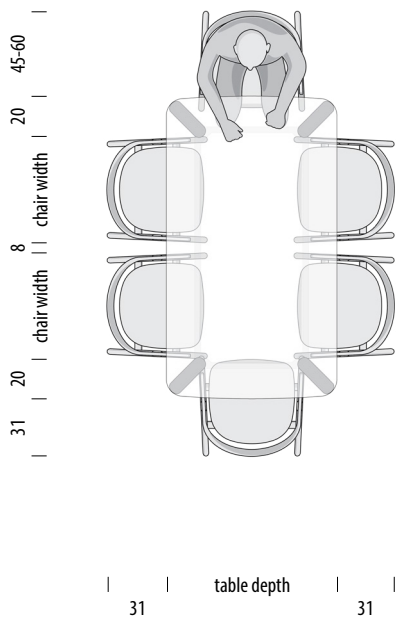

Version: 14-9-2023

Teska Table 90 x 90 **Size (cm)**
 Item no: 1D9 W: 90 D: 90 H: 75

Teska Table 140 x 90 **Size (cm)**
 Item no: 1D4 W: 140 D: 90 H: 75

Teska Table 160 x 90 **Size (cm)**
 Item no: 1D5 W: 160 D: 90 H: 75

Teska Table 180 x 90 **Size (cm)**
 Item no: 1D6 W: 180 D: 90 H: 75

Teska Table

Seating overview - Muna Chair | W: 53, D: 53, H: 75

0cm 100 140 160 180 200 220 240

Scale: 1:40

Version: 14-9-2023

Teska Table 200 x 90	Size (cm)		
Item no: 1D7	W: 200	D: 90	H: 75

Teska Table 220 x 90	Size (cm)		
Item no: 1D8	W: 220	D: 90	H: 75

Teska Table

Seating overview - Ava Chair | W: 56, D: 53, H: 77

0cm 100 140 160 180 200 220 240

Scale: 1:40

Version: 14-9-2023

Teska Table 90 x 90 **Size (cm)**
 Item no: 1D9 W: 90 D: 90 H: 75

Teska Table 140 x 90 **Size (cm)**
 Item no: 1D4 W: 140 D: 90 H: 75

Teska Table 160 x 90 **Size (cm)**
 Item no: 1D5 W: 160 D: 90 H: 75

Teska Table 180 x 90 **Size (cm)**
 Item no: 1D6 W: 180 D: 90 H: 75