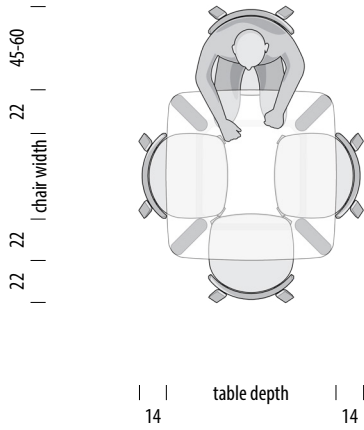

Version: 14-9-2023

Basic info

Design Mustafa Čohadžić

Product size W: 200, D: 90, H: 75

Packaging W: 204, D: 98, H: 13

Volume 0,26 m³

Net weight 49,1 kg

Gross weight 56,5 kg

Basic info

Design Mustafa Čohadžić

Product size W: 220, D: 90, H: 75

Packaging W: 224, D: 98, H: 13

Volume 0,29 m³

Net weight 54,1 kg

Gross weight 62,9 kg

Item no. 1D8

Leg spacing	Width	Depth	Height
Floor level	204	76	
Seat height	189	61	
Apron height	178	50	

Assembly 15 min / 2 persons

Plate	Thickness
	2,5

Teska Table

Seating overview - Nora Chair | W: 45, D: 47, H: 79

0cm 100 140 160 180 200 220 240

Scale: 1:40

Version: 14-9-2023

Teska Table 90 x 90 Size (cm)
Item no: 1D9 W: 90 D: 90 H: 75

Teska Table 140 x 90 Size (cm)
Item no: 1D4 W: 140 D: 90 H: 75

Teska Table 160 x 90 Size (cm)
Item no: 1D5 W: 160 D: 90 H: 75