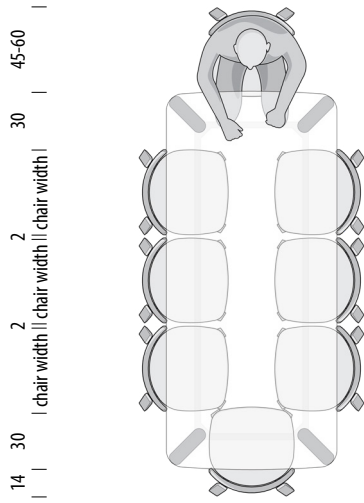

Leg spacing	Width	Depth	Height
Floor level	204	76	
Seat height	189	61	
Apron height	178	50	

Assembly 15 min / 2 persons

Plate	Thickness
	2,5

Teska Table

Seating overview - Nora Chair | W: 45, D: 47, H: 79

0cm 100 140 160 180 200 220 240

Scale: 1:40

Version: 14-9-2023

Teska Table 90 x 90 Size (cm)
Item no: 1D9 W: 90 D: 90 H: 75

Teska Table 140 x 90 Size (cm)
Item no: 1D4 W: 140 D: 90 H: 75

Teska Table 160 x 90 Size (cm)
Item no: 1D5 W: 160 D: 90 H: 75

Teska Table 180 x 90 Size (cm)
Item no: 1D6 W: 180 D: 90 H: 75

deepest chair fit 6 chairs ↔ max. seating places 8 chairs

Teska Table

Seating overview - Nora Chair | W: 45, D: 47, H: 79

0cm 100 140 160 180 200 220 240

Scale: 1:40

Version: 14-9-2023

Teska Table 200 x 90 **Size (cm)**
 Item no: 1D7 W: 200 D: 90 H: 75

Teska Table 220 x 90 **Size (cm)**
 Item no: 1D8 W: 220 D: 90 H: 75

14 | table depth | 14

14 | table depth | 14