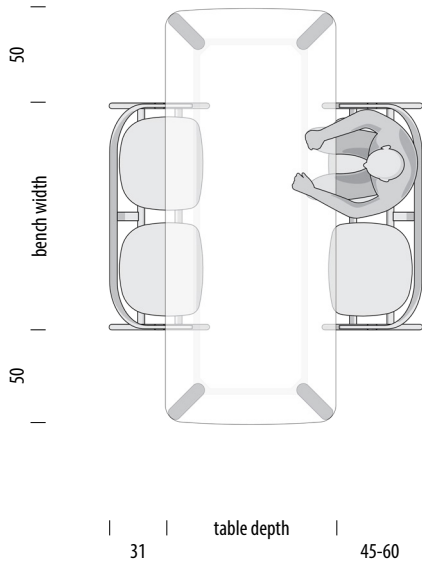

Packaging W: 94, D: 98, H: 13

Volume 0,12 m³

Net weight 24,1 kg

Gross weight 27,8 kg

Item no. 1D9

Leg spacing	Width	Depth	Height
Floor level	74	74	
Seat height	59	59	
Apron height	48	48	

Assembly 15 min / 2 persons

Teska Table

Seating overview - Ava Bench | W: 120, D: 53, H: 77,5

0cm 100 140 160 180 200 220 240

Scale: 1:40

Version: 14-9-2023

Teska table 140 x 90 Size (cm)
Item no: 1D4 W: 140 D: 90 H: 75

Teska table 160 x 90 Size (cm)
Item no: 1D5 W: 160 D: 90 H: 75

Teska table 180 x 90 Size (cm)
Item no: 1D6 W: 180 D: 90 H: 75

Teska table 200 x 90 Size (cm)
Item no: 1D7 W: 200 D: 90 H: 75

Teska Table

Seating overview - Ava Bench | W: 120, D: 53, H: 77,5

0cm 100 140 160 180 200 220 240

Scale: 1:40

Version: 14-9-2023

Teska table 220 x 90
Item no: 1D8

Size (cm)
W: 220 D: 90 H: 75

Teska Table

Seating overview - Fawn Chair | W: 48, D: 48, H: 79

0cm 100 140 160 180 200 220 240

Scale: 1:40