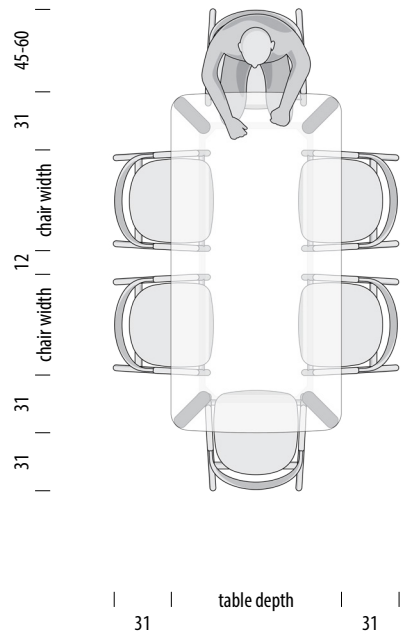

Scale: 1:40

Version: 14-9-2023

Teska Table 200 x 90 **Size (cm)**
 Item no: 1D7 W: 200 D: 90 H: 75

Teska Table 220 x 90 **Size (cm)**
 Item no: 1D8 W: 220 D: 90 H: 75

14 | table depth | 14

14 | table depth | 14

14 | 20 | chair width | chair width | chair width | chair width | chair width | chair width | 20

Teska Table

Seating overview - Muna Chair | W: 53, D: 53, H: 75

0cm 100 140 160 180 200 220 240

Scale: 1:40

Version: 14-9-2023

Teska Table 90 x 90 **Size (cm)**
 Item no: 1D9 W: 90 D: 90 H: 75

Teska Table 140 x 90 **Size (cm)**
 Item no: 1D4 W: 140 D: 90 H: 75

Teska Table 160 x 90 **Size (cm)**
 Item no: 1D5 W: 160 D: 90 H: 75

Teska Table 180 x 90 **Size (cm)**
 Item no: 1D6 W: 180 D: 90 H: 75

Teska Table

Seating overview - Muna Chair | W: 53, D: 53, H: 75

0cm 100 140 160 180 200 220 240

Scale: 1:40

Version: 14-9-2023

Teska Table 200 x 90	Size (cm)		
Item no: 1D7	W: 200	D: 90	H: 75