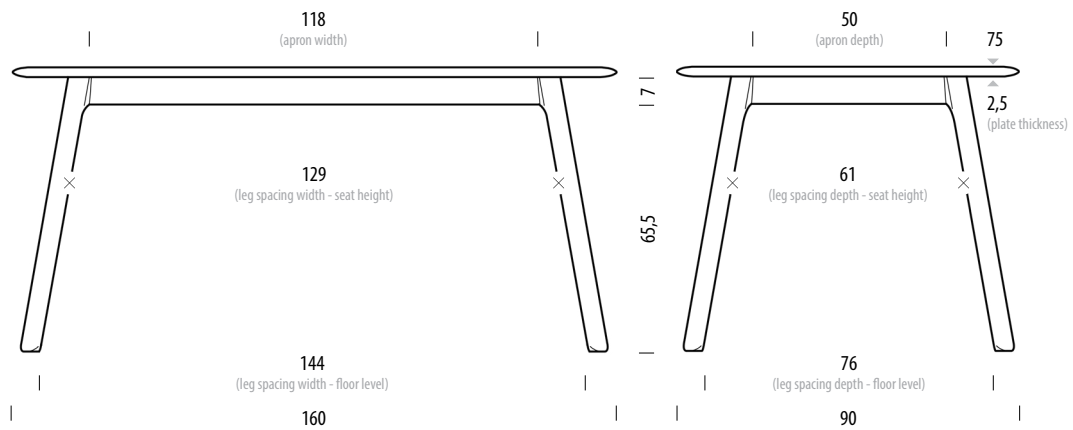

Packaging W: 94, D: 98, H: 13

Volume 0,12 m³

Net weight 24,1 kg

Gross weight 27,8 kg

Item no. 1D9

Leg spacing	Width	Depth	Height
Floor level	74	74	
Seat height	59	59	
Apron height	48	48	

Assembly 15 min / 2 persons

Volume 0,18 m³

Net weight 34,4 kg

Gross weight 40,1 kg

Item no. 1D4

Leg spacing	Width	Depth	Height
Floor level	124	76	
Seat height	109	61	
Apron height	98	50	

Assembly 15 min / 2 persons

Plate	Thickness
	2,5

Net weight 38,8 kg

Gross weight 45,1 kg

Item no. 1D5

Leg spacing	Width	Depth	Height
Floor level	144	76	
Seat height	129	61	
Apron height	118	50	

Assembly 15 min / 2 persons

Plate	Thickness
	2,5

Teska Table 180

Gross weight 51,3 kg

Item no. 1D6

Leg spacing	Width	Depth	Height
Floor level	164	76	
Seat height	149	61	
Apron height	138	50	

Assembly 15 min / 2 persons

Plate	Thickness
	2,5

Teska Table 200

Base Solid oak, Plate Solid oak