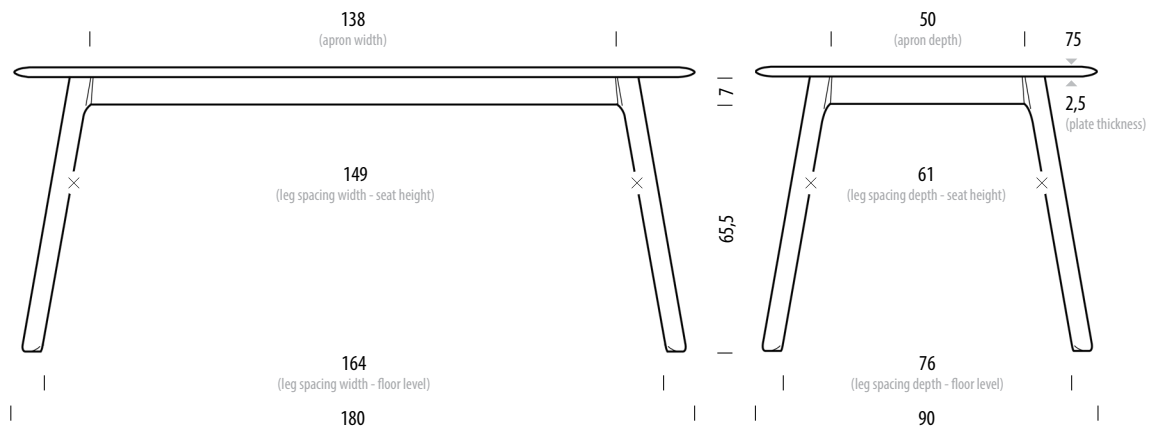

Volume 0,18 m³

Net weight 34,4 kg

Gross weight 40,1 kg

Item no. 1D4

Leg spacing	Width	Depth	Height
Floor level	124	76	
Seat height	109	61	
Apron height	98	50	

Assembly 15 min / 2 persons

Plate	Thickness
	2,5

Gross weight 51,3 kg

Item no. 1D6

Leg spacing	Width	Depth	Height
Floor level	164	76	
Seat height	149	61	
Apron height	138	50	

Assembly 15 min / 2 persons

Plate	Thickness
	2,5

Teska Table 200

Base Solid oak, Plate Solid oak

Version: 14-9-2023

Basic info

Design Mustafa Čohadžić

Product size W: 200, D: 90, H: 75

Packaging W: 204, D: 98, H: 13

Volume 0,26 m³

Net weight 49,1 kg

Gross weight 56,5 kg

Item no. 1D7

Leg spacing	Width	Depth	Height
Floor level	184	76	
Seat height	169	61	
Apron height	158	50	

Assembly 15 min / 2 persons

Plate	Thickness
	2,5

Teska Table 220

Base Solid oak, Plate Solid oak

Version: 14-9-2023