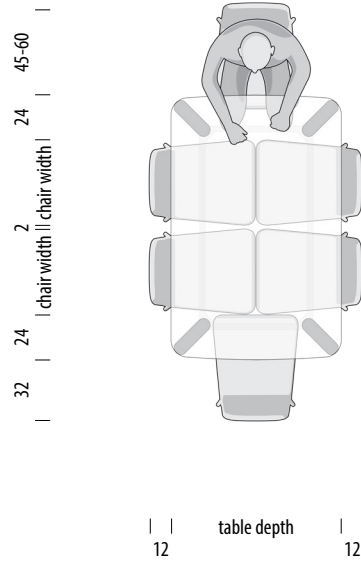

Version: 14-9-2023

Teska Table 90 x 90 Size (cm)
Item no: 1D9 W: 90 D: 90 H: 75

Teska Table 140 x 90 Size (cm)
Item no: 1D4 W: 140 D: 90 H: 75

Teska Table 160 x 90 Size (cm)
Item no: 1D5 W: 160 D: 90 H: 75

Teska Table 180 x 90 Size (cm)
Item no: 1D6 W: 180 D: 90 H: 75

Teska Table

Seating overview - Fawn Chair | W: 48, D: 48, H: 79

0cm 100 140 160 180 200 220 240

Scale: 1:40

Version: 14-9-2023

Teska Table 200 x 90 **Size (cm)**
 Item no: 1D7 W: 200 D: 90 H: 75

11 table depth 11

Teska Table 220 x 90 **Size (cm)**
 Item no: 1D8 W: 220 D: 90 H: 75

11 table depth 11

Teska Table

Seating overview - Ena Chair | W: 45, D: 56, H: 84

0cm 100 140 160 180 200 220 240

Scale: 1:40

Version: 14-9-2023

Teska Table 90 x 90 **Size (cm)**
 Item no: 1D9 W: 90 D: 90 H: 75

Teska Table 140 x 90 **Size (cm)**
 Item no: 1D4 W: 140 D: 90 H: 75

Teska Table 160 x 90 **Size (cm)**
 Item no: 1D5 W: 160 D: 90 H: 75