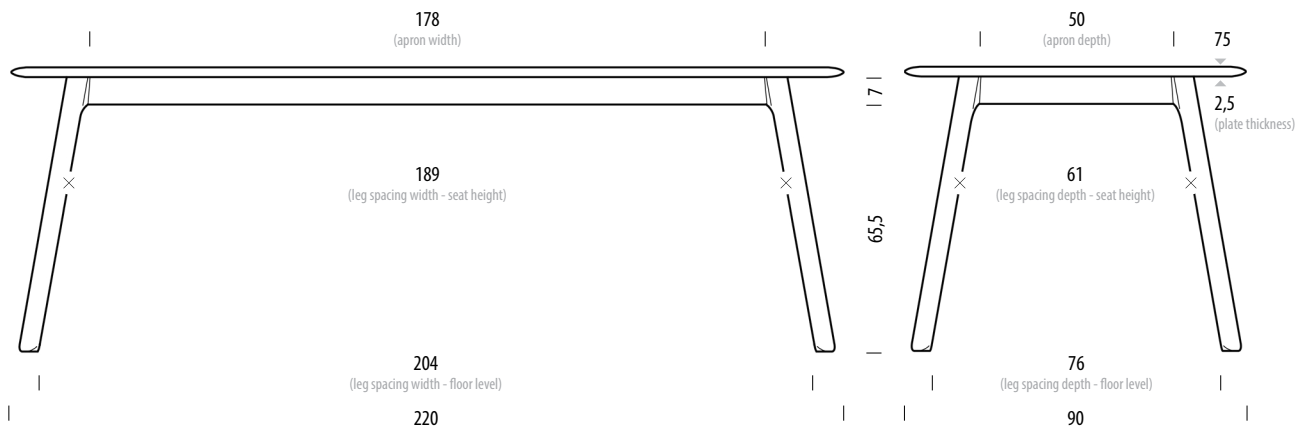

Item no. 1D7

Leg spacing	Width	Depth	Height
Floor level	184	76	
Seat height	169	61	
Apron height	158	50	

Assembly 15 min / 2 persons

Plate	Thickness
	2,5

Teska Table 220

Base Solid oak, Plate Solid oak

Version: 14-9-2023

Basic info

Design Mustafa Čohadžić

Product size W: 220, D: 90, H: 75

Packaging W: 224, D: 98, H: 13

Volume 0,29 m³

Net weight 54,1 kg

Gross weight 62,9 kg

Item no. 1D8

Leg spacing	Width	Depth	Height
Floor level	204	76	
Seat height	189	61	
Apron height	178	50	

Assembly 15 min / 2 persons

Plate	Thickness
	2,5

Teska Table

Seating overview - Nora Chair | W: 45, D: 47, H: 79

0cm 100 140 160 180 200 220 240

Scale: 1:40

Version: 14-9-2023

Teska Table 90 x 90 Size (cm)
Item no: 1D9 W: 90 D: 90 H: 75

Teska Table 140 x 90 Size (cm)
Item no: 1D4 W: 140 D: 90 H: 75

Teska Table 160 x 90 Size (cm)
Item no: 1D5 W: 160 D: 90 H: 75