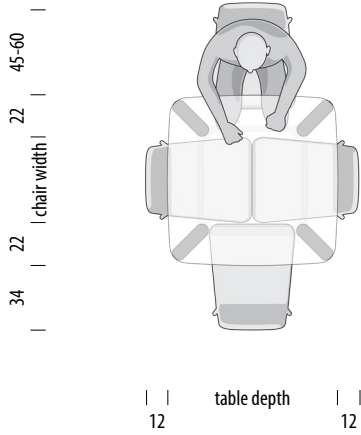

Teska Table 180 x 90 Size (cm)
Item no: 1D6 W: 180 D: 90 H: 75

Teska Table

Seating overview - Fawn Chair | W: 48, D: 48, H: 79

0cm 100 140 160 180 200 220 240

Scale: 1:40

Version: 14-9-2023

Teska Table 200 x 90 **Size (cm)**
 Item no: 1D7 W: 200 D: 90 H: 75

11 table depth 11

Teska Table 220 x 90 **Size (cm)**
 Item no: 1D8 W: 220 D: 90 H: 75

11 table depth 11

Teska Table

Seating overview - Ena Chair | W: 45, D: 56, H: 84

0cm 100 140 160 180 200 220 240

Scale: 1:40

Version: 14-9-2023

Teska Table 90 x 90 **Size (cm)**
 Item no: 1D9 W: 90 D: 90 H: 75

Teska Table 140 x 90 **Size (cm)**
 Item no: 1D4 W: 140 D: 90 H: 75

Teska Table 160 x 90 **Size (cm)**
 Item no: 1D5 W: 160 D: 90 H: 75