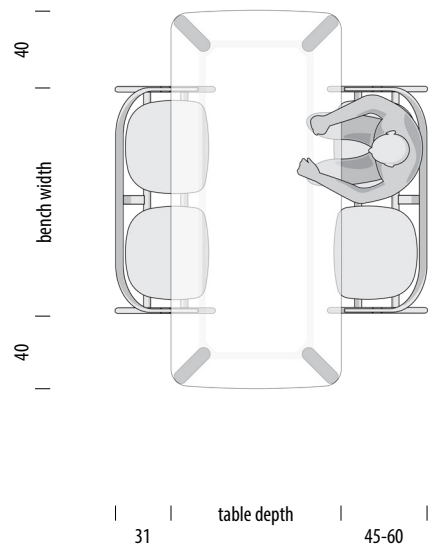

Teska Table

Seating overview - Ava Chair | W: 56, D: 53, H: 77

0cm 100 140 160 180 200 220 240

Scale: 1:40

Version: 14-9-2023

Teska Table 200 x 90 **Size (cm)**
 Item no: 1D7 W: 200 D: 90 H: 75

Teska Table 220 x 90 **Size (cm)**
 Item no: 1D8 W: 220 D: 90 H: 75

Teska Table

Seating overview - Ava Bench | W: 120, D: 53, H: 77,5

0cm 100 140 160 180 200 220 240

Scale: 1:40

Version: 14-9-2023

Teska table 140 x 90 Size (cm)
Item no: 1D4 W: 140 D: 90 H: 75

Teska table 160 x 90 Size (cm)
Item no: 1D5 W: 160 D: 90 H: 75

Teska table 180 x 90 Size (cm)
Item no: 1D6 W: 180 D: 90 H: 75

Teska table 200 x 90 Size (cm)
Item no: 1D7 W: 200 D: 90 H: 75

Teska Table

Seating overview - Ava Bench | W: 120, D: 53, H: 77,5

0cm 100 140 160 180 200 220 240