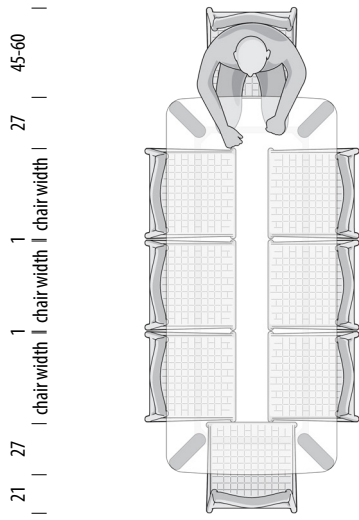

Version: 14-9-2023

Teska Table 90 x 90 Size (cm)
Item no: 1D9 W: 90 D: 90 H: 75

Teska Table 140 x 90 Size (cm)
Item no: 1D4 W: 140 D: 90 H: 75

Teska Table 160 x 90 Size (cm)
Item no: 1D5 W: 160 D: 90 H: 75

Teska Table 180 x 90 Size (cm)
Item no: 1D6 W: 180 D: 90 H: 75

Teska Table

Seating overview - Fawn Chair | W: 48, D: 48, H: 79

0cm 100 140 160 180 200 220 240

Scale: 1:40

Version: 14-9-2023

Teska Table 200 x 90 **Size (cm)**
 Item no: 1D7 W: 200 D: 90 H: 75

11 table depth 11

Teska Table 220 x 90 **Size (cm)**
 Item no: 1D8 W: 220 D: 90 H: 75

11 table depth 11

Teska Table

Seating overview - Ena Chair | W: 45, D: 56, H: 84

0cm 100 140 160 180 200 220 240

Scale: 1:40