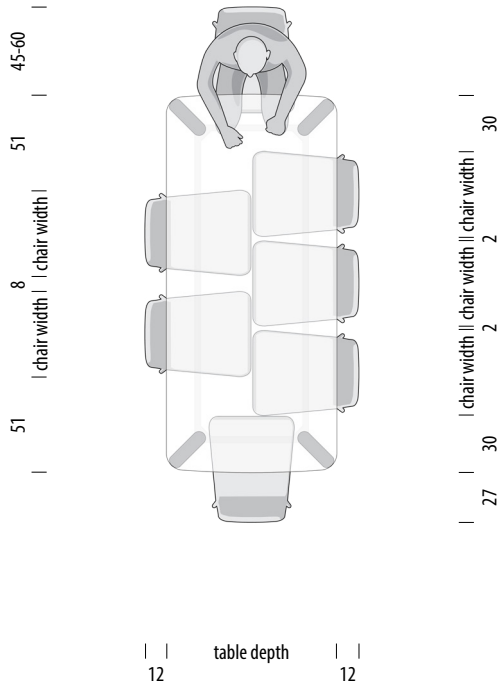

Version: 14-9-2023

Teska Table 90 x 90 Size (cm)
Item no: 1D9 W: 90 D: 90 H: 75

Teska Table 140 x 90 Size (cm)
Item no: 1D4 W: 140 D: 90 H: 75

Teska Table 160 x 90 Size (cm)
Item no: 1D5 W: 160 D: 90 H: 75

Version: 14-9-2023

Teska Table 90 x 90 **Size (cm)**
 Item no: 1D9 W: 90 D: 90 H: 75

Teska Table 140 x 90 **Size (cm)**
 Item no: 1D4 W: 140 D: 90 H: 75

Teska Table 160 x 90 **Size (cm)**
 Item no: 1D5 W: 160 D: 90 H: 75

Teska Table 180 x 90 **Size (cm)**
 Item no: 1D6 W: 180 D: 90 H: 75

Teska Table

Seating overview - Ena Chair | W: 45, D: 56, H: 84

Scale: 1:40

Version: 14-9-2023

Teska Table 200 x 90	Size (cm)		
Item no: 1D7	W: 200	D: 90	H: 75

deepest chair fit 6 chairs ↔ max. seating places 8 chairs

Teska Table 220 x 90	Size (cm)		
Item no: 1D8	W: 220	D: 90	H: 75

Teska Table

Available materials

Body | Solid oak

Oiled
1015
White oil

Oiled
1505
Natural oil