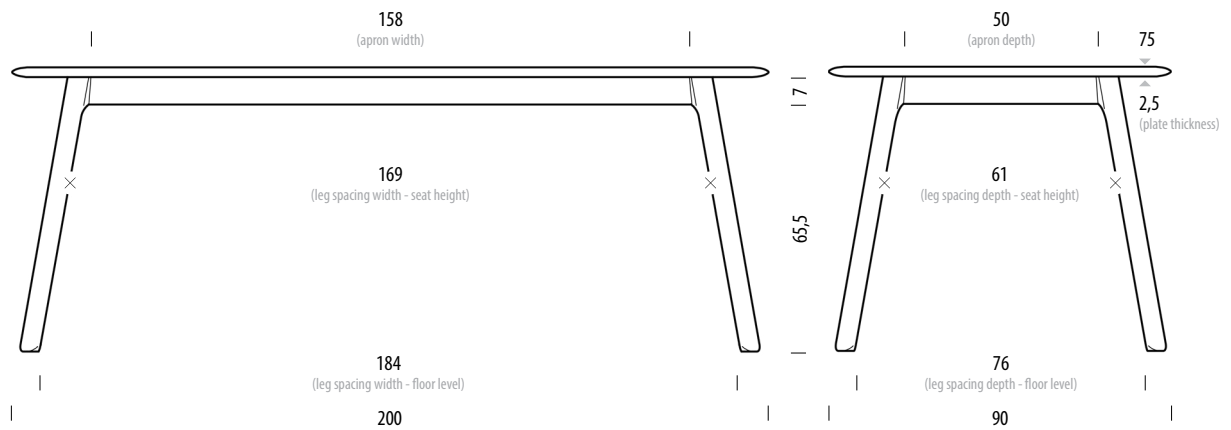

Volume 0,18 m³

Net weight 34,4 kg

Gross weight 40,1 kg

Item no. 1D4

Leg spacing	Width	Depth	Height
Floor level	124	76	
Seat height	109	61	
Apron height	98	50	

Assembly 15 min / 2 persons

Plate	Thickness
	2,5

Gross weight 51,3 kg

Item no. 1D6

Leg spacing	Width	Depth	Height
Floor level	164	76	
Seat height	149	61	
Apron height	138	50	

Assembly 15 min / 2 persons

Plate	Thickness
	2,5

Teska Table 200

Base Solid oak, Plate Solid oak

Version: 14-9-2023

Basic info

Design Mustafa Čohadžić

Product size W: 200, D: 90, H: 75

Packaging W: 204, D: 98, H: 13

Volume 0,26 m³

Net weight 49,1 kg

Gross weight 56,5 kg

Item no. 1D7

Leg spacing	Width	Depth	Height
Floor level	184	76	
Seat height	169	61	
Apron height	158	50	

Assembly 15 min / 2 persons

Plate	Thickness
	2,5

Teska Table 220

Base Solid oak, Plate Solid oak

Version: 14-9-2023