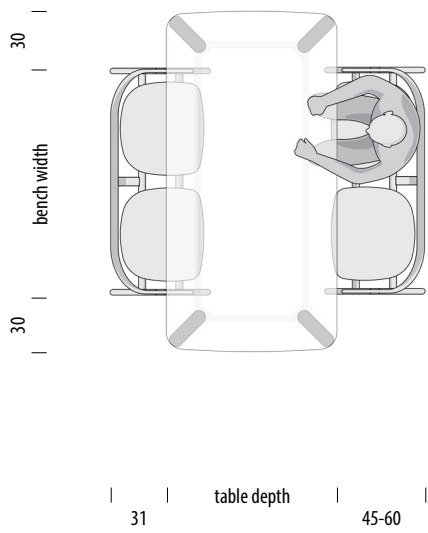

Teska Table

Seating overview - Ava Chair | W: 56, D: 53, H: 77

0cm 100 140 160 180 200 220 240

Scale: 1:40

Version: 14-9-2023

Teska Table 200 x 90 **Size (cm)**
 Item no: 1D7 W: 200 D: 90 H: 75

Teska Table 220 x 90 **Size (cm)**
 Item no: 1D8 W: 220 D: 90 H: 75

Teska Table

Seating overview - Ava Bench | W: 120, D: 53, H: 77,5

0cm 100 140 160 180 200 220 240

Scale: 1:40

Version: 14-9-2023

Teska table 140 x 90 Size (cm)
Item no: 1D4 W: 140 D: 90 H: 75

Teska table 160 x 90 Size (cm)
Item no: 1D5 W: 160 D: 90 H: 75

Teska table 180 x 90 Size (cm)
Item no: 1D6 W: 180 D: 90 H: 75

Teska table 200 x 90 Size (cm)
Item no: 1D7 W: 200 D: 90 H: 75

Teska Table

Seating overview - Ava Bench | W: 120, D: 53, H: 77,5

0cm 100 140 160 180 200 220 240