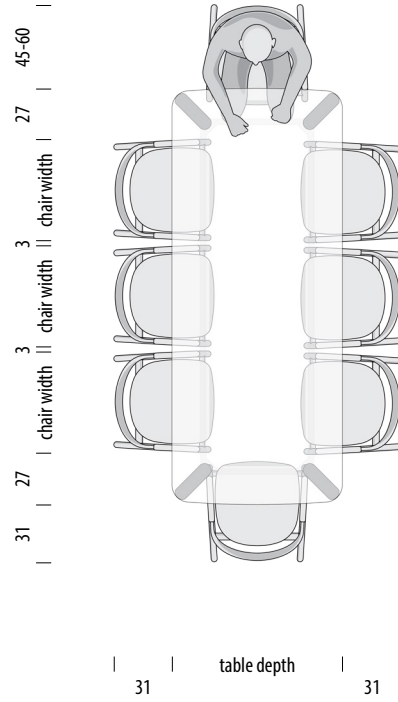

Version: 14-9-2023

Teska Table 90 x 90 **Size (cm)**
 Item no: 1D9 W: 90 D: 90 H: 75

Teska Table 140 x 90 **Size (cm)**
 Item no: 1D4 W: 140 D: 90 H: 75

Teska Table 160 x 90 **Size (cm)**
 Item no: 1D5 W: 160 D: 90 H: 75

Teska Table 180 x 90 **Size (cm)**
 Item no: 1D6 W: 180 D: 90 H: 75

Teska Table

Seating overview - Muna Chair | W: 53, D: 53, H: 75

0cm 100 140 160 180 200 220 240

Scale: 1:40

Version: 14-9-2023

Teska Table 200 x 90	Size (cm)		
Item no: 1D7	W: 200	D: 90	H: 75

Teska Table 220 x 90	Size (cm)		
Item no: 1D8	W: 220	D: 90	H: 75

Teska Table

Seating overview - Ava Chair | W: 56, D: 53, H: 77

0cm 100 140 160 180 200 220 240

Scale: 1:40

Version: 14-9-2023

Teska Table 90 x 90 **Size (cm)**
 Item no: 1D9 W: 90 D: 90 H: 75

Teska Table 140 x 90 **Size (cm)**
 Item no: 1D4 W: 140 D: 90 H: 75

Teska Table 160 x 90 **Size (cm)**
 Item no: 1D5 W: 160 D: 90 H: 75

Teska Table 180 x 90 **Size (cm)**
 Item no: 1D6 W: 180 D: 90 H: 75