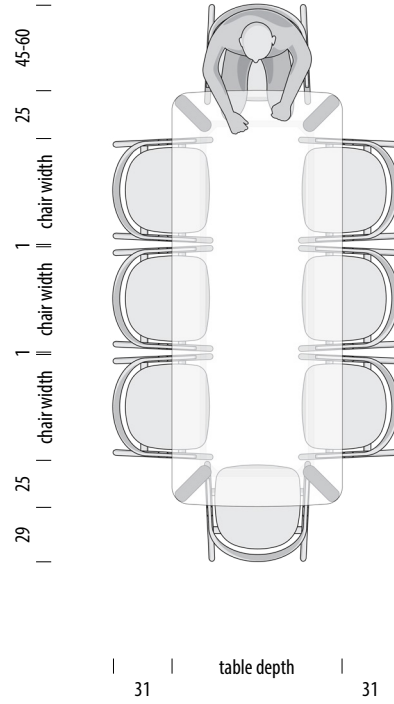

Teska Table 140 x 90 **Size (cm)**
 Item no: 1D4 W: 140 D: 90 H: 75

Teska Table 160 x 90 **Size (cm)**
 Item no: 1D5 W: 160 D: 90 H: 75

Teska Table 180 x 90 **Size (cm)**
 Item no: 1D6 W: 180 D: 90 H: 75

Teska Table

Seating overview - Ava Chair | W: 56, D: 53, H: 77

0cm 100 140 160 180 200 220 240

Scale: 1:40

Version: 14-9-2023

Teska Table 200 x 90 **Size (cm)**
 Item no: 1D7 W: 200 D: 90 H: 75

Teska Table 220 x 90 **Size (cm)**
 Item no: 1D8 W: 220 D: 90 H: 75

Teska Table

Seating overview - Ava Bench | W: 120, D: 53, H: 77,5

0cm 100 140 160 180 200 220 240

Scale: 1:40

Version: 14-9-2023

Teska table 140 x 90 Size (cm)
Item no: 1D4 W: 140 D: 90 H: 75

Teska table 160 x 90 Size (cm)
Item no: 1D5 W: 160 D: 90 H: 75

Teska table 180 x 90 Size (cm)
Item no: 1D6 W: 180 D: 90 H: 75

Teska table 200 x 90 Size (cm)
Item no: 1D7 W: 200 D: 90 H: 75

Teska Table

Seating overview - Ava Bench | W: 120, D: 53, H: 77,5

0cm 100 140 160 180 200 220 240