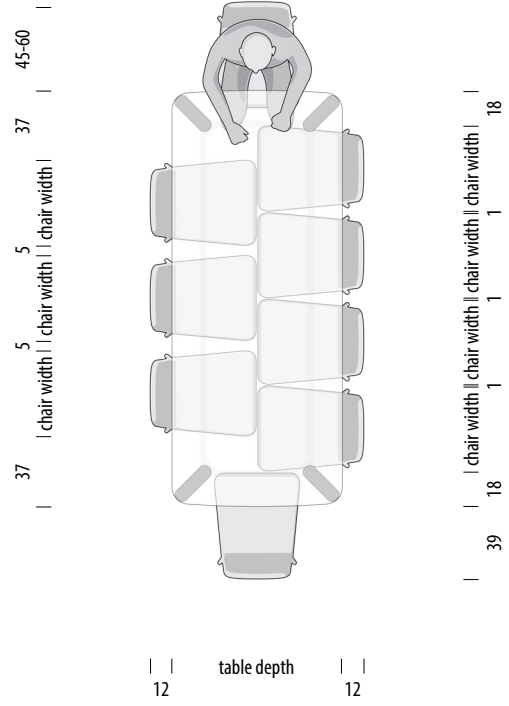

Version: 14-9-2023

Teska Table 90 x 90 **Size (cm)**
 Item no: 1D9 W: 90 D: 90 H: 75

Teska Table 140 x 90 **Size (cm)**
 Item no: 1D4 W: 140 D: 90 H: 75

Teska Table 160 x 90 **Size (cm)**
 Item no: 1D5 W: 160 D: 90 H: 75

Teska Table 180 x 90 **Size (cm)**
 Item no: 1D6 W: 180 D: 90 H: 75

Teska Table

Seating overview - Ena Chair | W: 45, D: 56, H: 84

Scale: 1:40

Version: 14-9-2023

Teska Table 200 x 90	Size (cm)		
Item no: 1D7	W: 200	D: 90	H: 75

deepest chair fit 6 chairs ↔ max. seating places 8 chairs

Teska Table 220 x 90	Size (cm)		
Item no: 1D8	W: 220	D: 90	H: 75

Teska Table

Available materials

Body | Solid oak

Oiled
1015
White oil

Oiled
1505
Natural oil