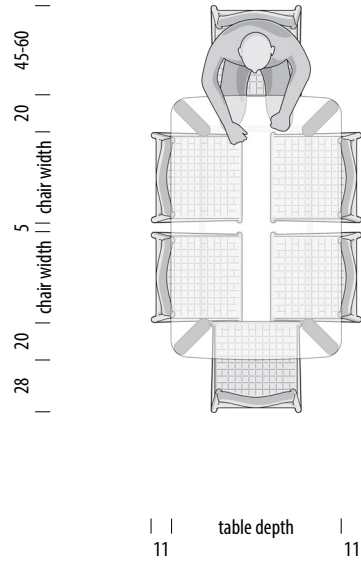

Teska table 180 x 90 Size (cm)
Item no: 1D6 W: 180 D: 90 H: 75

Teska table 200 x 90 Size (cm)
Item no: 1D7 W: 200 D: 90 H: 75

Teska Table

Seating overview - Ava Bench | W: 120, D: 53, H: 77,5

0cm 100 140 160 180 200 220 240

Scale: 1:40

Version: 14-9-2023

Teska table 220 x 90
Item no: 1D8

Size (cm)
W: 220 D: 90 H: 75

Teska Table

Seating overview - Fawn Chair | W: 48, D: 48, H: 79

0cm 100 140 160 180 200 220 240

Scale: 1:40

Version: 14-9-2023

Teska Table 90 x 90 Size (cm)
Item no: 1D9 W: 90 D: 90 H: 75

Teska Table 140 x 90 Size (cm)
Item no: 1D4 W: 140 D: 90 H: 75

Teska Table 160 x 90 Size (cm)
Item no: 1D5 W: 160 D: 90 H: 75

Teska Table 180 x 90 Size (cm)
Item no: 1D6 W: 180 D: 90 H: 75

Teska Table

Seating overview - Fawn Chair | W: 48, D: 48, H: 79

0cm 100 140 160 180 200 220 240

Scale: 1:40

Version: 14-9-2023

Teska Table 200 x 90 **Size (cm)**
 Item no: 1D7 W: 200 D: 90 H: 75