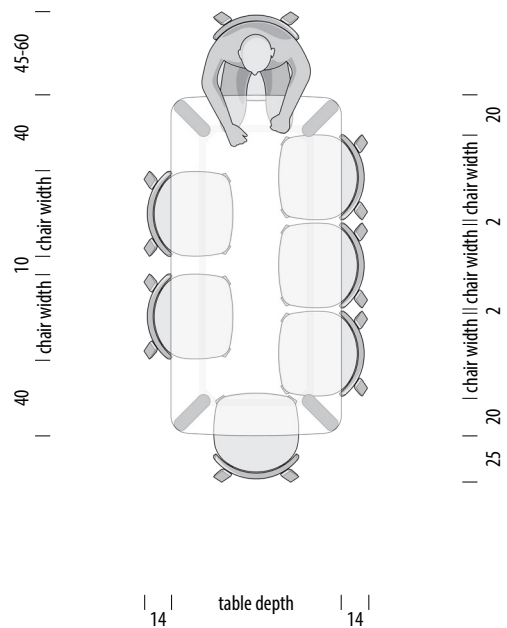

Basic info

Design Mustafa Čohadžić

Product size W: 220, D: 90, H: 75

Packaging W: 224, D: 98, H: 13

Volume 0,29 m³

Net weight 54,1 kg

Gross weight 62,9 kg

Item no. 1D8

Leg spacing	Width	Depth	Height
Floor level	204	76	
Seat height	189	61	
Apron height	178	50	

Assembly 15 min / 2 persons

Plate	Thickness
	2,5

Teska Table

Seating overview - Nora Chair | W: 45, D: 47, H: 79

0cm 100 140 160 180 200 220 240

Scale: 1:40

Version: 14-9-2023

Teska Table 90 x 90 Size (cm)
Item no: 1D9 W: 90 D: 90 H: 75

Teska Table 140 x 90 Size (cm)
Item no: 1D4 W: 140 D: 90 H: 75

Teska Table 160 x 90 Size (cm)
Item no: 1D5 W: 160 D: 90 H: 75

Teska Table 180 x 90 Size (cm)
Item no: 1D6 W: 180 D: 90 H: 75

deepest chair fit 6 chairs ↔ max. seating places 8 chairs

Teska Table

Seating overview - Nora Chair | W: 45, D: 47, H: 79

0cm 100 140 160 180 200 220 240