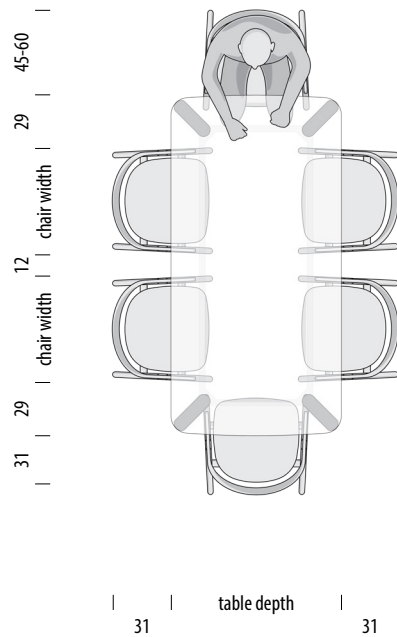

Version: 14-9-2023

Teska Table 90 x 90 **Size (cm)**
 Item no: 1D9 W: 90 D: 90 H: 75

Teska Table 140 x 90 **Size (cm)**
 Item no: 1D4 W: 140 D: 90 H: 75

Teska Table 160 x 90 **Size (cm)**
 Item no: 1D5 W: 160 D: 90 H: 75

Teska Table 180 x 90 **Size (cm)**
 Item no: 1D6 W: 180 D: 90 H: 75

Teska Table

Seating overview - Muna Chair | W: 53, D: 53, H: 75

0cm 100 140 160 180 200 220 240

Scale: 1:40

Version: 14-9-2023

Teska Table 200 x 90	Size (cm)		
Item no: 1D7	W: 200	D: 90	H: 75

Teska Table 220 x 90	Size (cm)		
Item no: 1D8	W: 220	D: 90	H: 75

Teska Table

Seating overview - Ava Chair | W: 56, D: 53, H: 77

0cm 100 140 160 180 200 220 240

Scale: 1:40

Version: 14-9-2023

Teska Table 90 x 90 **Size (cm)**
 Item no: 1D9 W: 90 D: 90 H: 75

Teska Table 140 x 90 **Size (cm)**
 Item no: 1D4 W: 140 D: 90 H: 75

Teska Table 160 x 90 **Size (cm)**
 Item no: 1D5 W: 160 D: 90 H: 75

Teska Table 180 x 90 **Size (cm)**
 Item no: 1D6 W: 180 D: 90 H: 75