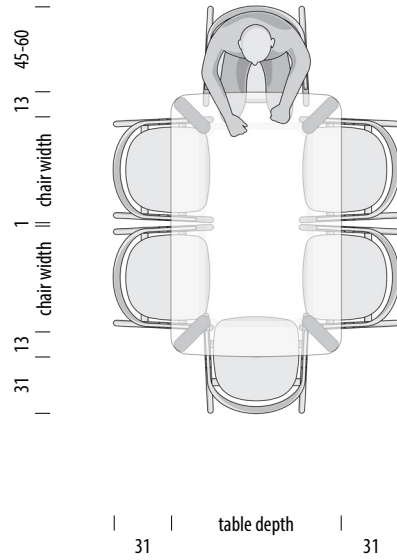

Packaging W: 94, D: 98, H: 13

Volume 0,12 m³

Net weight 24,1 kg

Gross weight 27,8 kg

Item no. 1D9

Leg spacing	Width	Depth	Height
Floor level	74	74	
Seat height	59	59	
Apron height	48	48	

Assembly 15 min / 2 persons

Teska Table 180 x 90 **Size (cm)**
 Item no: 1D6 W: 180 D: 90 H: 75

Teska Table

Seating overview - Muna Chair | W: 53, D: 53, H: 75

0cm 100 140 160 180 200 220 240

Scale: 1:40

Version: 14-9-2023

Teska Table 200 x 90	Size (cm)		
Item no: 1D7	W: 200	D: 90	H: 75

Teska Table 220 x 90	Size (cm)		
Item no: 1D8	W: 220	D: 90	H: 75

Teska Table

Seating overview - Ava Chair | W: 56, D: 53, H: 77

0cm 100 140 160 180 200 220 240

Scale: 1:40

Version: 14-9-2023

Teska Table 90 x 90 **Size (cm)**
 Item no: 1D9 W: 90 D: 90 H: 75

Teska Table 140 x 90 **Size (cm)**
 Item no: 1D4 W: 140 D: 90 H: 75

Teska Table 160 x 90 **Size (cm)**
 Item no: 1D5 W: 160 D: 90 H: 75

Teska Table 180 x 90 **Size (cm)**
 Item no: 1D6 W: 180 D: 90 H: 75