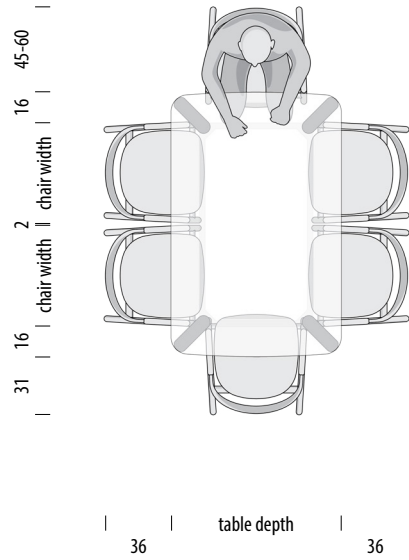

Scale: 1:40

Version: 14-9-2023

Teska Table 200 x 90 **Size (cm)**
 Item no: 1D7 W: 200 D: 90 H: 75

Teska Table 220 x 90 **Size (cm)**
 Item no: 1D8 W: 220 D: 90 H: 75

14 | table depth | 14

14 | table depth | 14

14 | 20 | chair width | chair width | chair width | chair width | chair width | chair width | 20

Teska Table

Seating overview - Muna Chair | W: 53, D: 53, H: 75

0cm 100 140 160 180 200 220 240

Scale: 1:40

Version: 14-9-2023

Teska Table 90 x 90 **Size (cm)**
 Item no: 1D9 W: 90 D: 90 H: 75

Teska Table 140 x 90 **Size (cm)**
 Item no: 1D4 W: 140 D: 90 H: 75

Teska Table 160 x 90 **Size (cm)**
 Item no: 1D5 W: 160 D: 90 H: 75

Teska Table 180 x 90 **Size (cm)**
 Item no: 1D6 W: 180 D: 90 H: 75

Teska Table

Seating overview - Muna Chair | W: 53, D: 53, H: 75

0cm 100 140 160 180 200 220 240

Scale: 1:40

Version: 14-9-2023

Teska Table 200 x 90	Size (cm)		
Item no: 1D7	W: 200	D: 90	H: 75