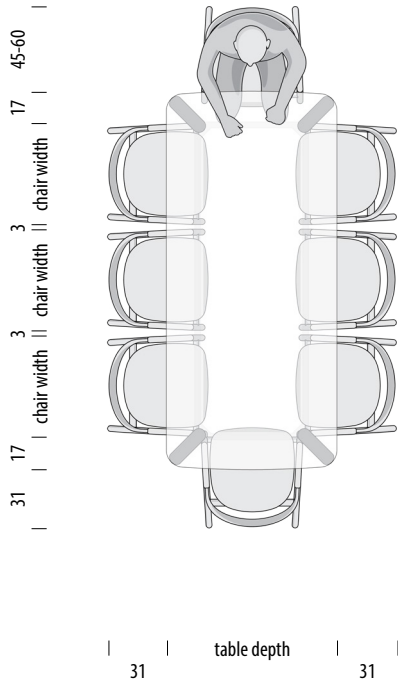

Version: 14-9-2023

Teska Table 90 x 90 **Size (cm)**
 Item no: 1D9 W: 90 D: 90 H: 75

Teska Table 140 x 90 **Size (cm)**
 Item no: 1D4 W: 140 D: 90 H: 75

Teska Table 160 x 90 **Size (cm)**
 Item no: 1D5 W: 160 D: 90 H: 75

Teska Table 180 x 90 **Size (cm)**
 Item no: 1D6 W: 180 D: 90 H: 75

Teska Table

Seating overview - Muna Chair | W: 53, D: 53, H: 75

0cm 100 140 160 180 200 220 240

Scale: 1:40

Version: 14-9-2023

Teska Table 200 x 90	Size (cm)		
Item no: 1D7	W: 200	D: 90	H: 75

Teska Table 220 x 90	Size (cm)		
Item no: 1D8	W: 220	D: 90	H: 75

Teska Table

Seating overview - Ava Chair | W: 56, D: 53, H: 77

0cm 100 140 160 180 200 220 240

Scale: 1:40

Version: 14-9-2023

Teska Table 90 x 90 **Size (cm)**
 Item no: 1D9 W: 90 D: 90 H: 75

Teska Table 140 x 90 **Size (cm)**
 Item no: 1D4 W: 140 D: 90 H: 75

Teska Table 160 x 90 **Size (cm)**
 Item no: 1D5 W: 160 D: 90 H: 75

Teska Table 180 x 90 **Size (cm)**
 Item no: 1D6 W: 180 D: 90 H: 75