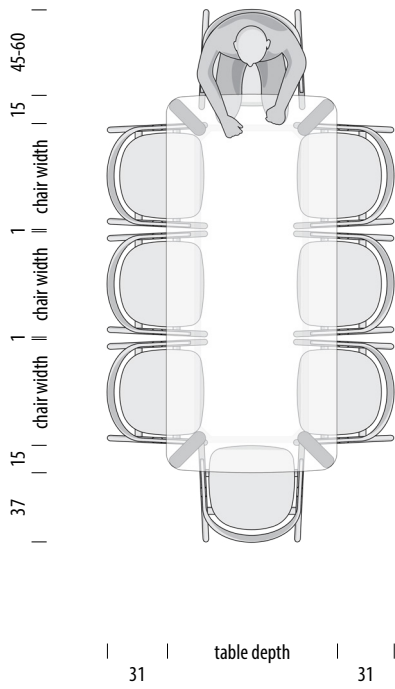

Teska Table 140 x 90 **Size (cm)**
 Item no: 1D4 W: 140 D: 90 H: 75

Teska Table 160 x 90 **Size (cm)**
 Item no: 1D5 W: 160 D: 90 H: 75

Teska Table 180 x 90 **Size (cm)**
 Item no: 1D6 W: 180 D: 90 H: 75

Teska Table

Seating overview - Ava Chair | W: 56, D: 53, H: 77

0cm 100 140 160 180 200 220 240

Scale: 1:40

Version: 14-9-2023

Teska Table 200 x 90 **Size (cm)**
 Item no: 1D7 W: 200 D: 90 H: 75

Teska Table 220 x 90 **Size (cm)**
 Item no: 1D8 W: 220 D: 90 H: 75

Teska Table

Seating overview - Ava Bench | W: 120, D: 53, H: 77,5

0cm 100 140 160 180 200 220 240

Scale: 1:40

Version: 14-9-2023

Teska table 140 x 90 Size (cm)
Item no: 1D4 W: 140 D: 90 H: 75

Teska table 160 x 90 Size (cm)
Item no: 1D5 W: 160 D: 90 H: 75

Teska table 180 x 90 Size (cm)
Item no: 1D6 W: 180 D: 90 H: 75

Teska table 200 x 90 Size (cm)
Item no: 1D7 W: 200 D: 90 H: 75

Teska Table

Seating overview - Ava Bench | W: 120, D: 53, H: 77,5

0cm 100 140 160 180 200 220 240