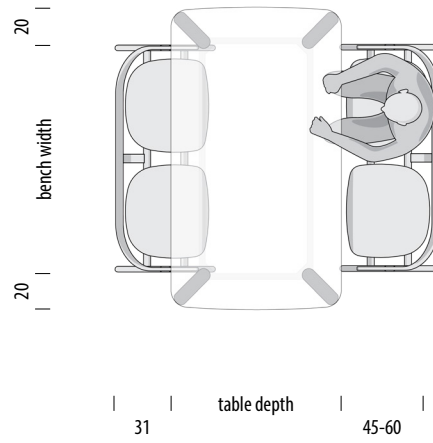

Teska Table

Seating overview - Ava Chair | W: 56, D: 53, H: 77

0cm 100 140 160 180 200 220 240

Scale: 1:40

Version: 14-9-2023

Teska Table 200 x 90 **Size (cm)**
 Item no: 1D7 W: 200 D: 90 H: 75

Teska Table 220 x 90 **Size (cm)**
 Item no: 1D8 W: 220 D: 90 H: 75

Teska Table

Seating overview - Ava Bench | W: 120, D: 53, H: 77,5

0cm 100 140 160 180 200 220 240

Scale: 1:40

Version: 14-9-2023

Teska table 140 x 90 Size (cm)
Item no: 1D4 W: 140 D: 90 H: 75

Teska table 160 x 90 Size (cm)
Item no: 1D5 W: 160 D: 90 H: 75

Teska table 180 x 90 Size (cm)
Item no: 1D6 W: 180 D: 90 H: 75

Teska table 200 x 90 Size (cm)
Item no: 1D7 W: 200 D: 90 H: 75

Teska Table

Seating overview - Ava Bench | W: 120, D: 53, H: 77,5

0cm 100 140 160 180 200 220 240