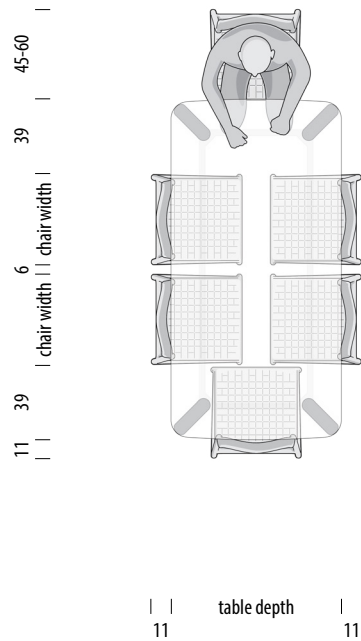

Teska table 180 x 90 Size (cm)
Item no: 1D6 W: 180 D: 90 H: 75

Teska table 200 x 90 Size (cm)
Item no: 1D7 W: 200 D: 90 H: 75

Teska Table

Seating overview - Ava Bench | W: 120, D: 53, H: 77,5

0cm 100 140 160 180 200 220 240

Scale: 1:40

Version: 14-9-2023

Teska table 220 x 90
Item no: 1D8

Size (cm)
W: 220 D: 90 H: 75

Teska Table

Seating overview - Fawn Chair | W: 48, D: 48, H: 79

0cm 100 140 160 180 200 220 240

Scale: 1:40

Version: 14-9-2023

Teska Table 90 x 90 Size (cm)
Item no: 1D9 W: 90 D: 90 H: 75

Teska Table 140 x 90 Size (cm)
Item no: 1D4 W: 140 D: 90 H: 75

Teska Table 160 x 90 Size (cm)
Item no: 1D5 W: 160 D: 90 H: 75

Teska Table 180 x 90 Size (cm)
Item no: 1D6 W: 180 D: 90 H: 75

Teska Table

Seating overview - Fawn Chair | W: 48, D: 48, H: 79

0cm 100 140 160 180 200 220 240

Scale: 1:40

Version: 14-9-2023

Teska Table 200 x 90 **Size (cm)**
 Item no: 1D7 W: 200 D: 90 H: 75