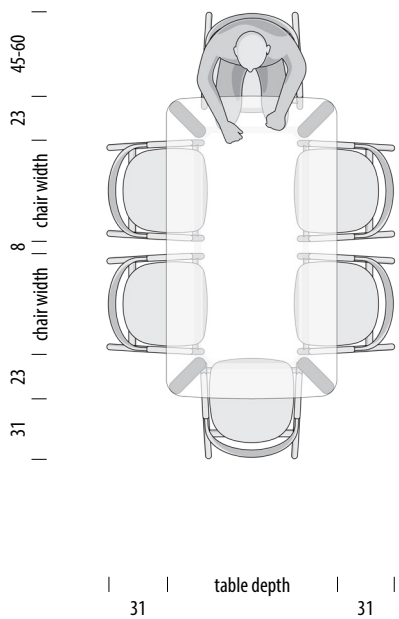

Scale: 1:40

Version: 14-9-2023

Teska Table 200 x 90 **Size (cm)**
 Item no: 1D7 W: 200 D: 90 H: 75

Teska Table 220 x 90 **Size (cm)**
 Item no: 1D8 W: 220 D: 90 H: 75

14 | table depth | 14

14 | table depth | 14

14 | 20 | chair width | chair width | chair width | chair width | chair width | chair width | 20

Teska Table

Seating overview - Muna Chair | W: 53, D: 53, H: 75

0cm 100 140 160 180 200 220 240

Scale: 1:40

Version: 14-9-2023

Teska Table 90 x 90 **Size (cm)**
 Item no: 1D9 W: 90 D: 90 H: 75

Teska Table 140 x 90 **Size (cm)**
 Item no: 1D4 W: 140 D: 90 H: 75

Teska Table 160 x 90 **Size (cm)**
 Item no: 1D5 W: 160 D: 90 H: 75

Teska Table 180 x 90 **Size (cm)**
 Item no: 1D6 W: 180 D: 90 H: 75

Teska Table

Seating overview - Muna Chair | W: 53, D: 53, H: 75

0cm 100 140 160 180 200 220 240

Scale: 1:40

Version: 14-9-2023

Teska Table 200 x 90	Size (cm)		
Item no: 1D7	W: 200	D: 90	H: 75