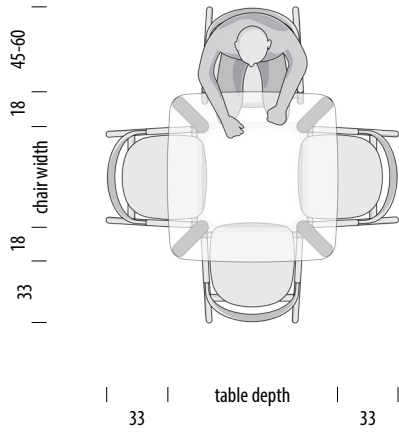

Packaging W: 94, D: 98, H: 13

Volume 0,12 m³

Net weight 24,1 kg

Gross weight 27,8 kg

Item no. 1D9

Leg spacing	Width	Depth	Height
Floor level	74	74	
Seat height	59	59	
Apron height	48	48	

Assembly 15 min / 2 persons

Scale: 1:40

Version: 14-9-2023

Teska Table 200 x 90 **Size (cm)**
 Item no: 1D7 W: 200 D: 90 H: 75

Teska Table 220 x 90 **Size (cm)**
 Item no: 1D8 W: 220 D: 90 H: 75

14 | table depth | 14

14 | table depth | 14

14 | 20 | chair width | chair width | chair width | chair width | chair width | chair width | 20

Teska Table

Seating overview - Muna Chair | W: 53, D: 53, H: 75

0cm 100 140 160 180 200 220 240

Scale: 1:40

Version: 14-9-2023

Teska Table 90 x 90 **Size (cm)**
 Item no: 1D9 W: 90 D: 90 H: 75

Teska Table 140 x 90 **Size (cm)**
 Item no: 1D4 W: 140 D: 90 H: 75

Teska Table 160 x 90 **Size (cm)**
 Item no: 1D5 W: 160 D: 90 H: 75