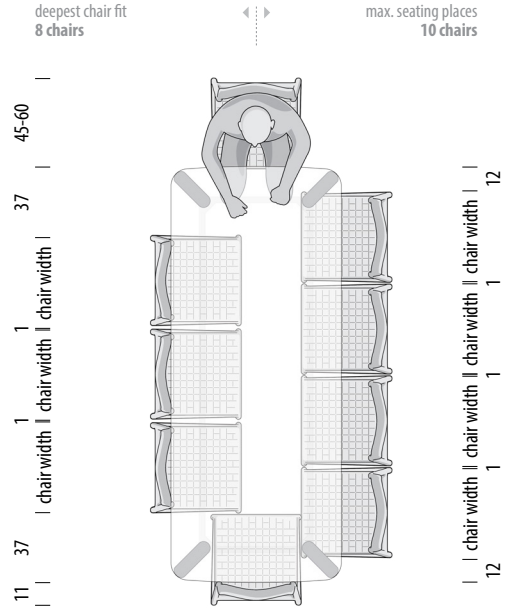

Version: 14-9-2023

Teska Table 90 x 90 Size (cm)
Item no: 1D9 W: 90 D: 90 H: 75

Teska Table 140 x 90 Size (cm)
Item no: 1D4 W: 140 D: 90 H: 75

Teska Table 160 x 90 Size (cm)
Item no: 1D5 W: 160 D: 90 H: 75

Teska Table 180 x 90 Size (cm)
Item no: 1D6 W: 180 D: 90 H: 75

Teska Table

Seating overview - Fawn Chair | W: 48, D: 48, H: 79

0cm 100 140 160 180 200 220 240

Scale: 1:40

Version: 14-9-2023

Teska Table 200 x 90 **Size (cm)**
 Item no: 1D7 W: 200 D: 90 H: 75

11 table depth 11

Teska Table 220 x 90 **Size (cm)**
 Item no: 1D8 W: 220 D: 90 H: 75

11 table depth 11

Teska Table

Seating overview - Ena Chair | W: 45, D: 56, H: 84

0cm 100 140 160 180 200 220 240

Scale: 1:40

Version: 14-9-2023

Teska Table 90 x 90 **Size (cm)**
 Item no: 1D9 W: 90 D: 90 H: 75

Teska Table 140 x 90 **Size (cm)**
 Item no: 1D4 W: 140 D: 90 H: 75

Teska Table 160 x 90 **Size (cm)**
 Item no: 1D5 W: 160 D: 90 H: 75