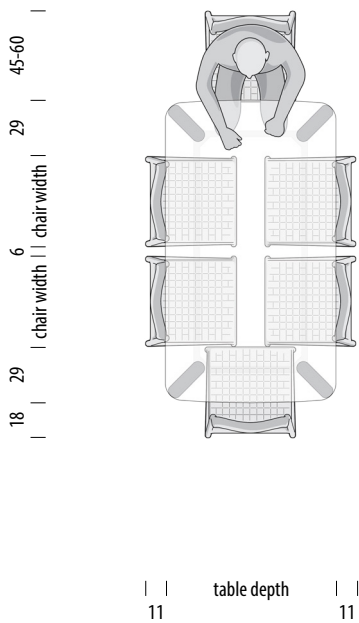

Teska table 180 x 90 Size (cm)
Item no: 1D6 W: 180 D: 90 H: 75

Teska table 200 x 90 Size (cm)
Item no: 1D7 W: 200 D: 90 H: 75

Teska Table

Seating overview - Ava Bench | W: 120, D: 53, H: 77,5

0cm 100 140 160 180 200 220 240

Scale: 1:40

Version: 14-9-2023

Teska table 220 x 90
Item no: 1D8

Size (cm)
W: 220 D: 90 H: 75

Teska Table

Seating overview - Fawn Chair | W: 48, D: 48, H: 79

0cm 100 140 160 180 200 220 240

Scale: 1:40

Version: 14-9-2023

Teska Table 90 x 90 Size (cm)
Item no: 1D9 W: 90 D: 90 H: 75

Teska Table 140 x 90 Size (cm)
Item no: 1D4 W: 140 D: 90 H: 75

Teska Table 160 x 90 Size (cm)
Item no: 1D5 W: 160 D: 90 H: 75

Teska Table 180 x 90 Size (cm)
Item no: 1D6 W: 180 D: 90 H: 75

Teska Table

Seating overview - Fawn Chair | W: 48, D: 48, H: 79

0cm 100 140 160 180 200 220 240

Scale: 1:40

Version: 14-9-2023

Teska Table 200 x 90 **Size (cm)**
 Item no: 1D7 W: 200 D: 90 H: 75