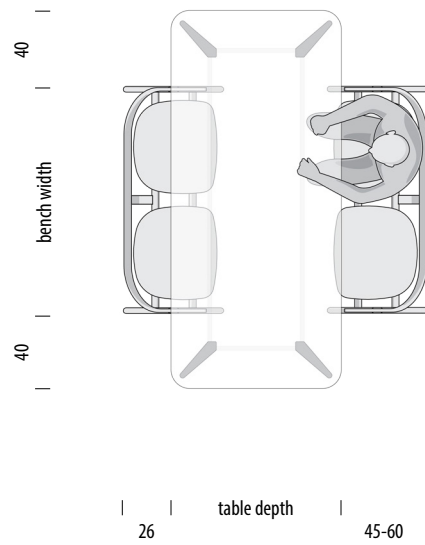

Stafa Table 220 x 90 **Size (cm)**
 Item no: 038 / 3D1 W: 220 D: 90 H: 75

deepest chair fit 6 chairs ↔ max. seating places 8 chairs

Stafa Table

Seating overview - Ava Bench | W: 120, D: 53, H: 77,5

0cm 100 140 160 180 200 220 240

Scale: 1:40

Version: 14-9-2023

Stafa table 140 x 90 **Size (cm)**
 Item no: 034 / 3CD W: 140 D: 90 H: 75

Stafa table 160 x 90 **Size (cm)**
 Item no: 035 / 3CE W: 160 D: 90 H: 75

Stafa table 180 x 90 **Size (cm)**
 Item no: 036 / 3CF W: 180 D: 90 H: 75

Stafa table 200 x 90 **Size (cm)**
 Item no: 037 / 3D0 W: 200 D: 90 H: 75

Stafa Table

Seating overview - Ava Bench | W: 120, D: 53, H: 77,5

0cm 100 140 160 180 200 220 240

Scale: 1:40

Version: 14-9-2023

Stafa table 220 x 90
Item no: 038 / 3D1