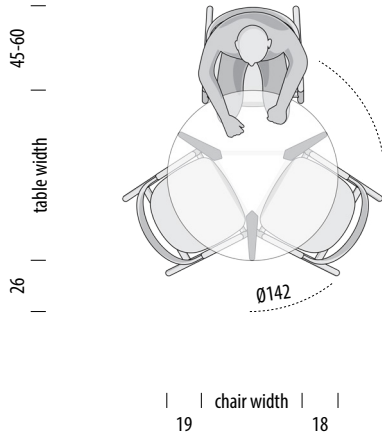

Stafa Table 80 x 80 Size (cm)
Item no: 2F5 / 381 W: 80 D: 80 H: 75

Stafa Table 140 x 90 Size (cm)
Item no: 034 / 3CD W: 140 D: 90 H: 75

Stafa Table 160 x 90 Size (cm)
Item no: 035 / 3CE W: 160 D: 90 H: 75

Stafa Table

Seating overview - Nora Chair | W: 45, D: 47, H: 79

0cm 100 140 160 180 200 220 240

Scale: 1:40

Version: 14-9-2023

Stafa Table 180 x 90
Item no: 036 / 3CF

Size (cm)
W: 180 D: 90 H: 75

Stafa Table 200 x 90
Item no: 037 / 3D0

Size (cm)
W: 200 D: 90 H: 75

deepest chair fit
6 chairs

max. seating places
8 chairs

Stafa Table 220 x 90
Item no: 038 / 3D1

Size (cm)
W: 220 D: 90 H: 75

Stafa Table

Seating overview - Muna Chair | W: 53, D: 53, H: 75

0cm 100 140 160 180 200 220 240

Scale: 1:40

Version: 14-9-2023

Stafa Round Table Ø90 Size (cm)
Item no: 100 W: Ø90 H: 75

Stafa Table 80 x 80 Size (cm)
Item no: 2F5 / 381 W: 80 D: 80 H: 75

Stafa Table 140 x 90 Size (cm)
Item no: 034 / 3CD W: 140 D: 90 H: 75