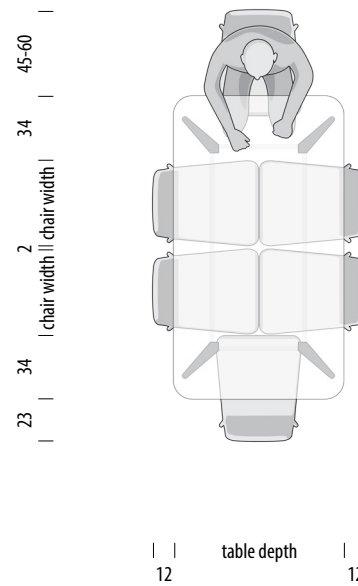

Basic info

Design	Salih Teskeredžić	
Product size	W: 220, D: 90, H: 75	
Packaging	W: 226, D: 93, H: 13	
Volume	0,27 m ³	
Net weight	51,8 kg	40,3 kg
Gross weight	57,2 kg (oak)	45,6 kg (linoleum)

Item no. 038 / 3D1

Leg spacing	Width	Depth	Height
Floor level	184	75	
Seat height	163	54	
Apron height	154	45	

Assembly 15 min / 2 persons

Plate	Thickness
	2 / 2,5

Stafa Table

Seating overview - Ena Chair | W: 45, D: 56, H: 84

0cm 100 140 160 180 200 220 240

Scale: 1:40

Version: 14-9-2023

Stafa Round Table Ø90 Size (cm)
Item no: 100 W: Ø90 H: 75

Stafa Table 80 x 80 Size (cm)
Item no: 2F5 / 381 W: 80 D: 80 H: 75

Stafa Table 140 x 90 Size (cm)
Item no: 034 / 3CD W: 140 D: 90 H: 75

Stafa Table 160 x 90 Size (cm)
Item no: 035 / 3CE W: 160 D: 90 H: 75

Stafa Table

Seating overview - Ena Chair | W: 45, D: 56, H: 84

0cm 100 140 160 180 200 220 240

Scale: 1:40

Version: 14-9-2023

Stafa Table 180 x 90 **Size (cm)**
 Item no: 036 / 3CF W: 180 D: 90 H: 75