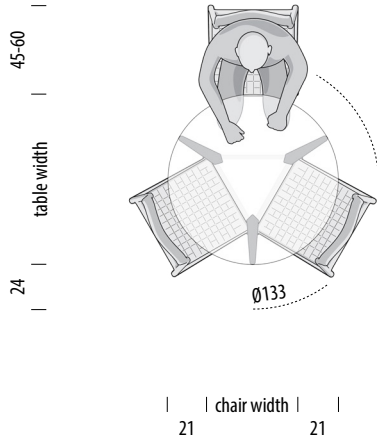

Stafa Table 160 x 90 Size (cm)
Item no: 035 / 3CE W: 160 D: 90 H: 75

Stafa Table

Seating overview - Ena Chair | W: 45, D: 56, H: 84

0cm 100 140 160 180 200 220 240

Scale: 1:40

Version: 14-9-2023

Stafa Table 180 x 90 **Size (cm)**
 Item no: 036 / 3CF W: 180 D: 90 H: 75

deepest chair fit 6 chairs max. seating places 8 chairs

Stafa Table 200 x 90 **Size (cm)**
 Item no: 037 / 3D0 W: 200 D: 90 H: 75

deepest chair fit 6 chairs max. seating places 8 chairs

Stafa Table 220 x 90 **Size (cm)**
 Item no: 038 / 3D1 W: 220 D: 90 H: 75

Stafa Table

Seating overview - Fawn Chair | W: 48, D: 48, H: 79

0cm 100 140 160 180 200 220 240

Scale: 1:40

Version: 14-9-2023

Stafa Round Table Ø90 Size (cm)
Item no: 100 W: Ø90 H: 75

Stafa Table 80 x 80 Size (cm)
Item no: 2F5 / 381 W: 80 D: 80 H: 75

Stafa Table 140 x 90 Size (cm)
Item no: 034 / 3CD W: 140 D: 90 H: 75

Stafa Table 160 x 90 Size (cm)
Item no: 035 / 3CE W: 160 D: 90 H: 75

Stafa Table

Seating overview - Fawn Chair | W: 48, D: 48, H: 79

0cm 100 140 160 180 200 220 240