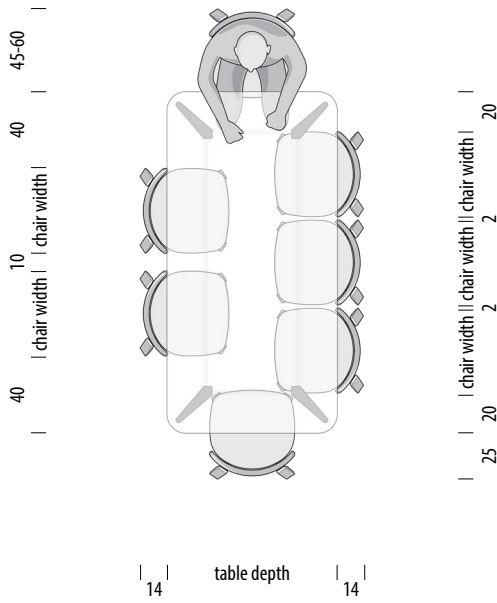

Stafa Table

Seating overview - Nora Chair | W: 45, D: 47, H: 79

0cm 100 140 160 180 200 220 240

Scale: 1:40

Version: 14-9-2023

Stafa Table 180 x 90
Item no: 036 / 3CF

Size (cm)
W: 180 D: 90 H: 75

Stafa Table 200 x 90
Item no: 037 / 3D0

Size (cm)
W: 200 D: 90 H: 75

deepest chair fit
6 chairs

max. seating places
8 chairs