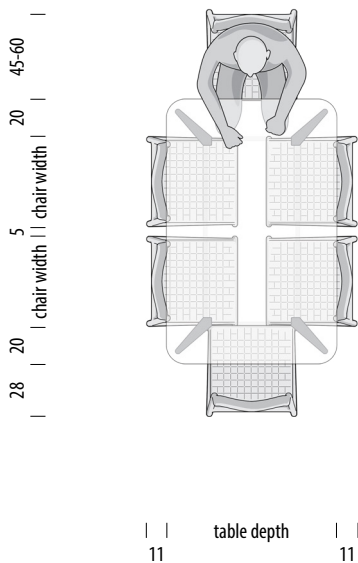

Stafa Table 160 x 90 Size (cm)
Item no: 035 / 3CE W: 160 D: 90 H: 75

Stafa Table

Seating overview - Ena Chair | W: 45, D: 56, H: 84

0cm 100 140 160 180 200 220 240

Scale: 1:40

Version: 14-9-2023

Stafa Table 180 x 90 **Size (cm)**
 Item no: 036 / 3CF W: 180 D: 90 H: 75

deepest chair fit 6 chairs max. seating places 8 chairs

Stafa Table 200 x 90 **Size (cm)**
 Item no: 037 / 3D0 W: 200 D: 90 H: 75

deepest chair fit 6 chairs max. seating places 8 chairs

Stafa Table 220 x 90 **Size (cm)**
 Item no: 038 / 3D1 W: 220 D: 90 H: 75

Stafa Table

Seating overview - Fawn Chair | W: 48, D: 48, H: 79

0cm 100 140 160 180 200 220 240

Scale: 1:40

Version: 14-9-2023

Stafa Round Table Ø90 Size (cm)
Item no: 100 W: Ø90 H: 75

Stafa Table 80 x 80 Size (cm)
Item no: 2F5 / 381 W: 80 D: 80 H: 75

Stafa Table 140 x 90 Size (cm)
Item no: 034 / 3CD W: 140 D: 90 H: 75

Stafa Table 160 x 90 Size (cm)
Item no: 035 / 3CE W: 160 D: 90 H: 75

Stafa Table

Seating overview - Fawn Chair | W: 48, D: 48, H: 79

0cm 100 140 160 180 200 220 240