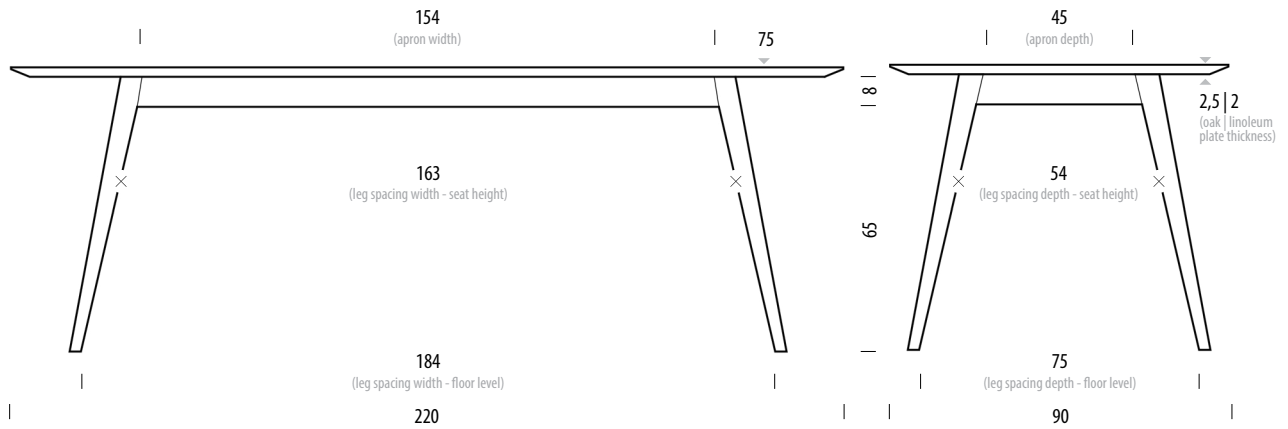

Leg spacing	Width	Depth	Height
Floor level	184	75	
Seat height	163	54	
Apron height	154	45	

Assembly 15 min / 2 persons

Plate	Thickness
	2 / 2,5

Stafa Table 220

Base Solid oak, Plate Solid oak / Linoleum

Version: 14-9-2023

Basic info

Design	Salih Teskeredžić	
Product size	W: 220, D: 90, H: 75	
Packaging	W: 226, D: 93, H: 13	
Volume	0,27 m ³	
Net weight	51,8 kg	40,3 kg
Gross weight	57,2 kg (oak)	45,6 kg (linoleum)

Item no. 038 / 3D1

Leg spacing	Width	Depth	Height
Floor level	184	75	
Seat height	163	54	
Apron height	154	45	

Assembly 15 min / 2 persons

Plate	Thickness
	2 / 2,5

Stafa Table

Seating overview - Ena Chair | W: 45, D: 56, H: 84

0cm 100 140 160 180 200 220 240

Scale: 1:40

Version: 14-9-2023

Stafa Round Table Ø90 Size (cm)
Item no: 100 W: Ø90 H: 75

Stafa Table 80 x 80 Size (cm)
Item no: 2F5 / 381 W: 80 D: 80 H: 75

Stafa Table 140 x 90 Size (cm)
Item no: 034 / 3CD W: 140 D: 90 H: 75