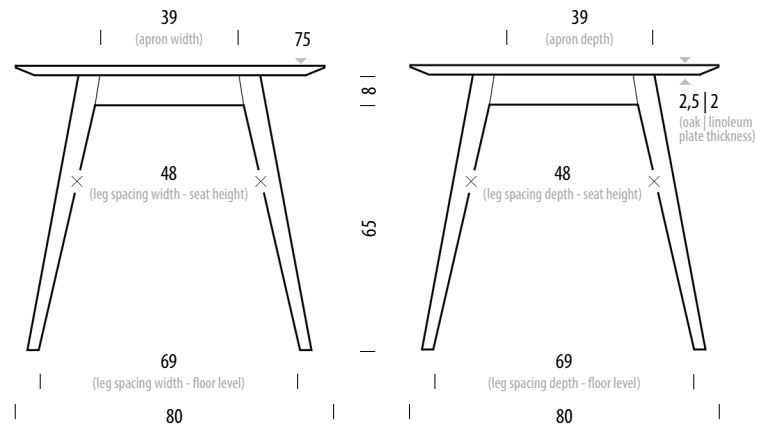

Packaging W: 96, D: 95, H: 13

Volume 0,12 m³

Net weight 17,8 kg

Gross weight 20 kg

Item no. 100

Leg spacing	Width	Depth	Height
Floor level	72		
Seat height	47		
Apron height	37		

Assembly 15 min / 2 persons

Plate	Thickness
	2,5

Stafa Table 80

Base Solid oak, Plate Solid oak / Linoleum

Version: 14-9-2023

Basic info

Design	Salih Teskeredžić	
Product size	W: 80, D: 80, H: 75	
Packaging	W: 85, D: 85, H: 13	
Volume	0,09 m ³	
Net weight	18,4 kg	13 kg
Gross weight	21,9 kg (oak)	15,5 kg (linoleum)

Item no. 2F5 / 381

Leg spacing	Width	Depth	Height
Floor level	69	69	
Seat height	48	48	
Apron height	39	39	

Assembly 15 min / 2 persons

Plate	Thickness
	2 / 2,5

Stafa Table 140

Base Solid oak, Plate Solid oak / Linoleum

Version: 14-9-2023

Basic info

Design	Salih Teskeredžić	
Product size	W: 140, D: 90, H: 75	
Packaging	W: 146, D: 93, H: 13	
Volume	0,17 m ³	
Net weight	37,2 kg	28,1 kg
Gross weight	40,7 kg	31,5 kg
	(oak)	(linoleum)