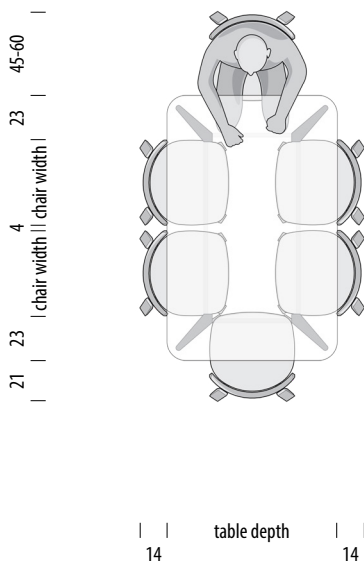

Stafa Table

Seating overview - Fawn Chair | W: 48, D: 48, H: 79

0cm 100 140 160 180 200 220 240

Scale: 1:40

Version: 14-9-2023

Stafa Round Table Ø90 Size (cm)
Item no: 100 W: Ø90 H: 75

Stafa Table 80 x 80 Size (cm)
Item no: 2F5 / 381 W: 80 D: 80 H: 75

Stafa Table 140 x 90 Size (cm)
Item no: 034 / 3CD W: 140 D: 90 H: 75

Stafa Table 160 x 90 Size (cm)
Item no: 035 / 3CE W: 160 D: 90 H: 75

Stafa Table

Seating overview - Fawn Chair | W: 48, D: 48, H: 79

0cm 100 140 160 180 200 220 240

Stafa Table 220 x 90
Item no: 038 / 3D1

Size (cm)
W: 220 D: 90 H: 75

Stafa Table

Seating overview - Nora Chair | W: 45, D: 47, H: 79

0cm 100 140 160 180 200 220 240

Scale: 1:40

Version: 14-9-2023

Stafa Round Table Ø90 Size (cm)
Item no: 100 W: Ø90 H: 75

Stafa Table 80 x 80 Size (cm)
Item no: 2F5 / 381 W: 80 D: 80 H: 75

Stafa Table 140 x 90 Size (cm)
Item no: 034 / 3CD W: 140 D: 90 H: 75

Stafa Table 160 x 90 Size (cm)
Item no: 035 / 3CE W: 160 D: 90 H: 75