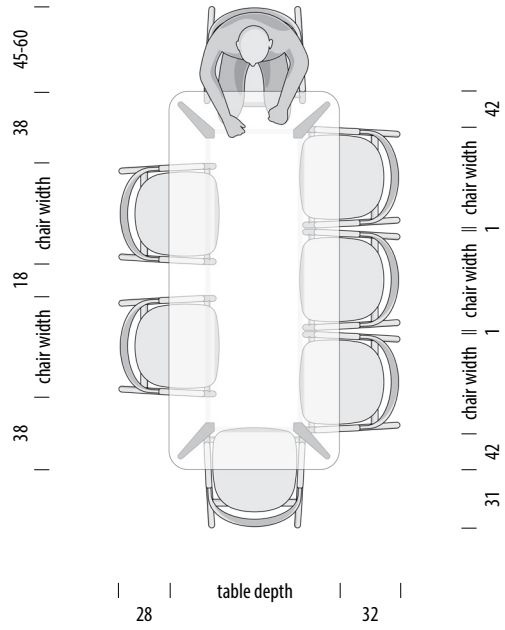

0cm 100 140 160 180 200 220 240

Scale: 1:40

Version: 14-9-2023

Stafa Round Table Ø90 Size (cm)
Item no: 100 W: Ø90 H: 75

Stafa Table 80 x 80 Size (cm)
Item no: 2F5 / 381 W: 80 D: 80 H: 75

Stafa Table 140 x 90 Size (cm)
Item no: 034 / 3CD W: 140 D: 90 H: 75

deepest chair fit
4 chairs

max. seating places
6 chairs

Stafa Table 160 x 90 Size (cm)
Item no: 035 / 3CE W: 160 D: 90 H: 75

Stafa Table

Seating overview - Muna Chair | W: 53, D: 53, H: 75

0cm 100 140 160 180 200 220 240

Scale: 1:40

Version: 14-9-2023

Stafa Table 180 x 90 Size (cm)
Item no: 036 / 3CF W: 180 D: 90 H: 75

Stafa Table 200 x 90 Size (cm)
Item no: 037 / 3D0 W: 200 D: 90 H: 75

deepest chair fit 6 chairs max. seating places 8 chairs

Stafa Table 220 x 90 Size (cm)
Item no: 038 / 3D1 W: 220 D: 90 H: 75

deepest chair fit 6 chairs max. seating places 8 chairs

Stafa Table

Seating overview - Ava Chair | W: 56, D: 53, H: 77

0cm 100 140 160 180 200 220 240