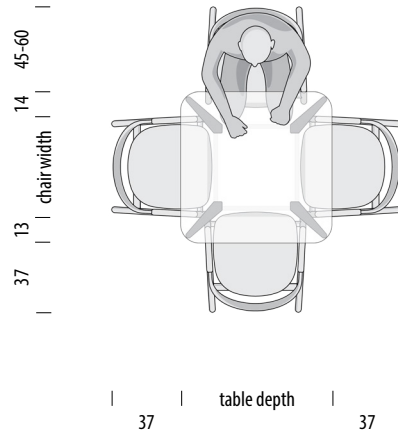

Stafa Table

Seating overview - Nora Chair | W: 45, D: 47, H: 79

0cm 100 140 160 180 200 220 240

Scale: 1:40

Version: 14-9-2023

Stafa Table 180 x 90
Item no: 036 / 3CF

Size (cm)
W: 180 D: 90 H: 75

Stafa Table 200 x 90
Item no: 037 / 3D0

Size (cm)
W: 200 D: 90 H: 75

deepest chair fit
6 chairs

max. seating places
8 chairs

Stafa Table 220 x 90
Item no: 038 / 3D1

Size (cm)
W: 220 D: 90 H: 75

Stafa Table

Seating overview - Muna Chair | W: 53, D: 53, H: 75

0cm 100 140 160 180 200 220 240

Scale: 1:40

Version: 14-9-2023

Stafa Round Table Ø90 Size (cm)
Item no: 100 W: Ø90 H: 75

Stafa Table 80 x 80 Size (cm)
Item no: 2F5 / 381 W: 80 D: 80 H: 75

Stafa Table 140 x 90 Size (cm)
Item no: 034 / 3CD W: 140 D: 90 H: 75

deepest chair fit
4 chairs

max. seating places
6 chairs

Stafa Table 160 x 90 Size (cm)
Item no: 035 / 3CE W: 160 D: 90 H: 75

Stafa Table

Seating overview - Muna Chair | W: 53, D: 53, H: 75

0cm 100 140 160 180 200 220 240