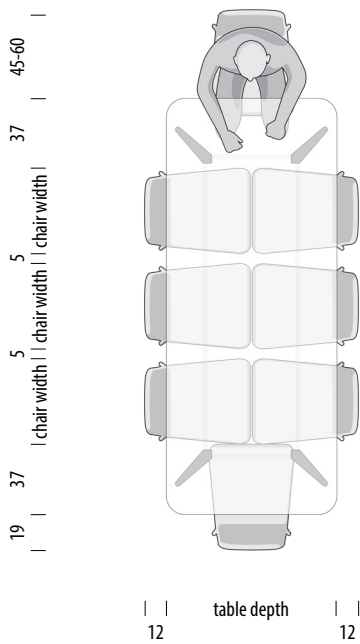

0cm 100 140 160 180 200 220 240

Scale: 1:40

Version: 14-9-2023

Stafa Round Table Ø90 Size (cm)
Item no: 100 W: Ø90 H: 75

Stafa Table 80 x 80 Size (cm)
Item no: 2F5 / 381 W: 80 D: 80 H: 75

Stafa Table 140 x 90 Size (cm)
Item no: 034 / 3CD W: 140 D: 90 H: 75

Stafa Table 160 x 90 Size (cm)
Item no: 035 / 3CE W: 160 D: 90 H: 75

Stafa Table

Seating overview - Ena Chair | W: 45, D: 56, H: 84

0cm 100 140 160 180 200 220 240

Scale: 1:40

Version: 14-9-2023

Stafa Table 180 x 90 **Size (cm)**
 Item no: 036 / 3CF W: 180 D: 90 H: 75

deepest chair fit 6 chairs max. seating places 8 chairs

Stafa Table 200 x 90 **Size (cm)**
 Item no: 037 / 3D0 W: 200 D: 90 H: 75

deepest chair fit 6 chairs max. seating places 8 chairs

Stafa Table 220 x 90 **Size (cm)**
 Item no: 038 / 3D1 W: 220 D: 90 H: 75

Stafa Table

Seating overview - Fawn Chair | W: 48, D: 48, H: 79

0cm 100 140 160 180 200 220 240

Scale: 1:40

Version: 14-9-2023

Stafa Round Table Ø90 Size (cm)
Item no: 100 W: Ø90 H: 75

Stafa Table 80 x 80 Size (cm)
Item no: 2F5 / 381 W: 80 D: 80 H: 75