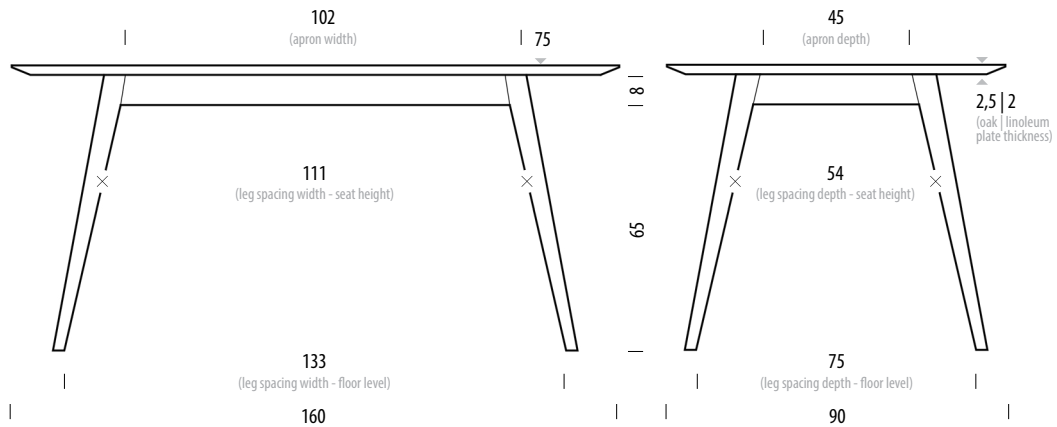

Item no. 034 / 3CD

Leg spacing	Width	Depth	Height
Floor level	124	75	
Seat height	103	54	
Apron height	94	45	

Assembly 15 min / 2 persons

Plate	Thickness
	2 / 2,5

Stafa Table 160

Base Solid oak, Plate Solid oak / Linoleum

Version: 14-9-2023

Basic info

Design	Salih Teskeredžić	
Product size	W: 160, D: 90, H: 75	
Packaging	W: 166, D: 93, H: 13	
Volume	0,20 m ³	
Net weight	40,1 kg	31,6 kg
Gross weight	44,1 kg	35,7 kg
	(oak)	(linoleum)

Item no. 035 / 3CE

Leg spacing	Width	Depth	Height
Floor level	133	75	
Seat height	111	54	
Apron height	102	45	

Assembly 15 min / 2 persons

Plate	Thickness
	2 / 2,5

Stafa Table 180

Base Solid oak, Plate Solid oak / Linoleum

Version: 14-9-2023

Basic info

Design	Salih Teskeredžić	
Product size	W: 180, D: 90, H: 75	
Packaging	W: 186, D: 93, H: 13	
Volume	0,22 m ³	
Net weight	45,5 kg	33,2 kg
Gross weight	49,9 kg	37,6 kg
	(oak)	(linoleum)