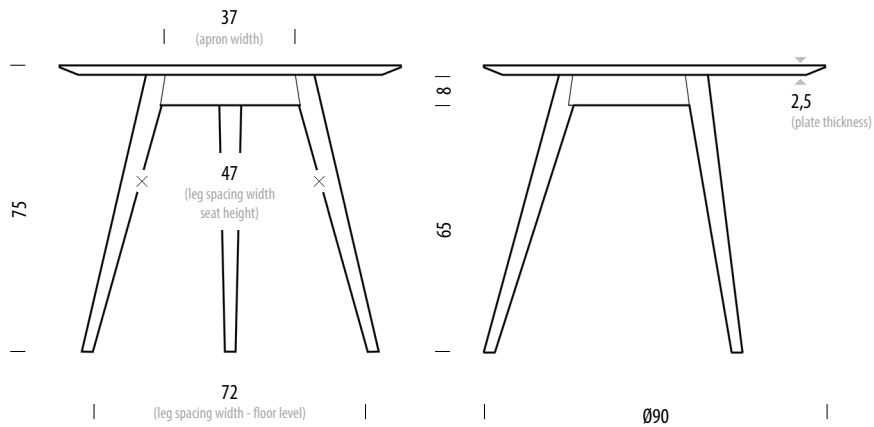

Packaging W: 96, D: 95, H: 13

Volume 0,12 m³

Net weight 17,8 kg

Gross weight 20 kg

Item no. 100

Leg spacing	Width	Depth	Height
Floor level	72		
Seat height	47		
Apron height	37		

Assembly 15 min / 2 persons

Plate	Thickness
	2,5

Stafa Table 80

Base Solid oak, Plate Solid oak / Linoleum

Version: 14-9-2023

Basic info

Design	Salih Teskeredžić	
Product size	W: 80, D: 80, H: 75	
Packaging	W: 85, D: 85, H: 13	
Volume	0,09 m ³	
Net weight	18,4 kg	13 kg
Gross weight	21,9 kg (oak)	15,5 kg (linoleum)

Item no. 2F5 / 381

Leg spacing	Width	Depth	Height
Floor level	69	69	
Seat height	48	48	
Apron height	39	39	

Assembly 15 min / 2 persons

Plate	Thickness
	2 / 2,5

Stafa Table 140

Base Solid oak, Plate Solid oak / Linoleum

Version: 14-9-2023

Basic info

Design	Salih Teskeredžić	
Product size	W: 140, D: 90, H: 75	
Packaging	W: 146, D: 93, H: 13	
Volume	0,17 m ³	
Net weight	37,2 kg	28,1 kg
Gross weight	40,7 kg	31,5 kg
	(oak)	(linoleum)