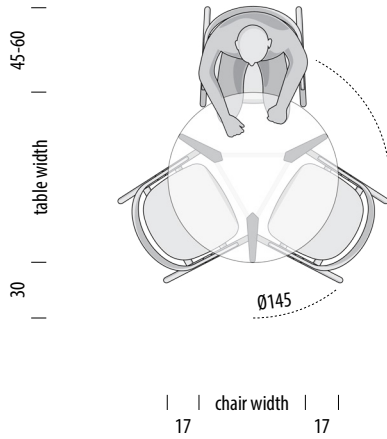

0cm 100 140 160 180 200 220 240

Scale: 1:40

Version: 14-9-2023

Stafa Round Table Ø90 Size (cm)
Item no: 100 W: Ø90 H: 75

Stafa Table 80 x 80 Size (cm)
Item no: 2F5 / 381 W: 80 D: 80 H: 75

Stafa Table 140 x 90 Size (cm)
Item no: 034 / 3CD W: 140 D: 90 H: 75

Scale: 1:40

Version: 14-9-2023

Stafa Table 180 x 90 Size (cm)
Item no: 036 / 3CF W: 180 D: 90 H: 75

Stafa Table 200 x 90 Size (cm)
Item no: 037 / 3D0 W: 200 D: 90 H: 75

deepest chair fit 6 chairs max. seating places 8 chairs

Stafa Table 220 x 90 Size (cm)
Item no: 038 / 3D1 W: 220 D: 90 H: 75

deepest chair fit 6 chairs max. seating places 8 chairs

Stafa Table

Seating overview - Ava Chair | W: 56, D: 53, H: 77

0cm 100 140 160 180 200 220 240

Scale: 1:40

Version: 14-9-2023

Stafa Round Table Ø90 Size (cm)
Item no: 100 W: Ø90 H: 75

Stafa Table 80 x 80 Size (cm)
Item no: 2F5 / 381 W: 80 D: 80 H: 75

Stafa Table 140 x 90 Size (cm)
Item no: 034 / 3CD W: 140 D: 90 H: 75