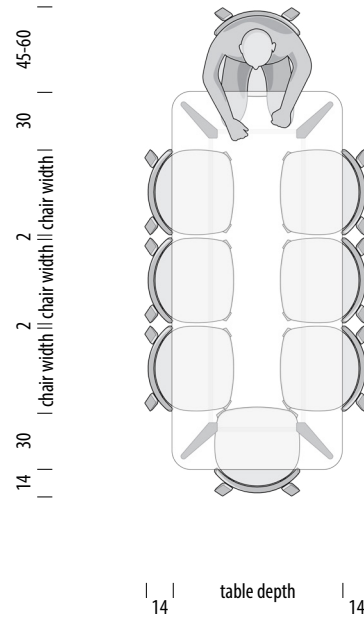

Stafa Table 220 x 90
Item no: 038 / 3D1

Size (cm)
W: 220 D: 90 H: 75

Stafa Table

Seating overview - Nora Chair | W: 45, D: 47, H: 79

0cm 100 140 160 180 200 220 240

Scale: 1:40

Version: 14-9-2023

Stafa Round Table Ø90 Size (cm)
Item no: 100 W: Ø90 H: 75

Stafa Table 80 x 80 Size (cm)
Item no: 2F5 / 381 W: 80 D: 80 H: 75

Stafa Table 140 x 90 Size (cm)
Item no: 034 / 3CD W: 140 D: 90 H: 75

Stafa Table 160 x 90 Size (cm)
Item no: 035 / 3CE W: 160 D: 90 H: 75

Stafa Table

Seating overview - Nora Chair | W: 45, D: 47, H: 79

0cm 100 140 160 180 200 220 240

Scale: 1:40

Version: 14-9-2023

Stafa Table 180 x 90
Item no: 036 / 3CF

Size (cm)
W: 180 D: 90 H: 75

Stafa Table 200 x 90
Item no: 037 / 3D0

Size (cm)
W: 200 D: 90 H: 75

deepest chair fit
6 chairs

max. seating places
8 chairs

Stafa Table 220 x 90
Item no: 038 / 3D1

Size (cm)
W: 220 D: 90 H: 75

Stafa Table

Seating overview - Muna Chair | W: 53, D: 53, H: 75