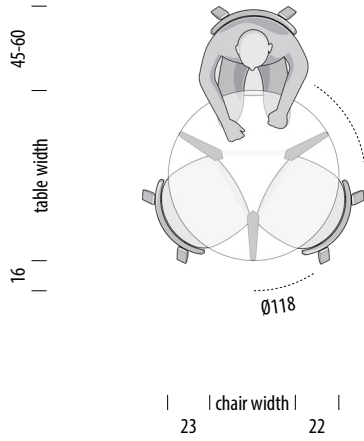

Stafa Table

Seating overview - Fawn Chair | W: 48, D: 48, H: 79

0cm 100 140 160 180 200 220 240

Scale: 1:40

Version: 14-9-2023

Stafa Round Table Ø90 Size (cm)
Item no: 100 W: Ø90 H: 75

Stafa Table 80 x 80 Size (cm)
Item no: 2F5 / 381 W: 80 D: 80 H: 75

Stafa Table 140 x 90 Size (cm)
Item no: 034 / 3CD W: 140 D: 90 H: 75

Stafa Table 160 x 90 Size (cm)
Item no: 035 / 3CE W: 160 D: 90 H: 75

Stafa Table

Seating overview - Fawn Chair | W: 48, D: 48, H: 79

0cm 100 140 160 180 200 220 240

Stafa Table 220 x 90
Item no: 038 / 3D1

Size (cm)
W: 220 D: 90 H: 75

Stafa Table

Seating overview - Nora Chair | W: 45, D: 47, H: 79

0cm 100 140 160 180 200 220 240

Scale: 1:40

Version: 14-9-2023

Stafa Round Table Ø90 Size (cm)
Item no: 100 W: Ø90 H: 75

Stafa Table 80 x 80 Size (cm)
Item no: 2F5 / 381 W: 80 D: 80 H: 75

Stafa Table 140 x 90 Size (cm)
Item no: 034 / 3CD W: 140 D: 90 H: 75

Stafa Table 160 x 90 Size (cm)
Item no: 035 / 3CE W: 160 D: 90 H: 75