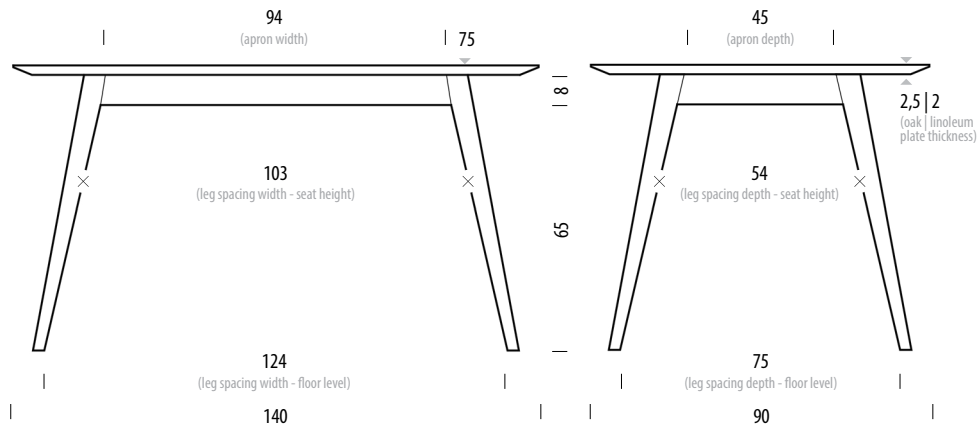

Packaging W: 96, D: 95, H: 13

Volume 0,12 m³

Net weight 17,8 kg

Gross weight 20 kg

Item no. 100

Leg spacing	Width	Depth	Height
Floor level	72		
Seat height	47		
Apron height	37		

Assembly 15 min / 2 persons

Item no. 2F5 / 381

Leg spacing	Width	Depth	Height
Floor level	69	69	
Seat height	48	48	
Apron height	39	39	

Assembly 15 min / 2 persons

Plate	Thickness
	2 / 2,5

Stafa Table 140

Base Solid oak, Plate Solid oak / Linoleum

Version: 14-9-2023

Basic info

Design	Salih Teskeredžić	
Product size	W: 140, D: 90, H: 75	
Packaging	W: 146, D: 93, H: 13	
Volume	0,17 m ³	
Net weight	37,2 kg	28,1 kg
Gross weight	40,7 kg	31,5 kg
	(oak)	(linoleum)

Item no. 034 / 3CD

Leg spacing	Width	Depth	Height
Floor level	124	75	
Seat height	103	54	
Apron height	94	45	

Assembly 15 min / 2 persons

Plate	Thickness
	2 / 2,5

Stafa Table 160

Base Solid oak, Plate Solid oak / Linoleum