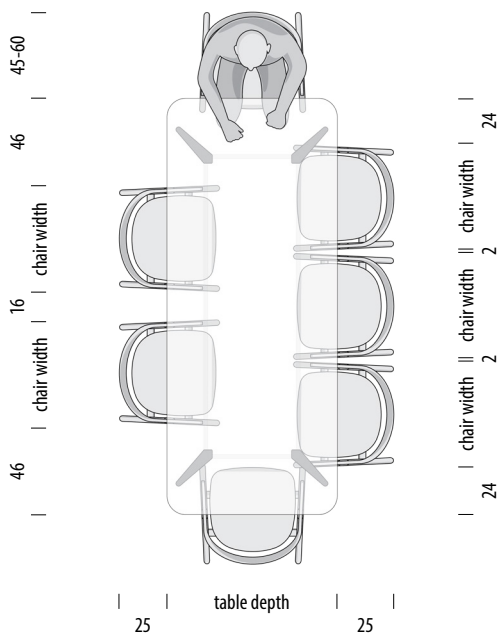

Scale: 1:40

Version: 14-9-2023

Stafa Round Table Ø90 Size (cm)
Item no: 100 W: Ø90 H: 75

Stafa Table 80 x 80 Size (cm)
Item no: 2F5 / 381 W: 80 D: 80 H: 75

Stafa Table 140 x 90 Size (cm)
Item no: 034 / 3CD W: 140 D: 90 H: 75

deepest chair fit
4 chairs

max. seating places
6 chairs

Stafa Table 160 x 90 Size (cm)
Item no: 035 / 3CE W: 160 D: 90 H: 75

Stafa Table

Seating overview - Ava Chair | W: 56, D: 53, H: 77

0cm 100 140 160 180 200 220 240

Scale: 1:40

Version: 14-9-2023

Stafa Table 180 x 90 **Size (cm)**
 Item no: 036 / 3CF W: 180 D: 90 H: 75

Stafa Table 200 x 90 **Size (cm)**
 Item no: 037 / 3D0 W: 200 D: 90 H: 75

deepest chair fit 6 chairs ↔ max. seating places 8 chairs

Stafa Table 220 x 90 **Size (cm)**
 Item no: 038 / 3D1 W: 220 D: 90 H: 75

deepest chair fit 6 chairs ↔ max. seating places 8 chairs

Stafa Table

Seating overview - Ava Bench | W: 120, D: 53, H: 77,5

0cm 100 140 160 180 200 220 240