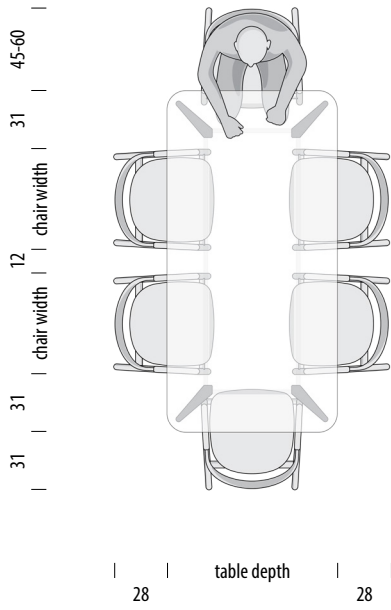

0cm 100 140 160 180 200 220 240

Scale: 1:40

Version: 14-9-2023

Stafa Round Table Ø90 Size (cm)
Item no: 100 W: Ø90 H: 75

Stafa Table 80 x 80 Size (cm)
Item no: 2F5 / 381 W: 80 D: 80 H: 75

Stafa Table 140 x 90 Size (cm)
Item no: 034 / 3CD W: 140 D: 90 H: 75

deepest chair fit
4 chairs

max. seating places
6 chairs

Stafa Table 160 x 90 Size (cm)
Item no: 035 / 3CE W: 160 D: 90 H: 75

Stafa Table

Seating overview - Muna Chair | W: 53, D: 53, H: 75

0cm 100 140 160 180 200 220 240

Scale: 1:40

Version: 14-9-2023

Stafa Table 180 x 90 Size (cm)
Item no: 036 / 3CF W: 180 D: 90 H: 75

Stafa Table 200 x 90 Size (cm)
Item no: 037 / 3D0 W: 200 D: 90 H: 75

deepest chair fit 6 chairs max. seating places 8 chairs

Scale: 1:40

Version: 14-9-2023

Stafa Round Table Ø90 Size (cm)
Item no: 100 W: Ø90 H: 75

Stafa Table 80 x 80 Size (cm)
Item no: 2F5 / 381 W: 80 D: 80 H: 75

Stafa Table 140 x 90 Size (cm)
Item no: 034 / 3CD W: 140 D: 90 H: 75