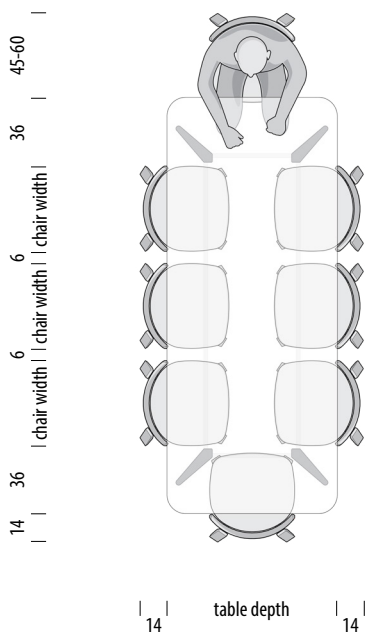

Stafa Table 80 x 80 Size (cm)
Item no: 2F5 / 381 W: 80 D: 80 H: 75

Stafa Table 140 x 90 Size (cm)
Item no: 034 / 3CD W: 140 D: 90 H: 75

Stafa Table 160 x 90 Size (cm)
Item no: 035 / 3CE W: 160 D: 90 H: 75

Stafa Table

Seating overview - Nora Chair | W: 45, D: 47, H: 79

0cm 100 140 160 180 200 220 240

Scale: 1:40

Version: 14-9-2023

Stafa Table 180 x 90
Item no: 036 / 3CF

Size (cm)
W: 180 D: 90 H: 75

Stafa Table 200 x 90
Item no: 037 / 3D0

Size (cm)
W: 200 D: 90 H: 75

deepest chair fit
6 chairs

max. seating places
8 chairs

Stafa Table 220 x 90
Item no: 038 / 3D1

Size (cm)
W: 220 D: 90 H: 75

Stafa Table

Seating overview - Muna Chair | W: 53, D: 53, H: 75

0cm 100 140 160 180 200 220 240

Scale: 1:40

Version: 14-9-2023

Stafa Round Table Ø90 Size (cm)
Item no: 100 W: Ø90 H: 75

Stafa Table 80 x 80 Size (cm)
Item no: 2F5 / 381 W: 80 D: 80 H: 75

Stafa Table 140 x 90 Size (cm)
Item no: 034 / 3CD W: 140 D: 90 H: 75