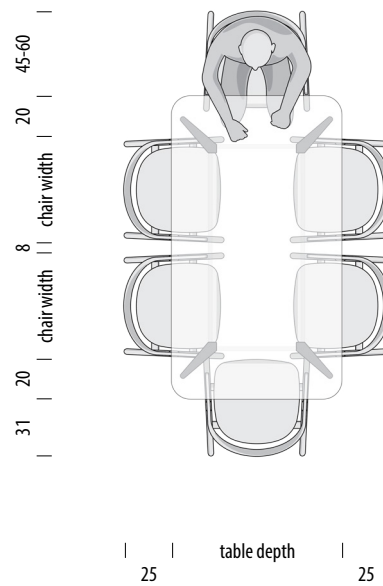

0cm 100 140 160 180 200 220 240

Scale: 1:40

Version: 14-9-2023

Stafa Round Table Ø90 Size (cm)
Item no: 100 W: Ø90 H: 75

Stafa Table 80 x 80 Size (cm)
Item no: 2F5 / 381 W: 80 D: 80 H: 75

Stafa Table 140 x 90 Size (cm)
Item no: 034 / 3CD W: 140 D: 90 H: 75

Stafa Table 220 x 90 Size (cm)
Item no: 038 / 3D1 W: 220 D: 90 H: 75

deepest chair fit 6 chairs max. seating places 8 chairs

Stafa Table

Seating overview - Ava Chair | W: 56, D: 53, H: 77

0cm 100 140 160 180 200 220 240

Scale: 1:40

Version: 14-9-2023

Stafa Round Table Ø90 Size (cm)
Item no: 100 W: Ø90 H: 75

Stafa Table 80 x 80 Size (cm)
Item no: 2F5 / 381 W: 80 D: 80 H: 75

Stafa Table 140 x 90 Size (cm)
Item no: 034 / 3CD W: 140 D: 90 H: 75

deepest chair fit
4 chairs

max. seating places
6 chairs

Stafa Table 160 x 90 Size (cm)
Item no: 035 / 3CE W: 160 D: 90 H: 75

Stafa Table

Seating overview - Ava Chair | W: 56, D: 53, H: 77

0cm 100 140 160 180 200 220 240