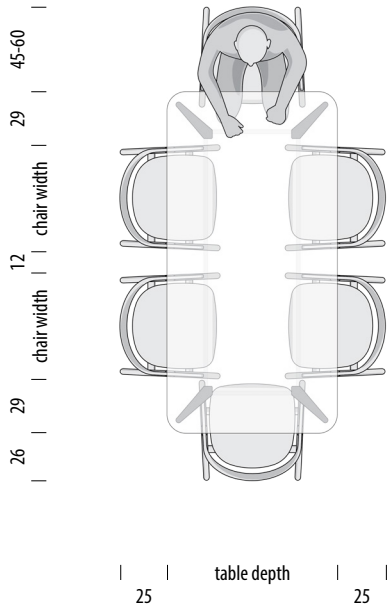

0cm 100 140 160 180 200 220 240

Scale: 1:40

Version: 14-9-2023

Stafa Round Table Ø90 Size (cm)
Item no: 100 W: Ø90 H: 75

Stafa Table 80 x 80 Size (cm)
Item no: 2F5 / 381 W: 80 D: 80 H: 75

Stafa Table 140 x 90 Size (cm)
Item no: 034 / 3CD W: 140 D: 90 H: 75

Scale: 1:40

Version: 14-9-2023

Stafa Round Table Ø90 Size (cm)
Item no: 100 W: Ø90 H: 75

Stafa Table 80 x 80 Size (cm)
Item no: 2F5 / 381 W: 80 D: 80 H: 75

Stafa Table 140 x 90 Size (cm)
Item no: 034 / 3CD W: 140 D: 90 H: 75

deepest chair fit
4 chairs

max. seating places
6 chairs

Stafa Table 160 x 90 Size (cm)
Item no: 035 / 3CE W: 160 D: 90 H: 75

Stafa Table

Seating overview - Ava Chair | W: 56, D: 53, H: 77

0cm 100 140 160 180 200 220 240

Scale: 1:40

Version: 14-9-2023

Stafa Table 180 x 90 **Size (cm)**
 Item no: 036 / 3CF W: 180 D: 90 H: 75

Stafa Table 200 x 90 **Size (cm)**
 Item no: 037 / 3D0 W: 200 D: 90 H: 75

deepest chair fit 6 chairs ↔ max. seating places 8 chairs