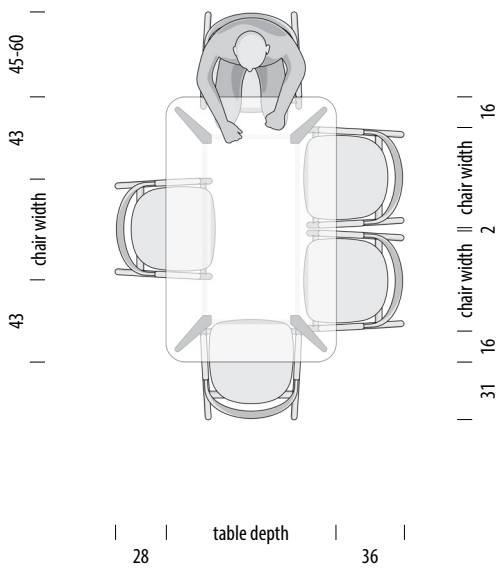

Stafa Table

Seating overview - Nora Chair | W: 45, D: 47, H: 79

0cm 100 140 160 180 200 220 240

Scale: 1:40

Version: 14-9-2023

Stafa Table 180 x 90
Item no: 036 / 3CF

Size (cm)
W: 180 D: 90 H: 75

Stafa Table 200 x 90
Item no: 037 / 3D0

Size (cm)
W: 200 D: 90 H: 75

deepest chair fit
6 chairs

max. seating places
8 chairs

Stafa Table 220 x 90
Item no: 038 / 3D1

Size (cm)
W: 220 D: 90 H: 75

Stafa Table

Seating overview - Muna Chair | W: 53, D: 53, H: 75

0cm 100 140 160 180 200 220 240

Scale: 1:40

Version: 14-9-2023

Stafa Round Table Ø90 Size (cm)
Item no: 100 W: Ø90 H: 75

Stafa Table 80 x 80 Size (cm)
Item no: 2F5 / 381 W: 80 D: 80 H: 75

Stafa Table 140 x 90 Size (cm)
Item no: 034 / 3CD W: 140 D: 90 H: 75

deepest chair fit
4 chairs

max. seating places
6 chairs

Stafa Table 160 x 90 Size (cm)
Item no: 035 / 3CE W: 160 D: 90 H: 75

Stafa Table

Seating overview - Muna Chair | W: 53, D: 53, H: 75

0cm 100 140 160 180 200 220 240