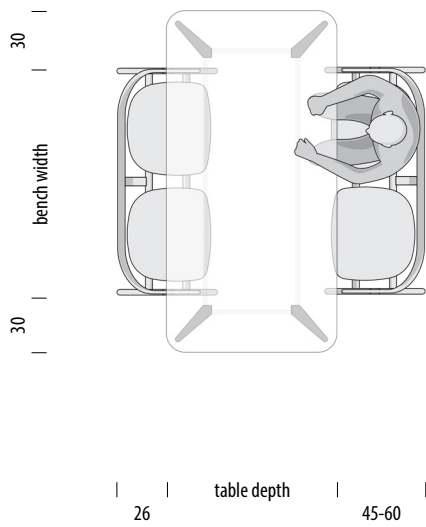

Stafa Table 220 x 90 **Size (cm)**
 Item no: 038 / 3D1 W: 220 D: 90 H: 75

deepest chair fit 6 chairs ↔ max. seating places 8 chairs

Stafa Table

Seating overview - Ava Bench | W: 120, D: 53, H: 77,5

0cm 100 140 160 180 200 220 240

Scale: 1:40

Version: 14-9-2023

Stafa table 140 x 90 **Size (cm)**
 Item no: 034 / 3CD W: 140 D: 90 H: 75

Stafa table 160 x 90 **Size (cm)**
 Item no: 035 / 3CE W: 160 D: 90 H: 75

Stafa table 180 x 90 **Size (cm)**
 Item no: 036 / 3CF W: 180 D: 90 H: 75

Stafa table 200 x 90 **Size (cm)**
 Item no: 037 / 3D0 W: 200 D: 90 H: 75

Stafa Table

Seating overview - Ava Bench | W: 120, D: 53, H: 77,5

0cm 100 140 160 180 200 220 240

Scale: 1:40

Version: 14-9-2023

Stafa table 220 x 90
Item no: 038 / 3D1