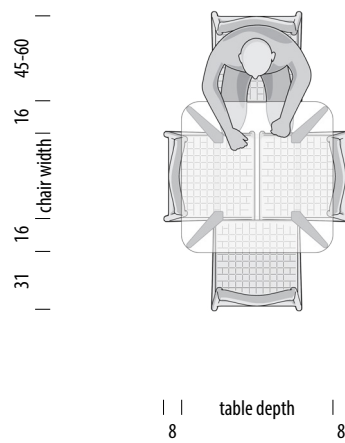

Stafa Table 160 x 90 Size (cm)
Item no: 035 / 3CE W: 160 D: 90 H: 75

Stafa Table

Seating overview - Ena Chair | W: 45, D: 56, H: 84

0cm 100 140 160 180 200 220 240

Scale: 1:40

Version: 14-9-2023

Stafa Table 180 x 90 **Size (cm)**
 Item no: 036 / 3CF W: 180 D: 90 H: 75

deepest chair fit 6 chairs max. seating places 8 chairs

Stafa Table 200 x 90 **Size (cm)**
 Item no: 037 / 3D0 W: 200 D: 90 H: 75

deepest chair fit 6 chairs max. seating places 8 chairs

Stafa Table 220 x 90 **Size (cm)**
 Item no: 038 / 3D1 W: 220 D: 90 H: 75

Stafa Table

Seating overview - Fawn Chair | W: 48, D: 48, H: 79

0cm 100 140 160 180 200 220 240

Scale: 1:40

Version: 14-9-2023

Stafa Round Table Ø90 Size (cm)
Item no: 100 W: Ø90 H: 75

Stafa Table 80 x 80 Size (cm)
Item no: 2F5 / 381 W: 80 D: 80 H: 75

Stafa Table 140 x 90 Size (cm)
Item no: 034 / 3CD W: 140 D: 90 H: 75

Stafa Table 160 x 90 Size (cm)
Item no: 035 / 3CE W: 160 D: 90 H: 75

Stafa Table

Seating overview - Fawn Chair | W: 48, D: 48, H: 79

0cm 100 140 160 180 200 220 240