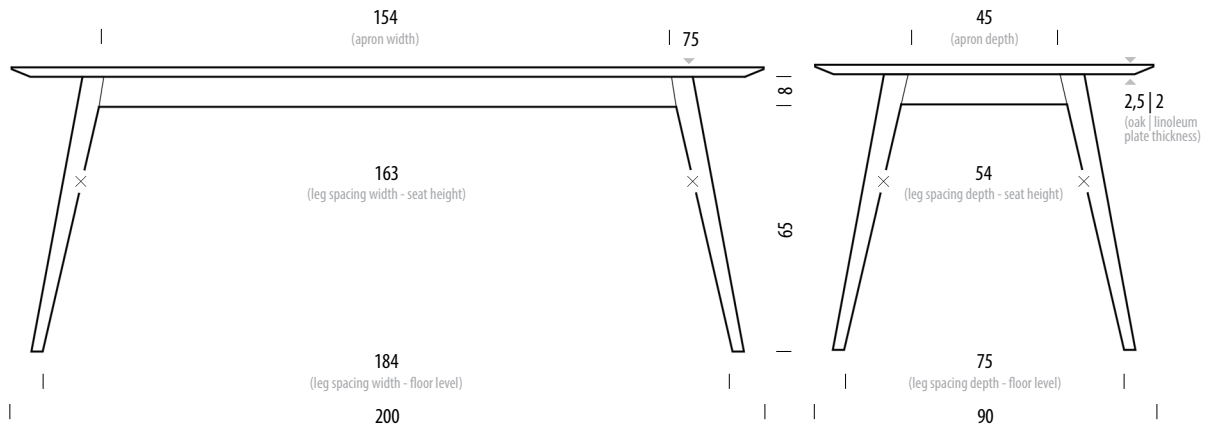

Version: 14-9-2023

Basic info

Design	Salih Teskeredžić	
Product size	W: 180, D: 90, H: 75	
Packaging	W: 186, D: 93, H: 13	
Volume	0,22 m ³	
Net weight	45,5 kg	33,2 kg
Gross weight	49,9 kg	37,6 kg
	(oak)	(linoleum)

Item no. 036 / 3CF

Leg spacing	Width	Depth	Height
Floor level	164	75	
Seat height	143	54	
Apron height	134	45	

Assembly 15 min / 2 persons

Plate	Thickness
	2 / 2,5

Stafa Table 200

Base Solid oak, Plate Solid oak / Linoleum

Basic info

Design	Salih Teskeredžić	
Product size	W: 200, D: 90, H: 75	
Packaging	W: 206, D: 93, H: 13	
Volume	0,25 m ³	
Net weight	49,7 kg	37 kg
Gross weight	54,7 kg	41,8 kg
	(oak)	(linoleum)

Item no. 037 / 3D0

Leg spacing	Width	Depth	Height
Floor level	184	75	
Seat height	163	54	
Apron height	154	45	

Assembly 15 min / 2 persons

Plate	Thickness
	2 / 2,5

Stafa Table 220

Base Solid oak, Plate Solid oak / Linoleum

Version: 14-9-2023