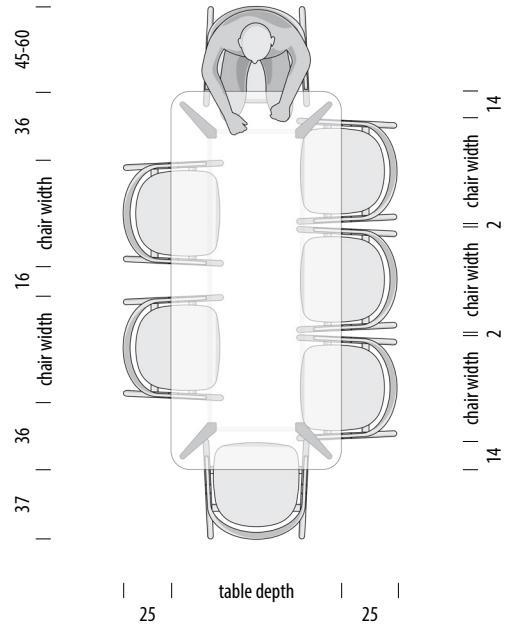

Scale: 1:40

Version: 14-9-2023

Stafa Round Table Ø90 Size (cm)
Item no: 100 W: Ø90 H: 75

Stafa Table 80 x 80 Size (cm)
Item no: 2F5 / 381 W: 80 D: 80 H: 75

Stafa Table 140 x 90 Size (cm)
Item no: 034 / 3CD W: 140 D: 90 H: 75

deepest chair fit
4 chairs

max. seating places
6 chairs

Stafa Table 160 x 90 Size (cm)
Item no: 035 / 3CE W: 160 D: 90 H: 75

Stafa Table

Seating overview - Ava Chair | W: 56, D: 53, H: 77

0cm 100 140 160 180 200 220 240

Scale: 1:40

Version: 14-9-2023

Stafa Table 180 x 90 **Size (cm)**
 Item no: 036 / 3CF W: 180 D: 90 H: 75

Stafa Table 200 x 90 **Size (cm)**
 Item no: 037 / 3D0 W: 200 D: 90 H: 75

deepest chair fit 6 chairs ↔ max. seating places 8 chairs

Stafa Table 220 x 90 **Size (cm)**
 Item no: 038 / 3D1 W: 220 D: 90 H: 75

deepest chair fit 6 chairs ↔ max. seating places 8 chairs

Stafa Table

Seating overview - Ava Bench | W: 120, D: 53, H: 77,5

0cm 100 140 160 180 200 220 240