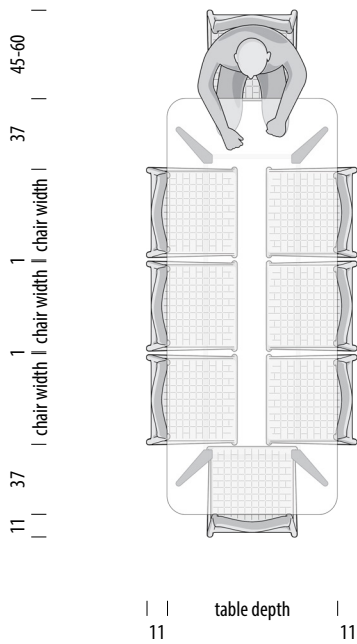

Stafa Table

Seating overview - Fawn Chair | W: 48, D: 48, H: 79

0cm 100 140 160 180 200 220 240

Scale: 1:40

Version: 14-9-2023

Stafa Round Table Ø90 Size (cm)
Item no: 100 W: Ø90 H: 75

Stafa Table 80 x 80 Size (cm)
Item no: 2F5 / 381 W: 80 D: 80 H: 75

Stafa Table 140 x 90 Size (cm)
Item no: 034 / 3CD W: 140 D: 90 H: 75

Stafa Table 160 x 90 Size (cm)
Item no: 035 / 3CE W: 160 D: 90 H: 75

Stafa Table

Seating overview - Fawn Chair | W: 48, D: 48, H: 79

0cm 100 140 160 180 200 220 240

Scale: 1:40

Version: 14-9-2023

Stafa Table 180 x 90
Item no: 036 / 3CF

Size (cm)
W: 180 D: 90 H: 75

deepest chair fit
6 chairs

max. seating places
8 chairs

Stafa Table 200 x 90
Item no: 037 / 3D0

Size (cm)
W: 200 D: 90 H: 75

Stafa Table 220 x 90
Item no: 038 / 3D1

Size (cm)
W: 220 D: 90 H: 75

Stafa Table

Seating overview - Nora Chair | W: 45, D: 47, H: 79

0cm 100 140 160 180 200 220 240

Scale: 1:40

Version: 14-9-2023

Stafa Round Table Ø90 Size (cm)
Item no: 100 W: Ø90 H: 75