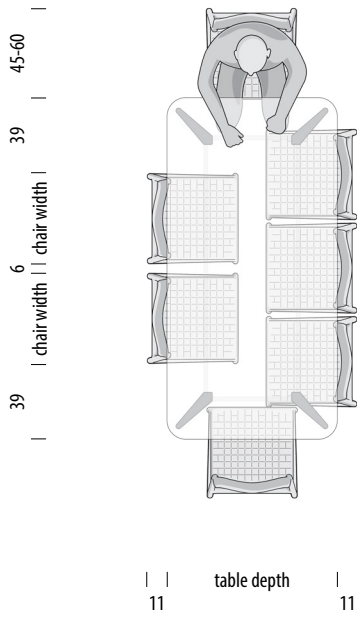

Stafa Table

Seating overview - Fawn Chair | W: 48, D: 48, H: 79

0cm 100 140 160 180 200 220 240

Scale: 1:40

Version: 14-9-2023

Stafa Round Table Ø90 Size (cm)
Item no: 100 W: Ø90 H: 75

Stafa Table 80 x 80 Size (cm)
Item no: 2F5 / 381 W: 80 D: 80 H: 75

Stafa Table 140 x 90 Size (cm)
Item no: 034 / 3CD W: 140 D: 90 H: 75

Stafa Table 160 x 90 Size (cm)
Item no: 035 / 3CE W: 160 D: 90 H: 75

Stafa Table

Seating overview - Fawn Chair | W: 48, D: 48, H: 79

0cm 100 140 160 180 200 220 240

Scale: 1:40

Version: 14-9-2023

Stafa Table 180 x 90
Item no: 036 / 3CF

Size (cm)
W: 180 D: 90 H: 75

deepest chair fit
6 chairs

max. seating places
8 chairs

Stafa Table 200 x 90
Item no: 037 / 3D0

Size (cm)
W: 200 D: 90 H: 75

Stafa Table 220 x 90
Item no: 038 / 3D1

Size (cm)
W: 220 D: 90 H: 75

Stafa Table

Seating overview - Nora Chair | W: 45, D: 47, H: 79

0cm 100 140 160 180 200 220 240

Scale: 1:40

Version: 14-9-2023

Stafa Round Table Ø90 Size (cm)
Item no: 100 W: Ø90 H: 75