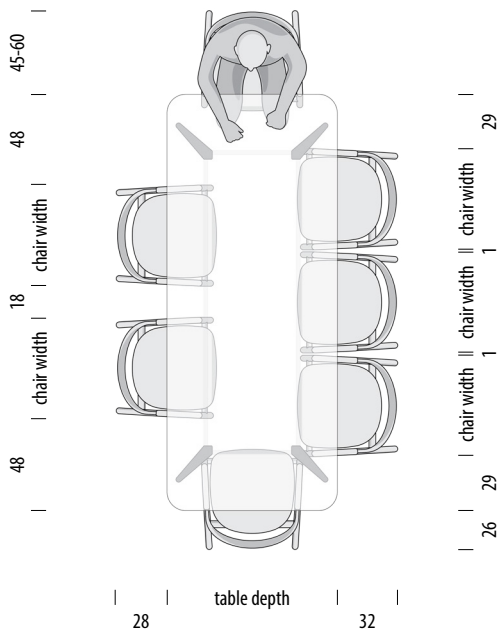

0cm 100 140 160 180 200 220 240

Scale: 1:40

Version: 14-9-2023

Stafa Round Table Ø90 Size (cm)
Item no: 100 W: Ø90 H: 75

Stafa Table 80 x 80 Size (cm)
Item no: 2F5 / 381 W: 80 D: 80 H: 75

Stafa Table 140 x 90 Size (cm)
Item no: 034 / 3CD W: 140 D: 90 H: 75

deepest chair fit
4 chairs

max. seating places
6 chairs

Stafa Table 160 x 90 Size (cm)
Item no: 035 / 3CE W: 160 D: 90 H: 75

Stafa Table

Seating overview - Muna Chair | W: 53, D: 53, H: 75

0cm 100 140 160 180 200 220 240

Scale: 1:40

Version: 14-9-2023

Stafa Table 180 x 90 Size (cm)
Item no: 036 / 3CF W: 180 D: 90 H: 75

Stafa Table 200 x 90 Size (cm)
Item no: 037 / 3D0 W: 200 D: 90 H: 75

deepest chair fit 6 chairs max. seating places 8 chairs

Stafa Table 220 x 90 Size (cm)
Item no: 038 / 3D1 W: 220 D: 90 H: 75

deepest chair fit 6 chairs max. seating places 8 chairs

Stafa Table

Seating overview - Ava Chair | W: 56, D: 53, H: 77

0cm 100 140 160 180 200 220 240