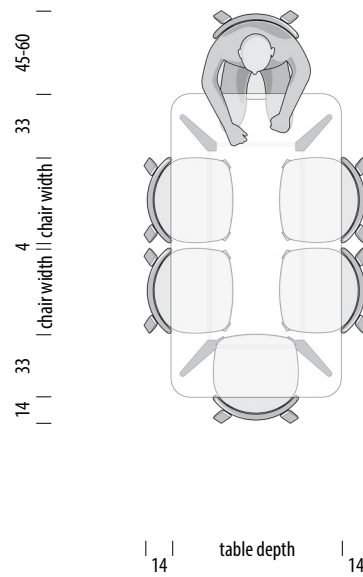

Stafa Table 140 x 90 Size (cm)
Item no: 034 / 3CD W: 140 D: 90 H: 75

Stafa Table 160 x 90 Size (cm)
Item no: 035 / 3CE W: 160 D: 90 H: 75

Stafa Table

Seating overview - Fawn Chair | W: 48, D: 48, H: 79

0cm 100 140 160 180 200 220 240

Scale: 1:40

Version: 14-9-2023

Stafa Table 180 x 90
Item no: 036 / 3CF

Size (cm)
W: 180 D: 90 H: 75

deepest chair fit
6 chairs

max. seating places
8 chairs

Stafa Table 200 x 90
Item no: 037 / 3D0

Size (cm)
W: 200 D: 90 H: 75

Stafa Table 220 x 90
Item no: 038 / 3D1

Size (cm)
W: 220 D: 90 H: 75

Stafa Table

Seating overview - Nora Chair | W: 45, D: 47, H: 79

0cm 100 140 160 180 200 220 240

Scale: 1:40

Version: 14-9-2023

Stafa Round Table Ø90 Size (cm)
Item no: 100 W: Ø90 H: 75

Stafa Table 80 x 80 Size (cm)
Item no: 2F5 / 381 W: 80 D: 80 H: 75

Stafa Table 140 x 90 Size (cm)
Item no: 034 / 3CD W: 140 D: 90 H: 75

Stafa Table 160 x 90 Size (cm)
Item no: 035 / 3CE W: 160 D: 90 H: 75