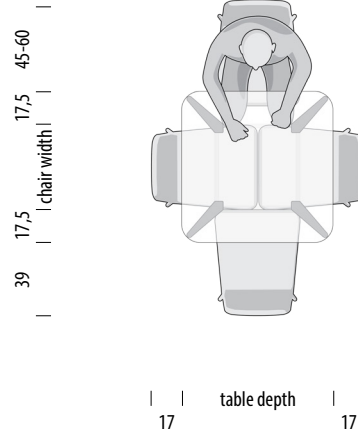

Basic info

Design	Salih Teskeredžić	
Product size	W: 220, D: 90, H: 75	
Packaging	W: 226, D: 93, H: 13	
Volume	0,27 m ³	
Net weight	51,8 kg	40,3 kg
Gross weight	57,2 kg (oak)	45,6 kg (linoleum)

Item no. 038 / 3D1

Leg spacing	Width	Depth	Height
Floor level	184	75	
Seat height	163	54	
Apron height	154	45	

Assembly 15 min / 2 persons

Plate	Thickness
	2 / 2,5

Stafa Table

Seating overview - Ena Chair | W: 45, D: 56, H: 84

0cm 100 140 160 180 200 220 240

Scale: 1:40

Version: 14-9-2023

Stafa Round Table Ø90 Size (cm)
Item no: 100 W: Ø90 H: 75

Stafa Table 80 x 80 Size (cm)
Item no: 2F5 / 381 W: 80 D: 80 H: 75

Stafa Table 140 x 90 Size (cm)
Item no: 034 / 3CD W: 140 D: 90 H: 75

Stafa Table 160 x 90 Size (cm)
Item no: 035 / 3CE W: 160 D: 90 H: 75

Stafa Table

Seating overview - Ena Chair | W: 45, D: 56, H: 84

0cm 100 140 160 180 200 220 240

Scale: 1:40

Version: 14-9-2023

Stafa Table 180 x 90 **Size (cm)**
 Item no: 036 / 3CF W: 180 D: 90 H: 75