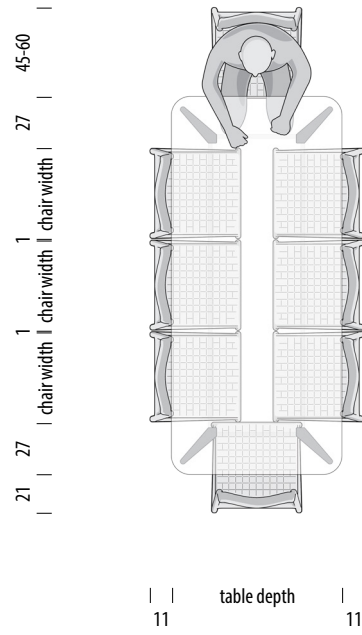

Stafa Table

Seating overview - Fawn Chair | W: 48, D: 48, H: 79

0cm 100 140 160 180 200 220 240

Scale: 1:40

Version: 14-9-2023

Stafa Round Table Ø90 Size (cm)
Item no: 100 W: Ø90 H: 75

Stafa Table 80 x 80 Size (cm)
Item no: 2F5 / 381 W: 80 D: 80 H: 75

Stafa Table 140 x 90 Size (cm)
Item no: 034 / 3CD W: 140 D: 90 H: 75

Stafa Table 160 x 90 Size (cm)
Item no: 035 / 3CE W: 160 D: 90 H: 75

Stafa Table

Seating overview - Fawn Chair | W: 48, D: 48, H: 79

0cm 100 140 160 180 200 220 240

Scale: 1:40

Version: 14-9-2023

Stafa Table 180 x 90
Item no: 036 / 3CF

Size (cm)
W: 180 D: 90 H: 75

deepest chair fit
6 chairs

max. seating places
8 chairs

Stafa Table 200 x 90
Item no: 037 / 3D0

Size (cm)
W: 200 D: 90 H: 75

Stafa Table 220 x 90
Item no: 038 / 3D1

Size (cm)
W: 220 D: 90 H: 75

Stafa Table

Seating overview - Nora Chair | W: 45, D: 47, H: 79

0cm 100 140 160 180 200 220 240

Scale: 1:40

Version: 14-9-2023

Stafa Round Table Ø90 Size (cm)
Item no: 100 W: Ø90 H: 75