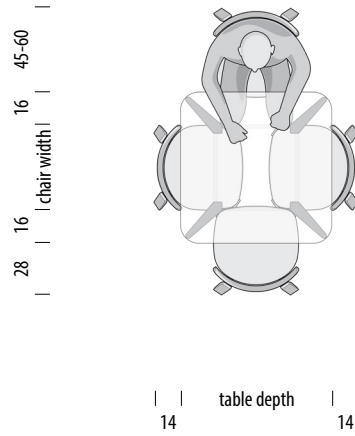

Stafa Table 140 x 90 Size (cm)
Item no: 034 / 3CD W: 140 D: 90 H: 75

Stafa Table 160 x 90 Size (cm)
Item no: 035 / 3CE W: 160 D: 90 H: 75

Stafa Table

Seating overview - Fawn Chair | W: 48, D: 48, H: 79

0cm 100 140 160 180 200 220 240

Scale: 1:40

Version: 14-9-2023

Stafa Table 180 x 90
Item no: 036 / 3CF

Size (cm)
W: 180 D: 90 H: 75

deepest chair fit
6 chairs

max. seating places
8 chairs

Stafa Table 200 x 90
Item no: 037 / 3D0

Size (cm)
W: 200 D: 90 H: 75

Stafa Table 220 x 90
Item no: 038 / 3D1

Size (cm)
W: 220 D: 90 H: 75

Stafa Table

Seating overview - Nora Chair | W: 45, D: 47, H: 79

0cm 100 140 160 180 200 220 240

Scale: 1:40

Version: 14-9-2023

Stafa Round Table Ø90 Size (cm)
Item no: 100 W: Ø90 H: 75

Stafa Table 80 x 80 Size (cm)
Item no: 2F5 / 381 W: 80 D: 80 H: 75

Stafa Table 140 x 90 Size (cm)
Item no: 034 / 3CD W: 140 D: 90 H: 75

Stafa Table 160 x 90 Size (cm)
Item no: 035 / 3CE W: 160 D: 90 H: 75