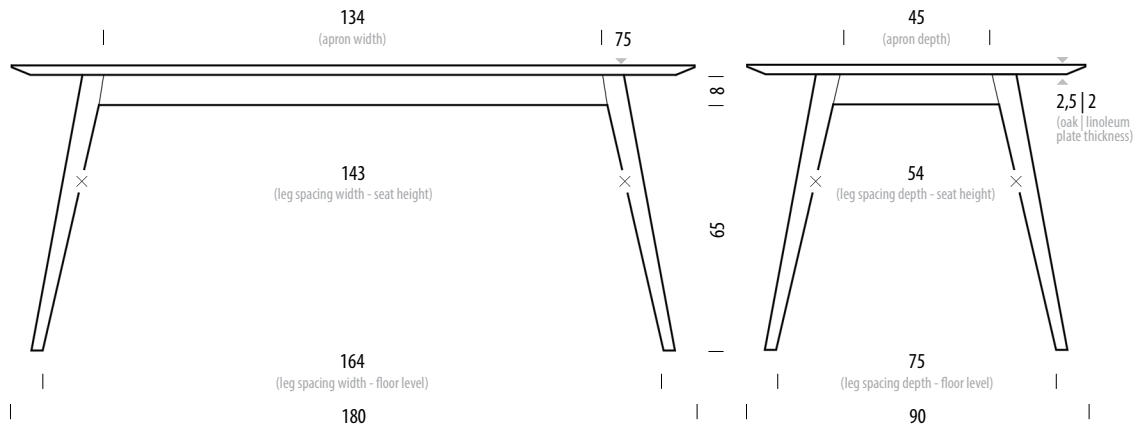

Item no. 035 / 3CE

Leg spacing	Width	Depth	Height
Floor level	133	75	
Seat height	111	54	
Apron height	102	45	

Assembly 15 min / 2 persons

Plate	Thickness
	2 / 2,5

Stafa Table 180

Base Solid oak, Plate Solid oak / Linoleum

Version: 14-9-2023

Basic info

Design	Salih Teskeredžić	
Product size	W: 180, D: 90, H: 75	
Packaging	W: 186, D: 93, H: 13	
Volume	0,22 m ³	
Net weight	45,5 kg	33,2 kg
Gross weight	49,9 kg	37,6 kg
	(oak)	(linoleum)

Item no. 036 / 3CF

Leg spacing	Width	Depth	Height
Floor level	164	75	
Seat height	143	54	
Apron height	134	45	

Assembly 15 min / 2 persons

Plate	Thickness
	2 / 2,5

Stafa Table 200

Base Solid oak, Plate Solid oak / Linoleum

Basic info

Design	Salih Teskeredžić	
Product size	W: 200, D: 90, H: 75	
Packaging	W: 206, D: 93, H: 13	
Volume	0,25 m ³	
Net weight	49,7 kg	37 kg
Gross weight	54,7 kg	41,8 kg
	(oak)	(linoleum)

Item no. 037 / 3D0