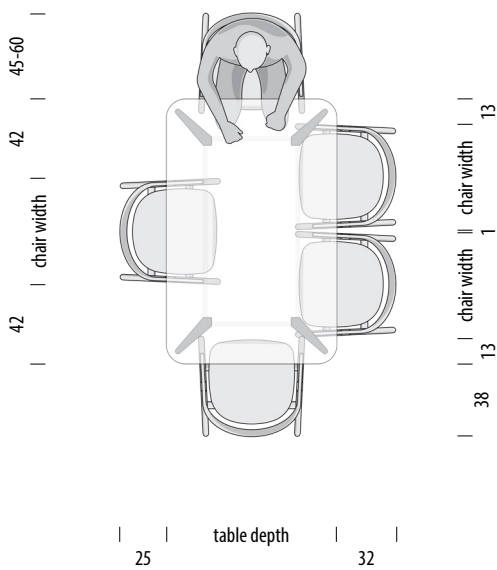

0cm 100 140 160 180 200 220 240

Scale: 1:40

Version: 14-9-2023

Stafa Round Table Ø90 Size (cm)
Item no: 100 W: Ø90 H: 75

Stafa Table 80 x 80 Size (cm)
Item no: 2F5 / 381 W: 80 D: 80 H: 75

Stafa Table 140 x 90 Size (cm)
Item no: 034 / 3CD W: 140 D: 90 H: 75

Stafa Table 220 x 90 Size (cm)
Item no: 038 / 3D1 W: 220 D: 90 H: 75

deepest chair fit 6 chairs max. seating places 8 chairs

Stafa Table

Seating overview - Ava Chair | W: 56, D: 53, H: 77

0cm 100 140 160 180 200 220 240

Scale: 1:40

Version: 14-9-2023

Stafa Round Table Ø90 Size (cm)
Item no: 100 W: Ø90 H: 75

Stafa Table 80 x 80 Size (cm)
Item no: 2F5 / 381 W: 80 D: 80 H: 75

Stafa Table 140 x 90 Size (cm)
Item no: 034 / 3CD W: 140 D: 90 H: 75

deepest chair fit
4 chairs

max. seating places
6 chairs

Stafa Table 160 x 90 Size (cm)
Item no: 035 / 3CE W: 160 D: 90 H: 75

Stafa Table

Seating overview - Ava Chair | W: 56, D: 53, H: 77

0cm 100 140 160 180 200 220 240