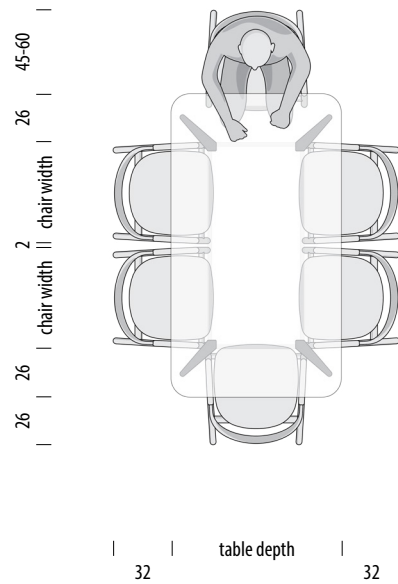

Stafa Table

Seating overview - Nora Chair | W: 45, D: 47, H: 79

0cm 100 140 160 180 200 220 240

Scale: 1:40

Version: 14-9-2023

Stafa Table 180 x 90
Item no: 036 / 3CF

Size (cm)
W: 180 D: 90 H: 75

Stafa Table 200 x 90
Item no: 037 / 3D0

Size (cm)
W: 200 D: 90 H: 75

deepest chair fit
6 chairs

max. seating places
8 chairs

Stafa Table 220 x 90
Item no: 038 / 3D1

Size (cm)
W: 220 D: 90 H: 75

Stafa Table

Seating overview - Muna Chair | W: 53, D: 53, H: 75

0cm 100 140 160 180 200 220 240

Scale: 1:40

Version: 14-9-2023

Stafa Round Table Ø90 Size (cm)
Item no: 100 W: Ø90 H: 75

Stafa Table 80 x 80 Size (cm)
Item no: 2F5 / 381 W: 80 D: 80 H: 75

Stafa Table 140 x 90 Size (cm)
Item no: 034 / 3CD W: 140 D: 90 H: 75

deepest chair fit
4 chairs

max. seating places
6 chairs

Stafa Table 160 x 90 Size (cm)
Item no: 035 / 3CE W: 160 D: 90 H: 75

Stafa Table

Seating overview - Muna Chair | W: 53, D: 53, H: 75

0cm 100 140 160 180 200 220 240