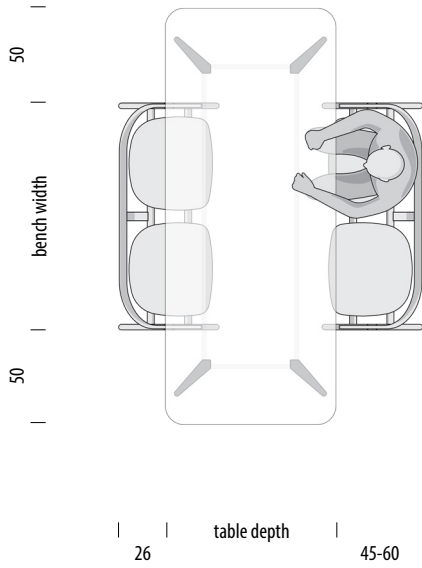

Stafa Table

Seating overview - Ava Bench | W: 120, D: 53, H: 77,5

0cm 100 140 160 180 200 220 240

Scale: 1:40

Version: 14-9-2023

Stafa table 220 x 90
Item no: 038 / 3D1

Size (cm)
W: 220 D: 90 H: 75