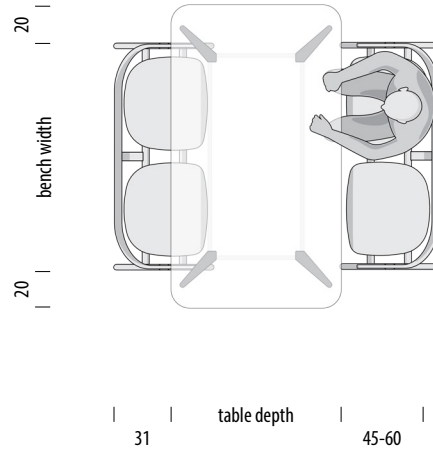

Stafa Table 220 x 90 **Size (cm)**
 Item no: 038 / 3D1 W: 220 D: 90 H: 75

deepest chair fit 6 chairs ↔ max. seating places 8 chairs

Stafa Table

Seating overview - Ava Bench | W: 120, D: 53, H: 77,5

0cm 100 140 160 180 200 220 240

Scale: 1:40

Version: 14-9-2023

Stafa table 140 x 90 **Size (cm)**
 Item no: 034 / 3CD W: 140 D: 90 H: 75

Stafa table 160 x 90 **Size (cm)**
 Item no: 035 / 3CE W: 160 D: 90 H: 75

Stafa table 180 x 90 **Size (cm)**
 Item no: 036 / 3CF W: 180 D: 90 H: 75