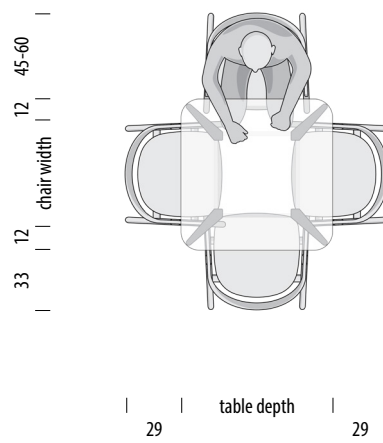

Scale: 1:40

Version: 14-9-2023

Stafa Table 180 x 90 Size (cm)
Item no: 036 / 3CF W: 180 D: 90 H: 75

Stafa Table 200 x 90 Size (cm)
Item no: 037 / 3D0 W: 200 D: 90 H: 75

deepest chair fit 6 chairs max. seating places 8 chairs

Stafa Table 220 x 90 Size (cm)
Item no: 038 / 3D1 W: 220 D: 90 H: 75

deepest chair fit 6 chairs max. seating places 8 chairs

Stafa Table

Seating overview - Ava Chair | W: 56, D: 53, H: 77

0cm 100 140 160 180 200 220 240

Scale: 1:40

Version: 14-9-2023

Stafa Round Table Ø90 Size (cm)
Item no: 100 W: Ø90 H: 75

Stafa Table 80 x 80 Size (cm)
Item no: 2F5 / 381 W: 80 D: 80 H: 75

Stafa Table 140 x 90 Size (cm)
Item no: 034 / 3CD W: 140 D: 90 H: 75