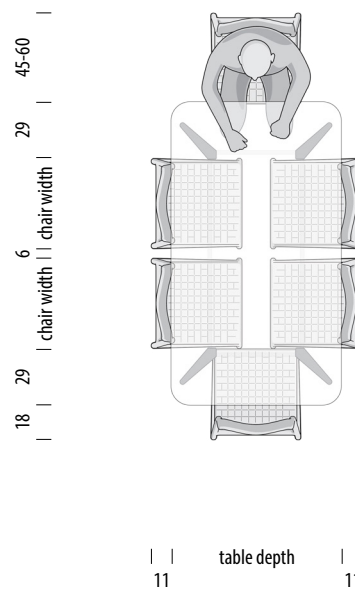

Stafa Table 160 x 90 Size (cm)
Item no: 035 / 3CE W: 160 D: 90 H: 75

Stafa Table

Seating overview - Ena Chair | W: 45, D: 56, H: 84

0cm 100 140 160 180 200 220 240

Scale: 1:40

Version: 14-9-2023

Stafa Table 180 x 90 **Size (cm)**
 Item no: 036 / 3CF W: 180 D: 90 H: 75

deepest chair fit 6 chairs max. seating places 8 chairs

Stafa Table 200 x 90 **Size (cm)**
 Item no: 037 / 3D0 W: 200 D: 90 H: 75

deepest chair fit 6 chairs max. seating places 8 chairs

Stafa Table 220 x 90 **Size (cm)**
 Item no: 038 / 3D1 W: 220 D: 90 H: 75

Stafa Table

Seating overview - Fawn Chair | W: 48, D: 48, H: 79

0cm 100 140 160 180 200 220 240

Scale: 1:40

Version: 14-9-2023

Stafa Round Table Ø90 Size (cm)
Item no: 100 W: Ø90 H: 75

Stafa Table 80 x 80 Size (cm)
Item no: 2F5 / 381 W: 80 D: 80 H: 75

Stafa Table 140 x 90 Size (cm)
Item no: 034 / 3CD W: 140 D: 90 H: 75

Stafa Table 160 x 90 Size (cm)
Item no: 035 / 3CE W: 160 D: 90 H: 75

Stafa Table

Seating overview - Fawn Chair | W: 48, D: 48, H: 79

0cm 100 140 160 180 200 220 240