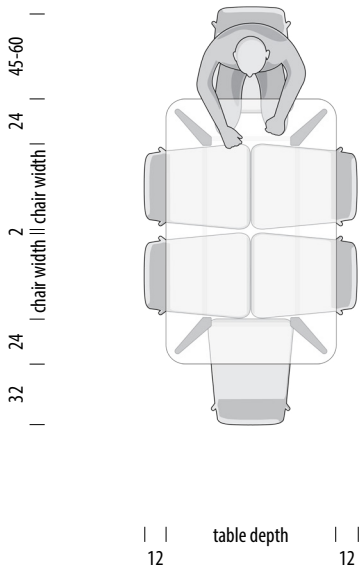

Basic info

Design	Salih Teskeredžić	
Product size	W: 220, D: 90, H: 75	
Packaging	W: 226, D: 93, H: 13	
Volume	0,27 m ³	
Net weight	51,8 kg	40,3 kg
Gross weight	57,2 kg (oak)	45,6 kg (linoleum)

Item no. 038 / 3D1

Leg spacing	Width	Depth	Height
Floor level	184	75	
Seat height	163	54	
Apron height	154	45	

Assembly 15 min / 2 persons

Plate	Thickness
	2 / 2,5

Stafa Table

Seating overview - Ena Chair | W: 45, D: 56, H: 84

0cm 100 140 160 180 200 220 240

Scale: 1:40

Version: 14-9-2023

Stafa Round Table Ø90 Size (cm)
Item no: 100 W: Ø90 H: 75

Stafa Table 80 x 80 Size (cm)
Item no: 2F5 / 381 W: 80 D: 80 H: 75

Stafa Table 140 x 90 Size (cm)
Item no: 034 / 3CD W: 140 D: 90 H: 75

Stafa Table 160 x 90 Size (cm)
Item no: 035 / 3CE W: 160 D: 90 H: 75

Stafa Table

Seating overview - Ena Chair | W: 45, D: 56, H: 84

0cm 100 140 160 180 200 220 240

Scale: 1:40

Version: 14-9-2023

Stafa Table 180 x 90 **Size (cm)**
 Item no: 036 / 3CF W: 180 D: 90 H: 75