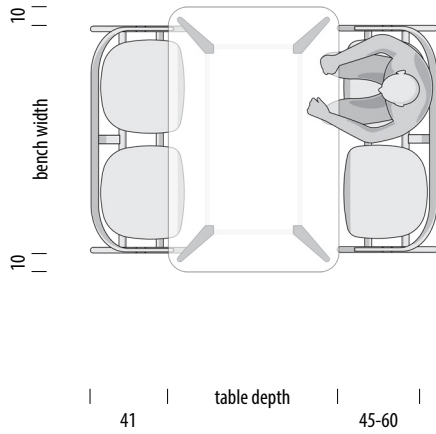

Scale: 1:40

Version: 14-9-2023

Stafa Table 180 x 90 **Size (cm)**
 Item no: 036 / 3CF W: 180 D: 90 H: 75

Stafa Table 200 x 90 **Size (cm)**
 Item no: 037 / 3D0 W: 200 D: 90 H: 75

deepest chair fit 6 chairs ↔ max. seating places 8 chairs

Stafa Table 220 x 90 **Size (cm)**
 Item no: 038 / 3D1 W: 220 D: 90 H: 75

deepest chair fit 6 chairs ↔ max. seating places 8 chairs

Stafa Table

Seating overview - Ava Bench | W: 120, D: 53, H: 77,5

0cm 100 140 160 180 200 220 240

Scale: 1:40

Version: 14-9-2023

Stafa table 140 x 90 **Size (cm)**
 Item no: 034 / 3CD W: 140 D: 90 H: 75

Stafa table 160 x 90 **Size (cm)**
 Item no: 035 / 3CE W: 160 D: 90 H: 75

Stafa table 180 x 90 **Size (cm)**
 Item no: 036 / 3CF W: 180 D: 90 H: 75