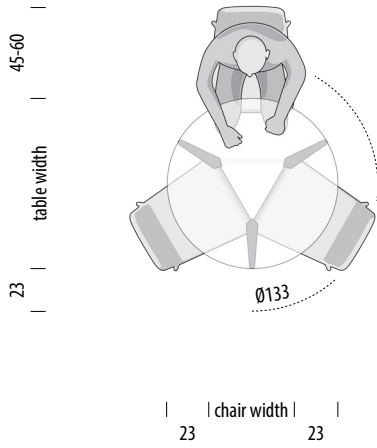

Basic info

Design	Salih Teskeredžić	
Product size	W: 200, D: 90, H: 75	
Packaging	W: 206, D: 93, H: 13	
Volume	0,25 m ³	
Net weight	49,7 kg	37 kg
Gross weight	54,7 kg	41,8 kg
	(oak)	(linoleum)

Item no. 037 / 3D0

Basic info

Design	Salih Teskeredžić	
Product size	W: 220, D: 90, H: 75	
Packaging	W: 226, D: 93, H: 13	
Volume	0,27 m ³	
Net weight	51,8 kg	40,3 kg
Gross weight	57,2 kg (oak)	45,6 kg (linoleum)

Item no. 038 / 3D1

Leg spacing	Width	Depth	Height
Floor level	184	75	
Seat height	163	54	
Apron height	154	45	

Assembly 15 min / 2 persons

Plate	Thickness
	2 / 2,5

Stafa Table

Seating overview - Ena Chair | W: 45, D: 56, H: 84

0cm 100 140 160 180 200 220 240

Scale: 1:40

Version: 14-9-2023

Stafa Round Table Ø90 Size (cm)
Item no: 100 W: Ø90 H: 75

Stafa Table 80 x 80 Size (cm)
Item no: 2F5 / 381 W: 80 D: 80 H: 75

Stafa Table 140 x 90 Size (cm)
Item no: 034 / 3CD W: 140 D: 90 H: 75