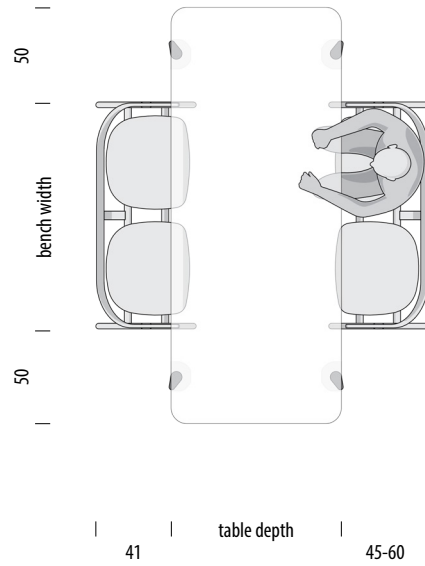

Fawn Table 200 x 90 Size (cm)
Item no: 08F W: 200 D: 90 H: 75

Fawn Table 220 x 90 Size (cm)
Item no: 090 W: 220 D: 90 H: 75

Fawn Table

Seating overview - Ava Chair | W: 56, D: 53, H: 77

0cm 100 140 160 180 200 220 240

Scale: 1:40

Version: 14-9-2023

Fawn Table 160 x 90 Size (cm)
Item no: 08D W: 160 D: 90 H: 75

Fawn Table 180 x 90 Size (cm)
Item no: 08E W: 180 D: 90 H: 75

Fawn Table 200 x 90 Size (cm)
Item no: 08F W: 200 D: 90 H: 75

Fawn Table 220 x 90 Size (cm)
Item no: 090 W: 220 D: 90 H: 75

Fawn Table

Seating overview - Ava Bench | W: 120, D: 53, H: 77,5

0cm 100 140 160 180 200 220 240

Scale: 1:40

Version: 14-9-2023

Fawn Table 160 x 90 **Size (cm)**
 Item no: 08D W: 160 D: 90 H: 75

Fawn Table 180 x 90 **Size (cm)**
 Item no: 08E W: 180 D: 90 H: 75

Fawn Table 200 x 90 **Size (cm)**
 Item no: 08F W: 200 D: 90 H: 75

Fawn Table 220 x 90 **Size (cm)**
 Item no: 090 W: 220 D: 90 H: 75

Fawn Table