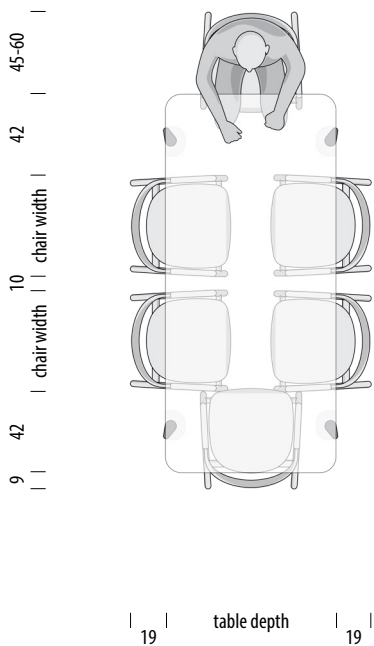

Fawn Table 200 x 90 Size (cm)
Item no: 08F W: 200 D: 90 H: 75

deepest chair fit 6 chairs ↔ max. seating places 8 chairs

Fawn Table 220 x 90 Size (cm)
Item no: 090 W: 220 D: 90 H: 75

Fawn Table

Seating overview - Muna Chair | W: 53, D: 53, H: 75

0cm 100 140 160 180 200 220 240

Scale: 1:40

Version: 14-9-2023

Fawn Table 160 x 90 Size (cm)
Item no: 08D W: 160 D: 90 H: 75

deepest chair fit 4 chairs ↔ max. seating places 6 chairs

Fawn Table 180 x 90 Size (cm)
Item no: 08E W: 180 D: 90 H: 75

Fawn Table 200 x 90 Size (cm)
Item no: 08F W: 200 D: 90 H: 75

Fawn Table 220 x 90 Size (cm)
Item no: 090 W: 220 D: 90 H: 75

Fawn Table

Seating overview - Ava Chair | W: 56, D: 53, H: 77

0cm 100 140 160 180 200 220 240

Scale: 1:40

Version: 14-9-2023

Fawn Table 160 x 90 Size (cm)
Item no: 08D W: 160 D: 90 H: 75

Fawn Table 180 x 90 Size (cm)
Item no: 08E W: 180 D: 90 H: 75

Fawn Table 200 x 90 Size (cm)
Item no: 08F W: 200 D: 90 H: 75