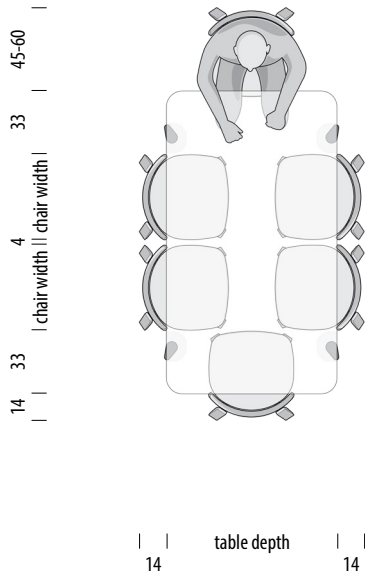

Fawn Table

Seating overview - Fawn Chair | W: 48, D: 48, H: 79

0cm 100 140 160 180 200 220 240

Scale: 1:40

Version: 14-9-2023

Fawn Table 160 x 90 **Size (cm)**
 Item no: 08D W: 160 D: 90 H: 75

deepest chair fit 4 chairs max. seating places 6 chairs

Fawn Table 180 x 90 **Size (cm)**
 Item no: 08E W: 180 D: 90 H: 75

Fawn Table 200 x 90 **Size (cm)**
 Item no: 08F W: 200 D: 90 H: 75

deepest chair fit 6 chairs max. seating places 8 chairs

Fawn Table 220 x 90 **Size (cm)**
 Item no: 090 W: 220 D: 90 H: 75

Fawn Table

Seating overview - Nora Chair | W: 45, D: 47, H: 79

0cm 100 140 160 180 200 220 240

Scale: 1:40

Version: 14-9-2023

Fawn Table 160 x 90 Size (cm)
Item no: 08D W: 160 D: 90 H: 75

Fawn Table 180 x 90 Size (cm)
Item no: 08E W: 180 D: 90 H: 75

Fawn Table 200 x 90 Size (cm)
Item no: 08F W: 200 D: 90 H: 75

Fawn Table 220 x 90 Size (cm)
Item no: 090 W: 220 D: 90 H: 75

Fawn Table

Seating overview - Ena Chair | W: 45, D: 56, H: 84

0cm 100 140 160 180 200 220 240