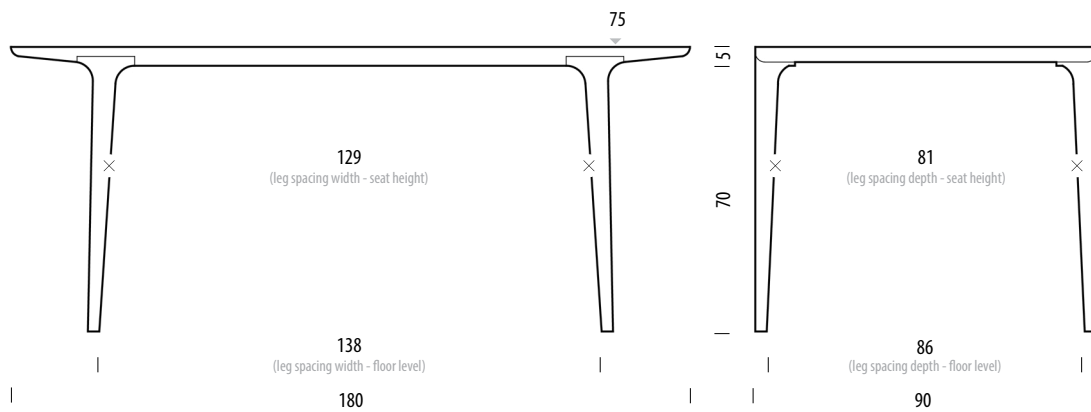

Fawn Table 180

Body Solid wood

Version: 14-9-2023

Basic info

Design	Salih Teskeredžić	
Product size	W: 180, D: 90, H: 75	
Packaging	W: 192,5, D: 96, H: 15	
Volume	0,28 m ³	
Net weight	37,9 kg	42,2 kg
Gross weight	42,3 kg (walnut)	47 kg (oak)

Item no. 08E / 2DE / 59A

Assembly 15 min / 2 persons

Leg spacing	Width	Depth	Height
Floor level	138	86	
Seat height	129	81	

Plate	Thickness
	5

Selected options

Body

Oak
1015
White oil

Oak
1505
Natural oil

Fawn Table 200

Body Solid wood

Version: 14-9-2023

Basic info

Design	Salih Teskeredžić	
Product size	W: 200, D: 90, H: 75	
Packaging	W: 212,5, D: 96, H: 15	
Volume	0,31 m ³	
Net weight	41,9 kg	46,6 kg
Gross weight	46,8 kg (walnut)	52 kg (oak)

Scale: 1:40

Version: 14-9-2023

Fawn Table 160 x 90 Size (cm)
Item no: 08D W: 160 D: 90 H: 75

Fawn Table 180 x 90 Size (cm)
Item no: 08E W: 180 D: 90 H: 75

Fawn Table 200 x 90 Size (cm)
Item no: 08F W: 200 D: 90 H: 75