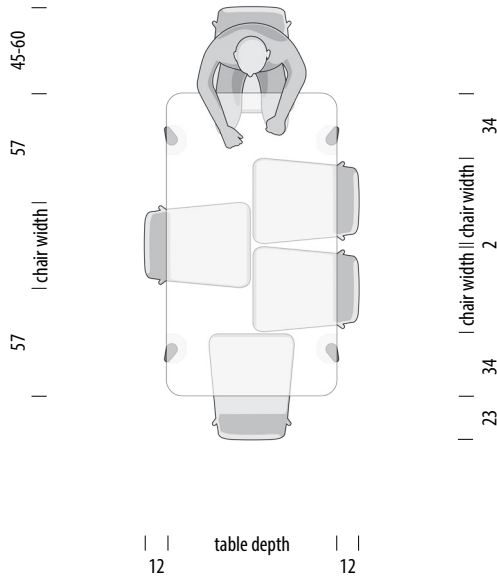

Fawn Table 180 x 90 **Size (cm)**
 Item no: 08E W: 180 D: 90 H: 75

Fawn Table 200 x 90 **Size (cm)**
 Item no: 08F W: 200 D: 90 H: 75

deepest chair fit 6 chairs max. seating places 8 chairs

Fawn Table 220 x 90 **Size (cm)**
 Item no: 090 W: 220 D: 90 H: 75

Fawn Table

Seating overview - Nora Chair | W: 45, D: 47, H: 79

0cm 100 140 160 180 200 220 240

Scale: 1:40

Version: 14-9-2023

Fawn Table 160 x 90 Size (cm)
Item no: 08D W: 160 D: 90 H: 75

Fawn Table 180 x 90 Size (cm)
Item no: 08E W: 180 D: 90 H: 75

Fawn Table 200 x 90 Size (cm)
Item no: 08F W: 200 D: 90 H: 75

Fawn Table 220 x 90 Size (cm)
Item no: 090 W: 220 D: 90 H: 75

Fawn Table

Seating overview - Ena Chair | W: 45, D: 56, H: 84

0cm 100 140 160 180 200 220 240

Scale: 1:40

Version: 14-9-2023

Fawn Table 160 x 90 Size (cm)
Item no: 08D W: 160 D: 90 H: 75

deepest chair fit 4 chairs ↔ max. seating places 6 chairs

Fawn Table 180 x 90 Size (cm)
Item no: 08E W: 180 D: 90 H: 75