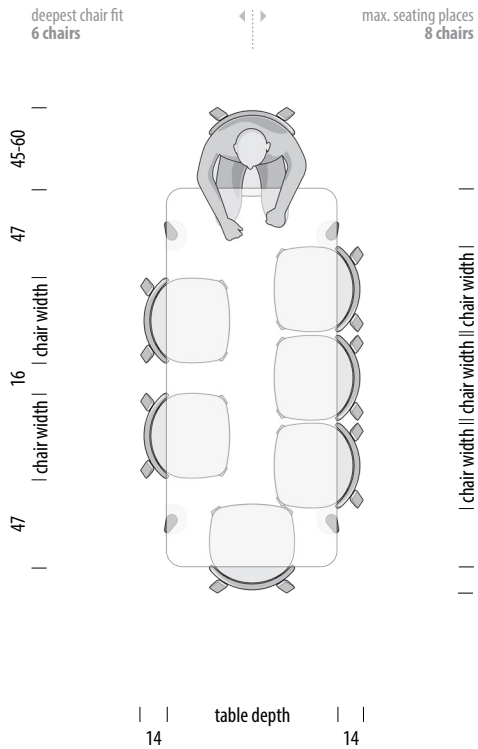

Fawn Table

Seating overview - Fawn Chair | W: 48, D: 48, H: 79

0cm 100 140 160 180 200 220 240

Scale: 1:40

Version: 14-9-2023

Fawn Table 160 x 90 **Size (cm)**
 Item no: 08D W: 160 D: 90 H: 75

deepest chair fit 4 chairs max. seating places 6 chairs

Fawn Table 180 x 90 **Size (cm)**
 Item no: 08E W: 180 D: 90 H: 75

Fawn Table 200 x 90 **Size (cm)**
 Item no: 08F W: 200 D: 90 H: 75

deepest chair fit 6 chairs max. seating places 8 chairs

Fawn Table 220 x 90 **Size (cm)**
 Item no: 090 W: 220 D: 90 H: 75

Fawn Table

Seating overview - Nora Chair | W: 45, D: 47, H: 79

0cm 100 140 160 180 200 220 240

Scale: 1:40

Version: 14-9-2023

Fawn Table 160 x 90 Size (cm)
Item no: 08D W: 160 D: 90 H: 75

Fawn Table 180 x 90 Size (cm)
Item no: 08E W: 180 D: 90 H: 75

Fawn Table 200 x 90 Size (cm)
Item no: 08F W: 200 D: 90 H: 75

Fawn Table 220 x 90 Size (cm)
Item no: 090 W: 220 D: 90 H: 75

Fawn Table

Seating overview - Ena Chair | W: 45, D: 56, H: 84

0cm 100 140 160 180 200 220 240