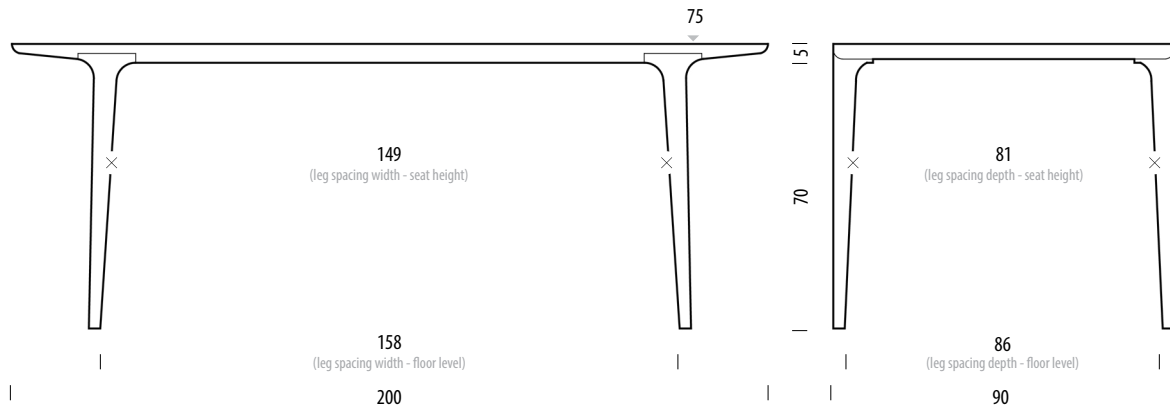

Fawn Table 200

Body Solid wood

Version: 14-9-2023

Basic info

Design	Salih Teskeredžić	
Product size	W: 200, D: 90, H: 75	
Packaging	W: 212,5, D: 96, H: 15	
Volume	0,31 m ³	
Net weight	41,9 kg	46,6 kg
Gross weight	46,8 kg (walnut)	52 kg (oak)

Item no. 08F / 598 / 2DF

Assembly 15 min / 2 persons

Leg spacing	Width	Depth	Height
Floor level	158	86	
Seat height	149	81	

Plate	Thickness
	5

Selected options

Body

Oak
1015
White oil

Oak
1505
Natural oil

Fawn Table 220

Body Solid wood

Basic info

Design	Salih Teskeredžić	
Product size	W: 220, D: 90, H: 75	
Packaging	W: 232,5, D: 96, H: 15	
Volume	0,34 m ³	
Net weight	45,9 kg	51 kg
Gross weight	51,7 kg (walnut)	57,5 kg (oak)

Scale: 1:40

Version: 14-9-2023

Fawn Table 160 x 90 Size (cm)
Item no: 08D W: 160 D: 90 H: 75

Fawn Table 180 x 90 Size (cm)
Item no: 08E W: 180 D: 90 H: 75

Fawn Table 200 x 90 Size (cm)
Item no: 08F W: 200 D: 90 H: 75