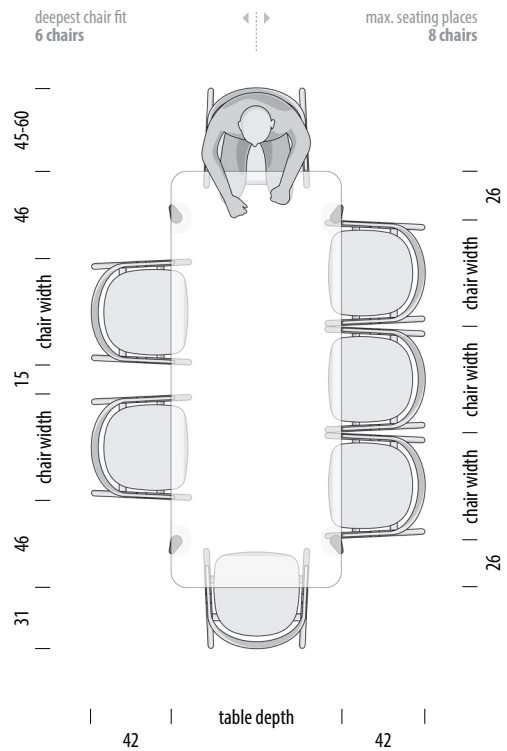

0cm 100 140 160 180 200 220 240

Scale: 1:40

Version: 14-9-2023

Fawn Table 160 x 90 Size (cm)
Item no: 08D W: 160 D: 90 H: 75

deepest chair fit 4 chairs ↔ max. seating places 6 chairs

Fawn Table 180 x 90 Size (cm)
Item no: 08E W: 180 D: 90 H: 75

Fawn Table 200 x 90 Size (cm)
Item no: 08F W: 200 D: 90 H: 75

Fawn Table 220 x 90 Size (cm)
Item no: 090 W: 220 D: 90 H: 75

Fawn Table

Seating overview - Ava Chair | W: 56, D: 53, H: 77

0cm 100 140 160 180 200 220 240

Scale: 1:40

Version: 14-9-2023

Fawn Table 160 x 90 Size (cm)
Item no: 08D W: 160 D: 90 H: 75

Fawn Table 180 x 90 Size (cm)
Item no: 08E W: 180 D: 90 H: 75

Fawn Table 200 x 90 Size (cm)
Item no: 08F W: 200 D: 90 H: 75

Fawn Table 220 x 90 Size (cm)
Item no: 090 W: 220 D: 90 H: 75

Fawn Table

Seating overview - Ava Bench | W: 120, D: 53, H: 77,5

0cm 100 140 160 180 200 220 240

Scale: 1:40

Version: 14-9-2023

Fawn Table 160 x 90 **Size (cm)**
 Item no: 08D W: 160 D: 90 H: 75