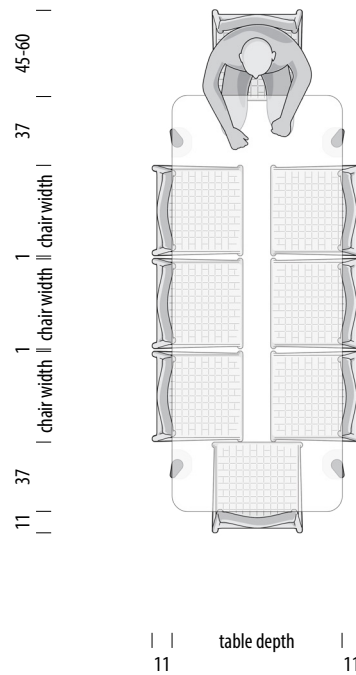

Fawn Table

Seating overview - Fawn Chair | W: 48, D: 48, H: 79

0cm 100 140 160 180 200 220 240

Scale: 1:40

Version: 14-9-2023

Fawn Table 160 x 90 **Size (cm)**
 Item no: 08D W: 160 D: 90 H: 75

deepest chair fit 4 chairs max. seating places 6 chairs

Fawn Table 180 x 90 **Size (cm)**
 Item no: 08E W: 180 D: 90 H: 75

Fawn Table 200 x 90 **Size (cm)**
 Item no: 08F W: 200 D: 90 H: 75

deepest chair fit 6 chairs max. seating places 8 chairs

Fawn Table 220 x 90 **Size (cm)**
 Item no: 090 W: 220 D: 90 H: 75

Fawn Table

Seating overview - Nora Chair | W: 45, D: 47, H: 79

0cm 100 140 160 180 200 220 240

Scale: 1:40

Version: 14-9-2023

Fawn Table 160 x 90 Size (cm)
Item no: 08D W: 160 D: 90 H: 75

Fawn Table 180 x 90 Size (cm)
Item no: 08E W: 180 D: 90 H: 75

Fawn Table 200 x 90 Size (cm)
Item no: 08F W: 200 D: 90 H: 75

Fawn Table 220 x 90 Size (cm)
Item no: 090 W: 220 D: 90 H: 75

Fawn Table

Seating overview - Ena Chair | W: 45, D: 56, H: 84

0cm 100 140 160 180 200 220 240