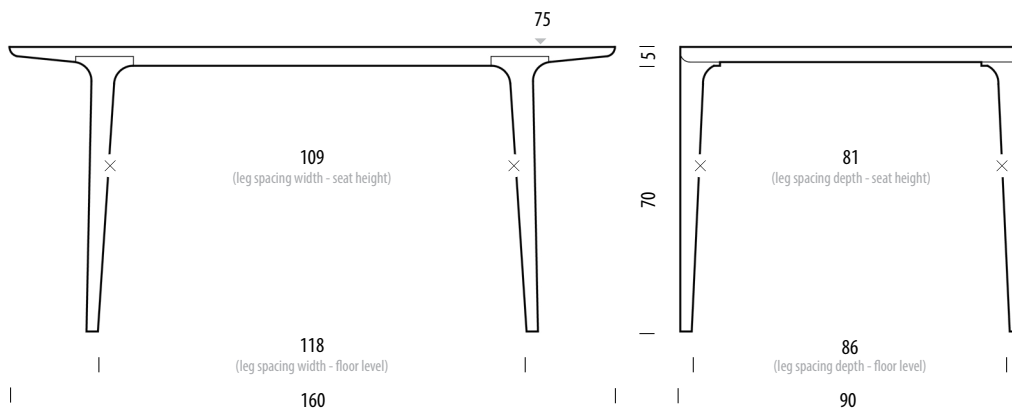

For any additional inquiries regarding the Fawn Tables, please feel free to [contact us](#).

Fawn Table 160

Body Solid wood

Basic info

Design	Salih Teskeredžić	
Product size	W: 160, D: 90, H: 75	
Packaging	W: 172,5, D: 96, H: 15	
Volume	0,25 m ³	
Net weight	34,6 kg	38,5 kg
Gross weight	38,4 kg (walnut)	42,7 kg (oak)

Item no. 08D / 2DD / 599

Leg spacing	Width	Depth	Height
Floor level	118	86	
Seat height	109	81	

Assembly 15 min / 2 persons

Plate	Thickness
	5

Selected options

Body

Oak
1015
White oil

Oak
1505
Natural oil

Fawn Table 180

Body Solid wood

Version: 14-9-2023

Basic info

Design	Salih Teskeredžić	
Product size	W: 180, D: 90, H: 75	
Packaging	W: 192,5, D: 96, H: 15	
Volume	0,28 m ³	
Net weight	37,9 kg	42,2 kg
Gross weight	42,3 kg (walnut)	47 kg (oak)

Scale: 1:40

Version: 14-9-2023

Fawn Table 160 x 90 Size (cm)
Item no: 08D W: 160 D: 90 H: 75

Fawn Table 180 x 90 Size (cm)
Item no: 08E W: 180 D: 90 H: 75

Fawn Table 200 x 90 Size (cm)
Item no: 08F W: 200 D: 90 H: 75