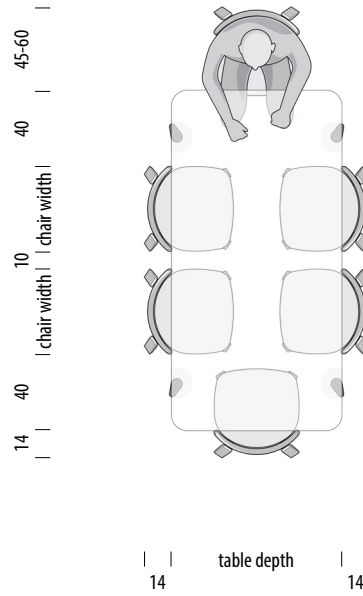

Fawn Table

Seating overview - Fawn Chair | W: 48, D: 48, H: 79

0cm 100 140 160 180 200 220 240

Scale: 1:40

Version: 14-9-2023

Fawn Table 160 x 90 **Size (cm)**
 Item no: 08D W: 160 D: 90 H: 75

deepest chair fit 4 chairs max. seating places 6 chairs

Fawn Table 180 x 90 **Size (cm)**
 Item no: 08E W: 180 D: 90 H: 75

Fawn Table 200 x 90 **Size (cm)**
 Item no: 08F W: 200 D: 90 H: 75

deepest chair fit 6 chairs max. seating places 8 chairs

Fawn Table 220 x 90 **Size (cm)**
 Item no: 090 W: 220 D: 90 H: 75

Fawn Table

Seating overview - Nora Chair | W: 45, D: 47, H: 79

0cm 100 140 160 180 200 220 240

Scale: 1:40

Version: 14-9-2023

Fawn Table 160 x 90 Size (cm)
Item no: 08D W: 160 D: 90 H: 75

Fawn Table 180 x 90 Size (cm)
Item no: 08E W: 180 D: 90 H: 75

Fawn Table 200 x 90 Size (cm)
Item no: 08F W: 200 D: 90 H: 75

Fawn Table 220 x 90 Size (cm)
Item no: 090 W: 220 D: 90 H: 75

Fawn Table

Seating overview - Ena Chair | W: 45, D: 56, H: 84

0cm 100 140 160 180 200 220 240