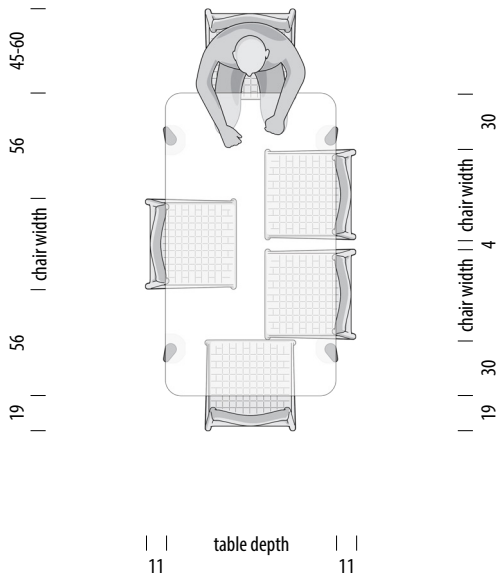

Fawn Table

Seating overview - Fawn Chair | W: 48, D: 48, H: 79

0cm 100 140 160 180 200 220 240

Scale: 1:40

Version: 14-9-2023

Fawn Table 160 x 90 **Size (cm)**
 Item no: 08D W: 160 D: 90 H: 75

deepest chair fit 4 chairs max. seating places 6 chairs

Fawn Table 180 x 90 **Size (cm)**
 Item no: 08E W: 180 D: 90 H: 75

Fawn Table 200 x 90 **Size (cm)**
 Item no: 08F W: 200 D: 90 H: 75

deepest chair fit 6 chairs max. seating places 8 chairs

Fawn Table 220 x 90 **Size (cm)**
 Item no: 090 W: 220 D: 90 H: 75

Fawn Table

Seating overview - Nora Chair | W: 45, D: 47, H: 79

0cm 100 140 160 180 200 220 240

Scale: 1:40

Version: 14-9-2023

Fawn Table 160 x 90 Size (cm)
Item no: 08D W: 160 D: 90 H: 75

Fawn Table 180 x 90 Size (cm)
Item no: 08E W: 180 D: 90 H: 75

Fawn Table 200 x 90 Size (cm)
Item no: 08F W: 200 D: 90 H: 75

Fawn Table 220 x 90 Size (cm)
Item no: 090 W: 220 D: 90 H: 75

Fawn Table

Seating overview - Ena Chair | W: 45, D: 56, H: 84

0cm 100 140 160 180 200 220 240