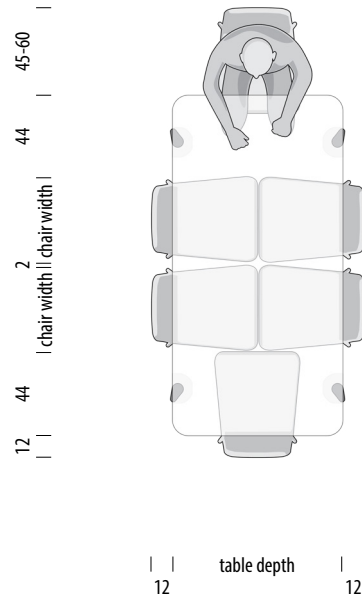

Fawn Table

Seating overview - Nora Chair | W: 45, D: 47, H: 79

0cm 100 140 160 180 200 220 240

Scale: 1:40

Version: 14-9-2023

Fawn Table 160 x 90 Size (cm)
Item no: 08D W: 160 D: 90 H: 75

Fawn Table 180 x 90 Size (cm)
Item no: 08E W: 180 D: 90 H: 75

Fawn Table 200 x 90 Size (cm)
Item no: 08F W: 200 D: 90 H: 75

Fawn Table 220 x 90 Size (cm)
Item no: 090 W: 220 D: 90 H: 75

Fawn Table

Seating overview - Ena Chair | W: 45, D: 56, H: 84

0cm 100 140 160 180 200 220 240

Scale: 1:40

Version: 14-9-2023

Fawn Table 160 x 90 Size (cm)
Item no: 08D W: 160 D: 90 H: 75

deepest chair fit 4 chairs ↔ max. seating places 6 chairs

Fawn Table 180 x 90 Size (cm)
Item no: 08E W: 180 D: 90 H: 75

Fawn Table 200 x 90 Size (cm)
Item no: 08F W: 200 D: 90 H: 75

deepest chair fit 6 chairs ↔ max. seating places 8 chairs

Fawn Table 220 x 90 Size (cm)
Item no: 090 W: 220 D: 90 H: 75

Fawn Table

Seating overview - Muna Chair | W: 53, D: 53, H: 75