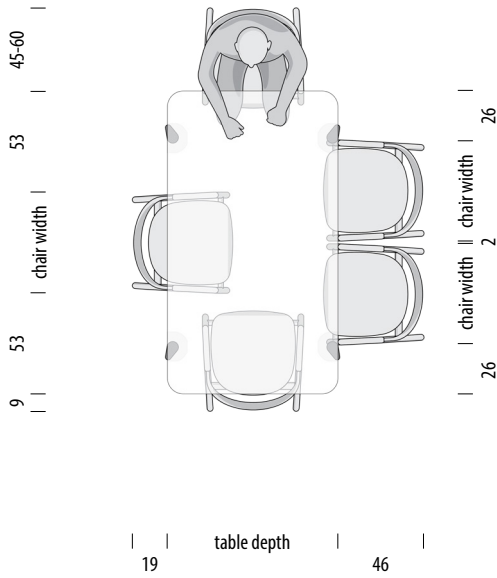

Fawn Table 200 x 90 Size (cm)
Item no: 08F W: 200 D: 90 H: 75

Fawn Table 220 x 90 Size (cm)
Item no: 090 W: 220 D: 90 H: 75

Fawn Table

Seating overview - Ena Chair | W: 45, D: 56, H: 84

0cm 100 140 160 180 200 220 240

Scale: 1:40

Version: 14-9-2023

Fawn Table 160 x 90 Size (cm)
Item no: 08D W: 160 D: 90 H: 75

deepest chair fit 4 chairs ↔ max. seating places 6 chairs

Fawn Table 180 x 90 Size (cm)
Item no: 08E W: 180 D: 90 H: 75

Fawn Table 200 x 90 Size (cm)
Item no: 08F W: 200 D: 90 H: 75

deepest chair fit 6 chairs ↔ max. seating places 8 chairs

Fawn Table 220 x 90 Size (cm)
Item no: 090 W: 220 D: 90 H: 75

Fawn Table

Seating overview - Muna Chair | W: 53, D: 53, H: 75

0cm 100 140 160 180 200 220 240

Scale: 1:40

Version: 14-9-2023

Fawn Table 160 x 90 Size (cm)
Item no: 08D W: 160 D: 90 H: 75

deepest chair fit 4 chairs ↔ max. seating places 6 chairs

Fawn Table 180 x 90 Size (cm)
Item no: 08E W: 180 D: 90 H: 75