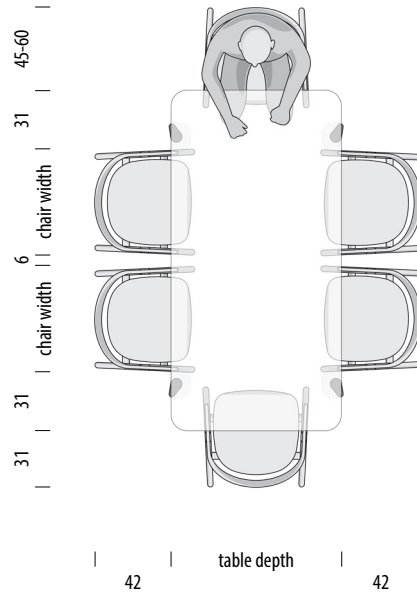

0cm 100 140 160 180 200 220 240

Scale: 1:40

Version: 14-9-2023

Fawn Table 160 x 90 Size (cm)
Item no: 08D W: 160 D: 90 H: 75

deepest chair fit 4 chairs ↔ max. seating places 6 chairs

Fawn Table 180 x 90 Size (cm)
Item no: 08E W: 180 D: 90 H: 75

Fawn Table 200 x 90 Size (cm)
Item no: 08F W: 200 D: 90 H: 75

Fawn Table 220 x 90 Size (cm)
Item no: 090 W: 220 D: 90 H: 75

Fawn Table

Seating overview - Ava Chair | W: 56, D: 53, H: 77

0cm 100 140 160 180 200 220 240

Scale: 1:40

Version: 14-9-2023

Fawn Table 160 x 90 Size (cm)
Item no: 08D W: 160 D: 90 H: 75

Fawn Table 180 x 90 Size (cm)
Item no: 08E W: 180 D: 90 H: 75

Fawn Table 200 x 90 Size (cm)
Item no: 08F W: 200 D: 90 H: 75

Fawn Table 220 x 90 Size (cm)
Item no: 090 W: 220 D: 90 H: 75

Fawn Table

Seating overview - Ava Bench | W: 120, D: 53, H: 77,5

0cm 100 140 160 180 200 220 240

Scale: 1:40

Version: 14-9-2023

Fawn Table 160 x 90 **Size (cm)**
 Item no: 08D W: 160 D: 90 H: 75