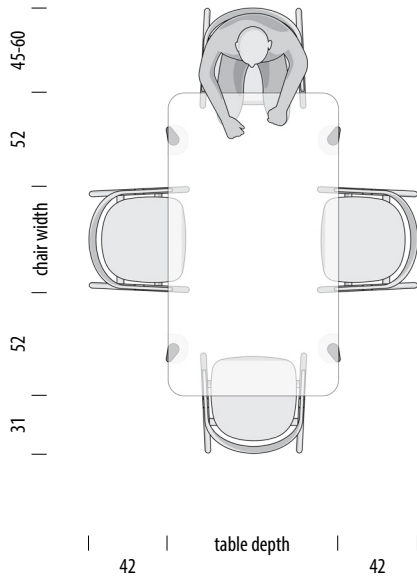

0cm 100 140 160 180 200 220 240

Scale: 1:40

Version: 14-9-2023

Fawn Table 160 x 90 Size (cm)
Item no: 08D W: 160 D: 90 H: 75

deepest chair fit 4 chairs ↔ max. seating places 6 chairs

Fawn Table 180 x 90 Size (cm)
Item no: 08E W: 180 D: 90 H: 75

Fawn Table 200 x 90 Size (cm)
Item no: 08F W: 200 D: 90 H: 75

Fawn Table 220 x 90 Size (cm)
Item no: 090 W: 220 D: 90 H: 75

Fawn Table

Seating overview - Ava Chair | W: 56, D: 53, H: 77

0cm 100 140 160 180 200 220 240

Scale: 1:40

Version: 14-9-2023

Fawn Table 160 x 90 Size (cm)
Item no: 08D W: 160 D: 90 H: 75

Fawn Table 180 x 90 Size (cm)
Item no: 08E W: 180 D: 90 H: 75

Fawn Table 200 x 90 Size (cm)
Item no: 08F W: 200 D: 90 H: 75

Fawn Table 220 x 90 Size (cm)
Item no: 090 W: 220 D: 90 H: 75

Fawn Table

Seating overview - Ava Bench | W: 120, D: 53, H: 77,5

0cm 100 140 160 180 200 220 240

Scale: 1:40

Version: 14-9-2023

Fawn Table 160 x 90 **Size (cm)**
 Item no: 08D W: 160 D: 90 H: 75