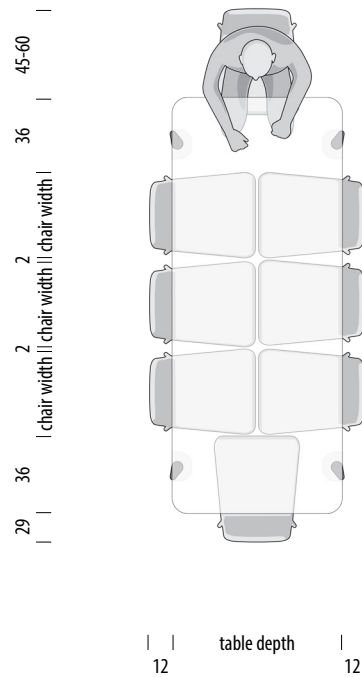

Fawn Table

Seating overview - Nora Chair | W: 45, D: 47, H: 79

0cm 100 140 160 180 200 220 240

Scale: 1:40

Version: 14-9-2023

Fawn Table 160 x 90 Size (cm)
Item no: 08D W: 160 D: 90 H: 75

Fawn Table 180 x 90 Size (cm)
Item no: 08E W: 180 D: 90 H: 75

Fawn Table 200 x 90 Size (cm)
Item no: 08F W: 200 D: 90 H: 75

Fawn Table 220 x 90 Size (cm)
Item no: 090 W: 220 D: 90 H: 75

Fawn Table

Seating overview - Ena Chair | W: 45, D: 56, H: 84

0cm 100 140 160 180 200 220 240

Scale: 1:40

Version: 14-9-2023

Fawn Table 160 x 90 Size (cm)
Item no: 08D W: 160 D: 90 H: 75

deepest chair fit 4 chairs ↔ max. seating places 6 chairs

Fawn Table 180 x 90 Size (cm)
Item no: 08E W: 180 D: 90 H: 75

Fawn Table 200 x 90 Size (cm)
Item no: 08F W: 200 D: 90 H: 75

deepest chair fit 6 chairs ↔ max. seating places 8 chairs

Fawn Table 220 x 90 Size (cm)
Item no: 090 W: 220 D: 90 H: 75

Fawn Table

Seating overview - Muna Chair | W: 53, D: 53, H: 75