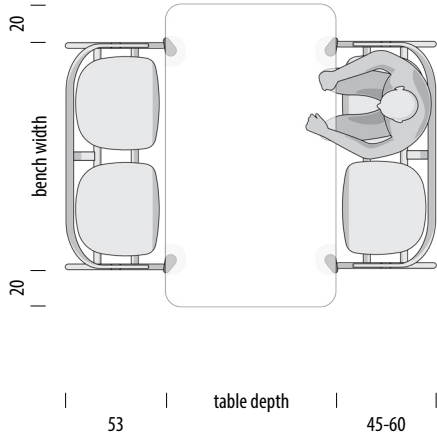

Fawn Table 200 x 90 Size (cm)
Item no: 08F W: 200 D: 90 H: 75

Fawn Table 220 x 90 Size (cm)
Item no: 090 W: 220 D: 90 H: 75

Fawn Table

Seating overview - Ava Chair | W: 56, D: 53, H: 77

0cm 100 140 160 180 200 220 240

Scale: 1:40

Version: 14-9-2023

Fawn Table 160 x 90 Size (cm)
Item no: 08D W: 160 D: 90 H: 75

Fawn Table 180 x 90 Size (cm)
Item no: 08E W: 180 D: 90 H: 75

Fawn Table 200 x 90 Size (cm)
Item no: 08F W: 200 D: 90 H: 75

Fawn Table 220 x 90 Size (cm)
Item no: 090 W: 220 D: 90 H: 75

Fawn Table

Seating overview - Ava Bench | W: 120, D: 53, H: 77,5

0cm 100 140 160 180 200 220 240

Scale: 1:40

Version: 14-9-2023

Fawn Table 160 x 90 **Size (cm)**
 Item no: 08D W: 160 D: 90 H: 75

Fawn Table 180 x 90 **Size (cm)**
 Item no: 08E W: 180 D: 90 H: 75

Fawn Table 200 x 90 **Size (cm)**
 Item no: 08F W: 200 D: 90 H: 75

Fawn Table 220 x 90 **Size (cm)**
 Item no: 090 W: 220 D: 90 H: 75

Fawn Table