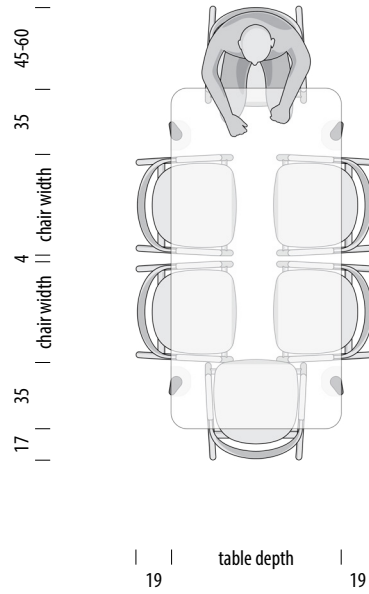

Fawn Table 200 x 90 Size (cm)
Item no: 08F W: 200 D: 90 H: 75

deepest chair fit 6 chairs ↔ max. seating places 8 chairs

Fawn Table 220 x 90 Size (cm)
Item no: 090 W: 220 D: 90 H: 75

Fawn Table

Seating overview - Muna Chair | W: 53, D: 53, H: 75

0cm 100 140 160 180 200 220 240

Scale: 1:40

Version: 14-9-2023

Fawn Table 160 x 90 Size (cm)
Item no: 08D W: 160 D: 90 H: 75

deepest chair fit 4 chairs ↔ max. seating places 6 chairs

Fawn Table 180 x 90 Size (cm)
Item no: 08E W: 180 D: 90 H: 75

Fawn Table 200 x 90 Size (cm)
Item no: 08F W: 200 D: 90 H: 75

Fawn Table 220 x 90 Size (cm)
Item no: 090 W: 220 D: 90 H: 75

Fawn Table

Seating overview - Ava Chair | W: 56, D: 53, H: 77

0cm 100 140 160 180 200 220 240

Scale: 1:40

Version: 14-9-2023

Fawn Table 160 x 90 Size (cm)
Item no: 08D W: 160 D: 90 H: 75

Fawn Table 180 x 90 Size (cm)
Item no: 08E W: 180 D: 90 H: 75

Fawn Table 200 x 90 Size (cm)
Item no: 08F W: 200 D: 90 H: 75