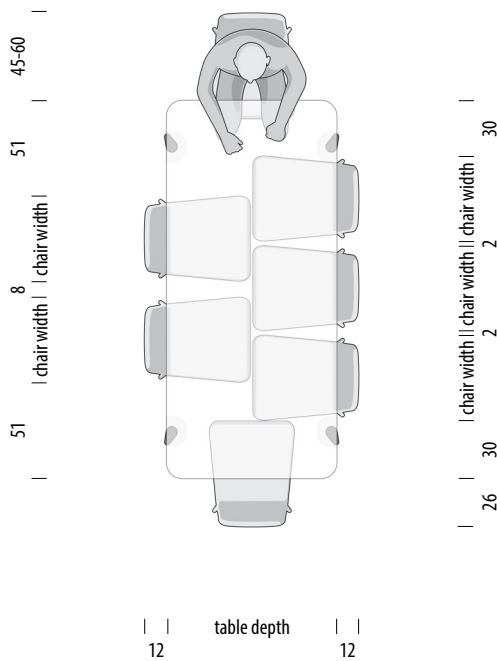

Fawn Table

Seating overview - Nora Chair | W: 45, D: 47, H: 79

0cm 100 140 160 180 200 220 240

Scale: 1:40

Version: 14-9-2023

Fawn Table 160 x 90 Size (cm)
Item no: 08D W: 160 D: 90 H: 75

Fawn Table 180 x 90 Size (cm)
Item no: 08E W: 180 D: 90 H: 75

Fawn Table 200 x 90 Size (cm)
Item no: 08F W: 200 D: 90 H: 75

Fawn Table 220 x 90 Size (cm)
Item no: 090 W: 220 D: 90 H: 75

Fawn Table

Seating overview - Ena Chair | W: 45, D: 56, H: 84

0cm 100 140 160 180 200 220 240

Scale: 1:40

Version: 14-9-2023

Fawn Table 160 x 90 Size (cm)
Item no: 08D W: 160 D: 90 H: 75

deepest chair fit 4 chairs ↔ max. seating places 6 chairs

Fawn Table 180 x 90 Size (cm)
Item no: 08E W: 180 D: 90 H: 75

Fawn Table 200 x 90 Size (cm)
Item no: 08F W: 200 D: 90 H: 75

deepest chair fit 6 chairs ↔ max. seating places 8 chairs

Fawn Table 220 x 90 Size (cm)
Item no: 090 W: 220 D: 90 H: 75

Fawn Table

Seating overview - Muna Chair | W: 53, D: 53, H: 75