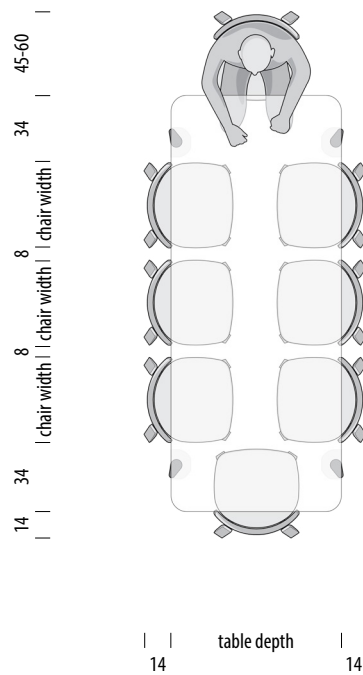

Fawn Table

Seating overview - Fawn Chair | W: 48, D: 48, H: 79

0cm 100 140 160 180 200 220 240

Scale: 1:40

Version: 14-9-2023

Fawn Table 160 x 90 **Size (cm)**
 Item no: 08D W: 160 D: 90 H: 75

deepest chair fit 4 chairs max. seating places 6 chairs

Fawn Table 180 x 90 **Size (cm)**
 Item no: 08E W: 180 D: 90 H: 75

Fawn Table 200 x 90 **Size (cm)**
 Item no: 08F W: 200 D: 90 H: 75

deepest chair fit 6 chairs max. seating places 8 chairs

Fawn Table 220 x 90 **Size (cm)**
 Item no: 090 W: 220 D: 90 H: 75

Fawn Table

Seating overview - Nora Chair | W: 45, D: 47, H: 79

0cm 100 140 160 180 200 220 240

Scale: 1:40

Version: 14-9-2023

Fawn Table 160 x 90 Size (cm)
Item no: 08D W: 160 D: 90 H: 75

Fawn Table 180 x 90 Size (cm)
Item no: 08E W: 180 D: 90 H: 75

Fawn Table 200 x 90 Size (cm)
Item no: 08F W: 200 D: 90 H: 75

Fawn Table 220 x 90 Size (cm)
Item no: 090 W: 220 D: 90 H: 75

Fawn Table

Seating overview - Ena Chair | W: 45, D: 56, H: 84

0cm 100 140 160 180 200 220 240