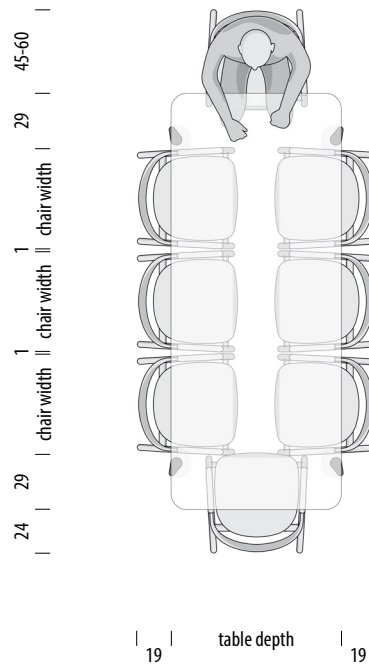

Fawn Table 200 x 90 Size (cm)
Item no: 08F W: 200 D: 90 H: 75

deepest chair fit 6 chairs ↔ max. seating places 8 chairs

Fawn Table 220 x 90 Size (cm)
Item no: 090 W: 220 D: 90 H: 75

Fawn Table

Seating overview - Muna Chair | W: 53, D: 53, H: 75

0cm 100 140 160 180 200 220 240

Scale: 1:40

Version: 14-9-2023

Fawn Table 160 x 90 Size (cm)
Item no: 08D W: 160 D: 90 H: 75

deepest chair fit 4 chairs ↔ max. seating places 6 chairs

Fawn Table 180 x 90 Size (cm)
Item no: 08E W: 180 D: 90 H: 75

Fawn Table 200 x 90 Size (cm)
Item no: 08F W: 200 D: 90 H: 75

Fawn Table 220 x 90 Size (cm)
Item no: 090 W: 220 D: 90 H: 75

Fawn Table

Seating overview - Ava Chair | W: 56, D: 53, H: 77

0cm 100 140 160 180 200 220 240

Scale: 1:40

Version: 14-9-2023

Fawn Table 160 x 90 Size (cm)
Item no: 08D W: 160 D: 90 H: 75

Fawn Table 180 x 90 Size (cm)
Item no: 08E W: 180 D: 90 H: 75

Fawn Table 200 x 90 Size (cm)
Item no: 08F W: 200 D: 90 H: 75