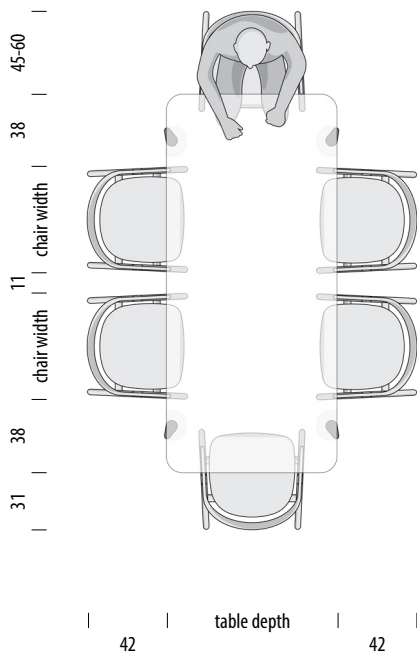

Fawn Table 200 x 90 Size (cm)
Item no: 08F W: 200 D: 90 H: 75

Fawn Table 220 x 90 Size (cm)
Item no: 090 W: 220 D: 90 H: 75

Fawn Table

Seating overview - Ava Chair | W: 56, D: 53, H: 77

0cm 100 140 160 180 200 220 240

Scale: 1:40

Version: 14-9-2023

Fawn Table 160 x 90 Size (cm)
Item no: 08D W: 160 D: 90 H: 75

Fawn Table 180 x 90 Size (cm)
Item no: 08E W: 180 D: 90 H: 75

Fawn Table 200 x 90 Size (cm)
Item no: 08F W: 200 D: 90 H: 75

Fawn Table 220 x 90 Size (cm)
Item no: 090 W: 220 D: 90 H: 75

Fawn Table

Seating overview - Ava Bench | W: 120, D: 53, H: 77,5

0cm 100 140 160 180 200 220 240

Scale: 1:40

Version: 14-9-2023

Fawn Table 160 x 90 **Size (cm)**
 Item no: 08D W: 160 D: 90 H: 75

Fawn Table 180 x 90 **Size (cm)**
 Item no: 08E W: 180 D: 90 H: 75

Fawn Table 200 x 90 **Size (cm)**
 Item no: 08F W: 200 D: 90 H: 75

Fawn Table 220 x 90 **Size (cm)**
 Item no: 090 W: 220 D: 90 H: 75

Fawn Table