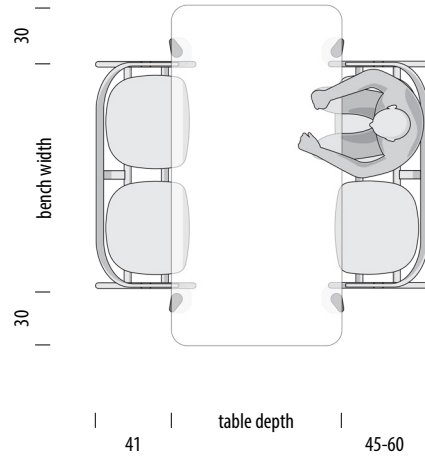

Fawn Table 200 x 90 Size (cm)
Item no: 08F W: 200 D: 90 H: 75

Fawn Table 220 x 90 Size (cm)
Item no: 090 W: 220 D: 90 H: 75

Fawn Table

Seating overview - Ava Chair | W: 56, D: 53, H: 77

0cm 100 140 160 180 200 220 240

Scale: 1:40

Version: 14-9-2023

Fawn Table 160 x 90 Size (cm)
Item no: 08D W: 160 D: 90 H: 75

Fawn Table 180 x 90 Size (cm)
Item no: 08E W: 180 D: 90 H: 75

Fawn Table 200 x 90 Size (cm)
Item no: 08F W: 200 D: 90 H: 75

Fawn Table 220 x 90 Size (cm)
Item no: 090 W: 220 D: 90 H: 75

Fawn Table

Seating overview - Ava Bench | W: 120, D: 53, H: 77,5

0cm 100 140 160 180 200 220 240

Scale: 1:40

Version: 14-9-2023

Fawn Table 160 x 90 **Size (cm)**
 Item no: 08D W: 160 D: 90 H: 75

Fawn Table 180 x 90 **Size (cm)**
 Item no: 08E W: 180 D: 90 H: 75

Fawn Table 200 x 90 **Size (cm)**
 Item no: 08F W: 200 D: 90 H: 75

Fawn Table 220 x 90 **Size (cm)**
 Item no: 090 W: 220 D: 90 H: 75

Fawn Table