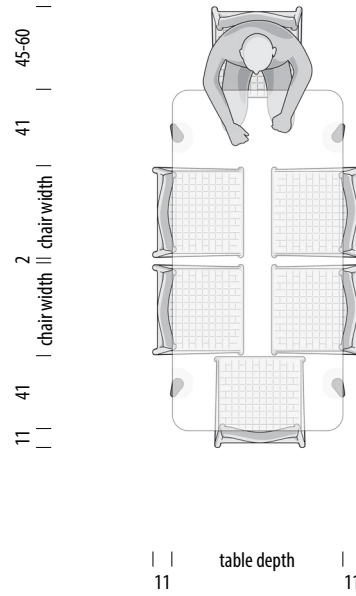

Fawn Table

Seating overview - Fawn Chair | W: 48, D: 48, H: 79

0cm 100 140 160 180 200 220 240

Scale: 1:40

Version: 14-9-2023

Fawn Table 160 x 90 **Size (cm)**
 Item no: 08D W: 160 D: 90 H: 75

deepest chair fit 4 chairs max. seating places 6 chairs

Fawn Table 180 x 90 **Size (cm)**
 Item no: 08E W: 180 D: 90 H: 75

Fawn Table 200 x 90 **Size (cm)**
 Item no: 08F W: 200 D: 90 H: 75

deepest chair fit 6 chairs max. seating places 8 chairs

Fawn Table 220 x 90 **Size (cm)**
 Item no: 090 W: 220 D: 90 H: 75

Fawn Table

Seating overview - Nora Chair | W: 45, D: 47, H: 79

0cm 100 140 160 180 200 220 240

Scale: 1:40

Version: 14-9-2023

Fawn Table 160 x 90 Size (cm)
Item no: 08D W: 160 D: 90 H: 75

Fawn Table 180 x 90 Size (cm)
Item no: 08E W: 180 D: 90 H: 75

Fawn Table 200 x 90 Size (cm)
Item no: 08F W: 200 D: 90 H: 75

Fawn Table 220 x 90 Size (cm)
Item no: 090 W: 220 D: 90 H: 75

Fawn Table

Seating overview - Ena Chair | W: 45, D: 56, H: 84

0cm 100 140 160 180 200 220 240