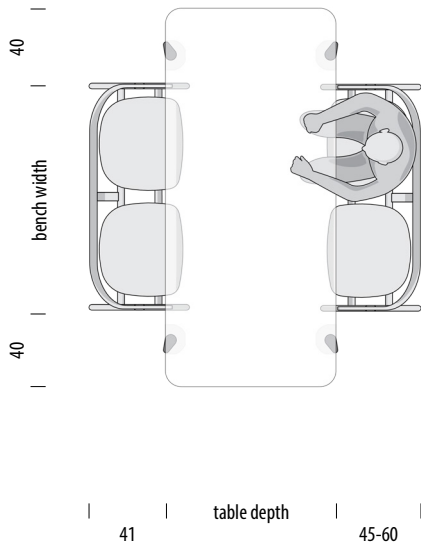

Fawn Table 200 x 90 Size (cm)
Item no: 08F W: 200 D: 90 H: 75

Fawn Table 220 x 90 Size (cm)
Item no: 090 W: 220 D: 90 H: 75

Fawn Table

Seating overview - Ava Chair | W: 56, D: 53, H: 77

0cm 100 140 160 180 200 220 240

Scale: 1:40

Version: 14-9-2023

Fawn Table 160 x 90 Size (cm)
Item no: 08D W: 160 D: 90 H: 75

Fawn Table 180 x 90 Size (cm)
Item no: 08E W: 180 D: 90 H: 75

Fawn Table 200 x 90 Size (cm)
Item no: 08F W: 200 D: 90 H: 75

Fawn Table 220 x 90 Size (cm)
Item no: 090 W: 220 D: 90 H: 75

Fawn Table

Seating overview - Ava Bench | W: 120, D: 53, H: 77,5

0cm 100 140 160 180 200 220 240

Scale: 1:40

Version: 14-9-2023

Fawn Table 160 x 90 **Size (cm)**
 Item no: 08D W: 160 D: 90 H: 75

Fawn Table 180 x 90 **Size (cm)**
 Item no: 08E W: 180 D: 90 H: 75

Fawn Table 200 x 90 **Size (cm)**
 Item no: 08F W: 200 D: 90 H: 75

Fawn Table 220 x 90 **Size (cm)**
 Item no: 090 W: 220 D: 90 H: 75

Fawn Table