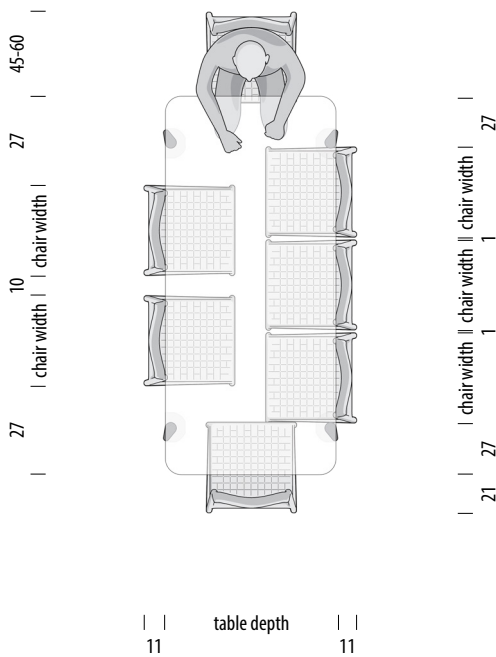

Fawn Table

Seating overview - Fawn Chair | W: 48, D: 48, H: 79

0cm 100 140 160 180 200 220 240

Scale: 1:40

Version: 14-9-2023

Fawn Table 160 x 90 **Size (cm)**
 Item no: 08D W: 160 D: 90 H: 75

deepest chair fit 4 chairs max. seating places 6 chairs

Fawn Table 180 x 90 **Size (cm)**
 Item no: 08E W: 180 D: 90 H: 75

Fawn Table 200 x 90 **Size (cm)**
 Item no: 08F W: 200 D: 90 H: 75

deepest chair fit 6 chairs max. seating places 8 chairs

Fawn Table 220 x 90 **Size (cm)**
 Item no: 090 W: 220 D: 90 H: 75

Fawn Table

Seating overview - Nora Chair | W: 45, D: 47, H: 79

0cm 100 140 160 180 200 220 240

Scale: 1:40

Version: 14-9-2023

Fawn Table 160 x 90 Size (cm)
Item no: 08D W: 160 D: 90 H: 75

Fawn Table 180 x 90 Size (cm)
Item no: 08E W: 180 D: 90 H: 75

Fawn Table 200 x 90 Size (cm)
Item no: 08F W: 200 D: 90 H: 75

Fawn Table 220 x 90 Size (cm)
Item no: 090 W: 220 D: 90 H: 75

Fawn Table

Seating overview - Ena Chair | W: 45, D: 56, H: 84

0cm 100 140 160 180 200 220 240