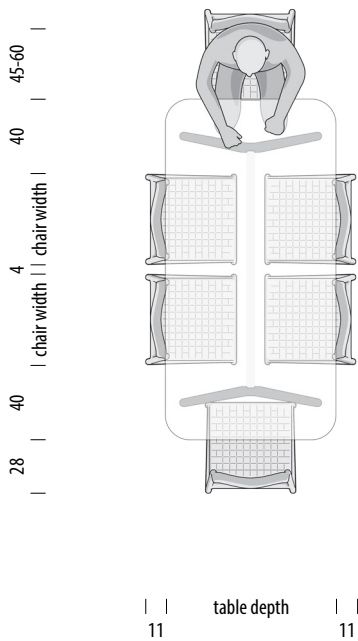

0cm 100 140 160 180 200 220 240

Scale: 1:40

Version: 14-9-2023

Ava Table 140 x 90 **Size (cm)**
 Item no: 1DA W: 140 D: 90 H: 76

Ava Table 160 x 90 **Size (cm)**
 Item no: 1DB W: 160 D: 90 H: 76

Ava Table 180 x 90 **Size (cm)**
 Item no: 1DC W: 180 D: 90 H: 76

Scale: 1:40

Version: 14-9-2023

Ava Table 220 x 90	Size (cm)		
Item no: 1DE	W: 220	D: 90	H: 76

Ava Table

Seating overview - Fawn Chair | W: 48, D: 48, H: 79

0cm 100 140 160 180 200 220 240

Scale: 1:40

Version: 14-9-2023

Ava Table 140 x 90 Size (cm)
Item no: 1DA W: 140 D: 90 H: 76

deepest chair fit 4 chairs ↔ max. seating places 6 chairs

Ava Table 160 x 90 Size (cm)
Item no: 1DB W: 160 D: 90 H: 76

Ava Table 180 x 90 Size (cm)
Item no: 1DC W: 180 D: 90 H: 76

Ava Table 200 x 90 Size (cm)
Item no: 1DD W: 200 D: 90 H: 76

Ava Table

Seating overview - Fawn Chair | W: 48, D: 48, H: 79

0cm 100 140 160 180 200 220 240

Scale: 1:40

Version: 14-9-2023

Ava Table 220 x 90	Size (cm)		
Item no: 1DE	W: 220	D: 90	H: 76