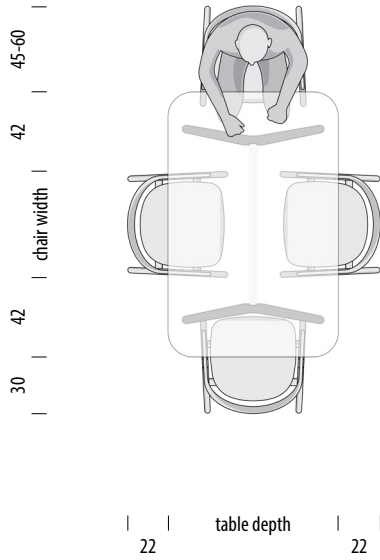

Version: 14-9-2023

Basic info

Design Salih Teskeredžić

Product size W: 220, D: 90, H: 76

Packaging W: 224, D: 98, H: 13

Volume 0,29 m³

Net weight 50,4 kg

Gross weight 58,6 kg

Item no. 1DE

Leg spacing	Width	Depth	Height
Floor level	177	69	
Seat height	169	23,5	
Apron height	164		

Assembly 15 min / 2 persons

Plate	Thickness
	2,5

Ava Table

Seating overview - Ava Chair | W: 56, D: 53, H: 77

0cm 100 140 160 180 200 220 240

Scale: 1:40

Version: 14-9-2023

Ava Table 140 x 90 Size (cm)
Item no: 1DA W: 140 D: 90 H: 76

Ava Table 160 x 90 Size (cm)
Item no: 1DB W: 160 D: 90 H: 76

deepest chair fit 4 chairs max. seating places 6 chairs

Ava Table 180 x 90 Size (cm)
Item no: 1DC W: 180 D: 90 H: 76

Ava Table 200 x 90 Size (cm)
Item no: 1DD W: 200 D: 90 H: 76

Ava Table

Seating overview - Ava Chair | W: 56, D: 53, H: 77

Scale: 1:40

Version: 14-9-2023