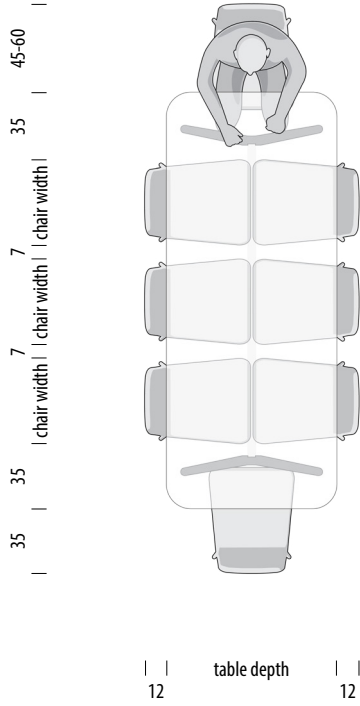

0cm 100 140 160 180 200 220 240

Scale: 1:40

Version: 14-9-2023

Ava Table 140 x 90 **Size (cm)**
 Item no: 1DA W: 140 D: 90 H: 76

Ava Table 160 x 90 **Size (cm)**
 Item no: 1DB W: 160 D: 90 H: 76

Ava Table 180 x 90 **Size (cm)**
 Item no: 1DC W: 180 D: 90 H: 76

Ava Table 200 x 90 Size (cm)
Item no: 1DD W: 200 D: 90 H: 76

Ava Table

Seating overview - Fawn Chair | W: 48, D: 48, H: 79

0cm 100 140 160 180 200 220 240

Scale: 1:40

Version: 14-9-2023

Ava Table 220 x 90	Size (cm)		
Item no: 1DE	W: 220	D: 90	H: 76

Ava Table 160 x 90 Size (cm)
Item no: 1DB W: 160 D: 90 H: 76

Ava Table 180 x 90 Size (cm)
Item no: 1DC W: 180 D: 90 H: 76

deepest chair fit 6 chairs ↔ max. seating places 8 chairs

Ava Table 200 x 90 Size (cm)
Item no: 1DD W: 200 D: 90 H: 76

Ava Table

Seating overview - Ena Chair | W: 45, D: 56, H: 84

0cm 100 140 160 180 200 220 240

Scale: 1:40

Version: 14-9-2023

Ava Table 220 x 90	Size (cm)		
Item no: 1DE	W: 220	D: 90	H: 76

Ava Table

Available materials