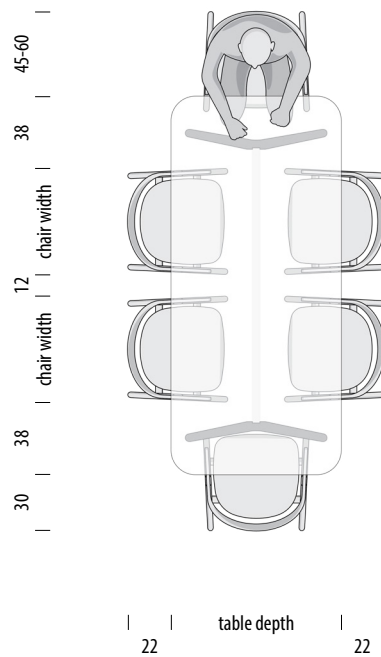

Version: 14-9-2023

Basic info

Design Salih Teskeredžić

Product size W: 220, D: 90, H: 76

Packaging W: 224, D: 98, H: 13

Volume 0,29 m³

Net weight 50,4 kg

Gross weight 58,6 kg

Item no. 1DE

Leg spacing	Width	Depth	Height
Floor level	177	69	
Seat height	169	23,5	
Apron height	164		

Assembly 15 min / 2 persons

Plate	Thickness
	2,5

Ava Table

Seating overview - Ava Chair | W: 56, D: 53, H: 77

0cm 100 140 160 180 200 220 240

Scale: 1:40

Version: 14-9-2023

Ava Table 140 x 90 Size (cm)
Item no: 1DA W: 140 D: 90 H: 76

Ava Table 160 x 90 Size (cm)
Item no: 1DB W: 160 D: 90 H: 76

deepest chair fit 4 chairs max. seating places 6 chairs

Ava Table 180 x 90 Size (cm)
Item no: 1DC W: 180 D: 90 H: 76

Ava Table 200 x 90 Size (cm)
Item no: 1DD W: 200 D: 90 H: 76

Ava Table

Seating overview - Ava Chair | W: 56, D: 53, H: 77

Scale: 1:40

Version: 14-9-2023