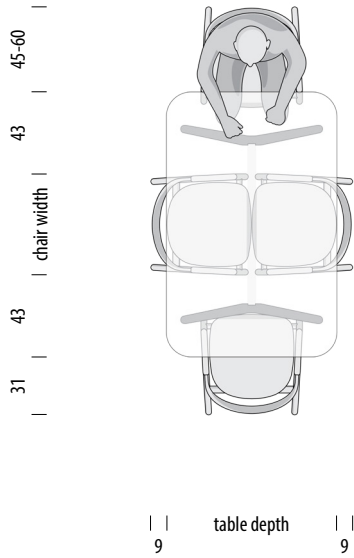

Ava Table 220 x 90	Size (cm)		
Item no: 1DE	W: 220	D: 90	H: 76

Ava Table

Seating overview - Ava Bench | W: 120, D: 53, H: 77,5

0cm 100 140 160 180 200 220 240

Scale: 1:40

Version: 14-9-2023

Ava table 140 x 90 **Size (cm)**
 Item no: 1DA W: 140 D: 90 H: 76

Ava table 160 x 90 **Size (cm)**
 Item no: 1DB W: 160 D: 90 H: 76

Ava table 180 x 90 **Size (cm)**
 Item no: 1DC W: 180 D: 90 H: 76

Ava table 200 x 90 **Size (cm)**
 Item no: 1DD W: 200 D: 90 H: 76

Ava Table

Seating overview - Ava Bench | W: 120, D: 53, H: 77,5

0cm 100 140 160 180 200 220 240

Scale: 1:40

Version: 14-9-2023

Ava table 220 x 90	Size (cm)		
Item no: 1DE	W: 220	D: 90	H: 76

Ava Table

Seating overview - Muna Chair | W: 53, D: 53, H: 75

0cm 100 140 160 180 200 220 240

Scale: 1:40

Version: 14-9-2023

Ava Table 140 x 90
Item no: 1DA
Size (cm)
W: 140 D: 90 H: 76

Ava Table 160 x 90
Item no: 1DB
Size (cm)
W: 160 D: 90 H: 76

deepest chair fit 4 chairs
↔ max. seating places 6 chairs