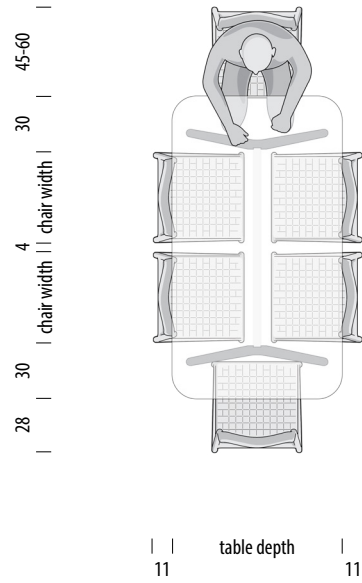

0cm 100 140 160 180 200 220 240

Scale: 1:40

Version: 14-9-2023

Ava Table 140 x 90 **Size (cm)**
 Item no: 1DA W: 140 D: 90 H: 76

Ava Table 160 x 90 **Size (cm)**
 Item no: 1DB W: 160 D: 90 H: 76

Ava Table 180 x 90 **Size (cm)**
 Item no: 1DC W: 180 D: 90 H: 76

Ava Table 200 x 90 **Size (cm)**
 Item no: 1DD W: 200 D: 90 H: 76

deepest chair fit 6 chairs ↔ max. seating places 8 chairs

Ava Table

Seating overview - Nora Chair | W: 45, D: 47, H: 79

0cm 100 140 160 180 200 220 240

Scale: 1:40

Version: 14-9-2023

Ava Table 220 x 90	Size (cm)		
Item no: 1DE	W: 220	D: 90	H: 76

Ava Table

Seating overview - Fawn Chair | W: 48, D: 48, H: 79

0cm 100 140 160 180 200 220 240

Scale: 1:40

Version: 14-9-2023

Ava Table 140 x 90 Size (cm)
Item no: 1DA W: 140 D: 90 H: 76

deepest chair fit 4 chairs ↔ max. seating places 6 chairs

Ava Table 160 x 90 Size (cm)
Item no: 1DB W: 160 D: 90 H: 76

Ava Table 180 x 90 Size (cm)
Item no: 1DC W: 180 D: 90 H: 76