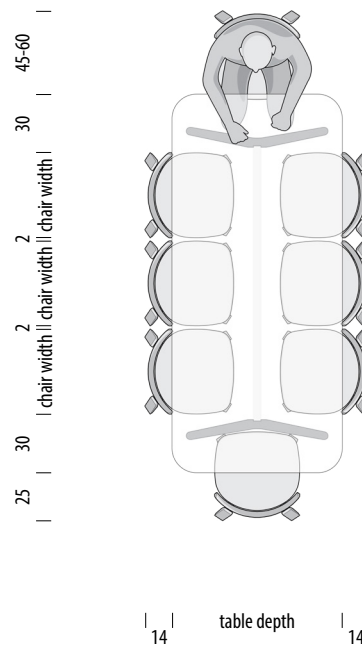

Ava Table 180 x 90
Item no: 1DC
Size (cm)
W: 180 D: 90 H: 76

Ava Table 200 x 90
Item no: 1DD
Size (cm)
W: 200 D: 90 H: 76

Ava Table

Seating overview - Muna Chair | W: 53, D: 53, H: 75

0cm 100 140 160 180 200 220 240

Scale: 1:40

Version: 14-9-2023

Ava Table 220 x 90	Size (cm)		
Item no: 1DE	W: 220	D: 90	H: 76

deepest chair fit 6 chairs max. seating places 8 chairs

Ava Table

Seating overview - Nora Chair | W: 45, D: 47, H: 79

0cm 100 140 160 180 200 220 240

Scale: 1:40

Version: 14-9-2023

Ava Table 140 x 90 **Size (cm)**
 Item no: 1DA W: 140 D: 90 H: 76

Ava Table 160 x 90 **Size (cm)**
 Item no: 1DB W: 160 D: 90 H: 76

Ava Table 180 x 90 **Size (cm)**
 Item no: 1DC W: 180 D: 90 H: 76

Ava Table 200 x 90 **Size (cm)**
 Item no: 1DD W: 200 D: 90 H: 76

deepest chair fit 6 chairs ↔ max. seating places 8 chairs

Ava Table

Seating overview - Nora Chair | W: 45, D: 47, H: 79

0cm 100 140 160 180 200 220 240