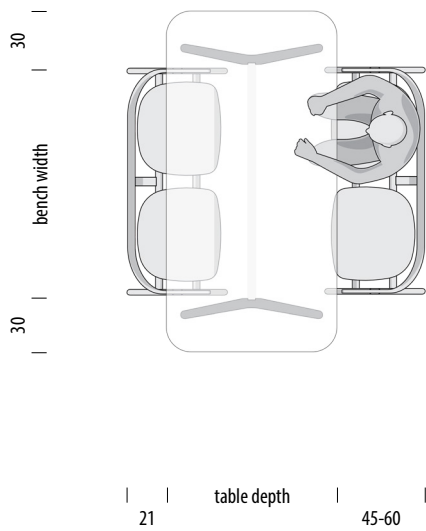

Item no. 1DE

Leg spacing	Width	Depth	Height
Floor level	177	69	
Seat height	169	23,5	
Apron height	164		

Assembly 15 min / 2 persons

Plate	Thickness
	2,5

Ava Table

Seating overview - Ava Chair | W: 56, D: 53, H: 77

Ava Table 180 x 90 Size (cm)
Item no: 1DC W: 180 D: 90 H: 76

Ava Table 200 x 90 Size (cm)
Item no: 1DD W: 200 D: 90 H: 76

Ava Table

Seating overview - Ava Chair | W: 56, D: 53, H: 77

Scale: 1:40

Version: 14-9-2023

Ava Table 220 x 90	Size (cm)		
Item no: 1DE	W: 220	D: 90	H: 76

Ava Table

Seating overview - Ava Bench | W: 120, D: 53, H: 77,5

0cm 100 140 160 180 200 220 240

Scale: 1:40

Version: 14-9-2023

Ava table 140 x 90 **Size (cm)**
 Item no: 1DA W: 140 D: 90 H: 76

Ava table 160 x 90 **Size (cm)**
 Item no: 1DB W: 160 D: 90 H: 76

Ava table 180 x 90 **Size (cm)**
 Item no: 1DC W: 180 D: 90 H: 76

Ava table 200 x 90 **Size (cm)**
 Item no: 1DD W: 200 D: 90 H: 76

Ava Table