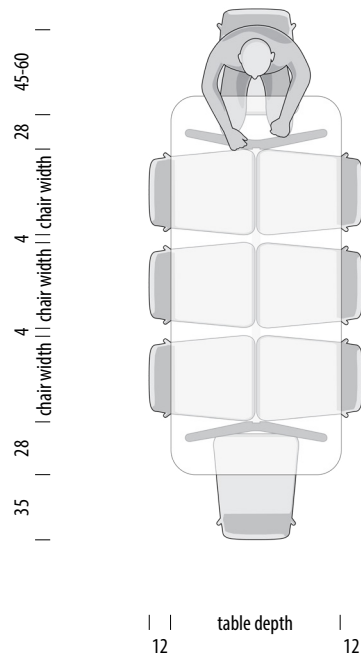

Ava Table 200 x 90 Size (cm)
Item no: 1DD W: 200 D: 90 H: 76

Ava Table

Seating overview - Fawn Chair | W: 48, D: 48, H: 79

0cm 100 140 160 180 200 220 240

Scale: 1:40

Version: 14-9-2023

Ava Table 220 x 90	Size (cm)		
Item no: 1DE	W: 220	D: 90	H: 76

Ava Table

Seating overview - Ena Chair | W: 45, D: 56, H: 84

0cm 100 140 160 180 200 220 240

Scale: 1:40

Version: 14-9-2023

Ava Table 140 x 90 Size (cm)
Item no: 1DA W: 140 D: 90 H: 76

deepest chair fit 4 chairs ↔ max. seating places 6 chairs

Ava Table 160 x 90 Size (cm)
Item no: 1DB W: 160 D: 90 H: 76

Ava Table 180 x 90 Size (cm)
Item no: 1DC W: 180 D: 90 H: 76

deepest chair fit 6 chairs ↔ max. seating places 8 chairs

Ava Table 200 x 90 Size (cm)
Item no: 1DD W: 200 D: 90 H: 76

Ava Table

Seating overview - Ena Chair | W: 45, D: 56, H: 84

0cm 100 140 160 180 200 220 240

Scale: 1:40

Version: 14-9-2023

Ava Table 220 x 90	Size (cm)		
Item no: 1DE	W: 220	D: 90	H: 76

Ava Table

Available materials