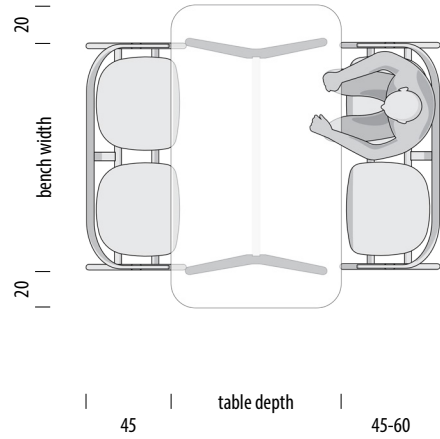

0cm 100 140 160 180 200 220 240

Scale: 1:40

Version: 14-9-2023

Ava Table 140 x 90 Size (cm)
Item no: 1DA W: 140 D: 90 H: 76

Ava Table 160 x 90 Size (cm)
Item no: 1DB W: 160 D: 90 H: 76

deepest chair fit 4 chairs max. seating places 6 chairs

Ava Table 180 x 90 Size (cm)
Item no: 1DC W: 180 D: 90 H: 76

Ava Table 200 x 90 Size (cm)
Item no: 1DD W: 200 D: 90 H: 76

Ava Table

Seating overview - Ava Chair | W: 56, D: 53, H: 77

Scale: 1:40

Version: 14-9-2023

Ava Table 220 x 90	Size (cm)		
Item no: 1DE	W: 220	D: 90	H: 76

Ava Table

Seating overview - Ava Bench | W: 120, D: 53, H: 77,5

0cm 100 140 160 180 200 220 240

Scale: 1:40

Version: 14-9-2023

Ava table 140 x 90 **Size (cm)**
 Item no: 1DA W: 140 D: 90 H: 76

Ava table 160 x 90 **Size (cm)**
 Item no: 1DB W: 160 D: 90 H: 76

Ava table 180 x 90 **Size (cm)**
 Item no: 1DC W: 180 D: 90 H: 76

Ava table 200 x 90 **Size (cm)**
 Item no: 1DD W: 200 D: 90 H: 76

Ava Table