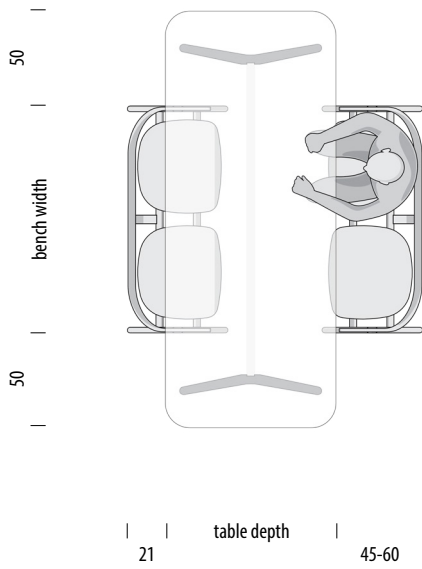

Ava Table 220 x 90	Size (cm)		
Item no: 1DE	W: 220	D: 90	H: 76

Ava Table

Seating overview - Ava Bench | W: 120, D: 53, H: 77,5

0cm 100 140 160 180 200 220 240

Scale: 1:40

Version: 14-9-2023

Ava table 140 x 90 **Size (cm)**
 Item no: 1DA W: 140 D: 90 H: 76

Ava table 160 x 90 **Size (cm)**
 Item no: 1DB W: 160 D: 90 H: 76

Ava table 180 x 90 **Size (cm)**
 Item no: 1DC W: 180 D: 90 H: 76

Ava table 200 x 90 **Size (cm)**
 Item no: 1DD W: 200 D: 90 H: 76

Ava Table

Seating overview - Ava Bench | W: 120, D: 53, H: 77,5

0cm 100 140 160 180 200 220 240

Scale: 1:40

Version: 14-9-2023

Ava table 220 x 90	Size (cm)		
Item no: 1DE	W: 220	D: 90	H: 76

Ava Table

Seating overview - Muna Chair | W: 53, D: 53, H: 75

0cm 100 140 160 180 200 220 240

Scale: 1:40

Version: 14-9-2023

Ava Table 140 x 90
Item no: 1DA
Size (cm)
W: 140 D: 90 H: 76

Ava Table 160 x 90
Item no: 1DB
Size (cm)
W: 160 D: 90 H: 76

deepest chair fit 4 chairs
↔ max. seating places 6 chairs