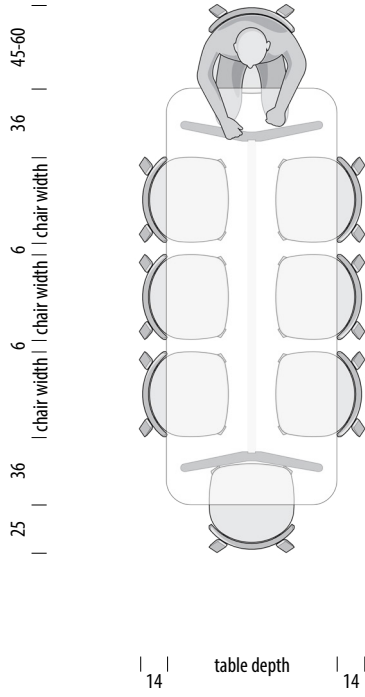

Ava Table 180 x 90
Item no: 1DC
Size (cm)
W: 180 D: 90 H: 76

Ava Table 200 x 90
Item no: 1DD
Size (cm)
W: 200 D: 90 H: 76

Ava Table

Seating overview - Muna Chair | W: 53, D: 53, H: 75

0cm 100 140 160 180 200 220 240

0cm 100 140 160 180 200 220 240

Scale: 1:40

Version: 14-9-2023

Ava Table 140 x 90 **Size (cm)**
 Item no: 1DA W: 140 D: 90 H: 76

Ava Table 160 x 90 **Size (cm)**
 Item no: 1DB W: 160 D: 90 H: 76

Ava Table 180 x 90 **Size (cm)**
 Item no: 1DC W: 180 D: 90 H: 76

Ava Table 200 x 90 **Size (cm)**
 Item no: 1DD W: 200 D: 90 H: 76

deepest chair fit 6 chairs ↔ max. seating places 8 chairs

Ava Table

Seating overview - Nora Chair | W: 45, D: 47, H: 79

0cm 100 140 160 180 200 220 240

Scale: 1:40

Version: 14-9-2023

Ava Table 220 x 90	Size (cm)		
Item no: 1DE	W: 220	D: 90	H: 76

Ava Table

Seating overview - Fawn Chair | W: 48, D: 48, H: 79

0cm 100 140 160 180 200 220 240

Scale: 1:40

Version: 14-9-2023