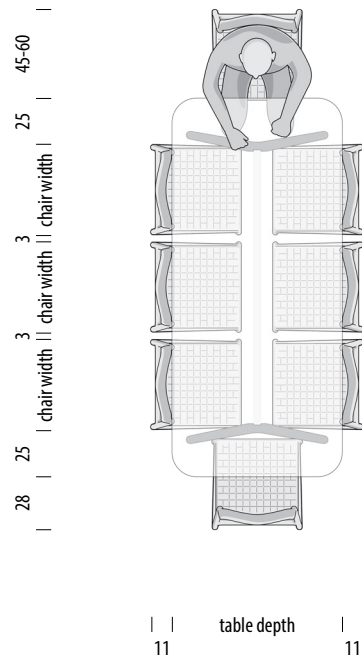

Ava Table 200 x 90 **Size (cm)**
 Item no: 1DD W: 200 D: 90 H: 76

deepest chair fit 6 chairs ↔ max. seating places 8 chairs

Ava Table

Seating overview - Nora Chair | W: 45, D: 47, H: 79

0cm 100 140 160 180 200 220 240

Scale: 1:40

Version: 14-9-2023

Ava Table 220 x 90	Size (cm)		
Item no: 1DE	W: 220	D: 90	H: 76

Ava Table

Seating overview - Fawn Chair | W: 48, D: 48, H: 79

0cm 100 140 160 180 200 220 240

Scale: 1:40

Version: 14-9-2023

Ava Table 140 x 90 Size (cm)
Item no: 1DA W: 140 D: 90 H: 76

deepest chair fit 4 chairs ↔ max. seating places 6 chairs

Ava Table 160 x 90 Size (cm)
Item no: 1DB W: 160 D: 90 H: 76

Ava Table 180 x 90 Size (cm)
Item no: 1DC W: 180 D: 90 H: 76

Ava Table 200 x 90 Size (cm)
Item no: 1DD W: 200 D: 90 H: 76

Ava Table

Seating overview - Fawn Chair | W: 48, D: 48, H: 79

0cm 100 140 160 180 200 220 240

Scale: 1:40

Version: 14-9-2023

Ava Table 220 x 90	Size (cm)		
Item no: 1DE	W: 220	D: 90	H: 76