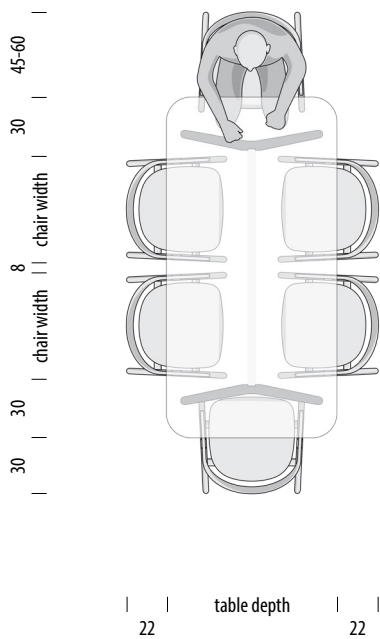

Item no. 1DE

Leg spacing	Width	Depth	Height
Floor level	177	69	
Seat height	169	23,5	
Apron height	164		

Assembly 15 min / 2 persons

Plate	Thickness
	2,5

Ava Table

Seating overview - Ava Chair | W: 56, D: 53, H: 77

0cm 100 140 160 180 200 220 240

Scale: 1:40

Version: 14-9-2023

Ava Table 140 x 90 Size (cm)
Item no: 1DA W: 140 D: 90 H: 76

Ava Table 160 x 90 Size (cm)
Item no: 1DB W: 160 D: 90 H: 76

deepest chair fit 4 chairs max. seating places 6 chairs

Ava Table 180 x 90 Size (cm)
Item no: 1DC W: 180 D: 90 H: 76

Ava Table 200 x 90 Size (cm)
Item no: 1DD W: 200 D: 90 H: 76

Ava Table

Seating overview - Ava Chair | W: 56, D: 53, H: 77

Scale: 1:40

Version: 14-9-2023

Ava Table 220 x 90	Size (cm)		
Item no: 1DE	W: 220	D: 90	H: 76

Ava Table

Seating overview - Ava Bench | W: 120, D: 53, H: 77,5

0cm 100 140 160 180 200 220 240

Scale: 1:40

Version: 14-9-2023

Ava table 140 x 90 **Size (cm)**
 Item no: 1DA W: 140 D: 90 H: 76