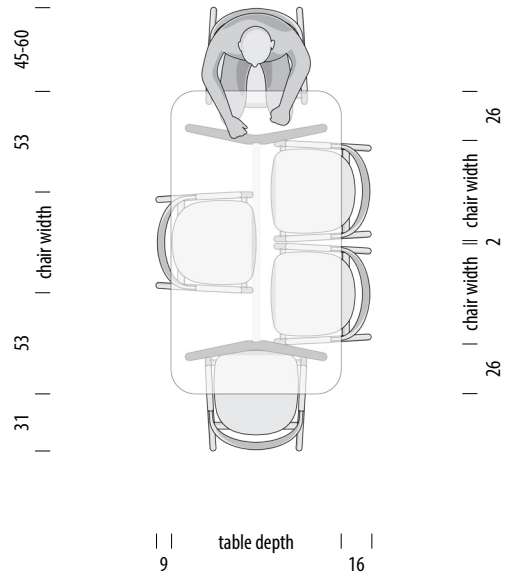

Ava table 160 x 90 **Size (cm)**
 Item no: 1DB W: 160 D: 90 H: 76

Ava table 180 x 90 **Size (cm)**
 Item no: 1DC W: 180 D: 90 H: 76

Ava table 200 x 90 **Size (cm)**
 Item no: 1DD W: 200 D: 90 H: 76

Ava Table

Seating overview - Ava Bench | W: 120, D: 53, H: 77,5

0cm 100 140 160 180 200 220 240

Scale: 1:40

Version: 14-9-2023

Ava table 220 x 90	Size (cm)		
Item no: 1DE	W: 220	D: 90	H: 76

Ava Table

Seating overview - Muna Chair | W: 53, D: 53, H: 75

0cm 100 140 160 180 200 220 240

Scale: 1:40

Version: 14-9-2023

Ava Table 140 x 90
Item no: 1DA
Size (cm)
W: 140 D: 90 H: 76

Ava Table 160 x 90
Item no: 1DB
Size (cm)
W: 160 D: 90 H: 76

deepest chair fit 4 chairs
↔ max. seating places 6 chairs

Ava Table 180 x 90
Item no: 1DC
Size (cm)
W: 180 D: 90 H: 76

Ava Table 200 x 90
Item no: 1DD
Size (cm)
W: 200 D: 90 H: 76

Ava Table

Seating overview - Muna Chair | W: 53, D: 53, H: 75

0cm 100 140 160 180 200 220 240