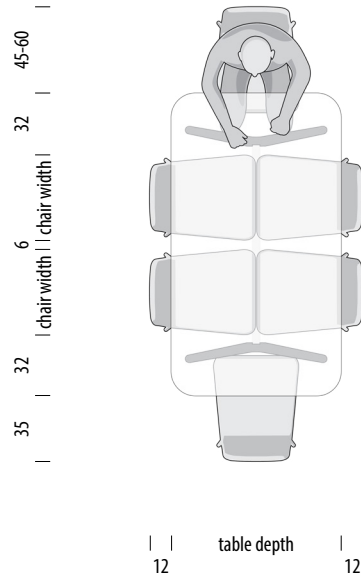

0cm 100 140 160 180 200 220 240

Scale: 1:40

Version: 14-9-2023

Ava Table 140 x 90 **Size (cm)**
 Item no: 1DA W: 140 D: 90 H: 76

Ava Table 160 x 90 **Size (cm)**
 Item no: 1DB W: 160 D: 90 H: 76

Ava Table 180 x 90 **Size (cm)**
 Item no: 1DC W: 180 D: 90 H: 76

Ava Table 200 x 90 Size (cm)
Item no: 1DD W: 200 D: 90 H: 76

Ava Table

Seating overview - Fawn Chair | W: 48, D: 48, H: 79

0cm 100 140 160 180 200 220 240

Scale: 1:40

Version: 14-9-2023

Ava Table 220 x 90	Size (cm)		
Item no: 1DE	W: 220	D: 90	H: 76

Ava Table

Seating overview - Ena Chair | W: 45, D: 56, H: 84

0cm 100 140 160 180 200 220 240

Scale: 1:40

Version: 14-9-2023

Ava Table 140 x 90 Size (cm)
Item no: 1DA W: 140 D: 90 H: 76

deepest chair fit 4 chairs ↔ max. seating places 6 chairs

Ava Table 160 x 90 Size (cm)
Item no: 1DB W: 160 D: 90 H: 76

Ava Table 180 x 90 Size (cm)
Item no: 1DC W: 180 D: 90 H: 76

deepest chair fit 6 chairs ↔ max. seating places 8 chairs

Ava Table 200 x 90 Size (cm)
Item no: 1DD W: 200 D: 90 H: 76