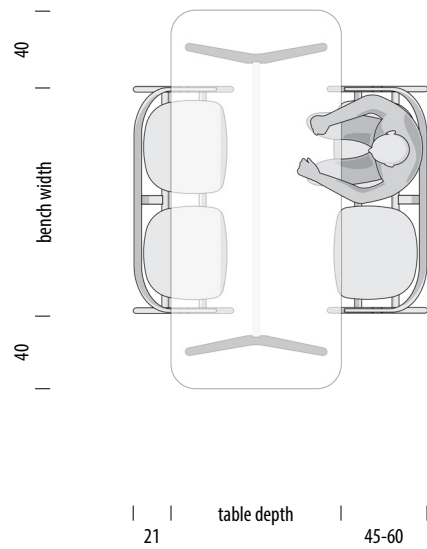

Item no. 1DE

Leg spacing	Width	Depth	Height
Floor level	177	69	
Seat height	169	23,5	
Apron height	164		

Assembly 15 min / 2 persons

Plate	Thickness
	2,5

Ava Table

Seating overview - Ava Chair | W: 56, D: 53, H: 77

Ava Table 180 x 90 Size (cm)
Item no: 1DC W: 180 D: 90 H: 76

Ava Table 200 x 90 Size (cm)
Item no: 1DD W: 200 D: 90 H: 76

Ava Table

Seating overview - Ava Chair | W: 56, D: 53, H: 77

Scale: 1:40

Version: 14-9-2023

Ava Table 220 x 90	Size (cm)		
Item no: 1DE	W: 220	D: 90	H: 76

Ava Table

Seating overview - Ava Bench | W: 120, D: 53, H: 77,5

0cm 100 140 160 180 200 220 240

Scale: 1:40

Version: 14-9-2023

Ava table 140 x 90 **Size (cm)**
 Item no: 1DA W: 140 D: 90 H: 76

Ava table 160 x 90 **Size (cm)**
 Item no: 1DB W: 160 D: 90 H: 76

Ava table 180 x 90 **Size (cm)**
 Item no: 1DC W: 180 D: 90 H: 76

Ava table 200 x 90 **Size (cm)**
 Item no: 1DD W: 200 D: 90 H: 76

Ava Table