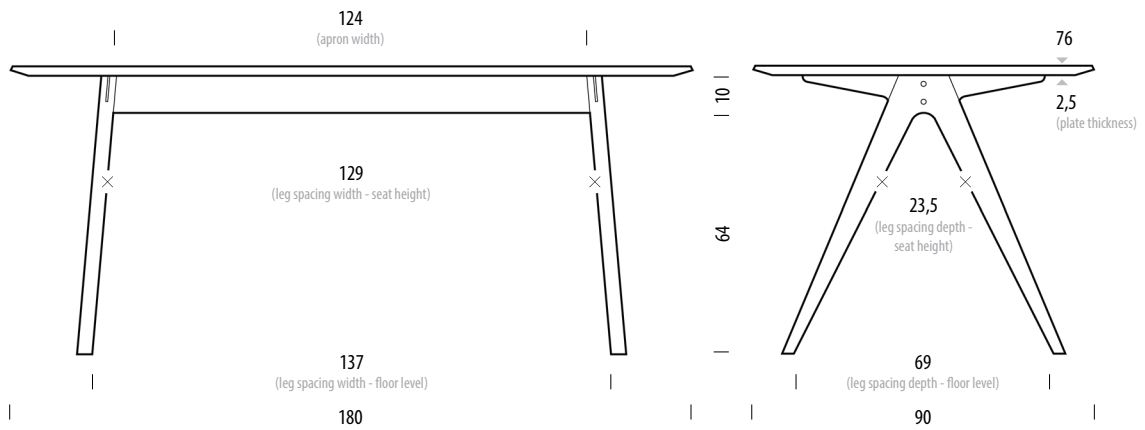

Volume 0,21 m³

Net weight 41,3 kg

Gross weight 47,6 kg

Item no. 1DB

Leg spacing	Width	Depth	Height
Floor level	117	69	
Seat height	109	23,5	
Apron height	104		

Assembly 15 min / 2 persons

Plate	Thickness
	2,5

Net weight 45,2 kg

Gross weight 52,9 kg

Item no. 1DC

Leg spacing	Width	Depth	Height
Floor level	137	69	
Seat height	129	23,5	
Apron height	124		

Assembly 15 min / 2 persons

Plate	Thickness
	2,5

Ava Table 200

Gross weight 57,7 kg

Item no. 1DD

Leg spacing	Width	Depth	Height
Floor level	157	69	
Seat height	149	23,5	
Apron height	144		

Assembly 15 min / 2 persons

Plate	Thickness
	2,5

Ava Table 220

Base Solid oak, Plate Solid oak

Version: 14-9-2023

Basic info

Design Salih Teskeredžić

Product size W: 220, D: 90, H: 76

Packaging W: 224, D: 98, H: 13

Volume 0,29 m³

Net weight 50,4 kg

Gross weight 58,6 kg