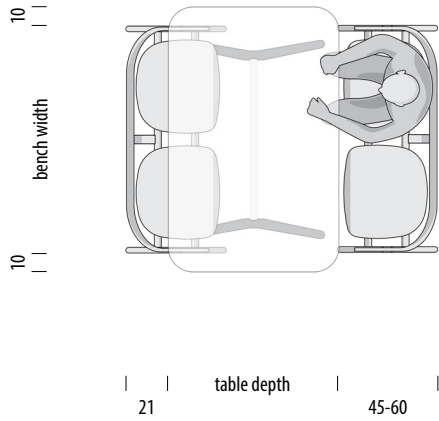

Ava Table 180 x 90 Size (cm)
Item no: 1DC W: 180 D: 90 H: 76

Ava Table 200 x 90 Size (cm)
Item no: 1DD W: 200 D: 90 H: 76

Ava Table

Seating overview - Ava Chair | W: 56, D: 53, H: 77

Scale: 1:40

Version: 14-9-2023

Ava Table 220 x 90	Size (cm)		
Item no: 1DE	W: 220	D: 90	H: 76

Ava Table

Seating overview - Ava Bench | W: 120, D: 53, H: 77,5

0cm 100 140 160 180 200 220 240

Scale: 1:40

Version: 14-9-2023

Ava table 140 x 90 **Size (cm)**
 Item no: 1DA W: 140 D: 90 H: 76

Ava table 160 x 90 **Size (cm)**
 Item no: 1DB W: 160 D: 90 H: 76

Ava table 180 x 90 **Size (cm)**
 Item no: 1DC W: 180 D: 90 H: 76

Ava table 200 x 90 **Size (cm)**
 Item no: 1DD W: 200 D: 90 H: 76

Ava Table

Seating overview - Ava Bench | W: 120, D: 53, H: 77,5

0cm 100 140 160 180 200 220 240

Scale: 1:40

Version: 14-9-2023

Ava table 220 x 90	Size (cm)		
Item no: 1DE	W: 220	D: 90	H: 76

Ava Table

Seating overview - Muna Chair | W: 53, D: 53, H: 75