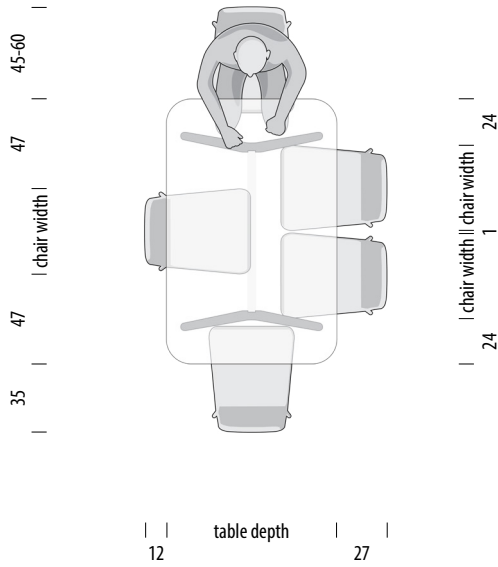

Ava Table 200 x 90 Size (cm)
Item no: 1DD W: 200 D: 90 H: 76

Ava Table

Seating overview - Fawn Chair | W: 48, D: 48, H: 79

0cm 100 140 160 180 200 220 240

Scale: 1:40

Version: 14-9-2023

Ava Table 220 x 90	Size (cm)		
Item no: 1DE	W: 220	D: 90	H: 76

Ava Table

Seating overview - Ena Chair | W: 45, D: 56, H: 84

0cm 100 140 160 180 200 220 240

Scale: 1:40

Version: 14-9-2023

Ava Table 140 x 90 Size (cm)
Item no: 1DA W: 140 D: 90 H: 76

deepest chair fit 4 chairs ↔ max. seating places 6 chairs

Ava Table 160 x 90 Size (cm)
Item no: 1DB W: 160 D: 90 H: 76

Ava Table 180 x 90 Size (cm)
Item no: 1DC W: 180 D: 90 H: 76

deepest chair fit 6 chairs ↔ max. seating places 8 chairs

Ava Table 200 x 90 Size (cm)
Item no: 1DD W: 200 D: 90 H: 76