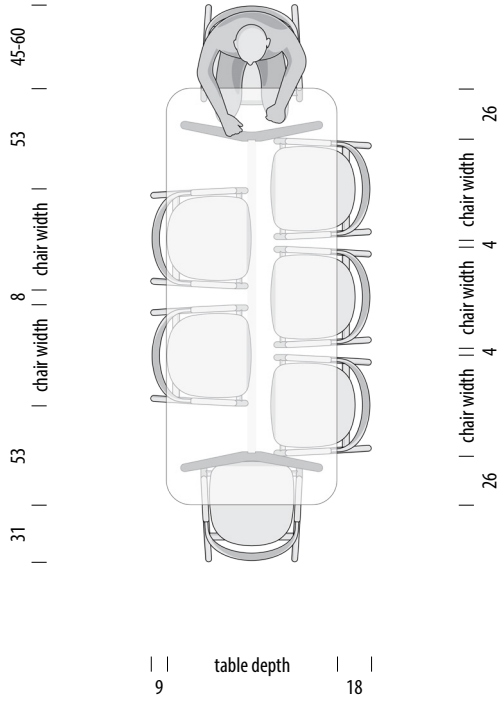

0cm 100 140 160 180 200 220 240

Scale: 1:40

Version: 14-9-2023

Ava Table 140 x 90
Item no: 1DA
Size (cm)
W: 140 D: 90 H: 76

Ava Table 160 x 90
Item no: 1DB
Size (cm)
W: 160 D: 90 H: 76

deepest chair fit 4 chairs
↔ max. seating places 6 chairs

Ava Table 180 x 90
Item no: 1DC
Size (cm)
W: 180 D: 90 H: 76

Ava Table 200 x 90
Item no: 1DD
Size (cm)
W: 200 D: 90 H: 76

Ava Table

Seating overview - Muna Chair | W: 53, D: 53, H: 75

0cm 100 140 160 180 200 220 240

Scale: 1:40

Version: 14-9-2023

Ava Table 220 x 90	Size (cm)		
Item no: 1DE	W: 220	D: 90	H: 76

deepest chair fit 6 chairs max. seating places 8 chairs

Ava Table

Seating overview - Nora Chair | W: 45, D: 47, H: 79

0cm 100 140 160 180 200 220 240

Scale: 1:40

Version: 14-9-2023

Ava Table 140 x 90 **Size (cm)**
 Item no: 1DA W: 140 D: 90 H: 76

Ava Table 160 x 90 **Size (cm)**
 Item no: 1DB W: 160 D: 90 H: 76

Ava Table 180 x 90 **Size (cm)**
 Item no: 1DC W: 180 D: 90 H: 76