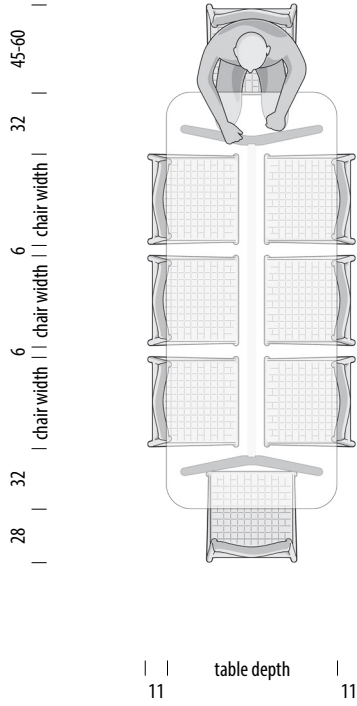

Ava Table 140 x 90 Size (cm)
Item no: 1DA W: 140 D: 90 H: 76

deepest chair fit 4 chairs ↔ max. seating places 6 chairs

Ava Table 160 x 90 Size (cm)
Item no: 1DB W: 160 D: 90 H: 76

Ava Table 180 x 90 Size (cm)
Item no: 1DC W: 180 D: 90 H: 76

Ava Table 200 x 90 Size (cm)
Item no: 1DD W: 200 D: 90 H: 76

Ava Table

Seating overview - Fawn Chair | W: 48, D: 48, H: 79

0cm 100 140 160 180 200 220 240

Scale: 1:40

Version: 14-9-2023

Ava Table 220 x 90	Size (cm)		
Item no: 1DE	W: 220	D: 90	H: 76

Ava Table

Seating overview - Ena Chair | W: 45, D: 56, H: 84

0cm 100 140 160 180 200 220 240

Scale: 1:40

Version: 14-9-2023

Ava Table 140 x 90 Size (cm)
Item no: 1DA W: 140 D: 90 H: 76

deepest chair fit 4 chairs ↔ max. seating places 6 chairs

Ava Table 160 x 90 Size (cm)
Item no: 1DB W: 160 D: 90 H: 76

Ava Table 180 x 90 Size (cm)
Item no: 1DC W: 180 D: 90 H: 76

deepest chair fit 6 chairs ↔ max. seating places 8 chairs

Ava Table 200 x 90 Size (cm)
Item no: 1DD W: 200 D: 90 H: 76