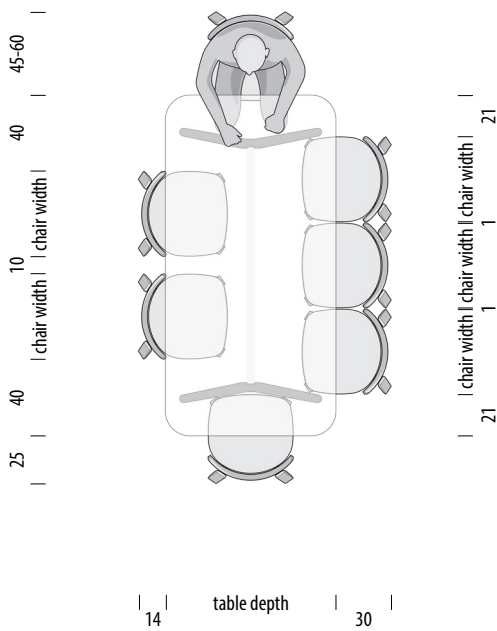

Ava Table 180 x 90
Item no: 1DC
Size (cm)
W: 180 D: 90 H: 76

Ava Table 200 x 90
Item no: 1DD
Size (cm)
W: 200 D: 90 H: 76

Ava Table

Seating overview - Muna Chair | W: 53, D: 53, H: 75

0cm 100 140 160 180 200 220 240

Scale: 1:40

Version: 14-9-2023

Ava Table 220 x 90	Size (cm)		
Item no: 1DE	W: 220	D: 90	H: 76

deepest chair fit 6 chairs max. seating places 8 chairs

Ava Table

Seating overview - Nora Chair | W: 45, D: 47, H: 79

0cm 100 140 160 180 200 220 240

Scale: 1:40

Version: 14-9-2023

Ava Table 140 x 90 **Size (cm)**
 Item no: 1DA W: 140 D: 90 H: 76

Ava Table 160 x 90 **Size (cm)**
 Item no: 1DB W: 160 D: 90 H: 76

Ava Table 180 x 90 **Size (cm)**
 Item no: 1DC W: 180 D: 90 H: 76

Ava Table 200 x 90 **Size (cm)**
 Item no: 1DD W: 200 D: 90 H: 76

deepest chair fit 6 chairs ↔ max. seating places 8 chairs

Ava Table

Seating overview - Nora Chair | W: 45, D: 47, H: 79

0cm 100 140 160 180 200 220 240