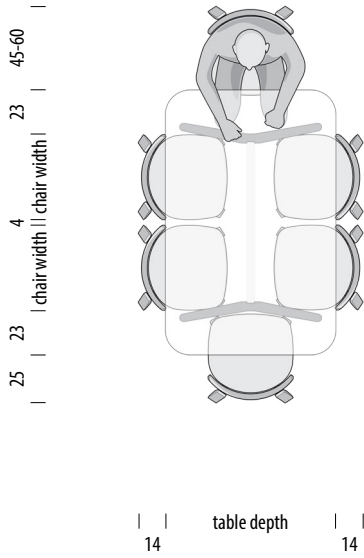

Ava table 160 x 90 **Size (cm)**
 Item no: 1DB W: 160 D: 90 H: 76

Ava table 180 x 90 **Size (cm)**
 Item no: 1DC W: 180 D: 90 H: 76

Ava table 200 x 90 **Size (cm)**
 Item no: 1DD W: 200 D: 90 H: 76

Ava Table

Ava Table 180 x 90
Item no: 1DC
Size (cm)
W: 180 D: 90 H: 76

Ava Table 200 x 90
Item no: 1DD
Size (cm)
W: 200 D: 90 H: 76

Ava Table

Seating overview - Muna Chair | W: 53, D: 53, H: 75

0cm 100 140 160 180 200 220 240

Scale: 1:40

Version: 14-9-2023

Ava Table 220 x 90	Size (cm)		
Item no: 1DE	W: 220	D: 90	H: 76

deepest chair fit 6 chairs max. seating places 8 chairs

Ava Table

Seating overview - Nora Chair | W: 45, D: 47, H: 79

0cm 100 140 160 180 200 220 240

Scale: 1:40

Version: 14-9-2023

Ava Table 140 x 90 **Size (cm)**
 Item no: 1DA W: 140 D: 90 H: 76

Ava Table 160 x 90 **Size (cm)**
 Item no: 1DB W: 160 D: 90 H: 76

Ava Table 180 x 90 **Size (cm)**
 Item no: 1DC W: 180 D: 90 H: 76