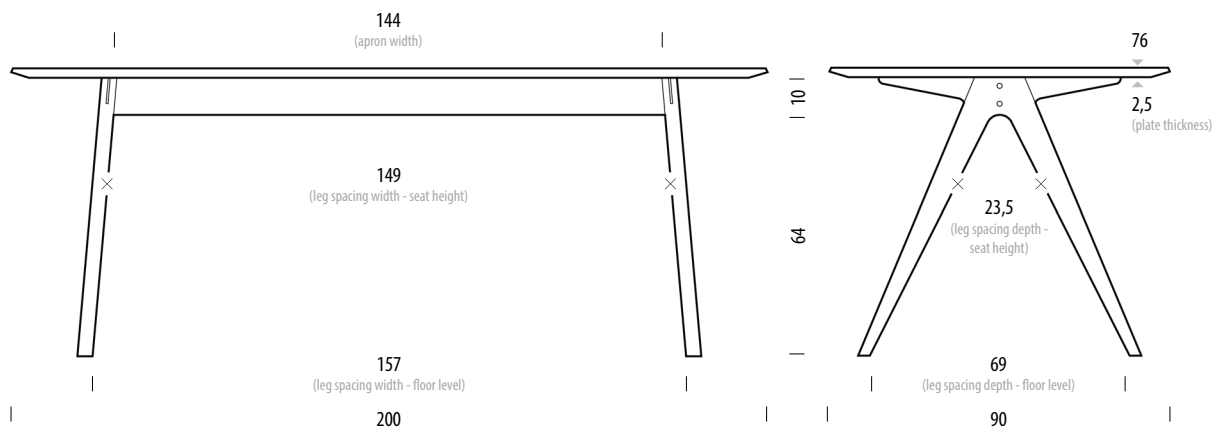

Volume 0,21 m³

Net weight 41,3 kg

Gross weight 47,6 kg

Item no. 1DB

Leg spacing	Width	Depth	Height
Floor level	117	69	
Seat height	109	23,5	
Apron height	104		

Assembly 15 min / 2 persons

Plate	Thickness
	2,5

Gross weight 57,7 kg

Item no. 1DD

Leg spacing	Width	Depth	Height
Floor level	157	69	
Seat height	149	23,5	
Apron height	144		

Assembly 15 min / 2 persons

Plate	Thickness
	2,5

Ava Table 220

Base Solid oak, Plate Solid oak

Version: 14-9-2023

Basic info

Design Salih Teskeredžić

Product size W: 220, D: 90, H: 76

Packaging W: 224, D: 98, H: 13

Volume 0,29 m³

Net weight 50,4 kg

Gross weight 58,6 kg

Item no. 1DE

Leg spacing	Width	Depth	Height
Floor level	177	69	
Seat height	169	23,5	
Apron height	164		

Assembly 15 min / 2 persons

Plate	Thickness
	2,5

Ava Table

Seating overview - Ava Chair | W: 56, D: 53, H: 77