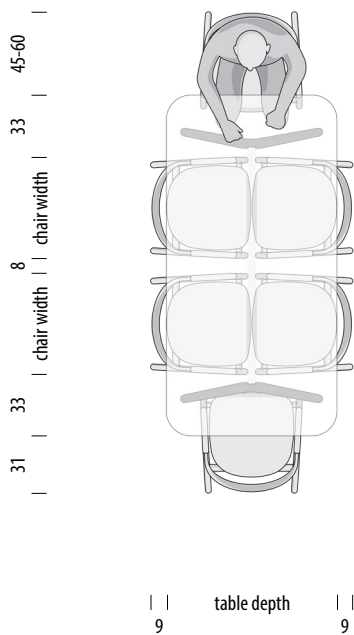

Ava table 160 x 90 **Size (cm)**
 Item no: 1DB W: 160 D: 90 H: 76

Ava table 180 x 90 **Size (cm)**
 Item no: 1DC W: 180 D: 90 H: 76

Ava table 200 x 90 **Size (cm)**
 Item no: 1DD W: 200 D: 90 H: 76

Ava Table

Seating overview - Ava Bench | W: 120, D: 53, H: 77,5

0cm 100 140 160 180 200 220 240

Scale: 1:40

Version: 14-9-2023

Ava table 220 x 90	Size (cm)		
Item no: 1DE	W: 220	D: 90	H: 76

Ava Table

Seating overview - Muna Chair | W: 53, D: 53, H: 75

0cm 100 140 160 180 200 220 240

Scale: 1:40

Version: 14-9-2023

Ava Table 140 x 90
Item no: 1DA
Size (cm)
W: 140 D: 90 H: 76

Ava Table 160 x 90
Item no: 1DB
Size (cm)
W: 160 D: 90 H: 76

deepest chair fit 4 chairs
↔ max. seating places 6 chairs

Ava Table 180 x 90
Item no: 1DC
Size (cm)
W: 180 D: 90 H: 76

Ava Table 200 x 90
Item no: 1DD
Size (cm)
W: 200 D: 90 H: 76

Ava Table

Seating overview - Muna Chair | W: 53, D: 53, H: 75

0cm 100 140 160 180 200 220 240