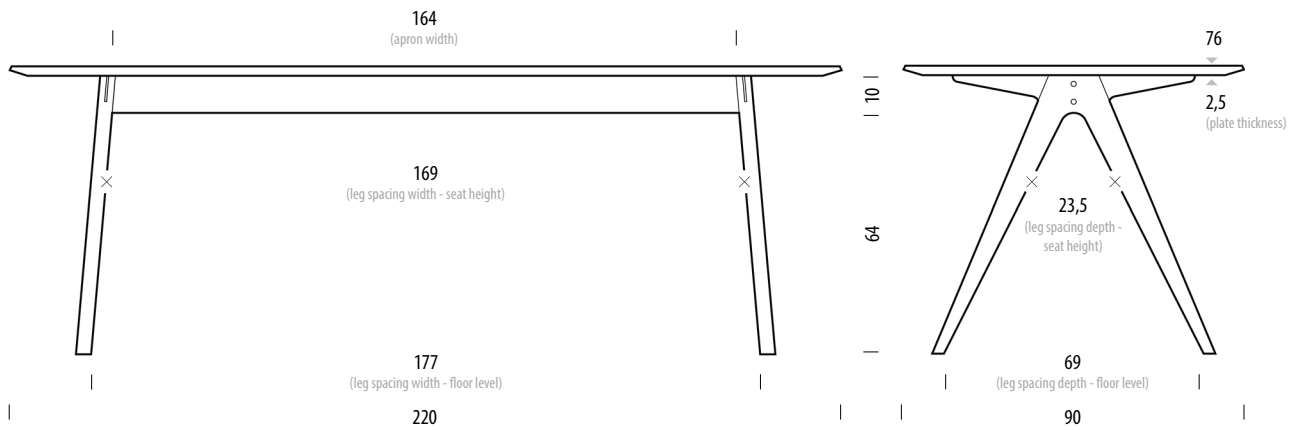

Gross weight 57,7 kg

Item no. 1DD

Leg spacing	Width	Depth	Height
Floor level	157	69	
Seat height	149	23,5	
Apron height	144		

Assembly 15 min / 2 persons

Plate	Thickness
	2,5

Ava Table 220

Base Solid oak, Plate Solid oak

Version: 14-9-2023

Basic info

Design Salih Teskeredžić

Product size W: 220, D: 90, H: 76

Packaging W: 224, D: 98, H: 13

Volume 0,29 m³

Net weight 50,4 kg

Gross weight 58,6 kg

Item no. 1DE

Leg spacing	Width	Depth	Height
Floor level	177	69	
Seat height	169	23,5	
Apron height	164		

Assembly 15 min / 2 persons

Plate	Thickness
	2,5

Ava Table

Seating overview - Ava Chair | W: 56, D: 53, H: 77