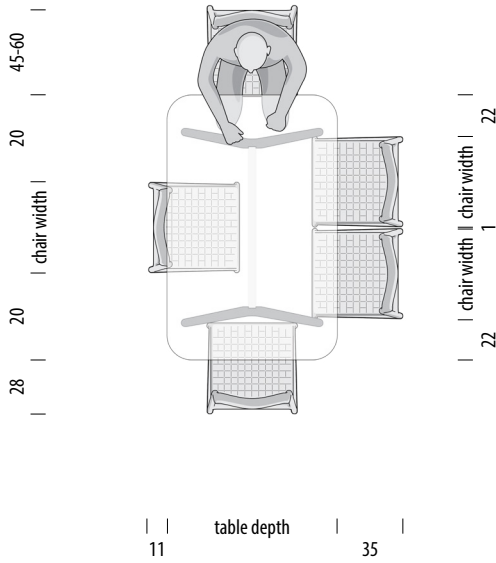

0cm 100 140 160 180 200 220 240

Scale: 1:40

Version: 14-9-2023

Ava Table 140 x 90 **Size (cm)**
 Item no: 1DA W: 140 D: 90 H: 76

Ava Table 160 x 90 **Size (cm)**
 Item no: 1DB W: 160 D: 90 H: 76

Ava Table 180 x 90 **Size (cm)**
 Item no: 1DC W: 180 D: 90 H: 76

Ava Table 200 x 90 **Size (cm)**
 Item no: 1DD W: 200 D: 90 H: 76

deepest chair fit 6 chairs ↔ max. seating places 8 chairs

Ava Table

Seating overview - Nora Chair | W: 45, D: 47, H: 79

0cm 100 140 160 180 200 220 240

Scale: 1:40

Version: 14-9-2023

Ava Table 220 x 90	Size (cm)		
Item no: 1DE	W: 220	D: 90	H: 76

Ava Table

Seating overview - Fawn Chair | W: 48, D: 48, H: 79

0cm 100 140 160 180 200 220 240

Scale: 1:40

Version: 14-9-2023

Ava Table 140 x 90 Size (cm)
Item no: 1DA W: 140 D: 90 H: 76

deepest chair fit 4 chairs ↔ max. seating places 6 chairs

Ava Table 160 x 90 Size (cm)
Item no: 1DB W: 160 D: 90 H: 76

Ava Table 180 x 90 Size (cm)
Item no: 1DC W: 180 D: 90 H: 76