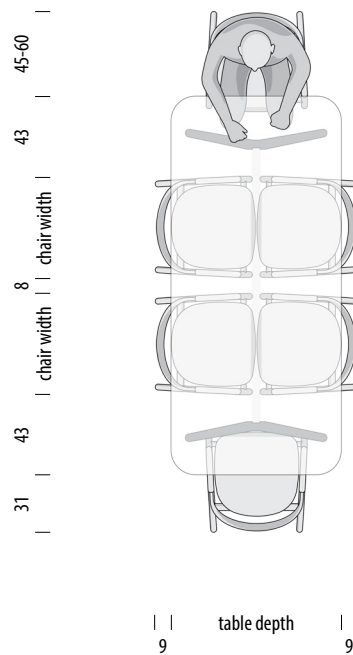

Ava table 160 x 90 **Size (cm)**
 Item no: 1DB W: 160 D: 90 H: 76

Ava table 180 x 90 **Size (cm)**
 Item no: 1DC W: 180 D: 90 H: 76

Ava table 200 x 90 **Size (cm)**
 Item no: 1DD W: 200 D: 90 H: 76

Ava Table

Seating overview - Ava Bench | W: 120, D: 53, H: 77,5

0cm 100 140 160 180 200 220 240

Scale: 1:40

Version: 14-9-2023

Ava table 220 x 90	Size (cm)		
Item no: 1DE	W: 220	D: 90	H: 76

Ava Table

Seating overview - Muna Chair | W: 53, D: 53, H: 75

0cm 100 140 160 180 200 220 240

Scale: 1:40

Version: 14-9-2023

Ava Table 140 x 90
Item no: 1DA
Size (cm)
W: 140 D: 90 H: 76

Ava Table 160 x 90
Item no: 1DB
Size (cm)
W: 160 D: 90 H: 76

deepest chair fit 4 chairs
↔ max. seating places 6 chairs

Ava Table 180 x 90
Item no: 1DC
Size (cm)
W: 180 D: 90 H: 76

Ava Table 200 x 90
Item no: 1DD
Size (cm)
W: 200 D: 90 H: 76

Ava Table

Seating overview - Muna Chair | W: 53, D: 53, H: 75

0cm 100 140 160 180 200 220 240