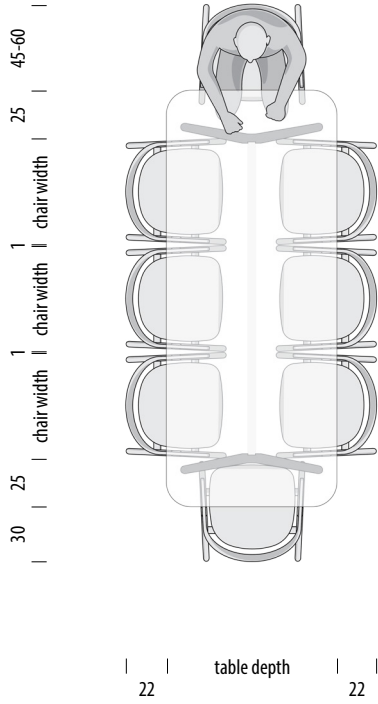

0cm 100 140 160 180 200 220 240

Scale: 1:40

Version: 14-9-2023

Ava Table 140 x 90 Size (cm)
Item no: 1DA W: 140 D: 90 H: 76

Ava Table 160 x 90 Size (cm)
Item no: 1DB W: 160 D: 90 H: 76

deepest chair fit 4 chairs max. seating places 6 chairs

Ava Table 180 x 90 Size (cm)
Item no: 1DC W: 180 D: 90 H: 76

Ava Table 200 x 90 Size (cm)
Item no: 1DD W: 200 D: 90 H: 76

Ava Table

Seating overview - Ava Chair | W: 56, D: 53, H: 77

Scale: 1:40

Version: 14-9-2023

Ava Table 220 x 90	Size (cm)		
Item no: 1DE	W: 220	D: 90	H: 76

Ava Table

Seating overview - Ava Bench | W: 120, D: 53, H: 77,5

0cm 100 140 160 180 200 220 240

Scale: 1:40

Version: 14-9-2023

Ava table 140 x 90 **Size (cm)**
 Item no: 1DA W: 140 D: 90 H: 76

Ava table 160 x 90 **Size (cm)**
 Item no: 1DB W: 160 D: 90 H: 76

Ava table 180 x 90 **Size (cm)**
 Item no: 1DC W: 180 D: 90 H: 76

Ava table 200 x 90 **Size (cm)**
 Item no: 1DD W: 200 D: 90 H: 76

Ava Table