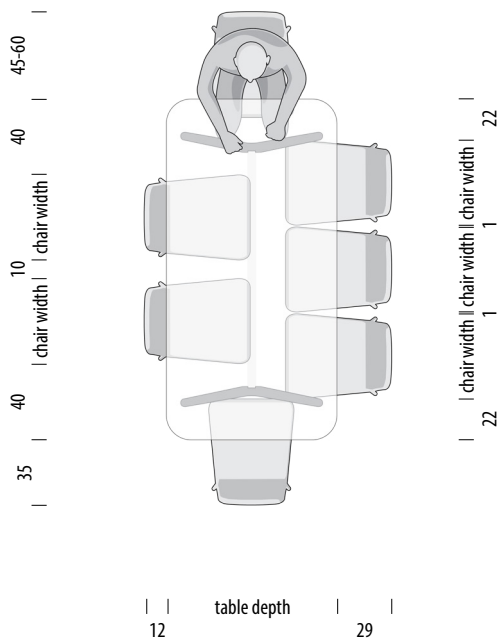

0cm 100 140 160 180 200 220 240

Scale: 1:40

Version: 14-9-2023

Ava Table 140 x 90 **Size (cm)**
 Item no: 1DA W: 140 D: 90 H: 76

Ava Table 160 x 90 **Size (cm)**
 Item no: 1DB W: 160 D: 90 H: 76

Ava Table 180 x 90 **Size (cm)**
 Item no: 1DC W: 180 D: 90 H: 76

Ava Table 200 x 90 Size (cm)
Item no: 1DD W: 200 D: 90 H: 76

Ava Table

Seating overview - Fawn Chair | W: 48, D: 48, H: 79

0cm 100 140 160 180 200 220 240

Scale: 1:40

Version: 14-9-2023

Ava Table 220 x 90	Size (cm)		
Item no: 1DE	W: 220	D: 90	H: 76

Ava Table

Seating overview - Ena Chair | W: 45, D: 56, H: 84

0cm 100 140 160 180 200 220 240

Scale: 1:40

Version: 14-9-2023

Ava Table 140 x 90 Size (cm)
Item no: 1DA W: 140 D: 90 H: 76

deepest chair fit 4 chairs ↔ max. seating places 6 chairs

Ava Table 160 x 90 Size (cm)
Item no: 1DB W: 160 D: 90 H: 76

Ava Table 180 x 90 Size (cm)
Item no: 1DC W: 180 D: 90 H: 76

deepest chair fit 6 chairs ↔ max. seating places 8 chairs

Ava Table 200 x 90 Size (cm)
Item no: 1DD W: 200 D: 90 H: 76