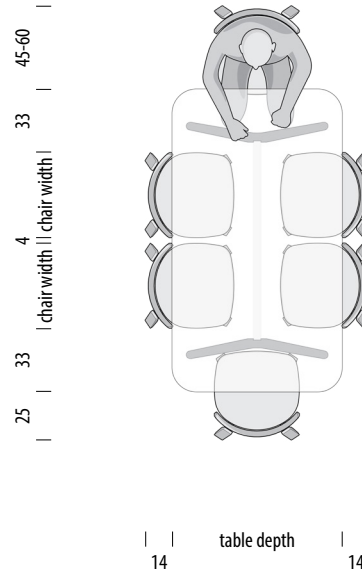

Ava table 160 x 90 **Size (cm)**
 Item no: 1DB W: 160 D: 90 H: 76

Ava table 180 x 90 **Size (cm)**
 Item no: 1DC W: 180 D: 90 H: 76

Ava table 200 x 90 **Size (cm)**
 Item no: 1DD W: 200 D: 90 H: 76

Ava Table

Ava Table 180 x 90
Item no: 1DC
Size (cm)
W: 180 D: 90 H: 76

Ava Table 200 x 90
Item no: 1DD
Size (cm)
W: 200 D: 90 H: 76

Ava Table

Seating overview - Muna Chair | W: 53, D: 53, H: 75

0cm 100 140 160 180 200 220 240

Scale: 1:40

Version: 14-9-2023

Ava Table 220 x 90	Size (cm)		
Item no: 1DE	W: 220	D: 90	H: 76

deepest chair fit 6 chairs max. seating places 8 chairs

Ava Table

Seating overview - Nora Chair | W: 45, D: 47, H: 79

0cm 100 140 160 180 200 220 240

Scale: 1:40

Version: 14-9-2023

Ava Table 140 x 90 **Size (cm)**
 Item no: 1DA W: 140 D: 90 H: 76

Ava Table 160 x 90 **Size (cm)**
 Item no: 1DB W: 160 D: 90 H: 76

Ava Table 180 x 90 **Size (cm)**
 Item no: 1DC W: 180 D: 90 H: 76