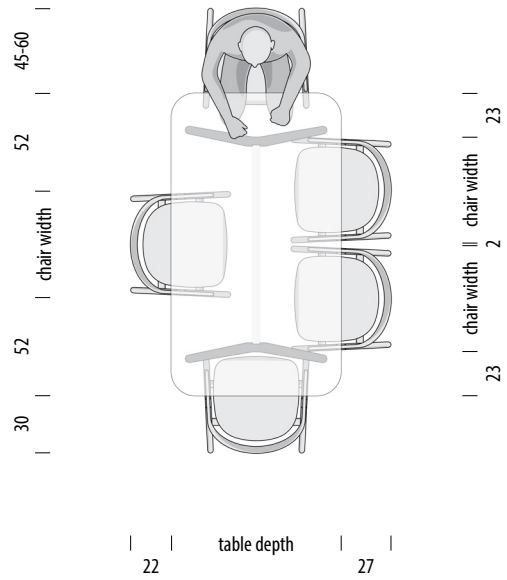

Item no. 1DE

Leg spacing	Width	Depth	Height
Floor level	177	69	
Seat height	169	23,5	
Apron height	164		

Assembly 15 min / 2 persons

Plate	Thickness
	2,5

Ava Table

Seating overview - Ava Chair | W: 56, D: 53, H: 77

0cm 100 140 160 180 200 220 240

Scale: 1:40

Version: 14-9-2023

Ava Table 140 x 90 Size (cm)
Item no: 1DA W: 140 D: 90 H: 76

Ava Table 160 x 90 Size (cm)
Item no: 1DB W: 160 D: 90 H: 76

deepest chair fit 4 chairs max. seating places 6 chairs

Ava Table 180 x 90 Size (cm)
Item no: 1DC W: 180 D: 90 H: 76

Ava Table 200 x 90 Size (cm)
Item no: 1DD W: 200 D: 90 H: 76

Ava Table

Seating overview - Ava Chair | W: 56, D: 53, H: 77

Scale: 1:40

Version: 14-9-2023

Ava Table 220 x 90	Size (cm)		
Item no: 1DE	W: 220	D: 90	H: 76

Ava Table

Seating overview - Ava Bench | W: 120, D: 53, H: 77,5

0cm 100 140 160 180 200 220 240

Scale: 1:40

Version: 14-9-2023

Ava table 140 x 90 **Size (cm)**
 Item no: 1DA W: 140 D: 90 H: 76