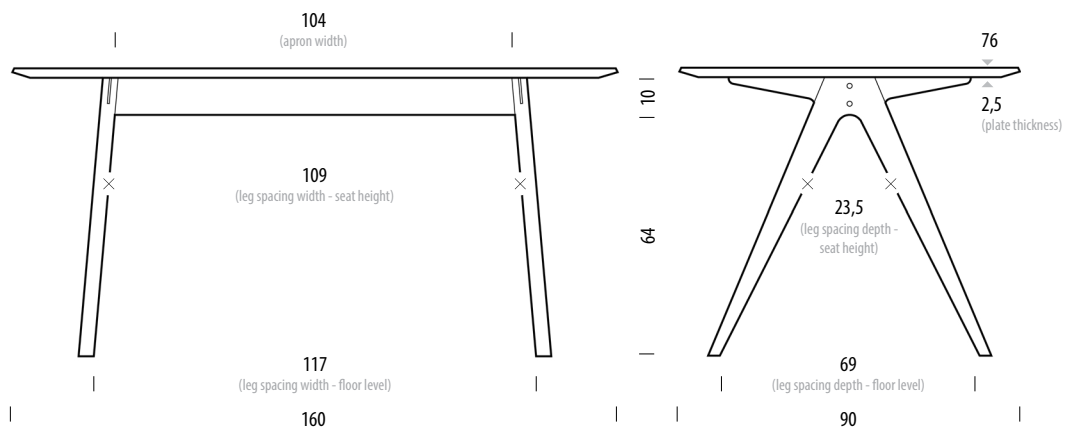

Packaging W: 144, D: 98, H: 13

Volume 0,18 m³

Net weight 37,7 kg

Gross weight 43,3 kg

Item no. 1DA

Leg spacing	Width	Depth	Height
Floor level	97	69	
Seat height	89	23,5	
Apron height	84		

Assembly 15 min / 2 persons

Volume 0,21 m³

Net weight 41,3 kg

Gross weight 47,6 kg

Item no. 1DB

Leg spacing	Width	Depth	Height
Floor level	117	69	
Seat height	109	23,5	
Apron height	104		

Assembly 15 min / 2 persons

Plate	Thickness
	2,5

Ava Table 180

Base Solid oak, Plate Solid oak

Version: 14-9-2023

Basic info

Design Salih Teskeredžić

Product size W: 180, D: 90, H: 76

Packaging W: 184, D: 98, H: 13

Volume 0,23 m³

Gross weight 57,7 kg

Item no. 1DD

Leg spacing	Width	Depth	Height
Floor level	157	69	
Seat height	149	23,5	
Apron height	144		

Assembly 15 min / 2 persons

Plate	Thickness
	2,5

Ava Table 220

Base Solid oak, Plate Solid oak