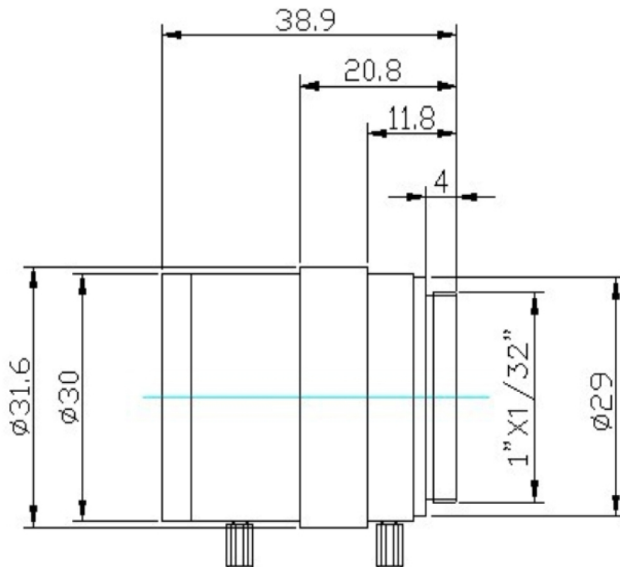

## CW-VM2812-3MP

- 规格：
1. 高清300万像素
  2. 像面尺寸：1/2.7"
  3. 手动光圈
  4. 感红外/IR

参数：

相对孔径 (Aperture D/f')	F1:1.4	
焦距 <Focal-Length (mm)>	2.8-12	
接口 (Mount)	CS	
水平视场角 (Horizontal Field)	93°-28.7°	
外形尺寸 <Dimension (mm)>	Φ 30.2*38.9	
重量 <Weight (g)>	53g	
近摄距 <M.O.D (m)>	0.2	
操作方法 (Operation)	变焦 (Zoom)	手动 (Manual)
	聚焦 (Focus)	手动 (Manual)
	光圈 (Iris)	手动 (Manual)
操作温度 (Operating Temperature)	-20℃~+80℃	
后焦距 <Back Focal-Length (mm)>	5-12mm	

未注公差：Φ ±0.1, L±0.15,单位：mm