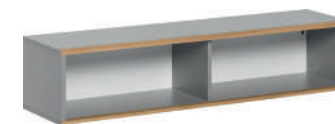

Настенная полка
ш120/г30/в26 см
Wall shelf
w120/d30/h26 cm