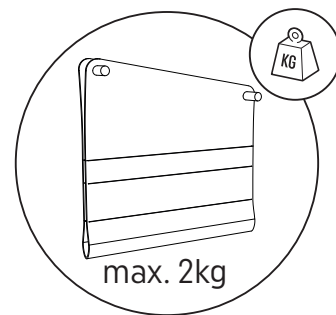

SLOT

TABLICA SLOT | SLOT BOARD

60x60 cm

 x4	 5x 15x100 mm	 5x 12x60 mm
--	---	--

POJEMNIK DUŻY SLOT | SLOT BIG CONTAINER

41x11 cm

POJEMNIK MAŁY SLOT | SLOT SMALL CONTAINER

11x11 cm

PÓŁKA SLOT | SLOT SHELF

13x25x0,8 cm

DUŻA KIESZEŃ FILCOWA SLOT | SLOT BIG FELT POCKET

27x26 cm

MAŁA KIESZEŃ FILCOWA SLOT | SLOT SMALL FELT POCKET

11x14 cm