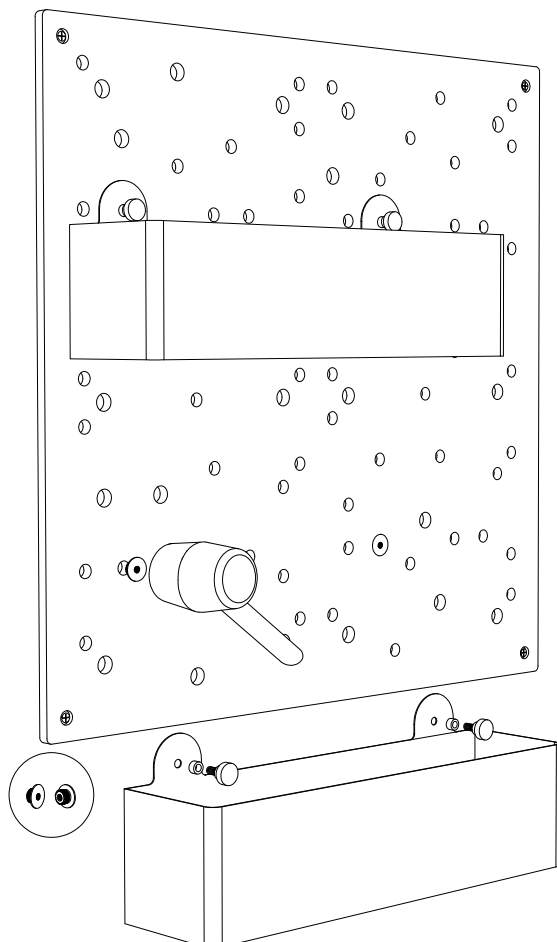

SLOT

TABLICA SLOT | SLOT BOARD

60x60 cm

 x4	 5x 15x100 mm	 5x 12x60 mm
--	---	--

POJEMNIK DUŻY SLOT | SLOT BIG CONTAINER

41x11 cm

POJEMNIK MAŁY SLOT | SLOT SMALL CONTAINER

11x11 cm

PÓŁKA SLOT | SLOT SHELF

13x25x0,8 cm

DUŻA KIESZEŃ FILCOWA SLOT | SLOT BIG FELT POCKET

27x26 cm

MAŁA KIESZEŃ FILCOWA SLOT | SLOT SMALL FELT POCKET

11x14 cm