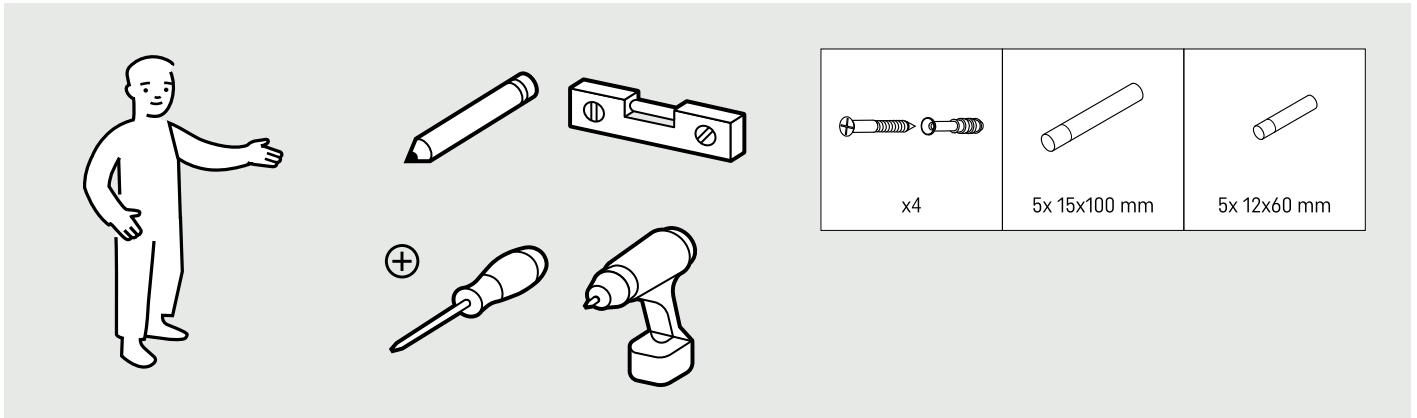

SLOT

TABLICA SLOT | SLOT BOARD

60x60 cm

 x4	 5x 15x100 mm	 5x 12x60 mm
--	---	--

POJEMNIK DUŻY SLOT | SLOT BIG CONTAINER

41x11 cm

POJEMNIK MAŁY SLOT | SLOT SMALL CONTAINER

11x11 cm

PÓŁKA SLOT | SLOT SHELF

13x25x0,8 cm

DUŻA KIESZEŃ FILCOWA SLOT | SLOT BIG FELT POCKET

27x26 cm

MAŁA KIESZEŃ FILCOWA SLOT | SLOT SMALL FELT POCKET

11x14 cm