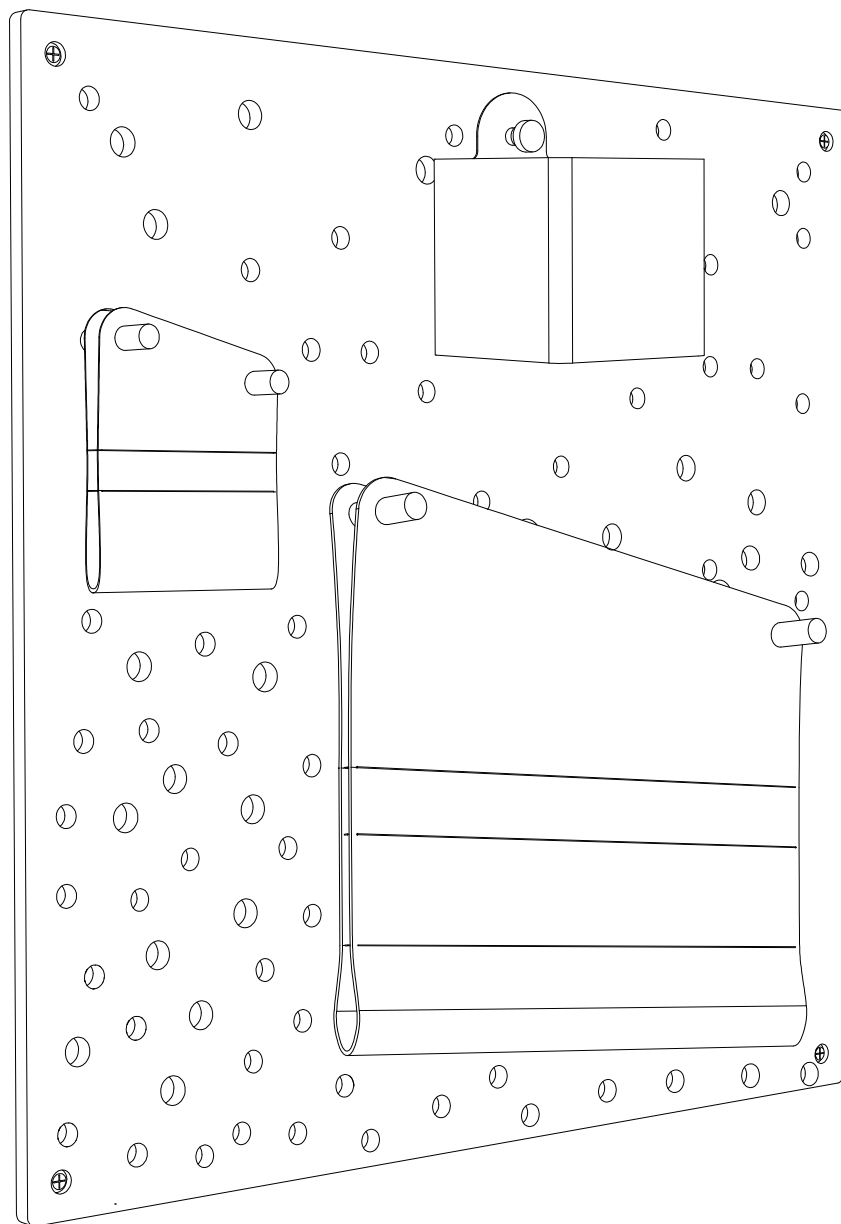

SLOT

TABLICA SLOT | SLOT BOARD

60x60 cm

 x4	 5x 15x100 mm	 5x 12x60 mm
--	---	--

POJEMNIK DUŻY SLOT | SLOT BIG CONTAINER

41x11 cm

POJEMNIK MAŁY SLOT | SLOT SMALL CONTAINER

11x11 cm

PÓŁKA SLOT | SLOT SHELF

13x25x0,8 cm

DUŻA KIESZEŃ FILCOWA SLOT | SLOT BIG FELT POCKET

27x26 cm

MAŁA KIESZEŃ FILCOWA SLOT | SLOT SMALL FELT POCKET

11x14 cm