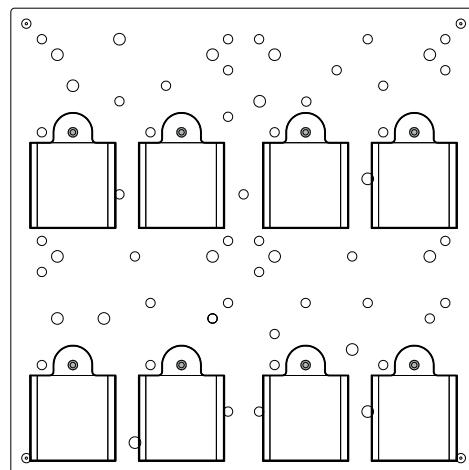

SLOT

TABLICA SLOT | SLOT BOARD

60x60 cm

 x4	 5x 15x100 mm	 5x 12x60 mm
--	---	--

POJEMNIK DUŻY SLOT | SLOT BIG CONTAINER

41x11 cm

POJEMNIK MAŁY SLOT | SLOT SMALL CONTAINER

11x11 cm

PÓŁKA SLOT | SLOT SHELF

13x25x0,8 cm

DUŻA KIESZEŃ FILCOWA SLOT | SLOT BIG FELT POCKET

27x26 cm

MAŁA KIESZEŃ FILCOWA SLOT | SLOT SMALL FELT POCKET

11x14 cm