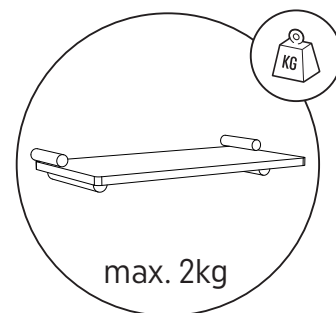

SLOT

TABLICA SLOT | SLOT BOARD

60x60 cm

 x4	 5x 15x100 mm	 5x 12x60 mm
--	---	--

POJEMNIK DUŻY SLOT | SLOT BIG CONTAINER

41x11 cm

POJEMNIK MAŁY SLOT | SLOT SMALL CONTAINER

11x11 cm

PÓŁKA SLOT | SLOT SHELF

13x25x0,8 cm

DUŻA KIESZEŃ FILCOWA SLOT | SLOT BIG FELT POCKET

27x26 cm

MAŁA KIESZEŃ FILCOWA SLOT | SLOT SMALL FELT POCKET

11x14 cm