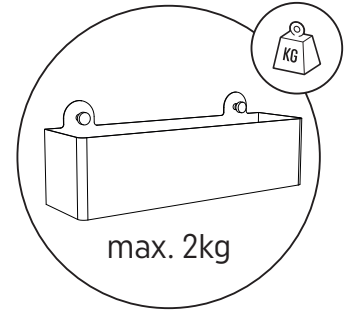

SLOT

TABLICA SLOT | SLOT BOARD

60x60 cm

 x4	 5x 15x100 mm	 5x 12x60 mm
--	---	--

POJEMNIK DUŻY SLOT | SLOT BIG CONTAINER

41x11 cm

POJEMNIK MAŁY SLOT | SLOT SMALL CONTAINER

11x11 cm

PÓŁKA SLOT | SLOT SHELF

13x25x0,8 cm

DUŻA KIESZEŃ FILCOWA SLOT | SLOT BIG FELT POCKET

27x26 cm

MAŁA KIESZEŃ FILCOWA SLOT | SLOT SMALL FELT POCKET

11x14 cm