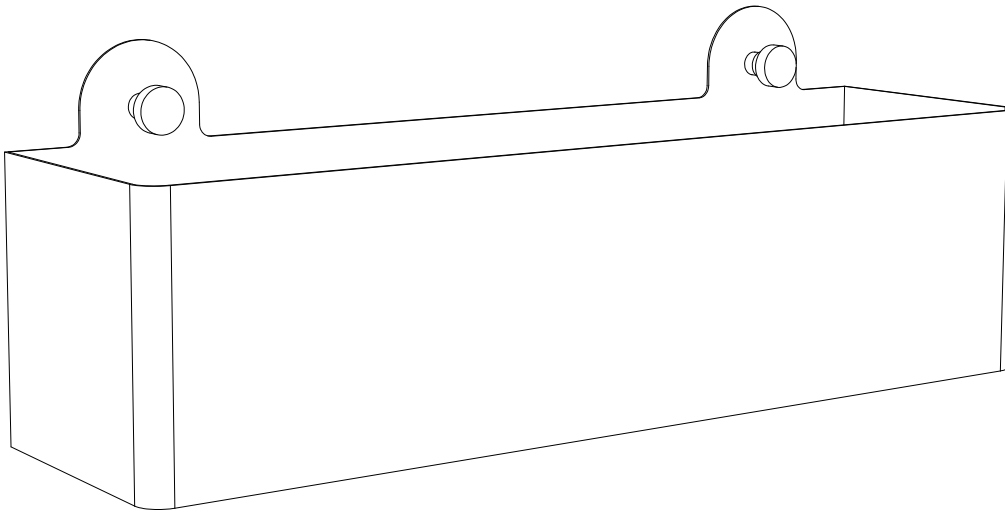

SLOT

TABLICA SLOT | SLOT BOARD

60x60 cm

 x4	 5x 15x100 mm	 5x 12x60 mm
--	---	--

POJEMNIK DUŻY SLOT | SLOT BIG CONTAINER

41x11 cm

POJEMNIK MAŁY SLOT | SLOT SMALL CONTAINER

11x11 cm

PÓŁKA SLOT | SLOT SHELF

13x25x0,8 cm

DUŻA KIESZEŃ FILCOWA SLOT | SLOT BIG FELT POCKET

27x26 cm

MAŁA KIESZEŃ FILCOWA SLOT | SLOT SMALL FELT POCKET

11x14 cm