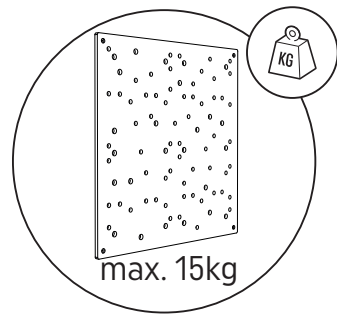

SLOT

TABLICA SLOT | SLOT BOARD

60x60 cm

 x4	 5x 15x100 mm	 5x 12x60 mm
--	---	--

POJEMNIK DUŻY SLOT | SLOT BIG CONTAINER

41x11 cm

POJEMNIK MAŁY SLOT | SLOT SMALL CONTAINER

11x11 cm

PÓŁKA SLOT | SLOT SHELF

13x25x0,8 cm

DUŻA KIESZEŃ FILCOWA SLOT | SLOT BIG FELT POCKET

27x26 cm

MAŁA KIESZEŃ FILCOWA SLOT | SLOT SMALL FELT POCKET

11x14 cm