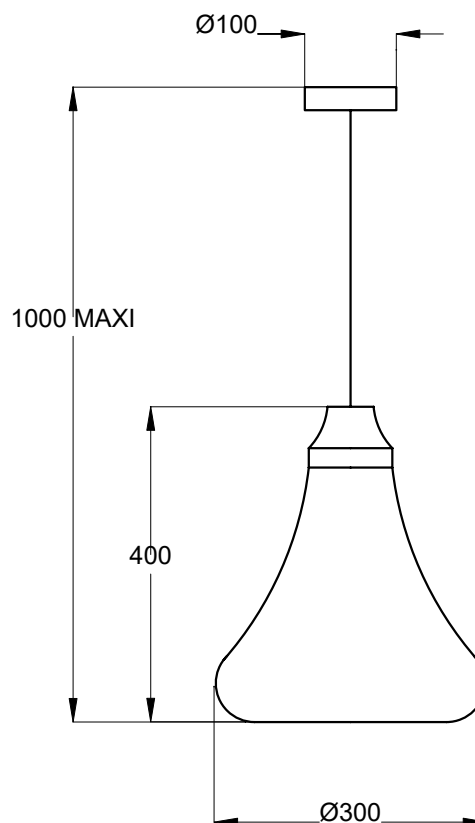

Subtil jeu de lumière avec la délicate suspension NASHI pour un éclairage raffiné.
Produit livré sans ampoule.

• INFORMATIONS TECHNIQUES

Source lumineuse _____ **E27**
Puissance _____ **40W maxi**
Kelvin _____ /
Lumen _____ /
Matières _____ **Acier**
Couleurs _____ ●

• INFORMATIONS COMMERCIALES

Poids _____ **1,2 kg**
Montant DEEE _____ **0.17**
Montant éco-taxe _____ /
Garantie _____ **2 ans**
Conditionnement _____ **1 colis**
Colisage _____ **1 pièce**
Code EAN _____ ● **3131130365787**

ALUMINOR
LUMINAIRES
CD15 La Roseyre n°852 / 06390 CONTES
+33 04 93 91 60 10 // contact@aluminor.fr