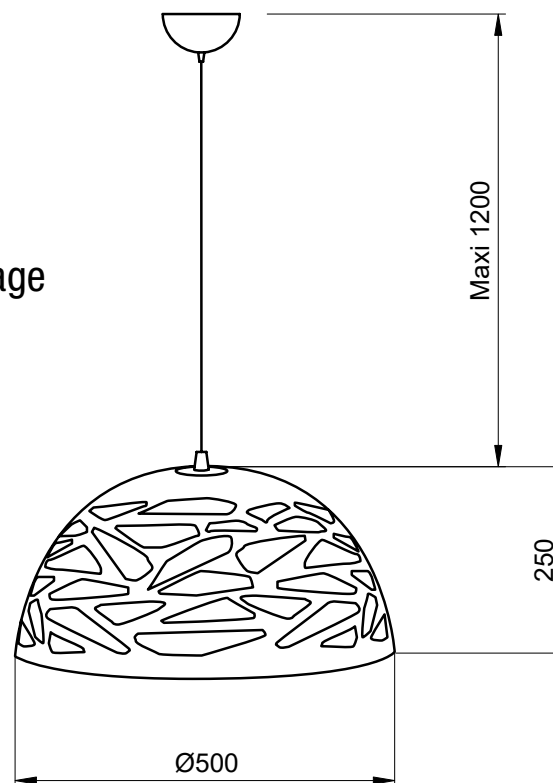

# LASER

Suspension

Subtil éclairage  
ajouré

## • INFORMATIONS TECHNIQUES

Source lumineuse	E27
Puissance	40W maxi
Kelvin	/
Lumen	/
Matières	Acier
Couleurs	

## • INFORMATIONS COMMERCIALES

Poids	3,7 kg
Montant DEEE	0,08
Montant éco-taxe	/
Garantie	2 years
Conditionnement	1
Colisage	1
Code EAN	 3131130365220

La suspension LASER joue avec les effets de transparence des ondulantes découpes réalisées dans le métal pour une ambiance moderne et un style affirmé. Produit livré sans ampoule.