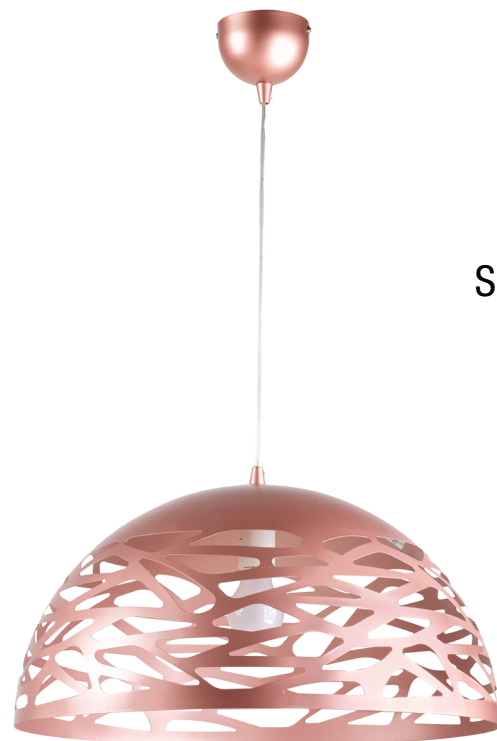

# LASER

Suspension

Subtil éclairage  
ajouré

## • INFORMATIONS TECHNIQUES

Source lumineuse	E27
Puissance	40W maxi
Kelvin	/
Lumen	/
Matières	Acier
Couleurs	

## • INFORMATIONS COMMERCIALES

Poids	3,7 kg
Montant DEEE	0,08
Montant éco-taxe	/
Garantie	2 years
Conditionnement	1
Colisage	1
Code EAN	 3131130365220

La suspension LASER joue avec les effets de transparence des ondulantes découpes réalisées dans le métal pour une ambiance moderne et un style affirmé. Produit livré sans ampoule.