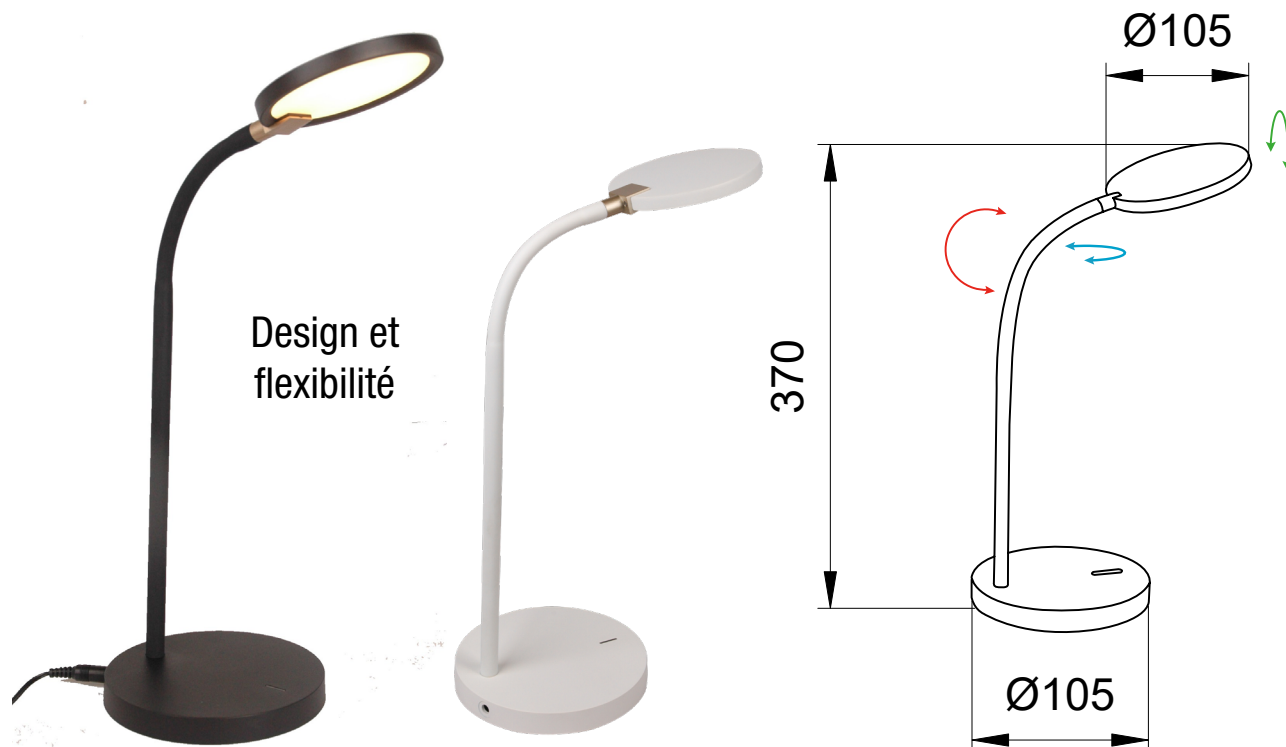

DECLIC

Lampe de bureau

Design et
flexibilité

Tout en simplicité et en sobriété, cette lampe de bureau dispose d'une large source lumineuse pour un agréable confort d'éclairage. Lampe LED de 4.5W avec bras flexible et variateur d'intensité.

• INFORMATIONS TECHNIQUES

Source lumineuse	LED
Puissance	4,5W
Kelvin	3000K
Lumen	340lm
Matières	Acier / Synthétique
Couleurs	● ○

• INFORMATIONS COMMERCIALES

Poids	1 kg
Montant DEEE	0.17
Montant éco-tax	/
Garantie	2 ans
Conditionnement	1 colis
Colisage	1 pièce
Code EAN	● 3131130365855 ○ 3131130365862