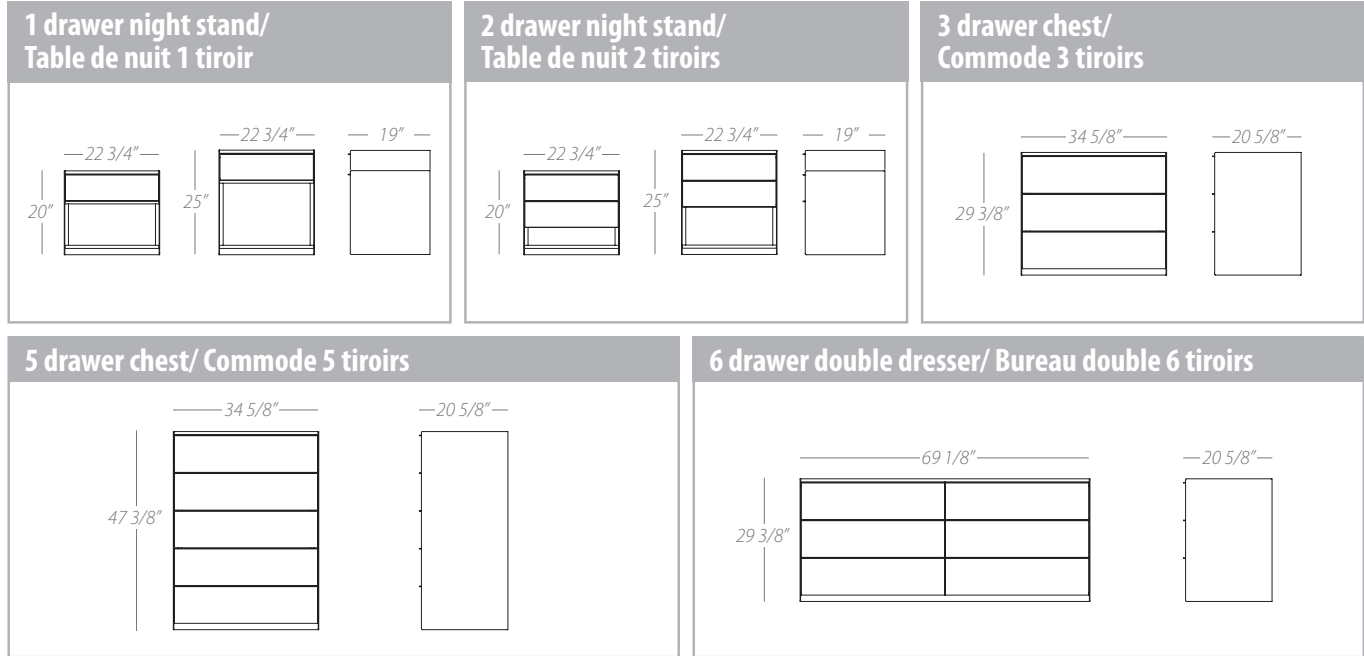

ROOTS

BEDROOM STORAGE/ MEUBLES DE CHAMBRE À COUCHER

ROOTS BEDROOM STORAGE/ MEUBLES DE CHAMBRE À COUCHER

Available sizes/ Dimensions disponibles:

Features/ Spécifications:

Frame:

- Fully welded internal steel frame.
- Side panels and base are available in all powder coated finishes and in Brushed Steel.
- Adjustable feet.
- Solid red oak.
- The oak is brushed to enhance the look and feel of the grain. It is available in a variety of water-based UV-cured finishes.
- Melamine back.

Drawers:

- Inside of drawers is available in all Trica fabrics, vinyls and bonded leathers. It is not available in leather.
- Drawer bottoms are 5/8" thick.
- Full extension drawers with soft closing mechanism.

Tiroirs:

- L'intérieur des tiroirs est disponible dans tous les tissus, vinyles et cuirs régénérés Trica. Il n'est pas disponible en cuir.
- Les fonds de tiroirs ont 5/8" d'épaisseur.
- Tiroirs avec glissière à extension totale et fermeture automatique silencieuse.