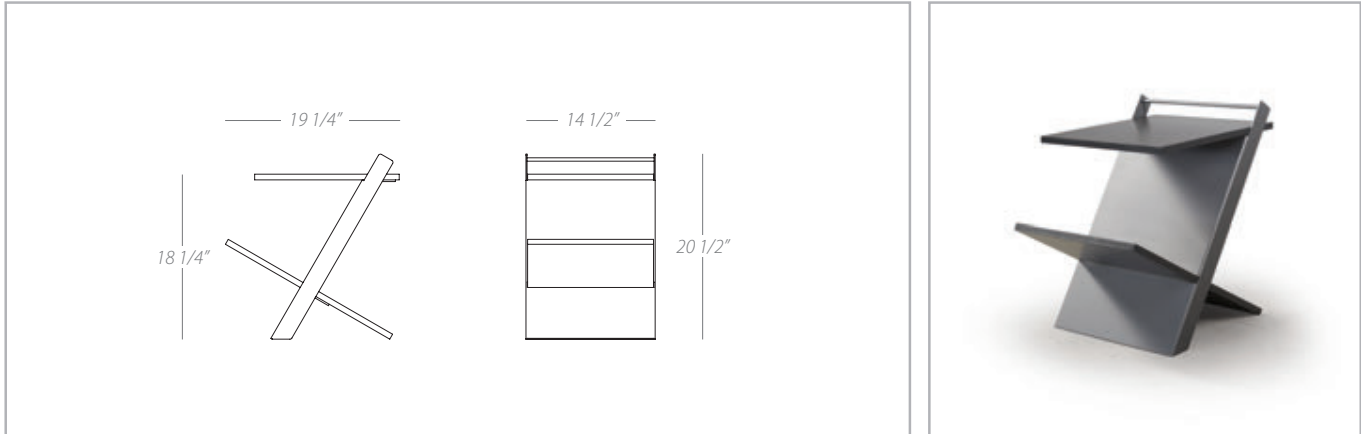

GRAVITY

END TABLE / TABLE D'APPOINT

GRAVITY END TABLE/ TABLE D'APPOINT

Dimensions/ Dimensions:

Features/ Spécifications:

- The table is a combination of metal and wood veneer.
- Available in a variety of powder coated finishes.
- Not available in Brushed Steel.
- Available in a variety of water-based UV-cured wood veneer finishes.
- Wood veneer on particle board.

- La table est une combinaison de métal et de placage de bois.
- Disponible dans une vaste sélection de peintures cuites.
- Non disponible en Brushed Steel.
- Disponible dans une vaste sélection de finis de placage de bois à base d'eau, séchés aux rayons ultraviolets.
- Placage de bois sur un panneau de particules.