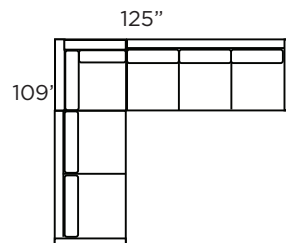

### OTHER DIMENSIONS

<b>Height</b>	31"
<b>Seat height</b>	17"
<b>Seat depth</b>	23,5"
<b>Arm height</b>	22"

- DU31
- DU39
- DU41

\*available reversed

Loveseat Left  
Corner  
Condo Right

- DU23
- DU39
- DU29

\*available reversed

Loveseat Left  
Corner  
Sofa Right

- DU23
- DU39
- DU33

\*available reversed