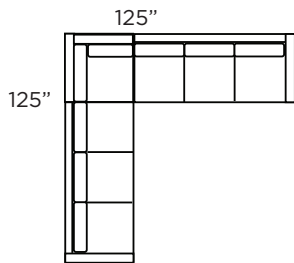

Sofa Left
Corner
Sofa Right

- DU31
- DU39
- DU33