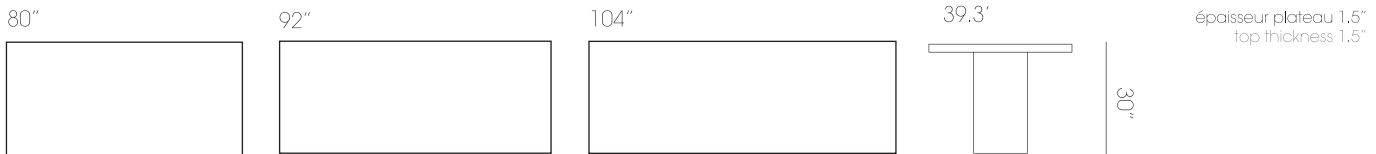

DIMENSIONS & FINIS / DIMENSIONS & FINISHES