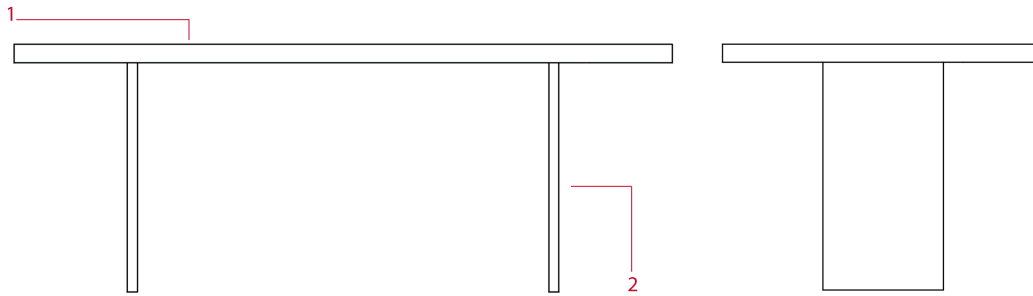

(BIG BEN)

Un contraste entre la légèreté de l'acrylique et
la robustesse de l'acacia.
Un équilibre parfait qui donnera un caractère unique à votre
espace.
A contrast between the lightness of the acrylic and
the strenght of acacia.
A perfect balance that will give a unique touch to your space.

LIFE STYLE/
MODE DE VIE
colibri

TABLE FIXE / FIXED TABLE

DIMENSIONS & FINIS / DIMENSIONS & FINISHES

 Dessus de table 9" et plus, nous suggérons une 3ème base en acrylique au centre
For all tops 9" and up, we recommend a 3rd acrylic leg installed in the center