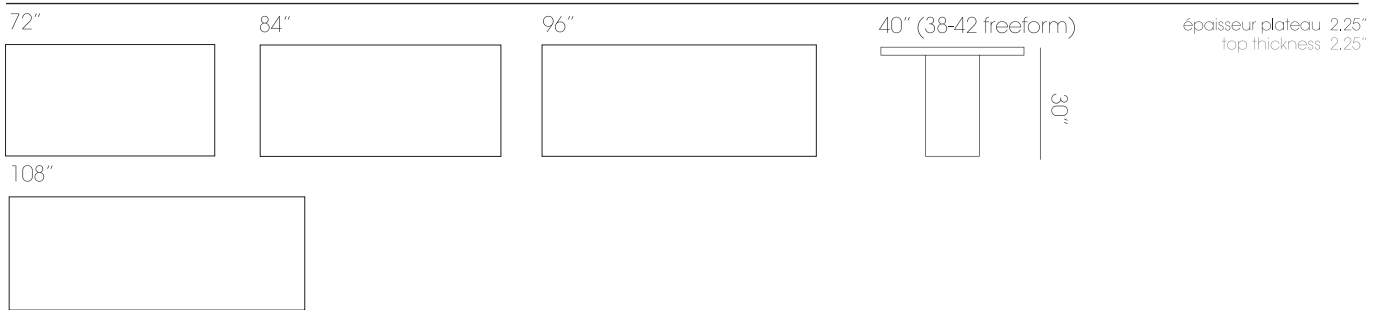

(BIG BEN)

Un contraste entre la légèreté de l'acrylique et
la robustesse de l'acacia.
Un équilibre parfait qui donnera un caractère unique à votre
espace.
A contrast between the lightness of the acrylic and
the strenght of acacia.
A perfect balance that will give a unique touch to your space.

LIFE STYLE/
MODE DE VIE
colibri

TABLE FIXE / FIXED TABLE

DIMENSIONS & FINIS / DIMENSIONS & FINISHES

 Dessus de table 9" et plus, nous suggérons une 3ème base en acrylique au centre
For all tops 9" and up, we recommend a 3rd acrylic leg installed in the center