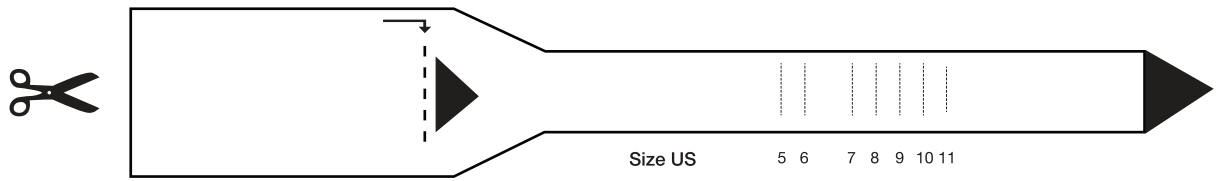

Little Fairytale

RINGS

THE RING'S INSIDE EDGE SHOULD MATCH THE OUTSIDE LAYER OF THE CIRCLE – VOILA!

Size EU	49	52	53	54	55	56	58	60	62
	15 mm	16 mm	17 mm	18 mm	18,5 mm	19 mm	20 mm	21 mm	22 mm
Size US	5	6	6,5	7	7,5	8	9	10	11

EARRINGS

1,5 cm
2 cm
3 cm

NECKLACE

33 cm
39 cm
41 cm
51 cm
57 cm
65 cm