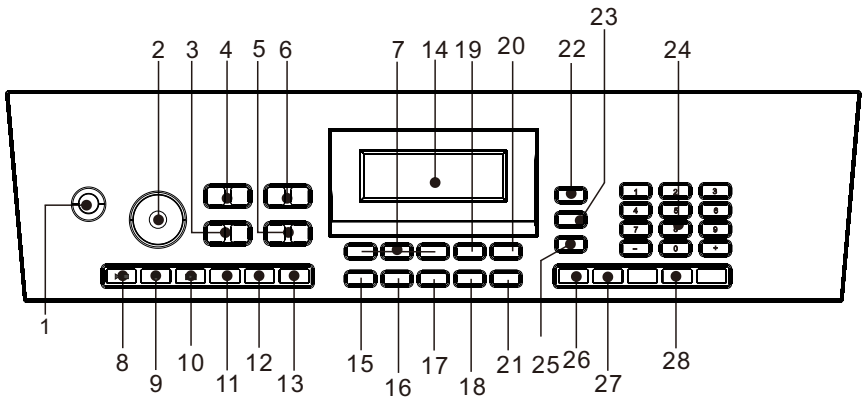

Parts

Basic Operator Panel

Back Panel

- | | | | |
|-----------------|-----------------|--------------|----------------------|
| 1. Power Switch | 10. Fill-In | 19. Metro | 28. Mp3 Control |
| 2. Main Vol | 11. Single | 20. Record | 29. Dc Input |
| 3. Chord Vol | 12. Finger | 21. R-play | 30. Earphone Output |
| 4. Tempo +/- | 13. Chord Off | 22. Voice | 31. Mic Input |
| 5. Tran. +/- | 14. Lcd Display | 23. Style | 32. Audio Input |
| 6. Acmp Vol | 15. Split | 24. Number | 33. Audio Output |
| 7. Lesson | 16. Vibrato | 25. Songs | 34. Pedal Output |
| 8. Start/Stop | 17. Sustain | 26. Demo One | 35. Usb Midi |
| 9. Sync | 18. Drum | 27. Demo All | 36. U Disk Interface |