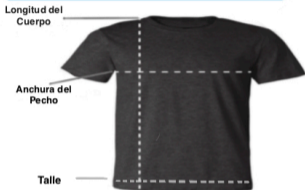

Anvil Unisex 980

Tabla de tallas unisex

Tamaño	Anchura del Pecho	Longitud del Cuerpo	Talle
Pequeño	45.7	69.2	91.4
Medio	50.8	72.4	101.6
Grande	55.9	75	111.8
X-Grande	61	77.5	121.92
2X-Grande	66	80.7	132.1
3X-Grande	71	83.2	142.4

Anchura del Pecho
Medido a través del pecho y una pulgada por debajo de la sisa cuando se coloca en posición plana

Longitud del Cuerpo
Medido desde el punto más alto del hombro hasta el dobladillo terminado en la espalda

Talle
Medida de la circunferencia en el dobladillo inferior de la camisa