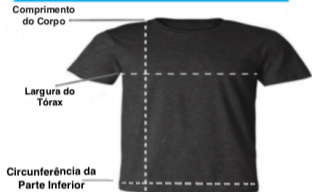

Anvil Unisex 980

Tabela de Tamanhos Unisex

Aviso: Favor observar que o tamanho acima está sujeito a mudanças.

Para informações mais detalhadas, favor entrar em contato com um Representante de Atendimento ao Cliente da Avil.

Tamanho	Largura do Tórax	Comprimento do Corpo	Circunferência da Parte Inferior
Pequeno	45.7	69.2	91.4
Médio	50.8	72.4	101.6
Grande	55.9	75	111.8
X-Grande	61	77.5	121.92
2X-Grande	66	80.7	132.1
3X-Grande	71	83.2	142.4

Largura do Tórax
Medição do torax, uma polegada abaixo da manga (item deitado em superfície plana)

Comprimento do Corpo
Medido do ponto alto do ombro até a bainha nas costas

Circunferência da Parte Inferior
Medição da circunferência na bainha inferior da camisa