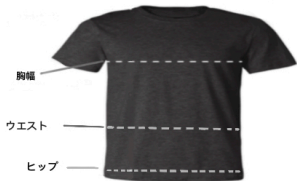

オルタナティブ・アパレル 4032

男女兼用サイズ表

サイズ	胸幅	ウエスト	ヒップ
XS	77	58.4	87
S	82	89	92
M	87	94	97
L	92	100	102
XL	100	79	107

免責事項: 上記のサイズは変更されることがあります。

詳細は **Alternative Apparel Customer Service Representative** にご連絡ください。