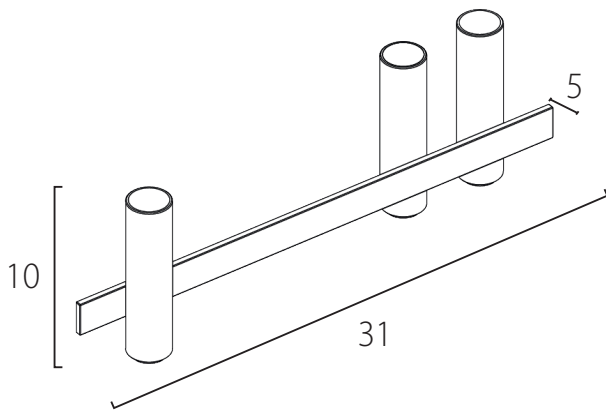

**TECHNICAL SHEET**

**M-E.100**

petit CANDLEHOLDER

**MATERIAL**

metal

**MATTE**

light grey

black

sage green

cotto

**M-E.100.M01**

petit *gold* CANDLEHOLDER

**MATERIAL**

metal

**METAL**

matte  
gold