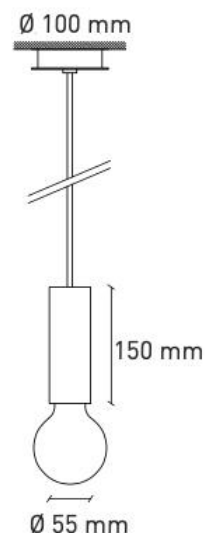

ILA

Lampada a sospensione Pendant lamp

INSTALLAZIONE INSTALLATION:	soffitto ceiling
GRADO IP IP RATING:	IP20
SORGENTE LUMINOSA LIGHT SOURCE:	E27
POTENZA BULB POWER:	MAX 30W
ALIMENTAZIONE POWER SUPPLY:	230 V - 50 Hz
TIPO DI SPINA PLUG TYPE:	-
LUNGHEZZA CAVO CABLE LENGHT:	max 150 cm
LAMPADINA INCLUSA BULB INCLUDED:	no
DIMMERABILE DIMMABLE:	sì in base alla lampadina yes depending on bulb
ORIENTABILE ADJUSTABLE:	no
CLASSE ENERGETICA ENERGY CLASS:	A++ > D
MATERIALI MATERIALS:	cemento concrete
DIMENSIONI DIMENSIONS:	Ø 55 x 150 mm lampadina esclusa bulb excluded
PESO WEIGHT:	0,6 kg