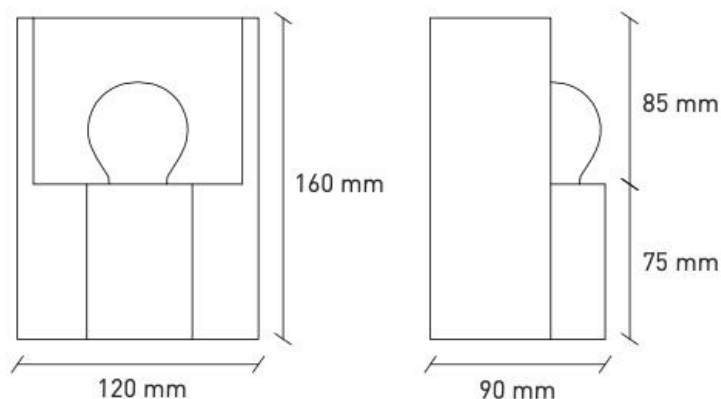

## ESSE

Lampada da tavolo Table lamp

INSTALLAZIONE INSTALLATION:	tavolo table
GRADO IP IP RATING:	IP20
SORGENTE LUMINOSA LIGHT SOURCE:	E14
POTENZA BULB POWER:	MAX 8W LED
ALIMENTAZIONE POWER SUPPLY:	230 V - 50 Hz
TIPO DI SPINA PLUG TYPE:	C
LUNGHEZZA CAVO CABLE LENGHT:	180 cm
LAMPADINA INCLUSA BULB INCLUDED:	no
DIMMERABILE DIMMABLE:	no
ORIENTABILE ADJUSTABLE:	-
CLASSE ENERGETICA ENERGY CLASS:	A++ > D
MATERIALI MATERIALS:	cemento concrete
DIMENSIONI DIMENSIONS:	120 x 90 x 160 mm
PESO WEIGHT:	1.3 kg