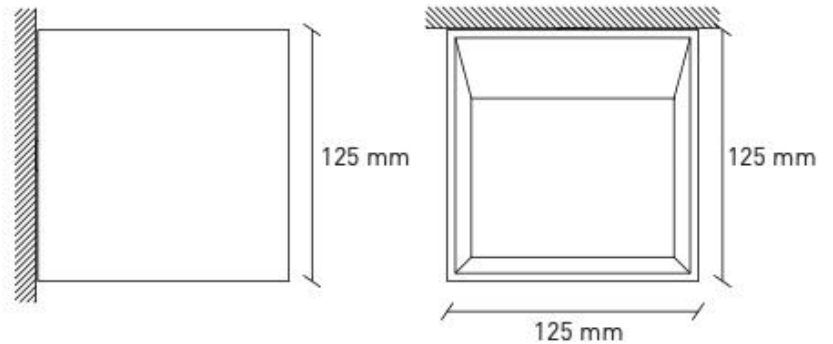

## CROMIA

Lampada a parete Wall lamp

INSTALLAZIONE INSTALLATION:	parete wall
GRADO IP IP RATING:	IP20
SORGENTE LUMINOSA LIGHT SOURCE:	G9
POTENZA BULB POWER:	MAX 8W LED
ALIMENTAZIONE POWER SUPPLY:	230 V - 50 Hz
TIPO DI SPINA PLUG TYPE:	-
LUNGHEZZA CAVO CABLE LENGHT:	-
LAMPADINA INCLUSA BULB INCLUDED:	no
DIMMERABILE DIMMABLE:	sì in base alla lampadina yes depending on bulb
ORIENTABILE ADJUSTABLE:	no
CLASSE ENERGETICA ENERGY CLASS:	A++ > D
MATERIALI MATERIALS:	cemento, metacrilato concrete, acrylic glass
DIMENSIONI DIMENSIONS:	125 x 125x 125 mm
PESO WEIGHT:	1.1 kg