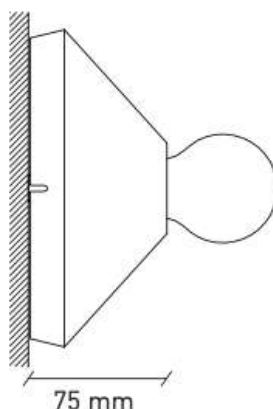

ADA

Lampada a parete e soffitto Wall and ceiling lamp

INSTALLAZIONE INSTALLATION:

parete e soffitto wall and ceiling

GRADO IP IP RATING:

IP20

SORGENTE LUMINOSA LIGHT SOURCE:

E27

POTENZA BULB POWER:

MAX 30W

ALIMENTAZIONE POWER SUPPLY:

230 V - 50 Hz

TIPO DI SPINA PLUG TYPE:

-

LUNGHEZZA CAVO CABLE LENGHT:

-

MATERIALI MATERIALS:

cemento concrete

DIMENSIONI DIMENSIONS:

Ø 175 x 75 mm

PESO WEIGHT:

1 kg

COLORI DISPONIBILI AVAILABLE COLOURS: