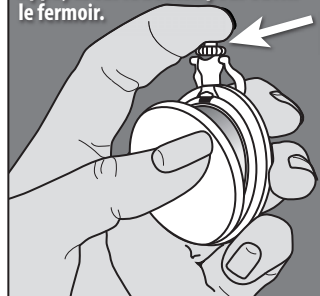

Press button to release clasp.
Appuyez sur le bouton pour ouvrir
le fermoir.

To remove back cover:

Façon de retirer le capot arrière :

Twist tip of a butter knife in slot.
Tournez la pointe d'un couteau à
beurre dans la fente.