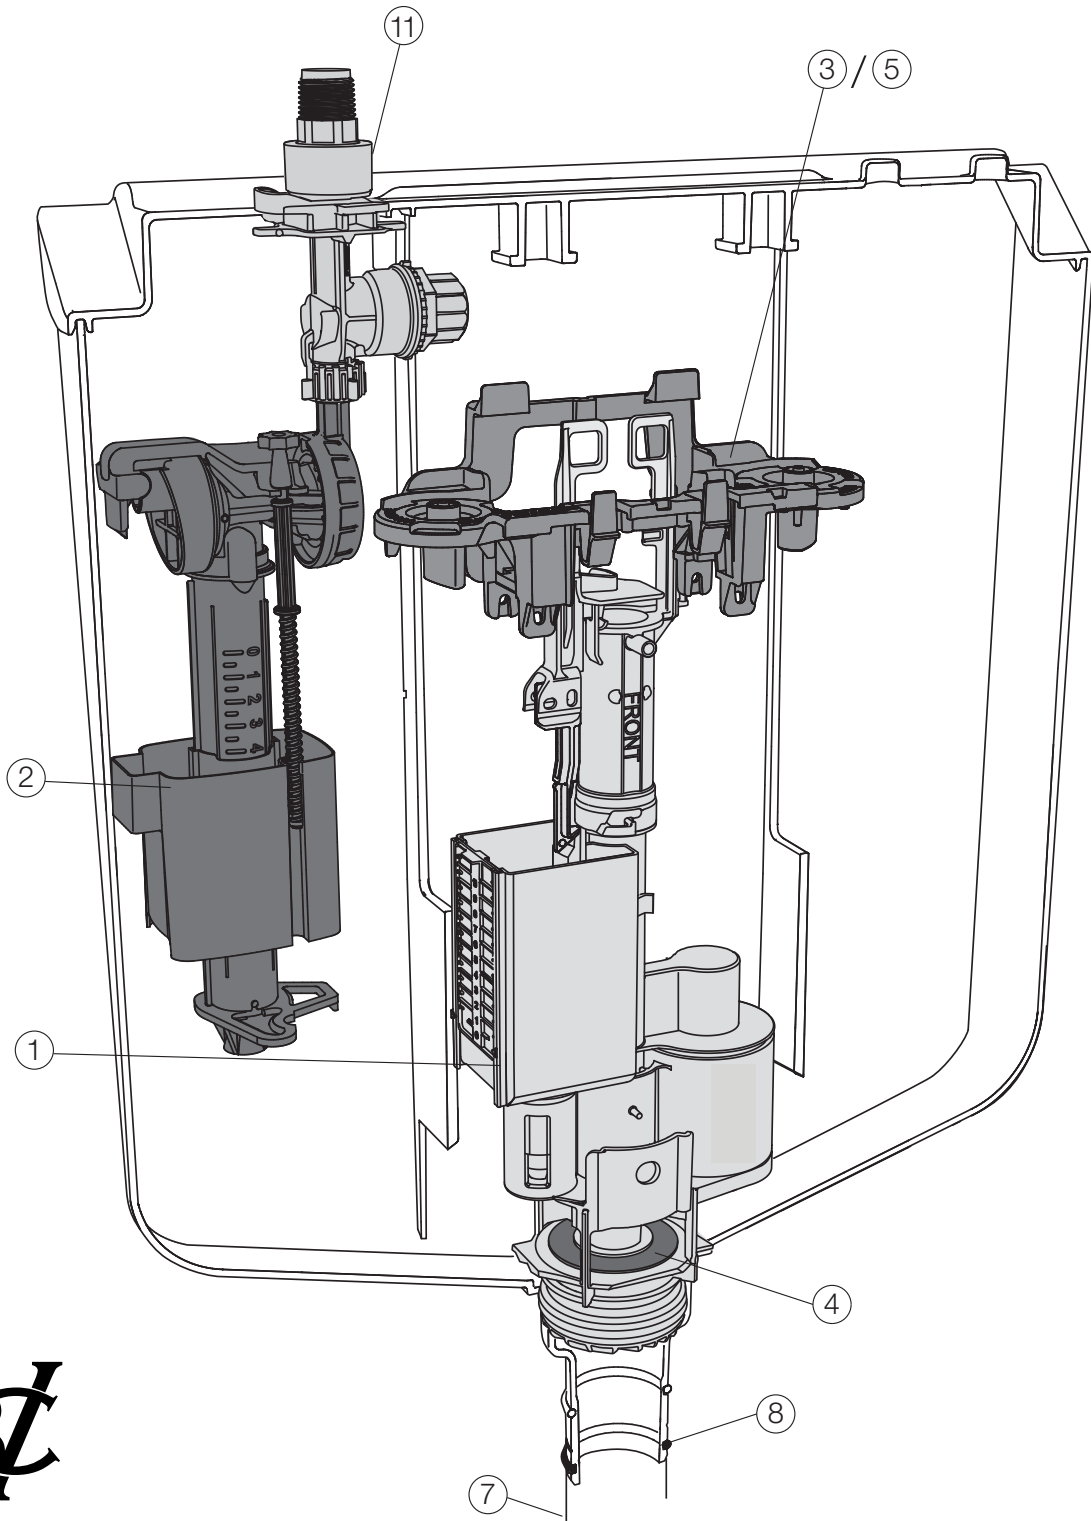

## VI.200 INWALL

**verotti**  
— Bathroom Culture —

# VI.200 INWALL

Spare parts - Ersatzteile		COD.		PRICE	
①		Tropea S/Tropea3 mechanical valve <i>Heberglocke für Tropea S/Tropea3 mechanische Version</i>	VS0866690	1	<b>\$ 98</b>
②		Compact floating valve <i>Schwimmventil Compact</i>	VS0866693	1	<b>\$ 97</b>
③		Tropea S central block <i>Zentralblock Tropea S</i>	VS0866794	1	<b>\$ 49</b>
④		Seal for outlet valve <i>Heberglockendichtung</i>	VS0866603	1	<b>\$ 9</b>
⑤		Tropea S mechanical to pneumatic conversion kit <i>Umrüstbausatz von mechanischer auf pneumatische Version Tropea S</i>	VS0866792	1	<b>\$ 90</b>
⑥		Pneumatic to mechanical conversion kit <i>Umrüstbausatz von pneumatische auf mechnische Version</i>	VS0866696	1	<b>\$ 49</b>
⑦		Flush pipe kit for Tropea S/Tropea3 <i>Bausatz Spülrohr für Tropea S/Tropea3</i>	VS0866580	1	<b>\$ 60</b>
⑧		O-ring for connection pipe (2 pcs) <i>O-Ring für Stutzen (2-teilig)</i>	VS0820163	1	<b>\$ 12</b>
⑨		2-lip seal for flush pipe <i>Dichtung mit zwei Dichtlippen für Spülrohr</i>	VS0820119	1	<b>\$ 9</b>
⑩		Protective case <i>Schutzkasten</i>	VS0866625	1	<b>\$ 76</b>
⑪		Stop valve <i>Absperreinheit</i>	VS0866735	1	<b>\$ 142</b>