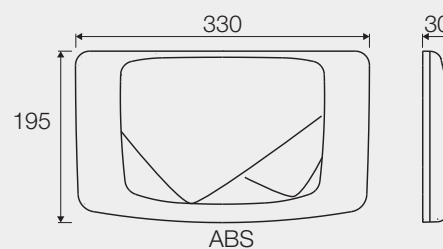

Dual flush push plate, mechanical

Mechanische Betätigungsplatte für Zwei-Mengen-Spülung

ANGEL - RIOS

COD.	Colour - Farbe		CL	PRICE
VS0828501	white - Weiß	5	CAP1	\$ 182
VS0828535	polished chrome - Chrom poliert	5	CAP1	\$ 228
VS0828537	satin chrome - Seidenmatt verchromt	5	CAP1	\$ 249

Dual flush push plate, mechanical

Mechanische Betätigungsplatte für Zwei-Mengen-Spülung

ANGEL - RIOS

COD.	Colour - Farbe		CL	PRICE
VS0828801 •	stainless steel - Edelstahl	1	CAP1	\$ 449

• Sell out. - Ausverkauf.

	Pcs	HxLxP	kg	m³
	1	47x350x200	1,1	0,004

Single flush push plate, mechanical

Mechanische Betätigungsplatte für Einzelspülung

ANGEL - RIOS

COD.	Colour - Farbe		CL	PRICE
VS0828001	white - Weiß	5	CAP1	\$ 182
VS0828035	Chrome	5	CAP1	\$ 228
VS0828037	Satin Chrome	5	CAP1	\$ 249