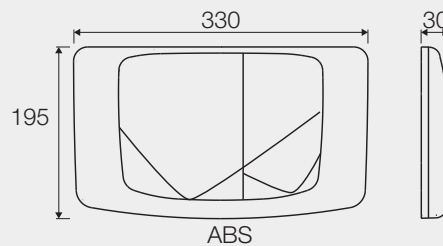

valsir[®]

RIOS

RIOS

1996-2014			COD.		CL	PRICE
①		Dual flush valve kit from 1996 to 2014 <i>Bausatz Heberglocke für Zwei-Mengen-Spülung von 1996 bis 2014</i>	VS0820802	1	ACCA	\$ 214
②		Single flush valve kit from 1996 to 2014 <i>Bausatz Heberglocke für Einzelspülung von 1996 bis 2014</i>	VS0801802	1	ACCA	\$ 199
③		Dual flush floating valve kit from 1996 to 2007 <i>Bausatz Schwimmerventil von 1996 bis 2007</i>	VS0820803	1	ACCA	\$ 106
④		Dual flush floating valve kit from 2008 to 2014 <i>Bausatz Schwimmerventil von 2008 bis 2014</i>	VS0821804	1	ACCA	\$ 106
⑤		Dual flush mechanical conversion kit <i>Umrüstbausatz von mechanische auf Version mit Zwei-Mengen-Spülung</i>	VS0820805	1	ACCA	\$ 183
⑥		Mechanical to pneumatic conversion kit <i>Umrüstbausatz von mechanische auf pneumatische Version</i>	VS0820806	1	ACCA	\$ 183
⑦		Washer for outlet valve <i>Heberglockendichtung</i>	VS0801017	10	ACCA	\$ 9
⑧		Flexible pipe with seal <i>Schlauch mit integrierter Dichtung</i>	VS0820096	1	ACCA	\$ 54
⑨		Block central from 2008 to 2014 <i>Zentralblock von 2008 bis 2014</i>	VS0820260	1	ACCA	\$ 33
⑩		Bracket for fixing float valve from 1996 to 2007 <i>Befestigungswinkel für Schwimmerventil von 1996 bis 2007</i>	VS0820378	1	ACCA	\$ 21
⑪		2-lip seal for pipe <i>Dichtung mit zwei Dichtlippen für Rohr</i>	VS0820119	10	ACCA	\$ 9
⑫		Stop valve 1/2"x3/8" <i>Absperrventil 1/2"x3/8"</i>	VS0820209	1	ACCA	\$ 46

Dual flush push plate, mechanical

Mechanische Betätigungsplatte für Zwei-Mengen-Spülung

ANGEL - RIOS

COD.	Colour - Farbe		CL	PRICE
VS0828501	white - Weiß	5	CAP1	\$ 182
VS0828535	polished chrome - Chrom poliert	5	CAP1	\$ 228
VS0828537	satin chrome - Seidenmatt verchromt	5	CAP1	\$ 249

Dual flush push plate, mechanical

Mechanische Betätigungsplatte für Zwei-Mengen-Spülung

ANGEL - RIOS

COD.	Colour - Farbe		CL	PRICE
VS0828801 •	stainless steel - Edelstahl	1	CAP1	\$ 449

• Sell out. - Ausverkauf.