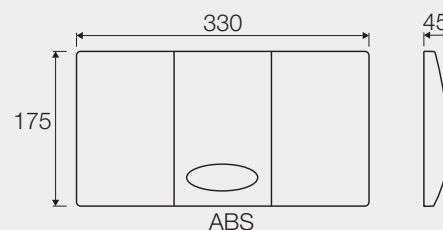

	Pcs	HxLxP	kg	m³
	1	47x350x200	1,1	0,004

Single flush push plate, mechanical

Mechanische Betätigungsplatte für Einzelspülung

ANGEL - RIOS

COD.	Colour - Farbe		CL	PRICE
VS0828001	white - Weiß	5	CAP1	\$ 182
VS0828035	Chrome	5	CAP1	\$ 228
VS0828037	Satin Chrome	5	CAP1	\$ 249

Single flush push plate, mechanical

Mechanische Betätigungsplatte für Einzelspülung

ANGEL - RIOS

COD.	Colour - Farbe		CL	PRICE
VS0822001	white - Weiß	5	CAP1	\$ 192
VS0822035	Chrome	5	CAP1	\$ 249