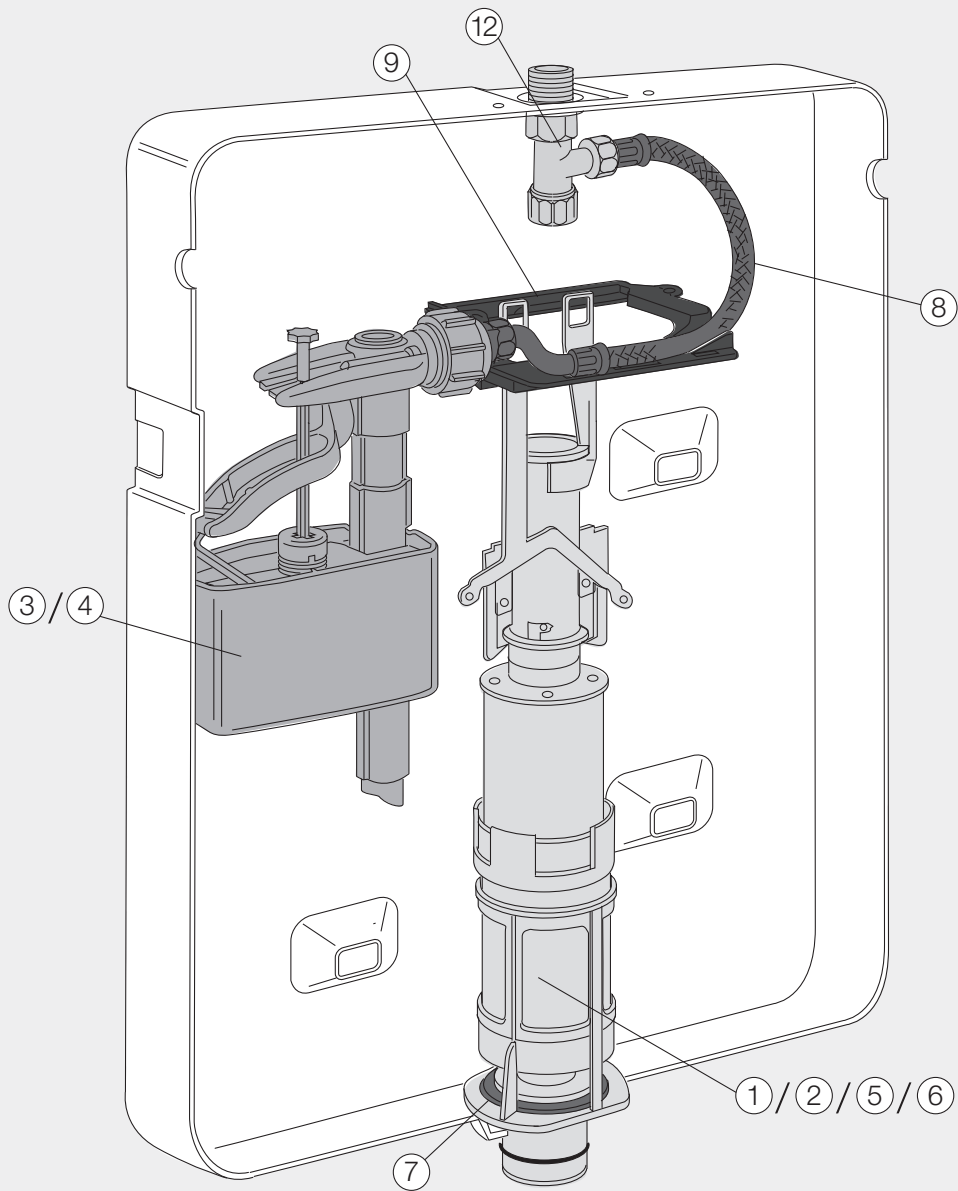

valsir[®]

RIOS

RIOS

1996-2014			COD.		CL	PRICE
①		Dual flush valve kit from 1996 to 2014 <i>Bausatz Heberglocke für Zwei-Mengen-Spülung von 1996 bis 2014</i>	VS0820802	1	ACCA	\$ 214
②		Single flush valve kit from 1996 to 2014 <i>Bausatz Heberglocke für Einzelspülung von 1996 bis 2014</i>	VS0801802	1	ACCA	\$ 199
③		Dual flush floating valve kit from 1996 to 2007 <i>Bausatz Schwimmerventil von 1996 bis 2007</i>	VS0820803	1	ACCA	\$ 106
④		Dual flush floating valve kit from 2008 to 2014 <i>Bausatz Schwimmerventil von 2008 bis 2014</i>	VS0821804	1	ACCA	\$ 106
⑤		Dual flush mechanical conversion kit <i>Umrüstbausatz von mechanische auf Version mit Zwei-Mengen-Spülung</i>	VS0820805	1	ACCA	\$ 183
⑥		Mechanical to pneumatic conversion kit <i>Umrüstbausatz von mechanische auf pneumatische Version</i>	VS0820806	1	ACCA	\$ 183
⑦		Washer for outlet valve <i>Heberglockendichtung</i>	VS0801017	10	ACCA	\$ 9
⑧		Flexible pipe with seal <i>Schlauch mit integrierter Dichtung</i>	VS0820096	1	ACCA	\$ 54
⑨		Block central from 2008 to 2014 <i>Zentralblock von 2008 bis 2014</i>	VS0820260	1	ACCA	\$ 33
⑩		Bracket for fixing float valve from 1996 to 2007 <i>Befestigungswinkel für Schwimmerventil von 1996 bis 2007</i>	VS0820378	1	ACCA	\$ 21
⑪		2-lip seal for pipe <i>Dichtung mit zwei Dichtlippen für Rohr</i>	VS0820119	10	ACCA	\$ 9
⑫		Stop valve 1/2"x3/8" <i>Absperrventil 1/2"x3/8"</i>	VS0820209	1	ACCA	\$ 46

Dual flush push plate, mechanical

Mechanische Betätigungsplatte für Zwei-Mengen-Spülung

ANGEL - RIOS

COD.	Colour - Farbe		CL	PRICE
VS0828501	white - Weiß	5	CAP1	\$ 182
VS0828535	polished chrome - Chrom poliert	5	CAP1	\$ 228
VS0828537	satin chrome - Seidenmatt verchromt	5	CAP1	\$ 249

Dual flush push plate, mechanical

Mechanische Betätigungsplatte für Zwei-Mengen-Spülung

ANGEL - RIOS

COD.	Colour - Farbe		CL	PRICE
VS0828801 •	stainless steel - Edelstahl	1	CAP1	\$ 449

• Sell out. - Ausverkauf.