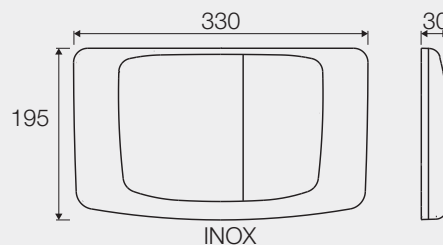

Dual flush push plate, mechanical

Mechanische Betätigungsplatte für Zwei-Mengen-Spülung

ANGEL - RIOS

COD.	Colour - Farbe		CL	PRICE
VS0828501	white - Weiß	5	CAP1	\$ 182
VS0828535	polished chrome - Chrom poliert	5	CAP1	\$ 228
VS0828537	satin chrome - Seidenmatt verchromt	5	CAP1	\$ 249

Dual flush push plate, mechanical

Mechanische Betätigungsplatte für Zwei-Mengen-Spülung

ANGEL - RIOS

COD.	Colour - Farbe		CL	PRICE
VS0828801 •	stainless steel - Edelstahl	1	CAP1	\$ 449

• Sell out. - Ausverkauf.

	Pcs	HxLxP	kg	m³
	1	47x350x200	1,1	0,004

Single flush push plate, mechanical

Mechanische Betätigungsplatte für Einzelspülung

ANGEL - RIOS

COD.	Colour - Farbe		CL	PRICE
VS0828001	white - Weiß	5	CAP1	\$ 182
VS0828035	Chrome	5	CAP1	\$ 228
VS0828037	Satin Chrome	5	CAP1	\$ 249