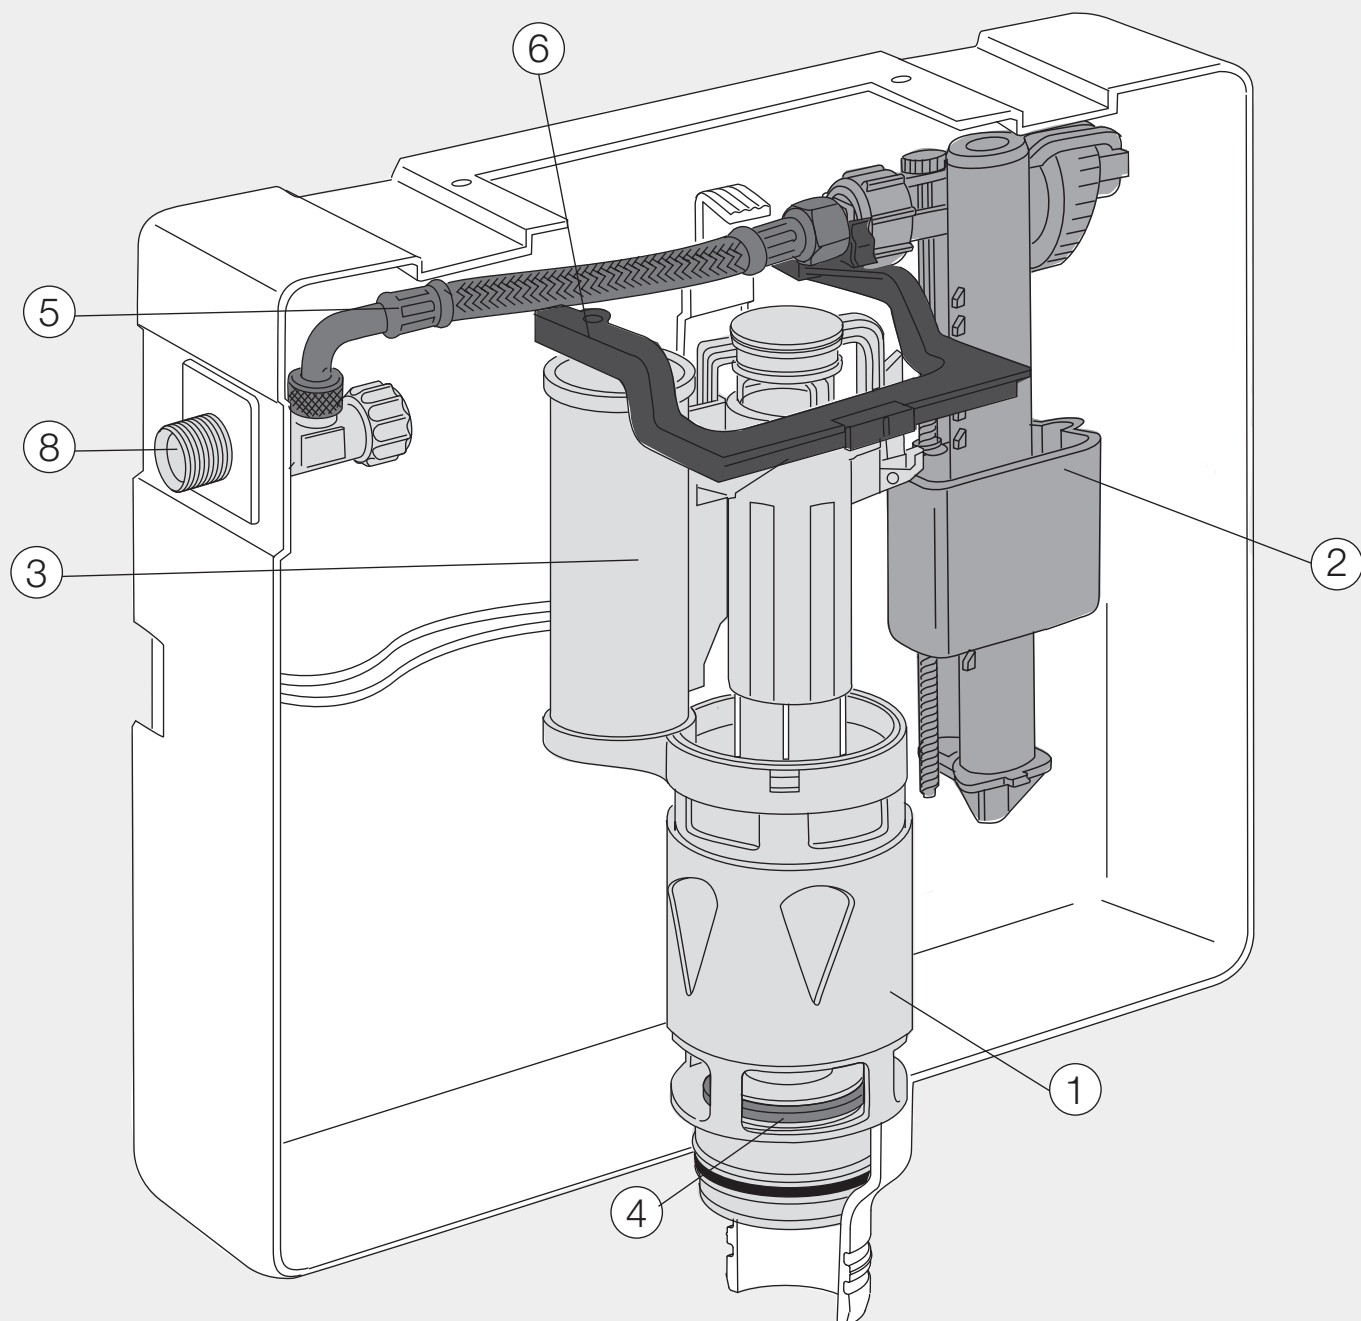

valsir[®]

EVOLUT

EVOLUT

2004-2016			COD.		CL	PRICE
①		Valve kit from 2004 to 2016 <i>Bausatz Heberglocke von 2004 bis 2016</i>	VS0864801	1	ACCA	\$ 182
②		Floating valve kit from 2004 to 2016 <i>Bausatz Schwimmerventil von 2004 bis 2016</i>	VS0866805	1	ACCA	\$ 106
③		Pneumatic kit <i>Pneumatik-Bausatz</i>	VS0863160	1	ACCA	\$ 109
④		Washer for outlet valve <i>Heberglockendichtung</i>	VS0801017	10	ACCA	\$ 9
⑤		3/8"x3/8" Evolut flexible pipe <i>Schlauch 3/8"x3/8" Evolut</i>	VS0864118	1	ACCA	\$ 54
⑥		Central block <i>Zentralblock</i>	VS0864117	1	ACCA	\$ 36
⑦		2-lip seal for pipe <i>Dichtung mit zwei Dichtlippen für Rohr</i>	VS0820119	10	ACCA	\$ 9
⑧		Stop valve G3/8" M <i>Absperrventil G3/8" M</i>	VS0868310 •	10	ACCA	\$ 46