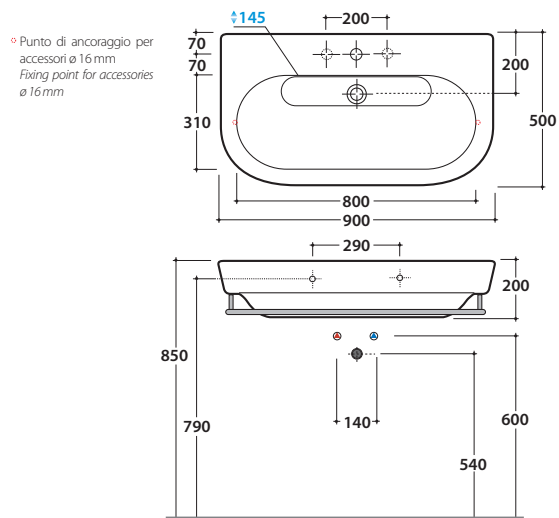

Cod. **SC005.BI**

Semicolonna in ceramica

Ceramic Semi-pedestal