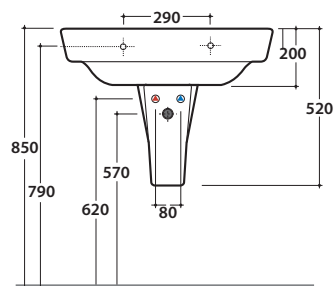

# GLOBO

Cod. **SA014.BI**

Lavabo 90 monoforo predisposto a tre fori diaframmati.

Con foro troppo pieno. Installazione sospesa.

Completo di fissaggi. Peso 27 kg.

*Basin 90cm one hole, arranged for three tap holes.*

*Provided with overflow. Wall-hung mounted.*

*Fixing kit included.*

Cod. **SC005.BI**

Semicolonna in ceramica

*Ceramic Semi-pedestal*

Cod. **LE005.BI**

Colonna in ceramica

*Ceramic pedestal*