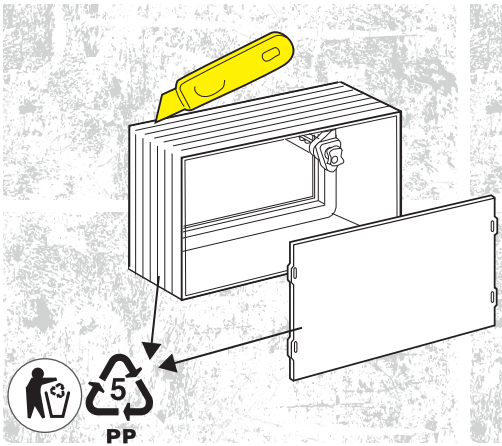

Centratore pulsanti tondi - Centre finders for circle buttons

MONTAGGIO - ASSEMBLY

1