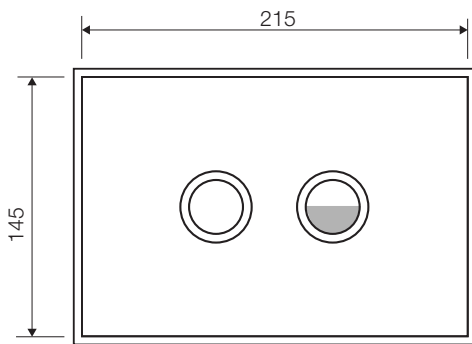

CUSTOM FLUSH TILE INSERT

CONTENUTO DELLA CONFEZIONE - PACKAGING CONTENTS

Adesivo per personalizzazione
Sticker for customization

Cornice di installazione - Installation frames

Tappo di protezione - Protection cap

Cornici di finitura - Finishing frame

Distanziale - Spacer

Regolatori spessore - Thickness controllers

Centratore pulsanti tondi - Centre finders for circle buttons

Centratore pulsanti quadri - Centre finders for square buttons