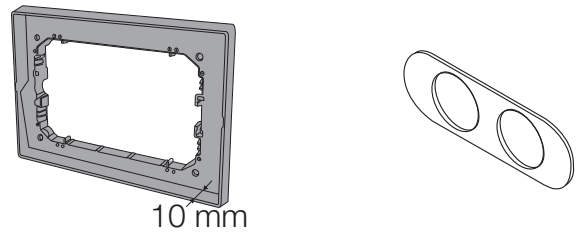

CUSTOM FLUSH TILE INSERT

CONTENUTO DELLA CONFEZIONE - PACKAGING CONTENTS

Adesivo per personalizzazione
Sticker for customization

Cornice di installazione - Installation frames

Tappo di protezione - Protection cap

Cornici di finitura - Finishing frame

Distanziale - Spacer

Regolatori spessore - Thickness controllers

Centratore pulsanti tondi - Centre finders for circle buttons

Centratore pulsanti quadri - Centre finders for square buttons

MONTAGGIO - ASSEMBLY

1

2

3

4

5

6

7