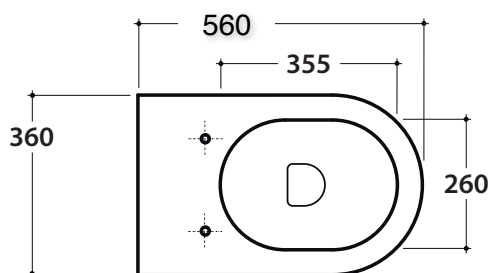

### Dimensions

**Width:** 360mm

**Depth:** 560 mm

**Height:** 455 mm

**Pan Height:** 410mm

### Features

**Pan:** Rimless

**WELS Rating:** 4 Star ( 4.5/3L )

**Waste Outlet:** P 180mm  
S Trap 80 - 120mm (Includes L-Bend)

**Toilet Seat:** Soft-Close TakeOff® Seat

**NOTE:** For use with Verotti Concealed Cistern in-wall or low level

### Optional Extra:

LV.SB  
S Bend / S Trap 150 - 180mm

80 - 120  
S-Trap