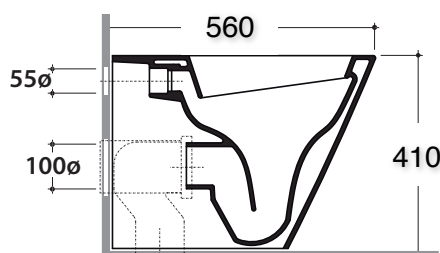

### Dimensions

**Width:** 360mm

**Depth:** 560 mm

**Height:** 455 mm

**Pan Height:** 410mm

### Features

**Pan:** Rimless

**WELS Rating:** 4 Star ( 4.5/3L )

**Waste Outlet:** P 180mm  
S Trap 80 - 120mm (Includes L-Bend)

**Toilet Seat:** Soft-Close TakeOff® Seat

**NOTE:** For use with Verotti Concealed Cistern in-wall or low level

### Optional Extra:

LV.SB  
S Bend / S Trap 150 - 180mm

80 - 120  
S-Trap