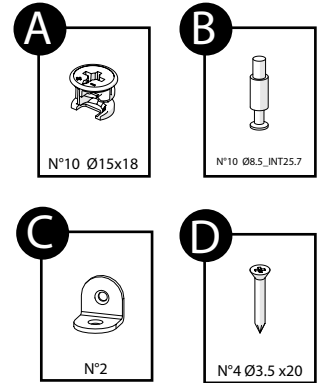

## SCRIVANIA 120 - 167 - 180 / DESK 120 - 167 - 180

**1**

2

3

4

5

## DATTELO + SCRIVANIA 120 - 167 - 180 / RETURN DESK + DESK 120 - 167 -180