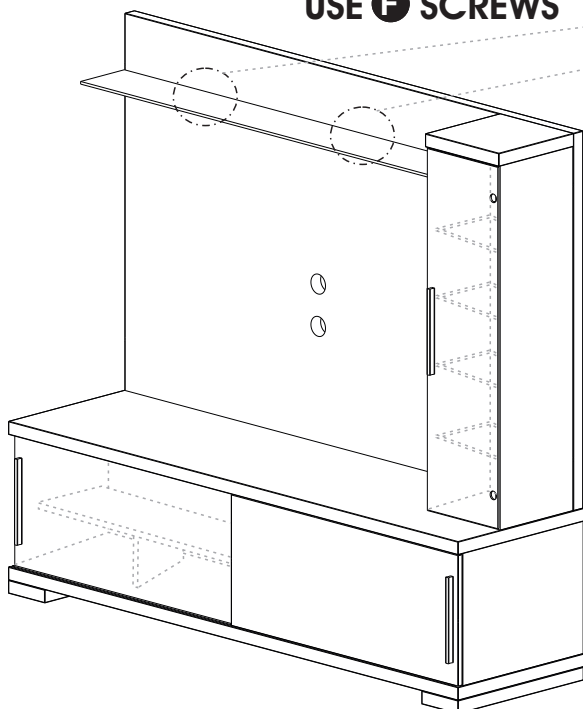

# "PISA - SORRENTO STROMBOLI - SIENA"

Entertainment Center

1

2

3

4

USARE VITI **F**  
USE **F** SCREWS

<p><b>CONTENUTO:</b></p> <ul style="list-style-type: none"> <li>n. 2 Supporti</li> <li>n. 2 Tasselli Ø 5</li> <li>n. 2 Cerniere</li> <li>n. 2 Viti Ø 5 + dadi</li> <li>n. 4 guarnizioni</li> </ul> <p><b>ATTENZIONE:</b> Le viti e i tasselli contenuti in questa scatola sono utilizzabili su muri di mattoni o di cemento.</p> <p><b>INHALT:</b></p> <ul style="list-style-type: none"> <li>Nr. 2 Halter</li> <li>Nr. 2 Dübel Ø 5</li> <li>Nr. 2 Befestigungstangen</li> <li>Nr. 2 Schrauben Ø 5 + wörterfel</li> <li>Nr. 4 Dichtungen</li> </ul> <p><b>ACHTUNG:</b> Die Schrauben und die Dübel dieser Packung können bei Mauerwerk aus Ziegelsteinen oder Beton verwendet werden.</p>	<p><b>CONTENTS:</b></p> <ul style="list-style-type: none"> <li>No. 2 Brackets</li> <li>No. 2 90° wall plugs</li> <li>No. 2 Hinges</li> <li>No. 2 5.0 screws + nuts</li> <li>No. 4 plastic mouldings</li> </ul> <p><b>ATTENTION:</b> Screws and wall plugs in this box are for use on brick or cement walls.</p> <p><b>CONTENT:</b></p> <ul style="list-style-type: none"> <li>n. 2 Supporti</li> <li>n. 2 Chivvelli Ø 5</li> <li>n. 2 Cerniere</li> <li>n. 2 Viti Ø 5 + ecrou</li> <li>Nr. 4 joint plastique</li> </ul> <p><b>ATTENTION:</b> Vis et chevilles contenues dans cette boîte sont utilisables sur murs en briques ou béton.</p>	<p><b>ISTRUZIONI DI MONTAGGIO</b> ART. 530</p>
---	---	--

**Attenzione:** per il montaggio della mensola in vetro leggere le avvertenze contenute nella confezione reggimensola utilizzando i fori presenti sul pannello.  
**Warning:** For the assemblage of the glass shelf please read the contained instructions in the package of shelf holder using the present holes on the panel