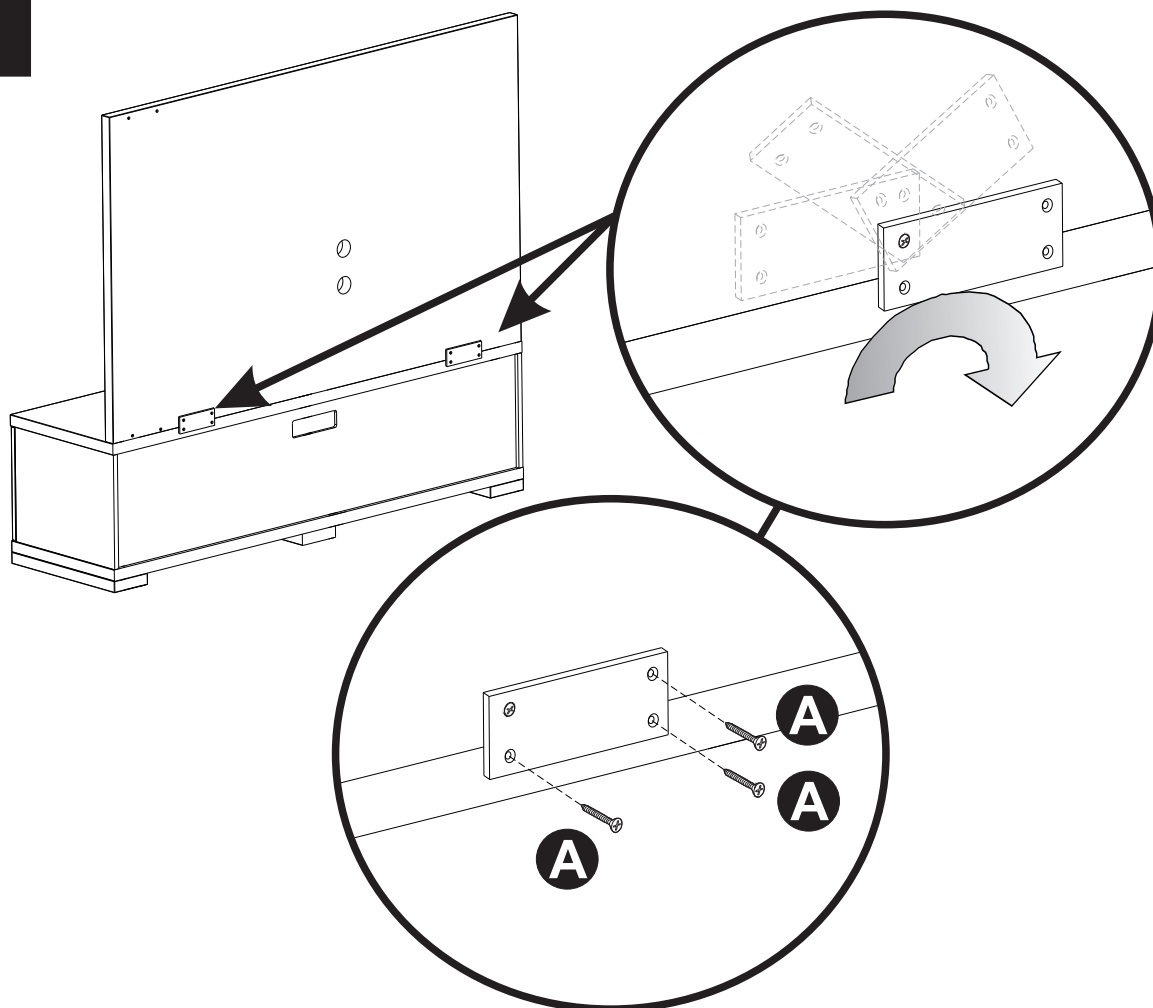

# "PISA - SORRENTO STROMBOLI - SIENA"

Entertainment Center

1

2

3

4

USARE VITI **F**  
USE **F** SCREWS

<p><b>CONTENUTO:</b></p> <ul style="list-style-type: none"> <li>n. 2 Supporti</li> <li>n. 2 Tasselli Ø 5</li> <li>n. 2 Cerniere</li> <li>n. 2 Viti Ø 5 + dadi</li> <li>n. 4 guarnizioni</li> </ul> <p><b>ATTENZIONE:</b> Le viti e i tasselli contenuti in questa scatola sono utilizzabili su muri di mattoni o di cemento.</p> <p><b>INHALT:</b></p> <ul style="list-style-type: none"> <li>Nr. 2 Halter</li> <li>Nr. 2 Dübel Ø 5</li> <li>Nr. 2 Befestigungstangen</li> <li>Nr. 2 Schrauben Ø 5 + wörterfel</li> <li>Nr. 4 Dichtungen</li> </ul> <p><b>ACHTUNG:</b> Die Schrauben und die Dübel dieser Packung können bei Mauerwerk aus Ziegelsteinen oder Beton verwendet werden.</p>	<p><b>CONTENTS:</b></p> <ul style="list-style-type: none"> <li>No. 2 Brackets</li> <li>No. 2 90° wall plugs</li> <li>No. 2 Hinges</li> <li>No. 2 5.0 screws + nuts</li> <li>No. 4 plastic mouldings</li> </ul> <p><b>ATTENTION:</b> Screws and wall plugs in this box are for use on brick or cement walls.</p> <p><b>CONTENT:</b></p> <ul style="list-style-type: none"> <li>n. 2 Supporti</li> <li>n. 2 Chivvelli Ø 5</li> <li>n. 2 Cerniere</li> <li>n. 2 Viti Ø 5 + ecrou</li> <li>Nr. 4 joint plastique</li> </ul> <p><b>ATTENTION:</b> Vis et chevilles contenues dans cette boîte sont utilisables sur murs en briques ou béton.</p>	<p><b>ISTRUZIONI DI MONTAGGIO</b> ART. 530</p>
---	---	--

**Attenzione:** per il montaggio della mensola in vetro leggere le avvertenze contenute nella confezione reggimensola utilizzando i fori presenti sul pannello.  
**Warning:** For the assemblage of the glass shelf please read the contained instructions in the package of shelf holder using the present holes on the panel