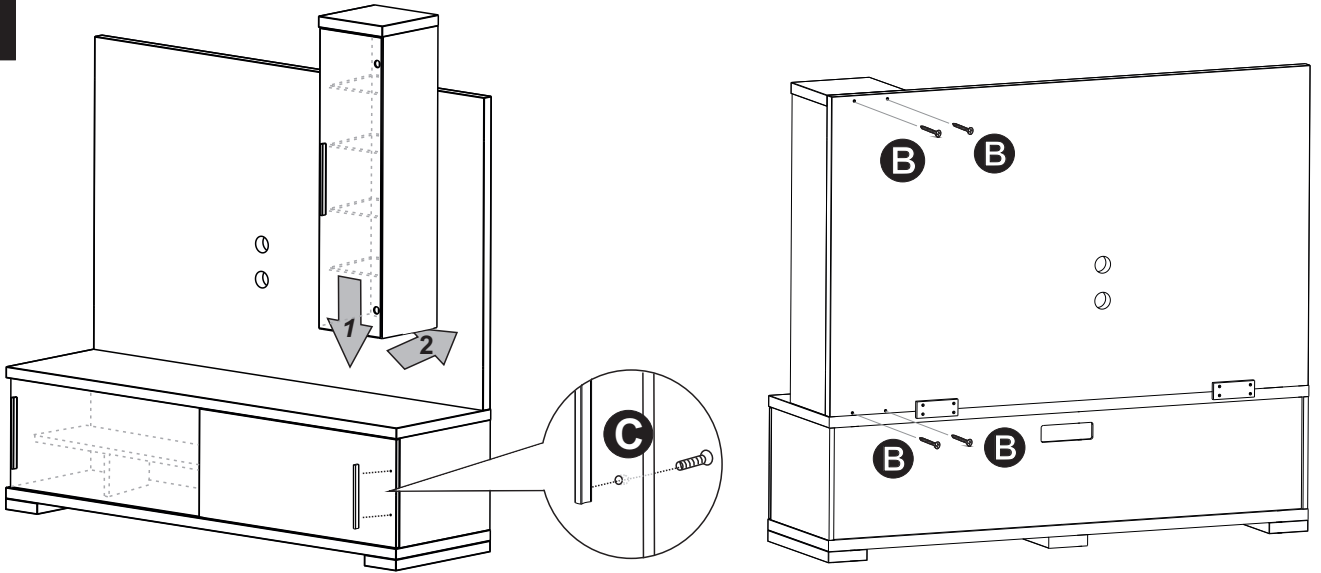

# "PISA - SORRENTO STROMBOLI - SIENA"

Entertainment Center

1

2

3

4

USARE VITI **F**  
USE **F** SCREWS

<p><b>CONTENUTO:</b></p> <ul style="list-style-type: none"> <li>n. 2 Supporti</li> <li>n. 2 Tasselli Ø 5</li> <li>n. 2 Cerniere</li> <li>n. 2 Viti Ø 5 + dadi</li> <li>n. 4 guarnizioni</li> </ul> <p><b>ATTENZIONE:</b> Le viti e i tasselli contenuti in questa scatola sono utilizzabili su muri di mattoni o di cemento.</p> <p><b>INHALT:</b></p> <ul style="list-style-type: none"> <li>Nr. 2 Halter</li> <li>Nr. 2 Dübel Ø 5</li> <li>Nr. 2 Befestigungstangen</li> <li>Nr. 2 Schrauben Ø 5 + wörterfel</li> <li>Nr. 4 Dichtungen</li> </ul> <p><b>ACHTUNG:</b> Die Schrauben und die Dübel dieser Packung können bei Mauerwerk aus Ziegelsteinen oder Beton verwendet werden.</p>	<p><b>CONTENTS:</b></p> <ul style="list-style-type: none"> <li>No. 2 Brackets</li> <li>No. 2 90° wall plugs</li> <li>No. 2 Hinges</li> <li>No. 2 5.0 screws + nuts</li> <li>No. 4 plastic mouldings</li> </ul> <p><b>ATTENTION:</b> Screws and wall plugs in this box are for use on brick or cement walls.</p> <p><b>CONTENT:</b></p> <ul style="list-style-type: none"> <li>n. 2 Supporti</li> <li>n. 2 Chivvelli Ø 5</li> <li>n. 2 Cerniere</li> <li>n. 2 Viti Ø 5 + ecrou</li> <li>Nr. 4 joint plastique</li> </ul> <p><b>ATTENTION:</b> Vis et chevilles contenues dans cette boîte sont utilisables sur murs en briques ou béton.</p>	<p><b>ISTRUZIONI DI MONTAGGIO</b> ART. 530</p>
---	---	--

**Attenzione:** per il montaggio della mensola in vetro leggere le avvertenze contenute nella confezione reggimensola utilizzando i fori presenti sul pannello.  
**Warning:** For the assemblage of the glass shelf please read the contained instructions in the package of shelf holder using the present holes on the panel