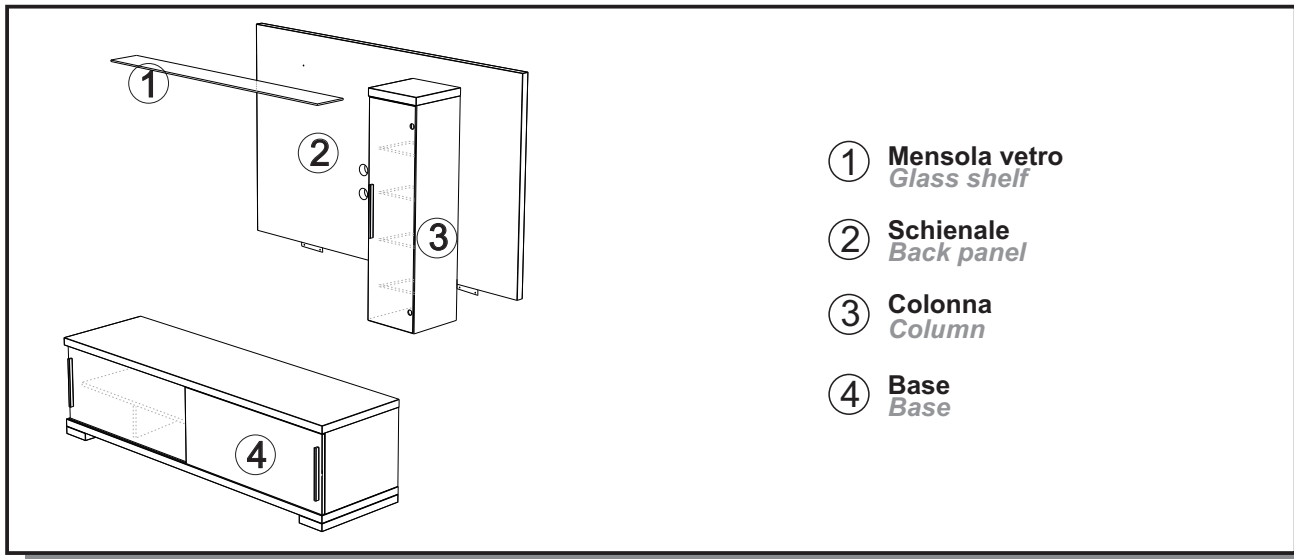

# "PISA - SORRENTO STROMBOLI - SIENA"

Entertainment Center

1

2

3

4

USARE VITI **F**  
USE **F** SCREWS

<p><b>CONTENUTO:</b></p> <ul style="list-style-type: none"> <li>n. 2 Supporti</li> <li>n. 2 Tasselli Ø 5</li> <li>n. 2 Cerniere</li> <li>n. 2 Viti Ø 5 + dadi</li> <li>n. 4 guarnizioni</li> </ul> <p><b>ATTENZIONE:</b> Le viti e i tasselli contenuti in questa scatola sono utilizzabili su muri di mattoni o di cemento.</p> <p><b>INHALT:</b></p> <ul style="list-style-type: none"> <li>Nr. 2 Halter</li> <li>Nr. 2 Dübel Ø 5</li> <li>Nr. 2 Befestigungstangen</li> <li>Nr. 2 Schrauben Ø 5 + wörterfel</li> <li>Nr. 4 Dichtungen</li> </ul> <p><b>ACHTUNG:</b> Die Schrauben und die Dübel dieser Packung können bei Mauerwerk aus Ziegelsteinen oder Beton verwendet werden.</p>	<p><b>CONTENTS:</b></p> <ul style="list-style-type: none"> <li>No. 2 Brackets</li> <li>No. 2 90° wall plugs</li> <li>No. 2 Hinges</li> <li>No. 2 5.0 screws + nuts</li> <li>No. 4 plastic mouldings</li> </ul> <p><b>ATTENTION:</b> Screws and wall plugs in this box are for use on brick or cement walls.</p> <p><b>CONTENT:</b></p> <ul style="list-style-type: none"> <li>n. 2 Supporti</li> <li>n. 2 Chivvelli Ø 5</li> <li>n. 2 Cerniere</li> <li>n. 2 Viti Ø 5 + ecrou</li> <li>Nr. 4 joint plastique</li> </ul> <p><b>ATTENTION:</b> Vis et chevilles contenues dans cette boîte sont utilisables sur murs en briques ou béton.</p>	<p><b>ISTRUZIONI DI MONTAGGIO</b> ART. 530</p>
---	---	--