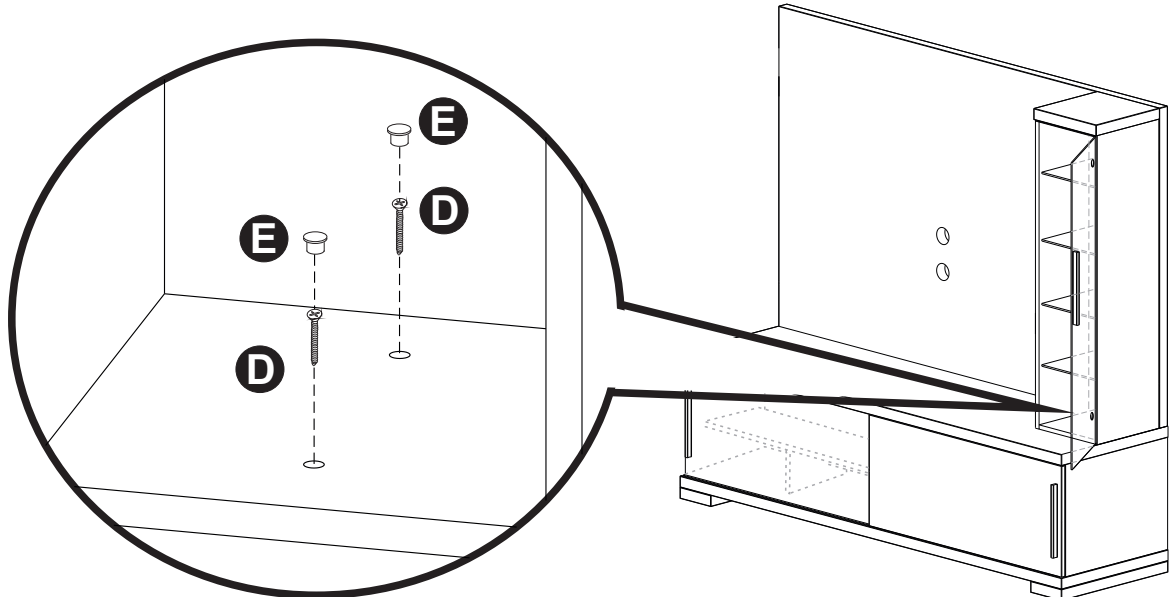

# "PISA - SORRENTO STROMBOLI - SIENA"

Entertainment Center

1

2

3

4

USARE VITI **F**  
USE **F** SCREWS

<p><b>CONTENUTO:</b></p> <ul style="list-style-type: none"> <li>n. 2 Supporti</li> <li>n. 2 Tasselli Ø 5</li> <li>n. 2 Cerniere</li> <li>n. 2 Viti Ø 5 + dadi</li> <li>n. 4 guarnizioni</li> </ul> <p><b>ATTENZIONE:</b> Le viti e i tasselli contenuti in questa scatola sono utilizzabili su muri di mattoni o di cemento.</p> <p><b>INHALT:</b></p> <ul style="list-style-type: none"> <li>Nr. 2 Halter</li> <li>Nr. 2 Dübel Ø 5</li> <li>Nr. 2 Befestigungstangen</li> <li>Nr. 2 Schrauben Ø 5 + wörterfel</li> <li>Nr. 4 Dichtungen</li> </ul> <p><b>ACHTUNG:</b> Die Schrauben und die Dübel dieser Packung können bei Mauerwerk aus Ziegelsteinen oder Beton verwendet werden.</p>	<p><b>CONTENTS:</b></p> <ul style="list-style-type: none"> <li>No. 2 Brackets</li> <li>No. 2 90° wall plugs</li> <li>No. 2 Hinges</li> <li>No. 2 5.0 screws + nuts</li> <li>No. 4 plastic mouldings</li> </ul> <p><b>ATTENTION:</b> Screws and wall plugs in this box are for use on brick or cement walls.</p> <p><b>CONTENT:</b></p> <ul style="list-style-type: none"> <li>n. 2 Supporti</li> <li>n. 2 Chivvelli Ø 5</li> <li>n. 2 Cerniere</li> <li>n. 2 Viti Ø 5 + ecrou</li> <li>Nr. 4 joint plastique</li> </ul> <p><b>ATTENTION:</b> Vis et chevilles contenues dans cette boîte sont utilisables sur murs en briques ou béton.</p>	<p><b>ISTRUZIONI DI MONTAGGIO</b> ART. 530</p>
---	---	--

**Attenzione:** per il montaggio della mensola in vetro leggere le avvertenze contenute nella confezione reggimensola utilizzando i fori presenti sul pannello.  
**Warning:** For the assemblage of the glass shelf please read the contained instructions in the package of shelf holder using the present holes on the panel