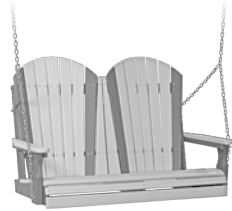

4' Adirondack Swing
53"W x 27"D x 32.5"H
48"SW x 18"SD