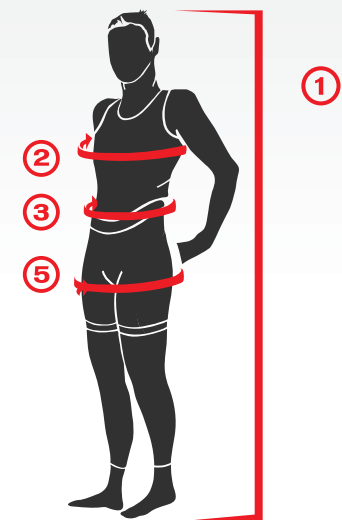

KID'S SIZING