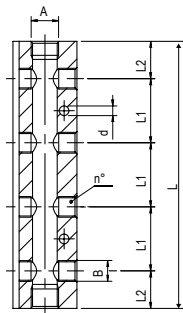

6048

RIPARTITORE DOPPIO IN ALLUMINIO

ALUMINIUM DOUBLE DISTRIBUTION MANIFOLD

DOPPELTER VERTEILERBLOCK AUS ALUMINIUM

NOURRICE DE DISTRIBUTION DOUBLE EN ALUMINIUM

REGLETA DOBLE EN ALUMINIO

DISTRIBUIDOR DUPLO EM ALUMÍNIO

Code	A	B	N°	C	D	L1	L2	L	d
A648-1418-2	1/4	1/8	2	18	30	30	17.5	65	4.5
A648-1418-3	1/4	1/8	3	18	30	30	17.5	95	4.5
A648-1418-4	1/4	1/8	4	18	30	30	17.5	125	4.5
A648-1418-5	1/4	1/8	5	18	30	30	17.5	155	4.5
A648-1418-6	1/4	1/8	6	18	30	30	17.5	185	4.5
A648-3814-2	3/8	1/4	2	22	38	36	20	76	5.5
A648-3814-3	3/8	1/4	3	22	38	36	20	112	5.5
A648-3814-4	3/8	1/4	4	22	38	36	20	148	5.5
A648-3814-5	3/8	1/4	5	22	38	36	20	184	5.5
A648-3814-6	3/8	1/4	6	22	38	36	20	220	5.5
A648-1238-2	1/2	3/8	2	26	44	40	25	90	5.5
A648-1238-3	1/2	3/8	3	26	44	40	25	130	5.5
A648-1238-4	1/2	3/8	4	26	44	40	25	170	5.5
A648-1238-5	1/2	3/8	5	26	44	40	25	210	5.5
A648-1238-6	1/2	3/8	6	26	44	40	25	250	5.5