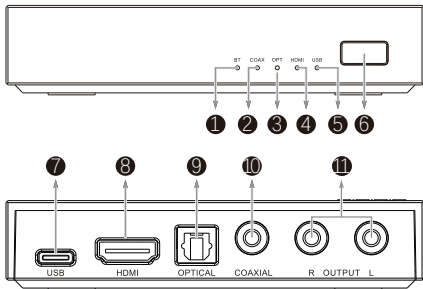

### ■ 按键

- 长按关闭电源, 长按打开电源。
- 短按切换输入源, 输入会在“蓝牙、同轴、光纤、HDMI音频、USB”之间切换。

注意:操作不能太快,以留给系统足够的响应时间!

**技术参数**

输入接口 .....	蓝牙、同轴、光纤、HDMI(ARC)、USB
输出电平.....	1.9Vrms
THD+N.....	0.005% (-85dB)
动态范围.....	96dB
信噪比.....	98dB
USB兼容性(免驱动).....	Windows 7 / 8 / 8.1 / 10 / 11 Mac OS X10.6以上、Linux
采样率	
USB.....	44.1kHz~48kHz
光纤/同轴.....	44.1kHz~192kHz
消耗功率.....	<2W
待机功耗.....	<0.1W
体积.....	105 x 22 x 80mm (WxHxD)
重量.....	90g/0.20lbs

## 部件介绍

❶ 蓝牙指示灯

❷ 同轴指示灯

❸ 光纤指示灯

❹ HDMI指示灯

❺ USB指示灯

❻ 按键

❼ USB输入