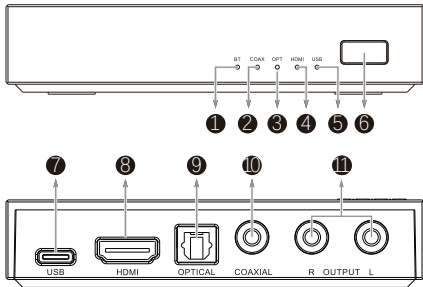

部品紹介

❶ Bluetooth LED

❷ 同軸LED

❸ 光LED

❹ HDMI LED

❺ USB LED

❻ キー

❼ USB入力

❽ HDMI入力

❾ 光入力

❿ 同軸入力

⓫ ラインアウト