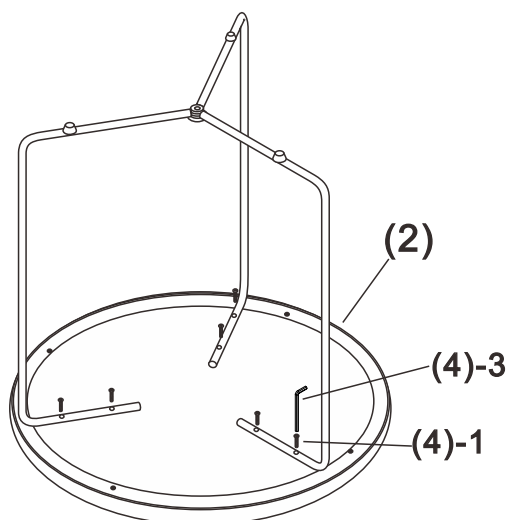

ITEM NAME / NOM D' ITEM : HARRISON COFFEE TABLE

ITEM # / NO. ITEM : 101703

Enquiry : parts@zuomod.com

PARTS LIST / Liste des pièces

(1)	(2)	(3)	(4)
 X3	 X1	 X1	<ol style="list-style-type: none"> X6 6*20 X1 8*15 X1 M6 X1 M8 X3

INSTRUCTIONS

A

B

C

D

ITEM NAME / NOM D' ITEM : HARRISON SIDE TABLE SET

ITEM # / NO. ITEM : 101703

Enquiry : parts@zuomod.com

PARTS LIST / Liste des pièces

(1)	(2)	(3)	(4)
			<ol style="list-style-type: none"> X6 6*20 X1 8*15 X1 M6 X1 M8 X3
X3	X1	X1	

INSTRUCTIONS

A

B

C

D