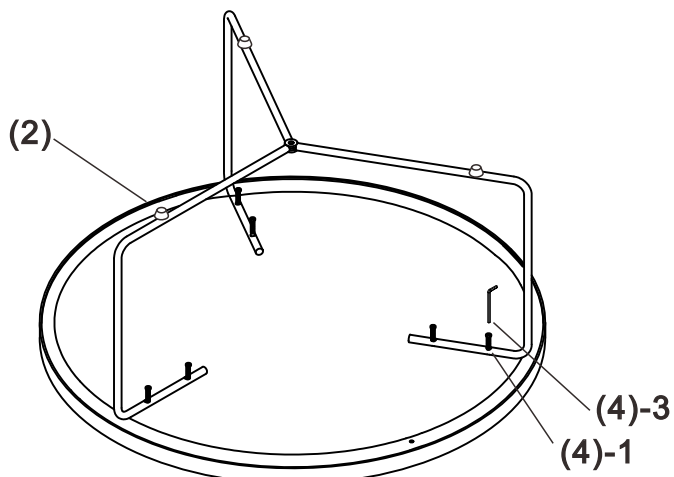

ITEM NAME / NOM D' ITEM : HARRISON COFFEE TABLE

ITEM # / NO. ITEM : 101703

Enquiry : parts@zuomod.com

PARTS LIST / Liste des pièces

(1)	(2)	(3)	(4)
 X3	 X1	 X1	<ol style="list-style-type: none"> X6 6*20 X1 8*15 X1 M6 X1 M8 X3

INSTRUCTIONS

A

B

C

D

ITEM NAME / NOM D' ITEM : HARRISON SIDE TABLE SET

ITEM # / NO. ITEM : 101703

Enquiry : parts@zuomod.com

PARTS LIST / Liste des pièces

(1)	(2)	(3)	(4)
			<ol style="list-style-type: none"> X6 6*20 X1 8*15 X1 M6 X1 M8 X3
X3	X1	X1	

INSTRUCTIONS

A

B

C

D