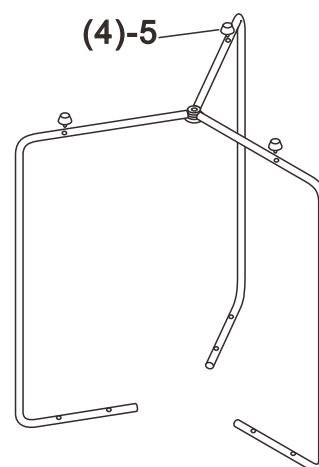

ITEM NAME / NOM D' ITEM : HARRISON COFFEE TABLE

ITEM # / NO. ITEM : 101703

Enquiry : parts@zuomod.com

PARTS LIST / Liste des pièces

(1)	(2)	(3)	(4)
 X3	 X1	 X1	<ol style="list-style-type: none"> X6 6*20 X1 8*15 X1 M6 X1 M8 X3

INSTRUCTIONS

A

B

C

D

ITEM NAME / NOM D' ITEM : HARRISON SIDE TABLE SET

ITEM # / NO. ITEM : 101703

Enquiry : parts@zuomod.com

PARTS LIST / Liste des pièces

(1)	(2)	(3)	(4)
			<ol style="list-style-type: none"> X6 6*20 X1 8*15 X1 M6 X1 M8 X3
X3	X1	X1	

INSTRUCTIONS

A

B

C

D