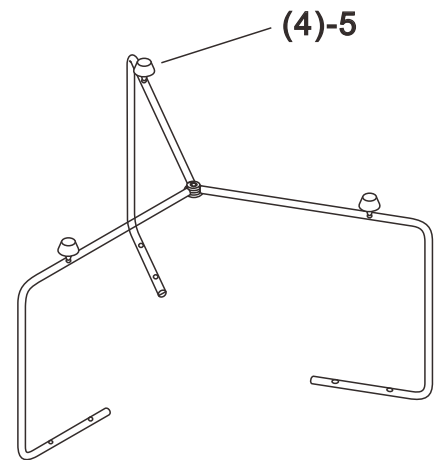

ITEM NAME / NOM D' ITEM : HARRISON COFFEE TABLE

ITEM # / NO. ITEM : 101703

Enquiry : parts@zuomod.com

PARTS LIST / Liste des pièces

(1)	(2)	(3)	(4)
 X3	 X1	 X1	<ol style="list-style-type: none"> X6 6*20 X1 8*15 X1 M6 X1 M8 X3

INSTRUCTIONS

A

B

C

D

ITEM NAME / NOM D' ITEM : HARRISON SIDE TABLE SET

ITEM # / NO. ITEM : 101703

Enquiry : parts@zuomod.com

PARTS LIST / Liste des pièces

(1)	(2)	(3)	(4)
			<ol style="list-style-type: none"> X6 6*20 X1 8*15 X1 M6 X1 M8 X3
X3	X1	X1	

INSTRUCTIONS

A

B

C

D