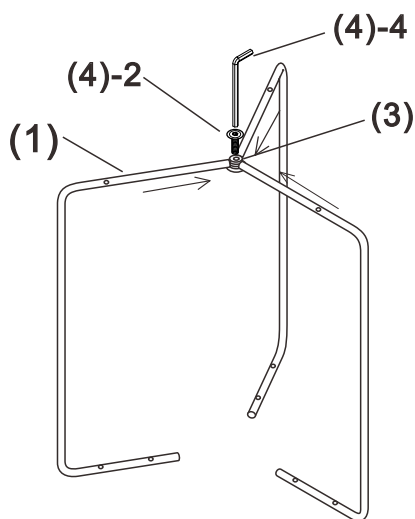

ITEM NAME / NOM D' ITEM : HARRISON COFFEE TABLE

ITEM # / NO. ITEM : 101703

Enquiry : parts@zuomod.com

PARTS LIST / Liste des pièces

(1)	(2)	(3)	(4)
 X3	 X1	 X1	<ol style="list-style-type: none"> X6 6*20 X1 8*15 X1 M6 X1 M8 X3

INSTRUCTIONS

A

B

C

D

ITEM NAME / NOM D' ITEM : HARRISON SIDE TABLE SET

ITEM # / NO. ITEM : 101703

Enquiry : parts@zuomod.com

PARTS LIST / Liste des pièces

(1)	(2)	(3)	(4)
			<ol style="list-style-type: none"> X6 6*20 X1 8*15 X1 M6 X1 M8 X3
X3	X1	X1	

INSTRUCTIONS

A

B

C

D