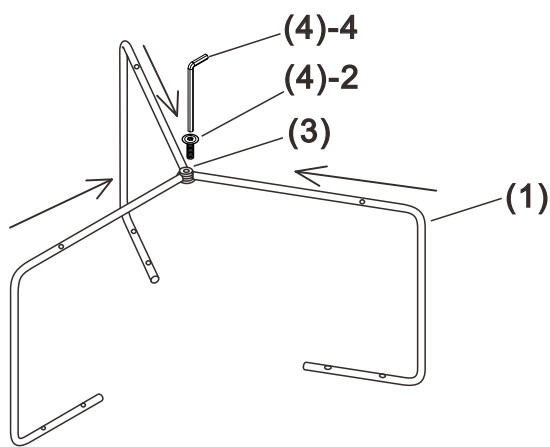

ITEM NAME / NOM D' ITEM : HARRISON COFFEE TABLE

ITEM # / NO. ITEM : 101703

Enquiry : parts@zuomod.com

PARTS LIST / Liste des pièces

(1)	(2)	(3)	(4)
 X3	 X1	 X1	<ol style="list-style-type: none"> X6 6*20 X1 8*15 X1 M6 X1 M8 X3

INSTRUCTIONS

A

B

C

D

ITEM NAME / NOM D' ITEM : HARRISON SIDE TABLE SET

ITEM # / NO. ITEM : 101703

Enquiry : parts@zuomod.com

PARTS LIST / Liste des pièces

(1)	(2)	(3)	(4)
			<ol style="list-style-type: none"> X6 6*20 X1 8*15 X1 M6 X1 M8 X3
X3	X1	X1	

INSTRUCTIONS

A

B

C

D