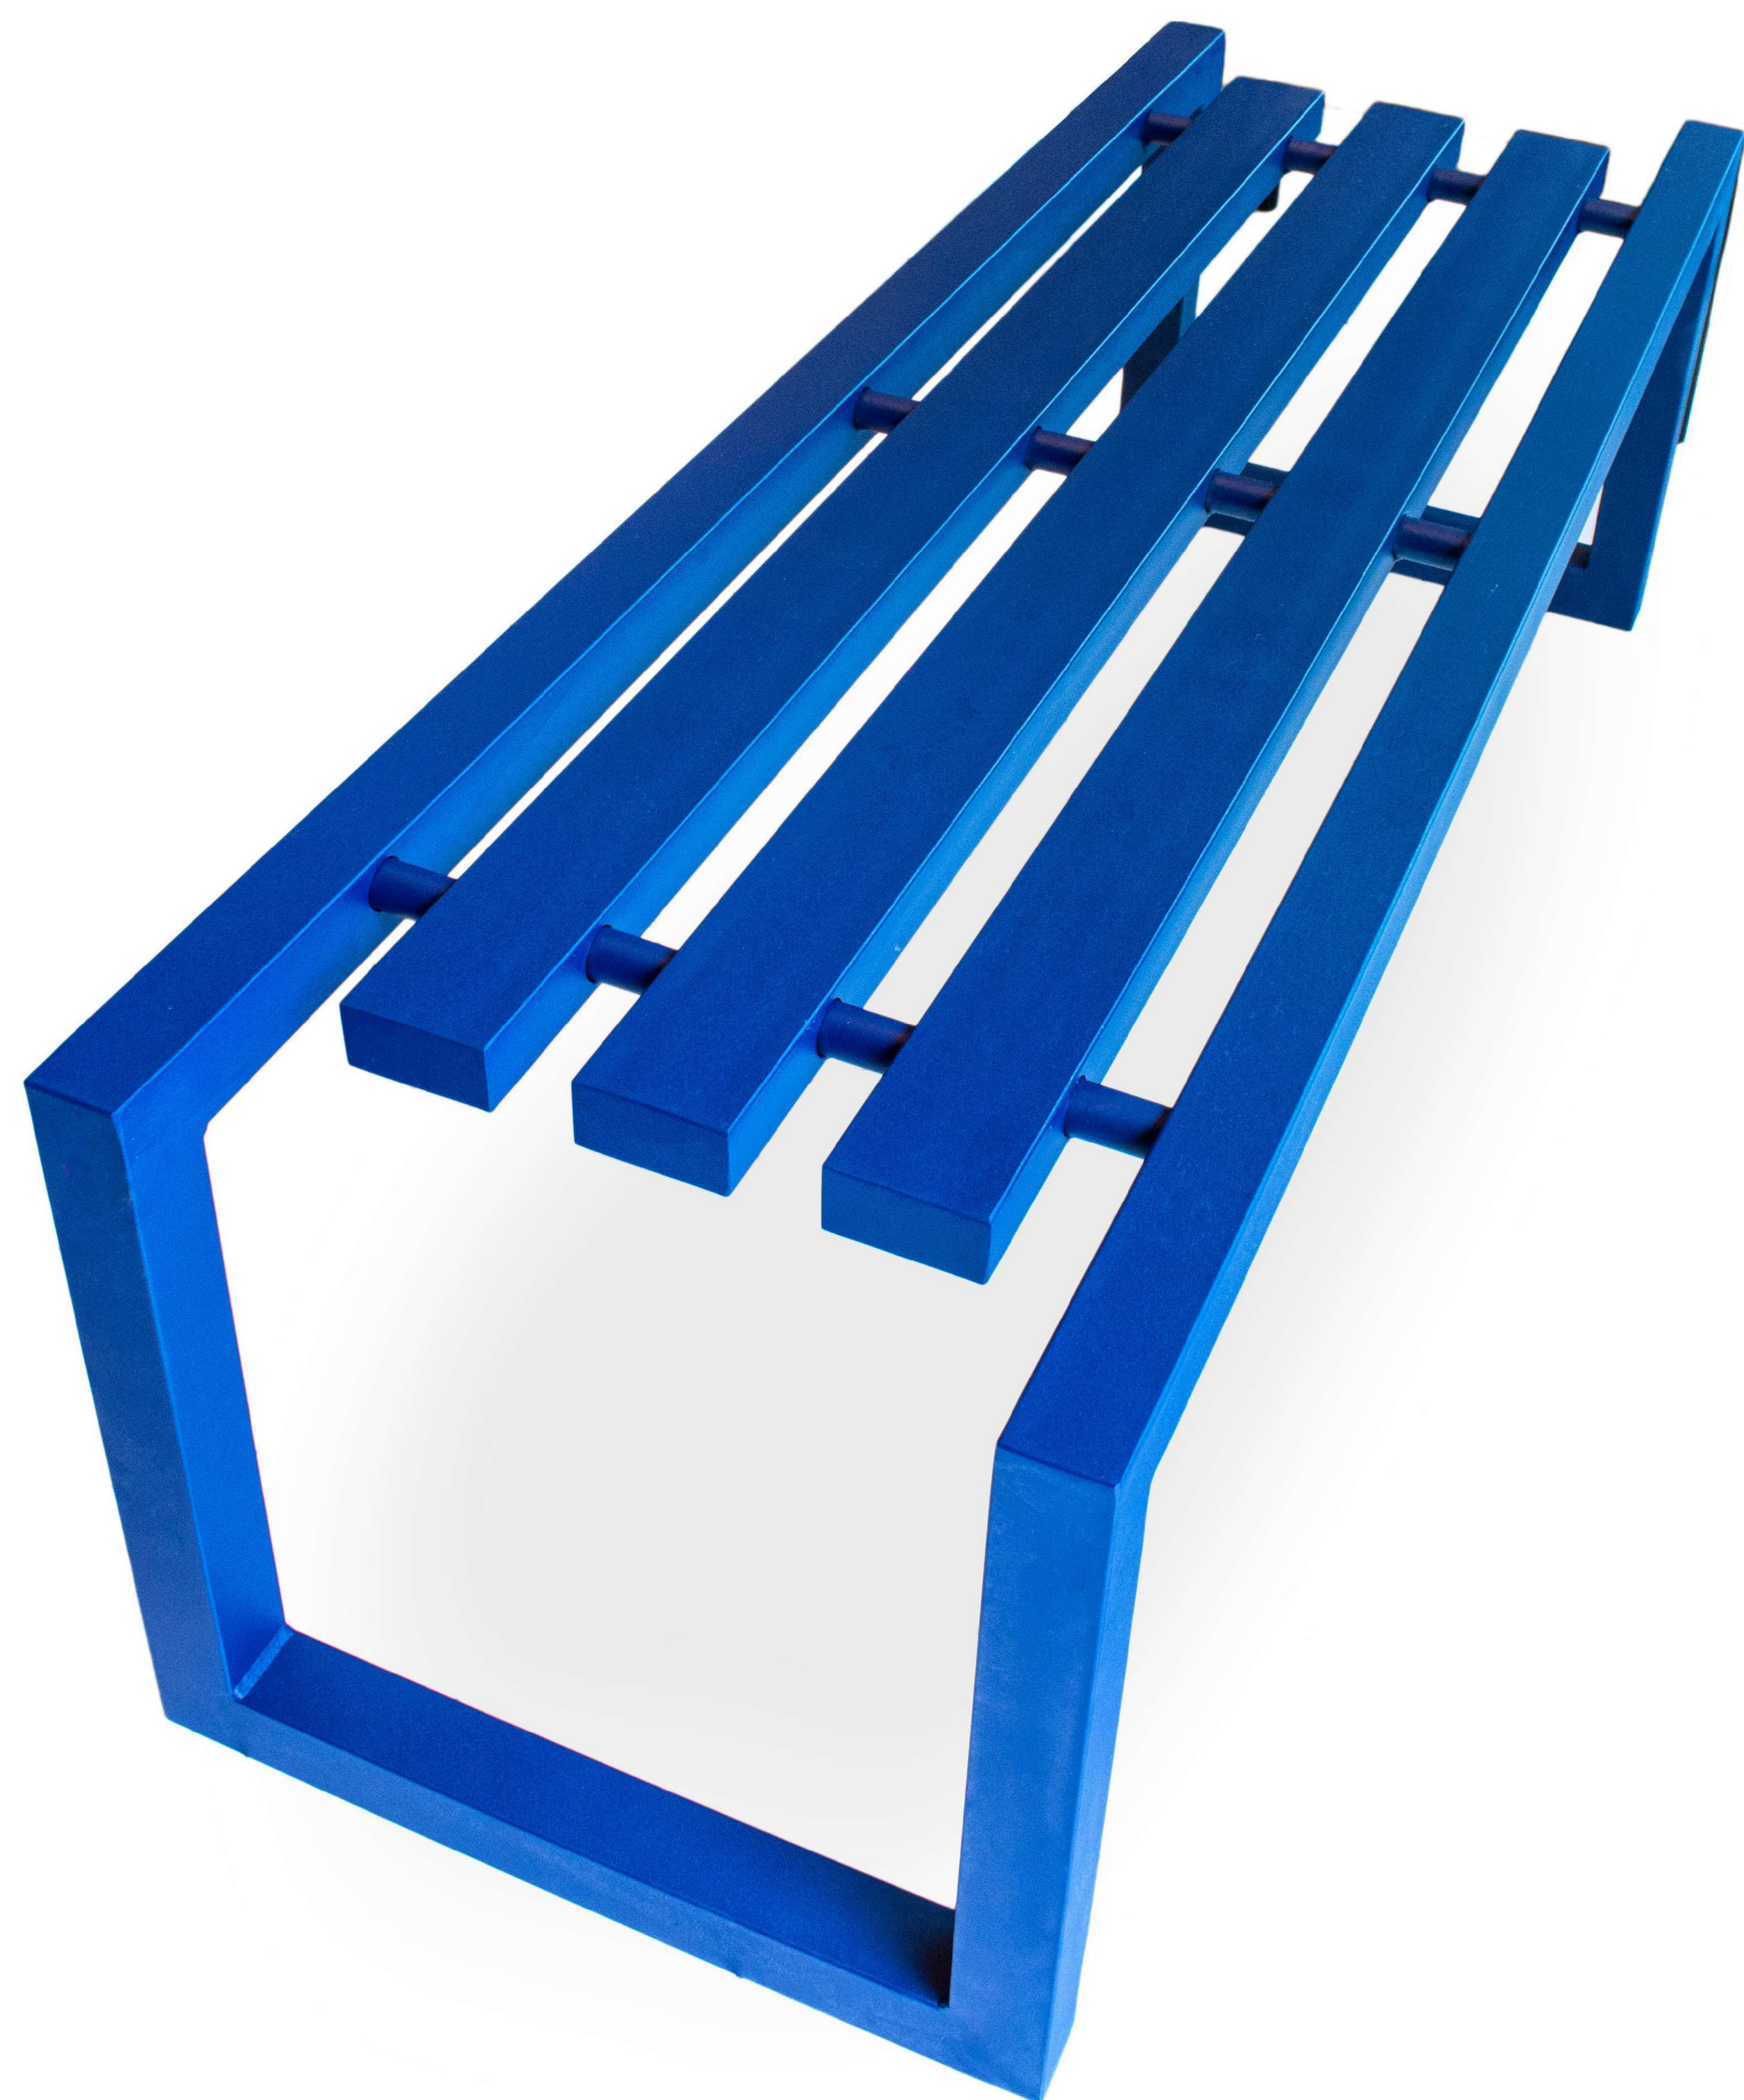

TRAVERSO

Labenze
DESIGN FURNITURE

TRAVERSO

Traverso es una banca resistente y ligera. Su estructura con formas geométricas brinda un ambiente divertido a diferentes espacios. Disponible en pintura con acabado semi-mate y resistente a los rayos UV.

Diseño por Grupo Requiez

Traverso CÓDIGO/108-90190

Fabricada con PTR y pintura en polvo electrostática (powder coating) semi mate.

21.8 kg

Interior

*Medidas en cm

\$ 8,265.00

Colores disponibles

PRODUCTO EN STOCK EN CRUDO. TODAS LAS OPCIONES DE PINTURA TIEMPO DE ENTREGA 10 DÍAS HÁBILES.

Todos los modelos están protegidos por derechos de autor
Producto 100% desarmable para un correcto proceso de reciclado.
Las medidas y colores mostrados son de referencia y puede haber cierta variación.