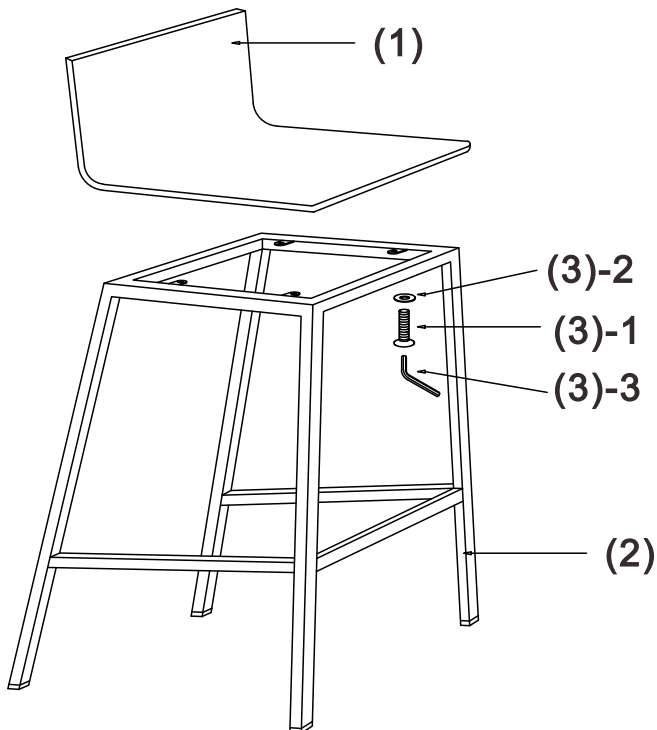

ITEM NAME /NOM D' ITEM:MARINA BARSTOOL

ITEM # /NO. ITEM:100645 (WHITE/BLANC)

Enquiry:parts@zuomod.com

PART LIST/Liste des pièces

(1)	(2)	(3)
 X1	 X1	1. X4 6*16mm 2. X4 3. X1

INSTRUCTION

A

B