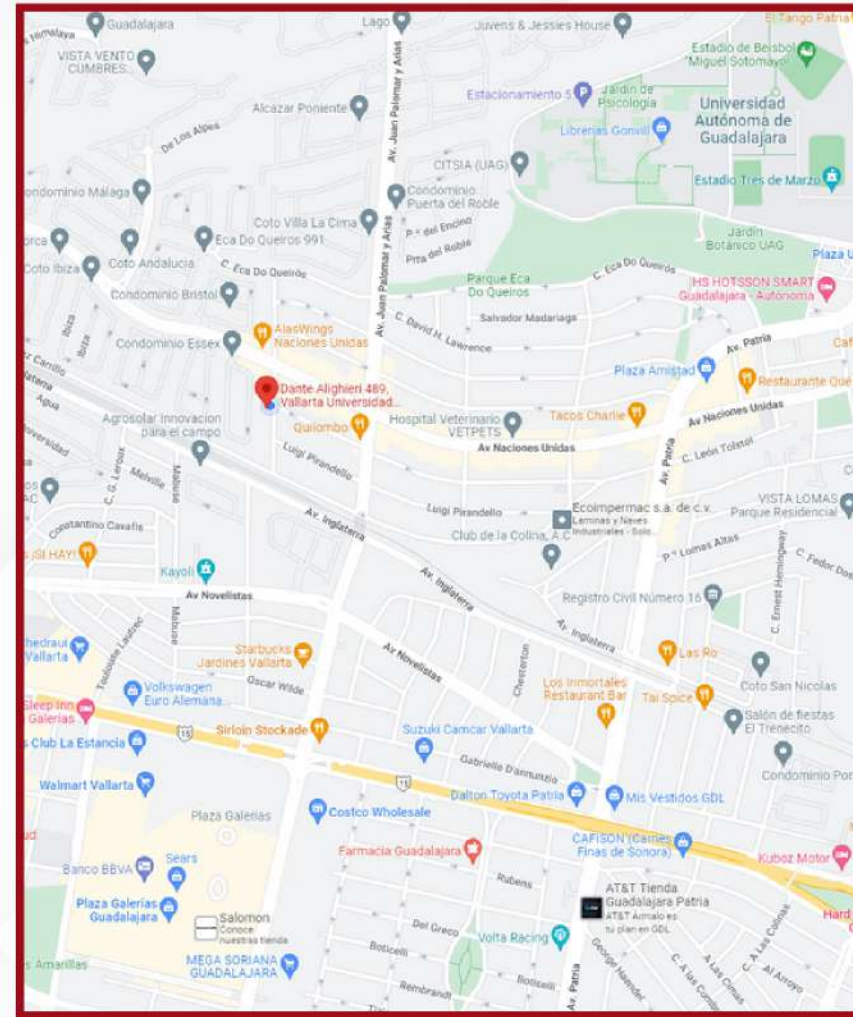

NUESTRA UBICACIÓN

Dante Alighieri # 489
Col. Vallarta Universidad,
Zapopan Jalisco. C.P. 45110

- A unos pasos del cruce de Naciones Unidas y Juan Palomar.
- 3 cuadras de Av. Patria.
- 6 cuadras de Av. Vallarta.
- Excelentes rutas de camiones cercanas.
- Excelente zona segura y con comercio.
- Muchos lugares de esparcimiento.
- Múltiples opciones de comida económica y restaurantes.
- Cerca de Plaza Galerías, Universidad Autónoma, Estado 3 de Marzo Tecos, Ciudad Granja, etc.