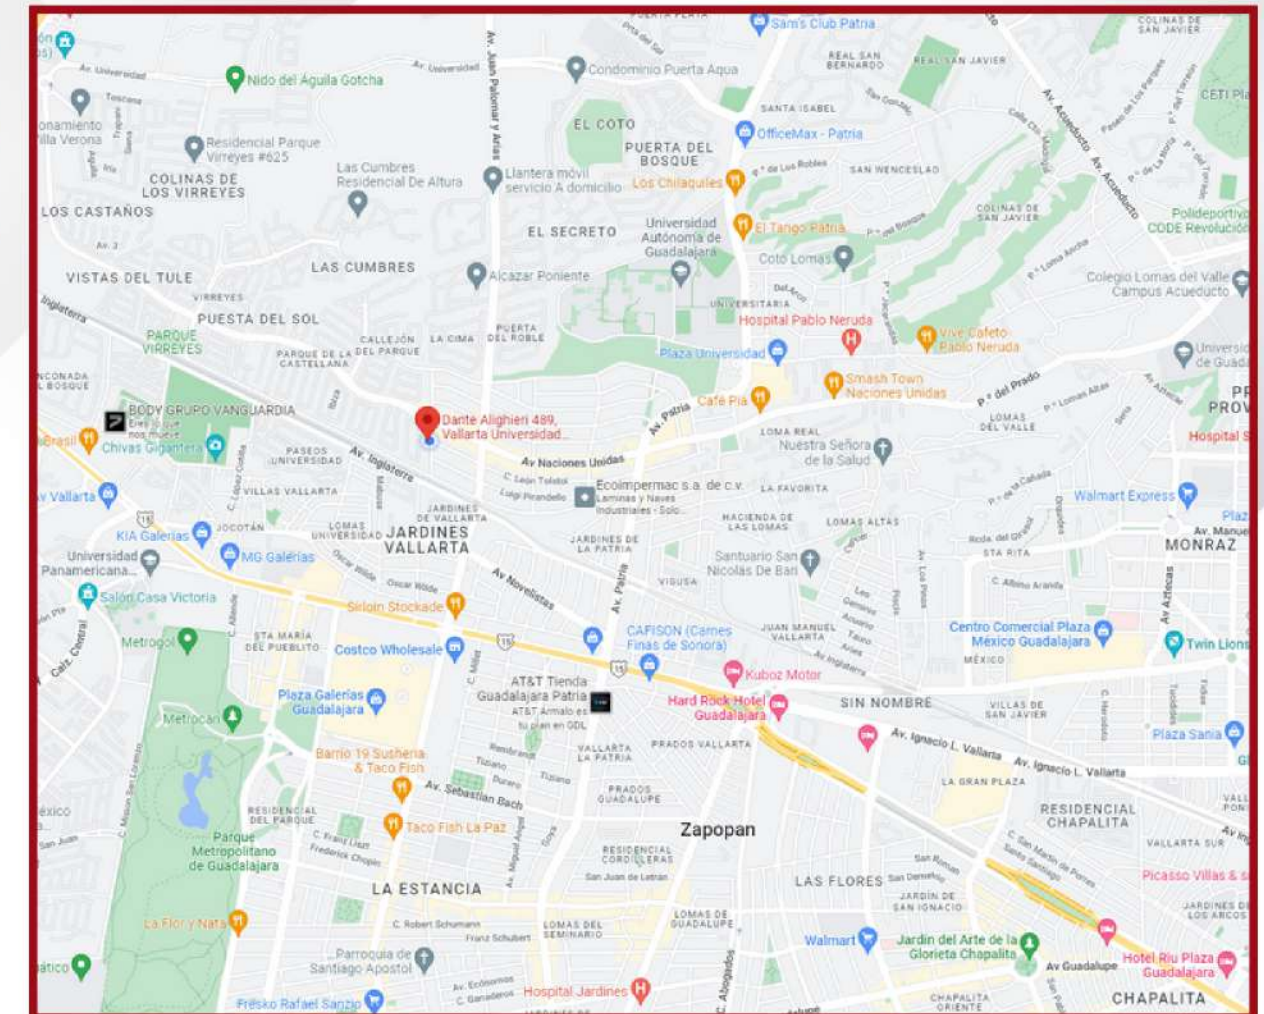

NUESTRA UBICACIÓN

Dante Alighieri # 489
Col. Vallarta Universidad,
Zapopan Jalisco. C.P. 45110

- A unos pasos del cruce de Naciones Unidas y Juan Palomar.
- 3 cuadras de Av. Patria.
- 6 cuadras de Av. Vallarta.
- Excelentes rutas de camiones cercanas.
- Excelente zona segura y con comercio.
- Muchos lugares de esparcimiento.
- Múltiples opciones de comida económica y restaurantes.
- Cerca de Plaza Galerías, Universidad Autónoma, Estado 3 de Marzo Tecos, Ciudad Granja, etc.