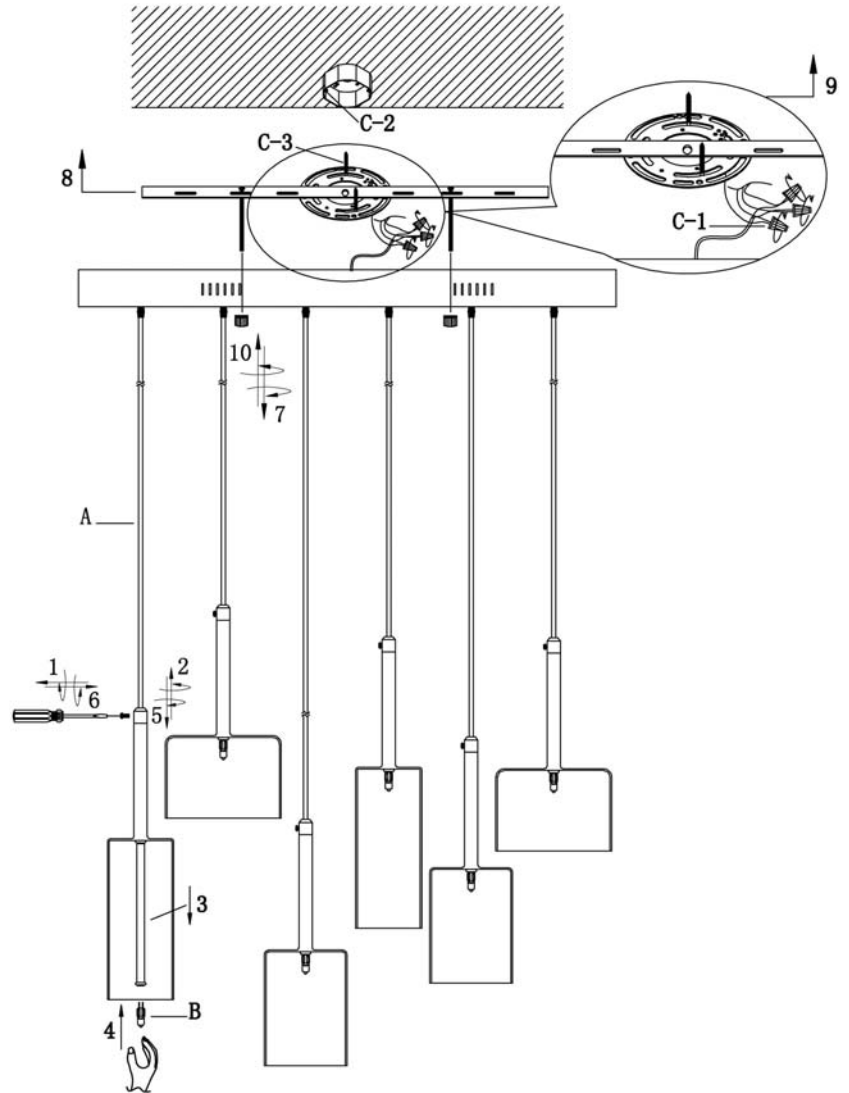

50140, HALE CEILING LAMP

PARTS LIST/Liste des pièces	
A	 x1
B	 x6 Bulb not included
C	C-1.  x3
	C-2.  x2
	C-3.  x2

Assembly Instructions:

1. Before assembling, turn the power switch off or unplug the lamp.
2. Use six (6) G4, LED, Max. 3W, 3000K light bulbs.
3. To avoid scratches and damages, use proper tools to assemble the lamp.
4. For safety, keep children away from the electric parts of the lamp.

If the external wire or cable is damaged, only the manufacturer, service agent or qualified electrician can do the repairing to avoid danger.

Instructions d'Assemblage:

1. Avant l'assemblage, couper la source d'alimentation du courant électrique.
2. Utiliser six ampoules (6) G4, LED, Max. 3W, 3000K.
3. Pour éviter de faire des égratignures et dommages, ne pas se servir d'outils durs ou pointus pour l'assemblage de cette lampe.
4. Pour leur protection, tenir les enfants loin des conduits électriques.