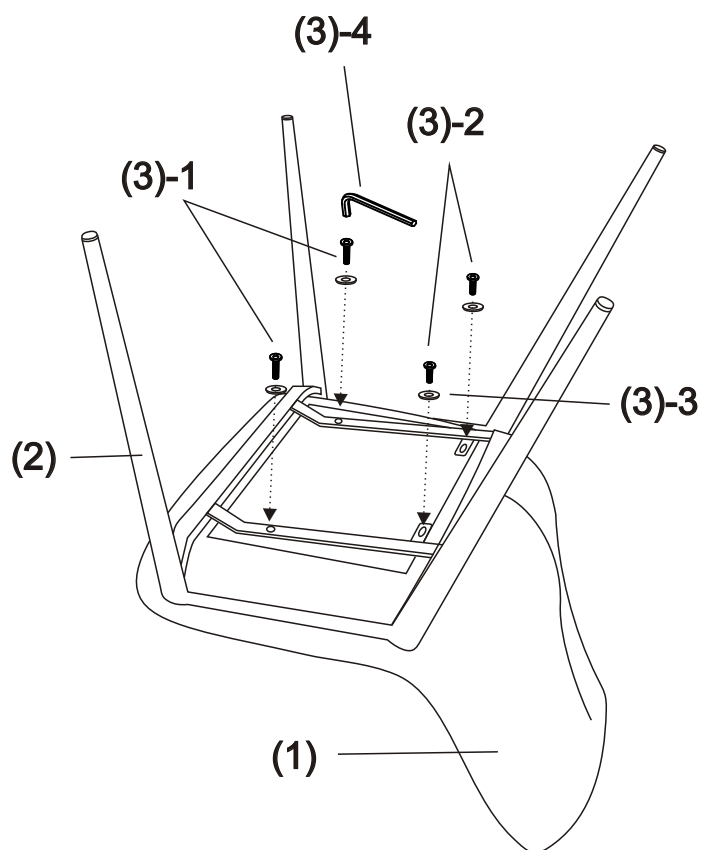

ITEM NAME /NOM D' ITEM:MAGNUS DINING CHAIR

ITEM # /NO. ITEM:101269 (GRAY&STAINLESS)

Enquiry:parts@zuomod.com

PART LIST/Liste des pièces

(1)	(2)	(3)
X1	X1	<table><tr><td>1.</td><td></td><td>X2</td><td>M6*30mm</td></tr><tr><td>2.</td><td></td><td>X2</td><td>M6*25mm</td></tr><tr><td>3.</td><td></td><td>X4</td><td></td></tr><tr><td>4.</td><td></td><td>X1</td><td></td></tr></table>

INSTRUCTION

A