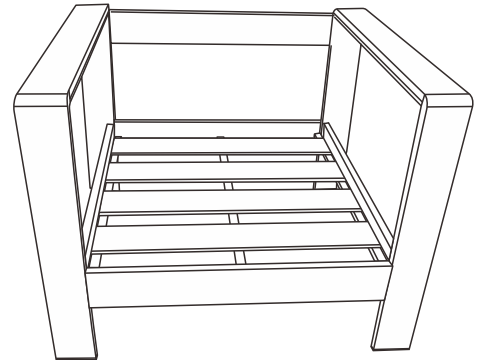

ITEM NAME / NOM D'ITEM : COSMOPOLITAN ARM CHAIR

ITEM # / NO. ITEM : 703985

Enquiry : parts@zuomod.com

PARTS LIST / Liste des pièces

(1)	(2)	(3)	(4)
 Left X1	 Right X1	 X1	 X1

(5)

1. X10

2. X1

INSTRUCTIONS

A

C

B