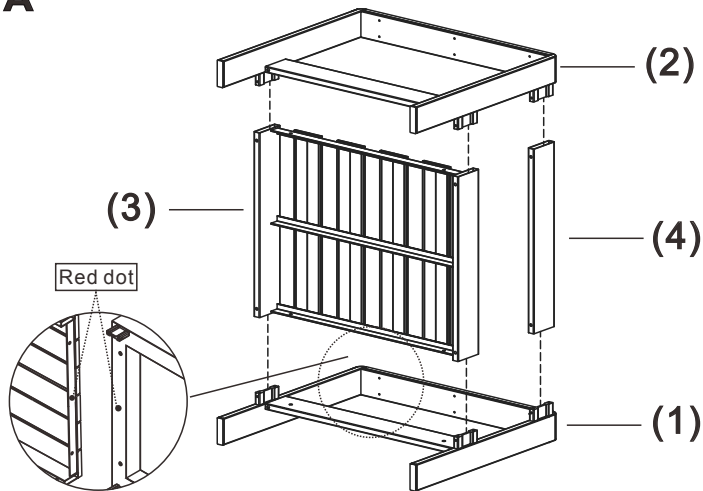

ITEM NAME / NOM D'ITEM : COSMOPOLITAN ARM CHAIR

ITEM # / NO. ITEM : 703985

Enquiry : parts@zuomod.com

PARTS LIST / Liste des pièces

(1)	(2)	(3)	(4)
 Left X1	 Right X1	 X1	 X1

(5)

1. X10

2. X1

INSTRUCTIONS

A