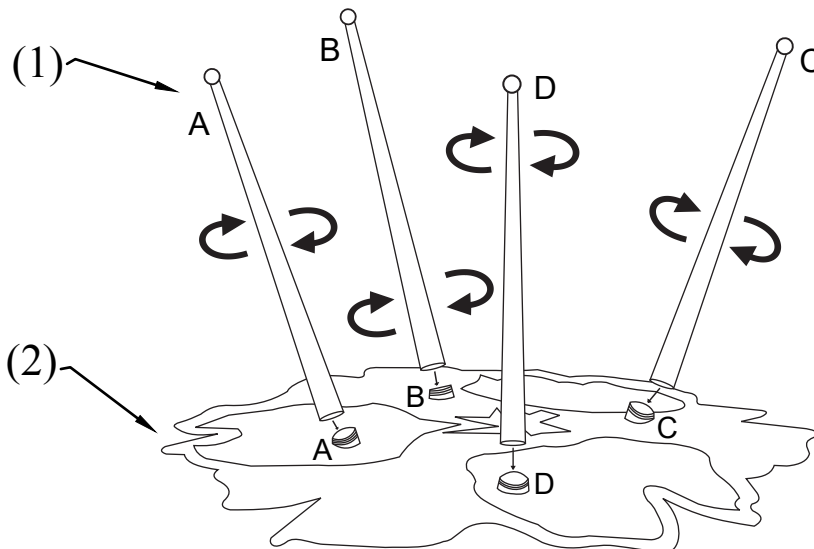

ITEM NAME / NOM D'ITEM : GINGKO COFFEE TABLE
ITEM # / NO. ITEM : 109463

PARTS LIST / LISTE DES PIÈCES

(1)

(2)

ASSEMBLY INSTRUCTIONS / INSTRUCTIONS D'ASSEMBLAGE

(I)

(II)

Note: Adjust the height of the table by adjusting the legs ball.