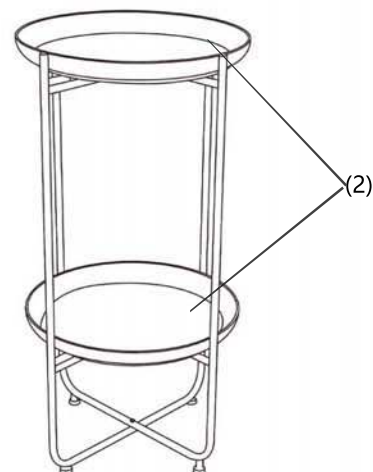

For missing parts or damaged parts, please call /
Pour pièce manquante ou endommagée, veuillez appeler:

USA, Canada and Mexico : (866)798-6663

AI-V1-230327