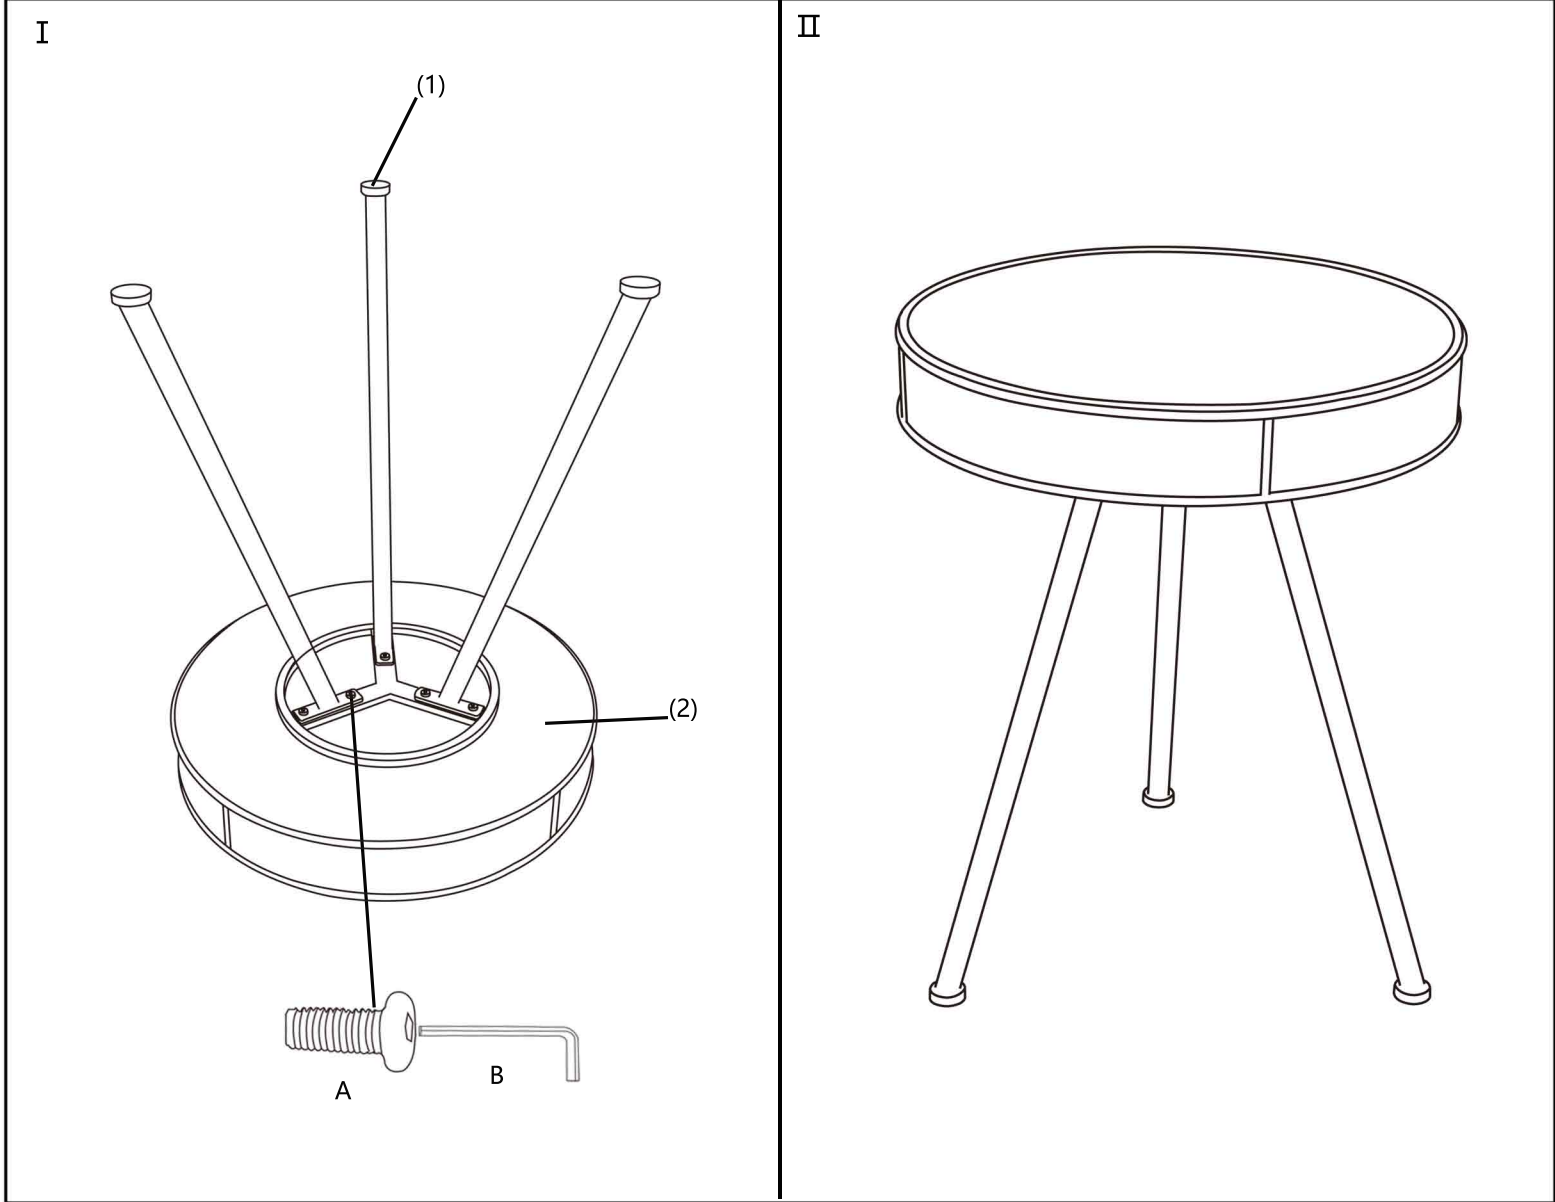

ITEM NAME/NOM D'ITEM: STUART SIDE TABLE
ITEM # /NO.ITEM: 109593

PARTS LIST/LISTE DES PIÈCES

(1)	(2)	(3)
 <p align="right">× 3</p>	 <p align="right">× 1</p>	<p>A.  M6×12mm × 6</p> <p>B.  6mm × 1</p>

ASSEMBLY INSTRUCTIONS/INSTRUCTIONS D'ASSEMBLAGE