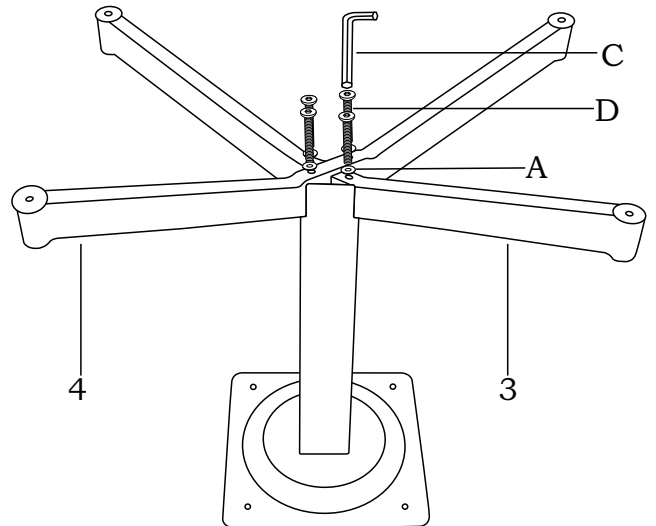

ITEM NAME/NOM D'ITEM: MAZZY SIDE TABLE

ITEM # /NO.ITEM: 109071

PARTS LIST/LISTE DES PIÈCES

(1)	(2)	(3)
 x1	 x1	 x1
(4)	(5)	
 x1	 x1	
(6)		
<p>A.  Ø16mm x11 B.  M6x18mm x7 C.  5mm x1</p> <p>D.  M6x60mm x4 E.  x4</p>		

ASSEMBLY INSTRUCTIONS/INSTRUCTIONS D'ASSEMBLAGE

I.

II.

III.

IV.

V.