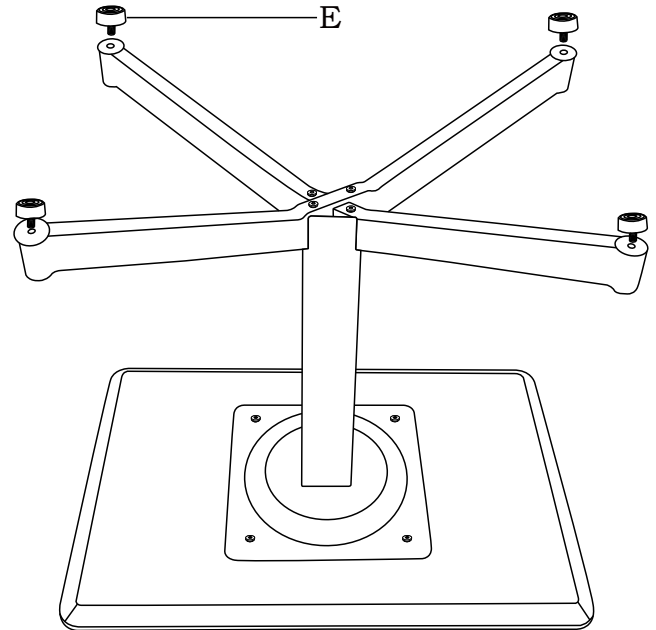

ITEM NAME/NOM D'ITEM: MAZZY SIDE TABLE

ITEM # /NO.ITEM: 109071

PARTS LIST/LISTE DES PIÈCES

(1)	(2)	(3)
 x1	 x1	 x1
(4)	(5)	
 x1	 x1	
(6)		
<p>A.  Ø16mm x11 B.  M6x18mm x7 C.  5mm x1</p> <p>D.  M6x60mm x4 E.  x4</p>		

ASSEMBLY INSTRUCTIONS/INSTRUCTIONS D'ASSEMBLAGE

I.

II.

III.

IV.

V.