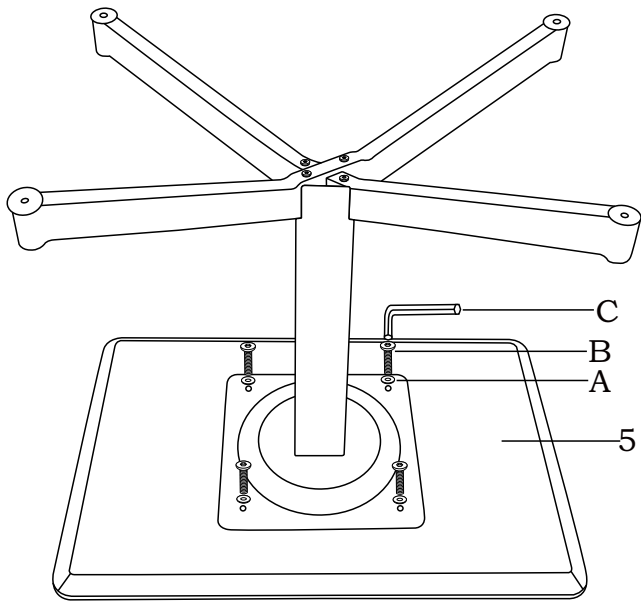

ITEM NAME/NOM D'ITEM: MAZZY SIDE TABLE

ITEM # /NO.ITEM: 109071

PARTS LIST/LISTE DES PIÈCES

(1)	(2)	(3)
 x1	 x1	 x1
(4)	(5)	
 x1	 x1	
(6)		
<p>A.  Ø16mm x11 B.  M6x18mm x7 C.  5mm x1</p> <p>D.  M6x60mm x4 E.  x4</p>		

ASSEMBLY INSTRUCTIONS/INSTRUCTIONS D'ASSEMBLAGE

I.

II.

III.

IV.

V.