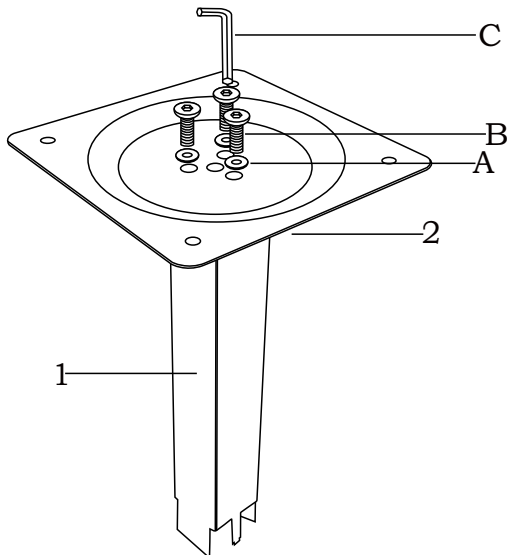

ITEM NAME/NOM D'ITEM: MAZZY SIDE TABLE

ITEM # /NO.ITEM: 109071

PARTS LIST/LISTE DES PIÈCES

(1)	(2)	(3)
x1	x1	x1
(4)	(5)	
x1	x1	
(6)		
A. Ø16mm x11 B. M6x18mm x7 C. 5mm x1 D. M6x60mm x4 E. x4		

ASSEMBLY INSTRUCTIONS/INSTRUCTIONS D'ASSEMBLAGE

I.