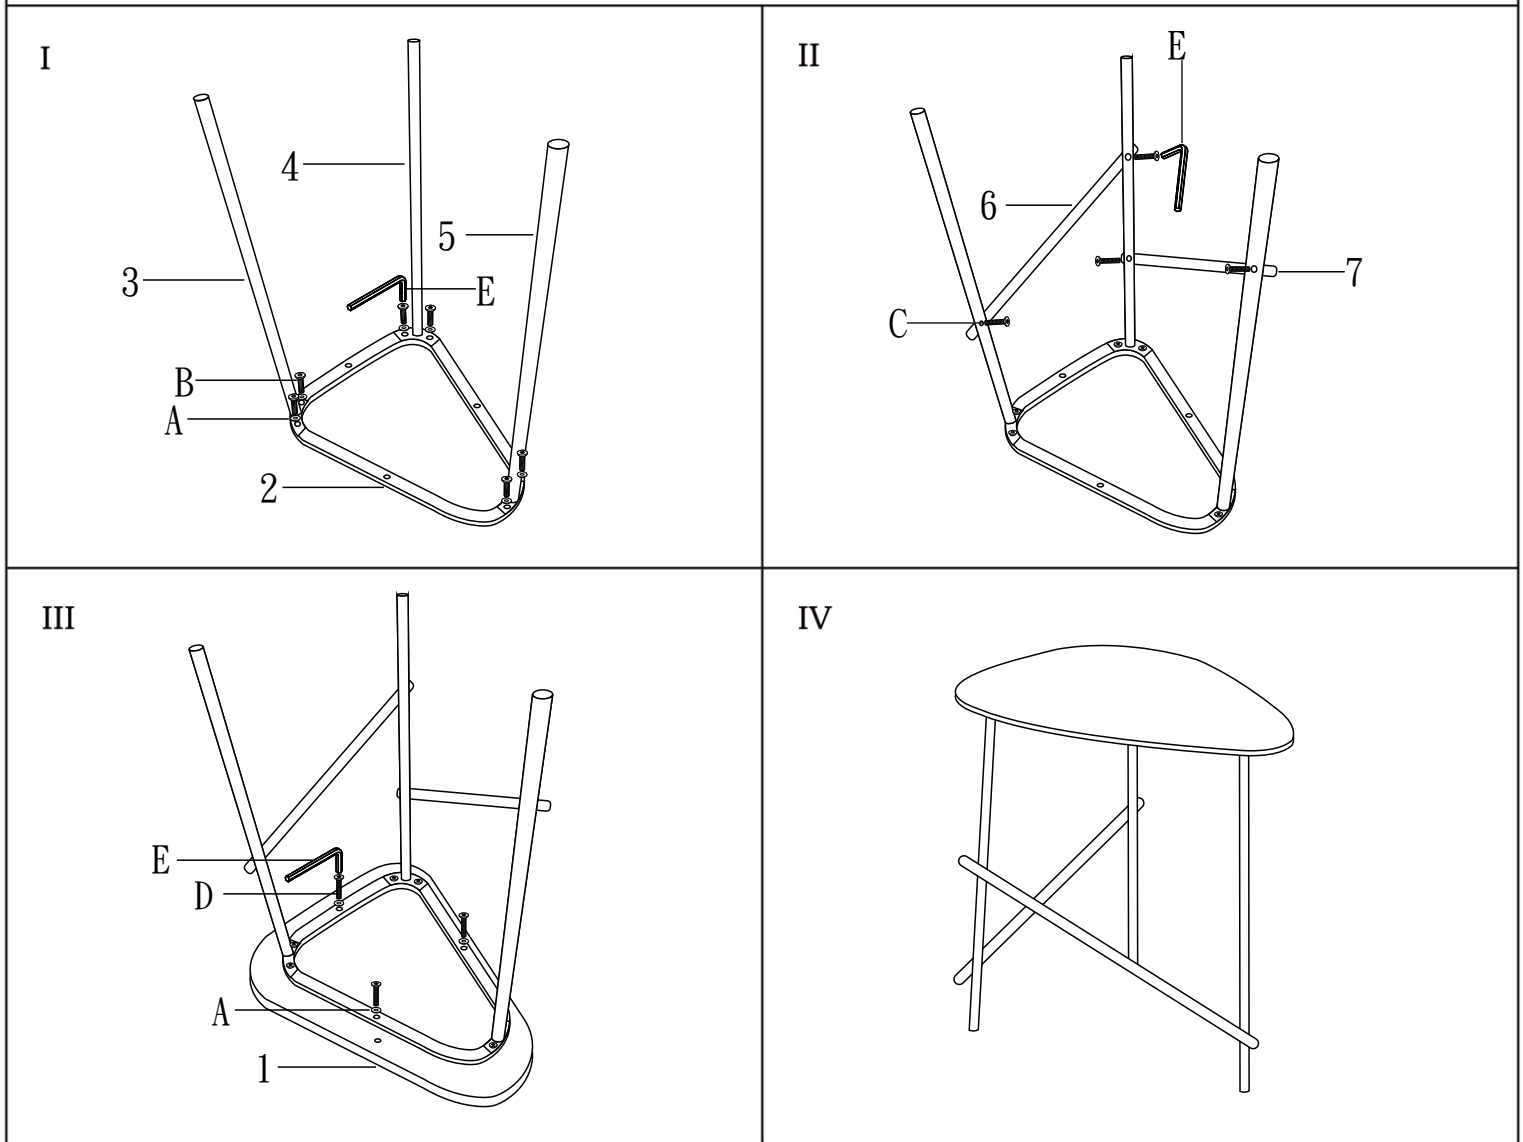

ITEM NAME/NOM D'ITEM: IRELAND SIDE TABLE

ITEM #/NO. ITEM: 109287

PARTS LIST/LISTE DES PIÈCES

(1)	(2)	(3)	(4)	(8)
				A. Ø6mm x9 B. M6x13mm x6 C. M6x25mm x4 D. M6x20mm x3 E. 5mm x1
(5)	(6)	(7)		

ASSEMBLY INSTRUCTIONS/INSTRUCTIONS D'ASSEMBLAGE